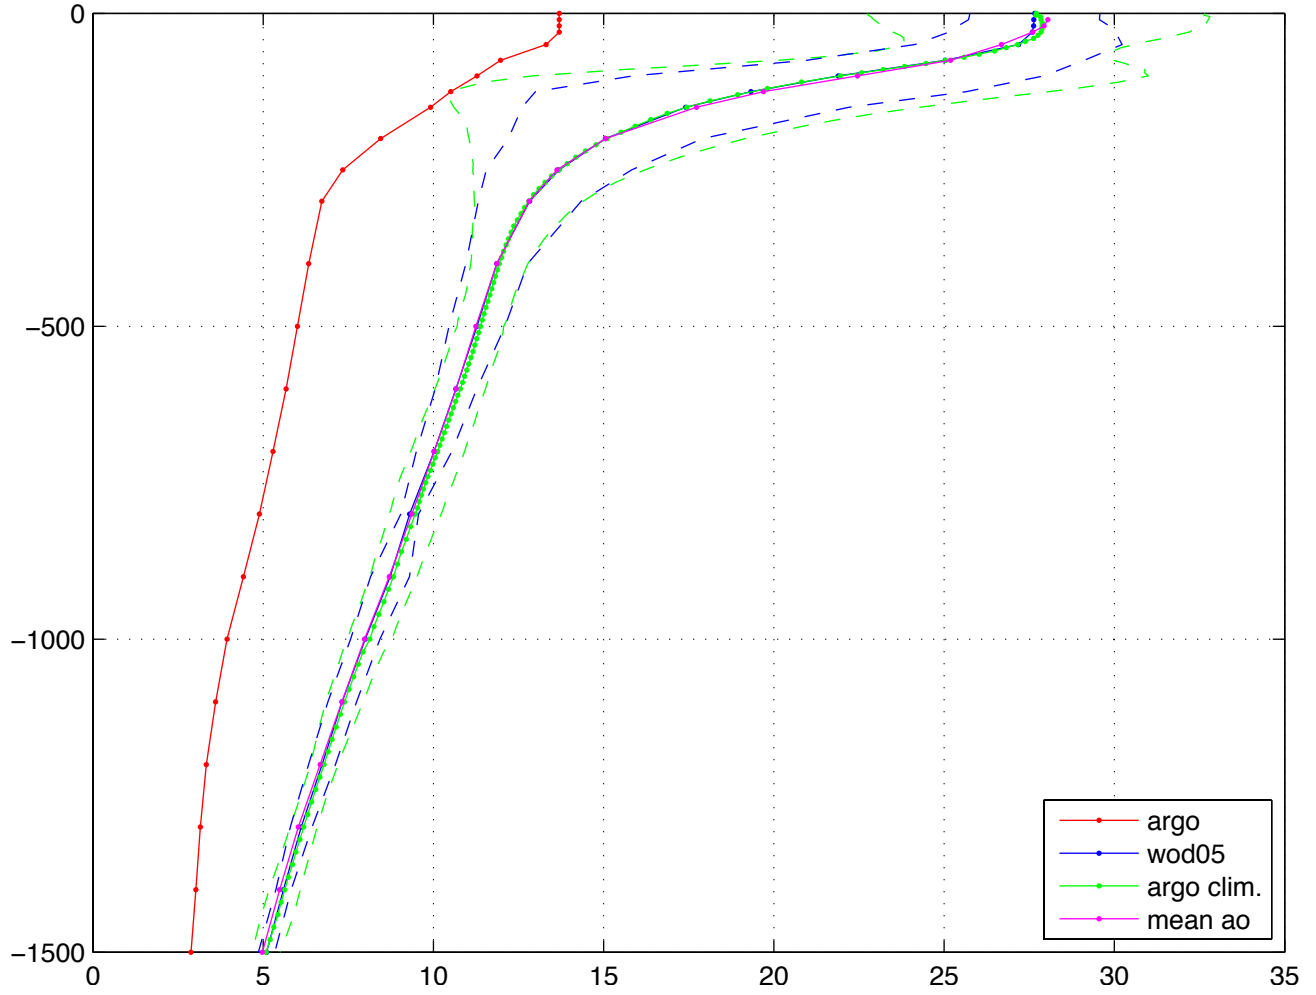

PF no 2900776 WMO= 846 date=2007 12 17 / long=65.461 / lat=11.918

PF no 2900776 WMO= 846 date=2007 12 27 / long=65.235 / lat=12.232

PF no 5900829 WMO= 851 date=2007 12 28 / long=-50.7 / lat=-55.146