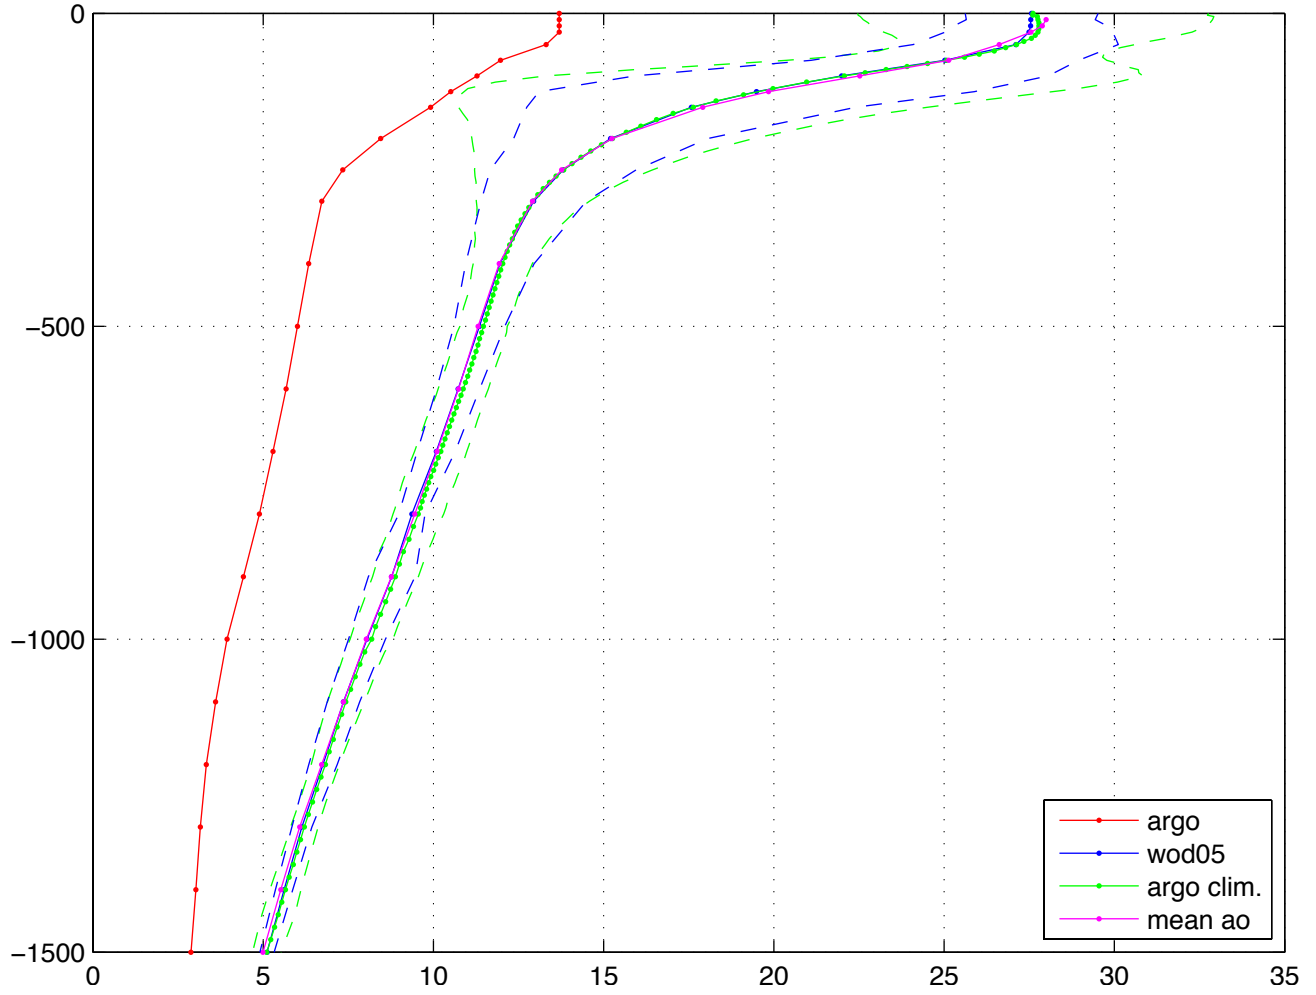

PF no 2900776 WMO= 846 date=2007 12 17 / long=65.461 / lat=11.918

PF no 2900776 WMO= 846 date=2007 12 27 / long=65.235 / lat=12.232

PF no 5900829 WMO= 851 date=2007 12 28 / long=-50.7 / lat=-55.146