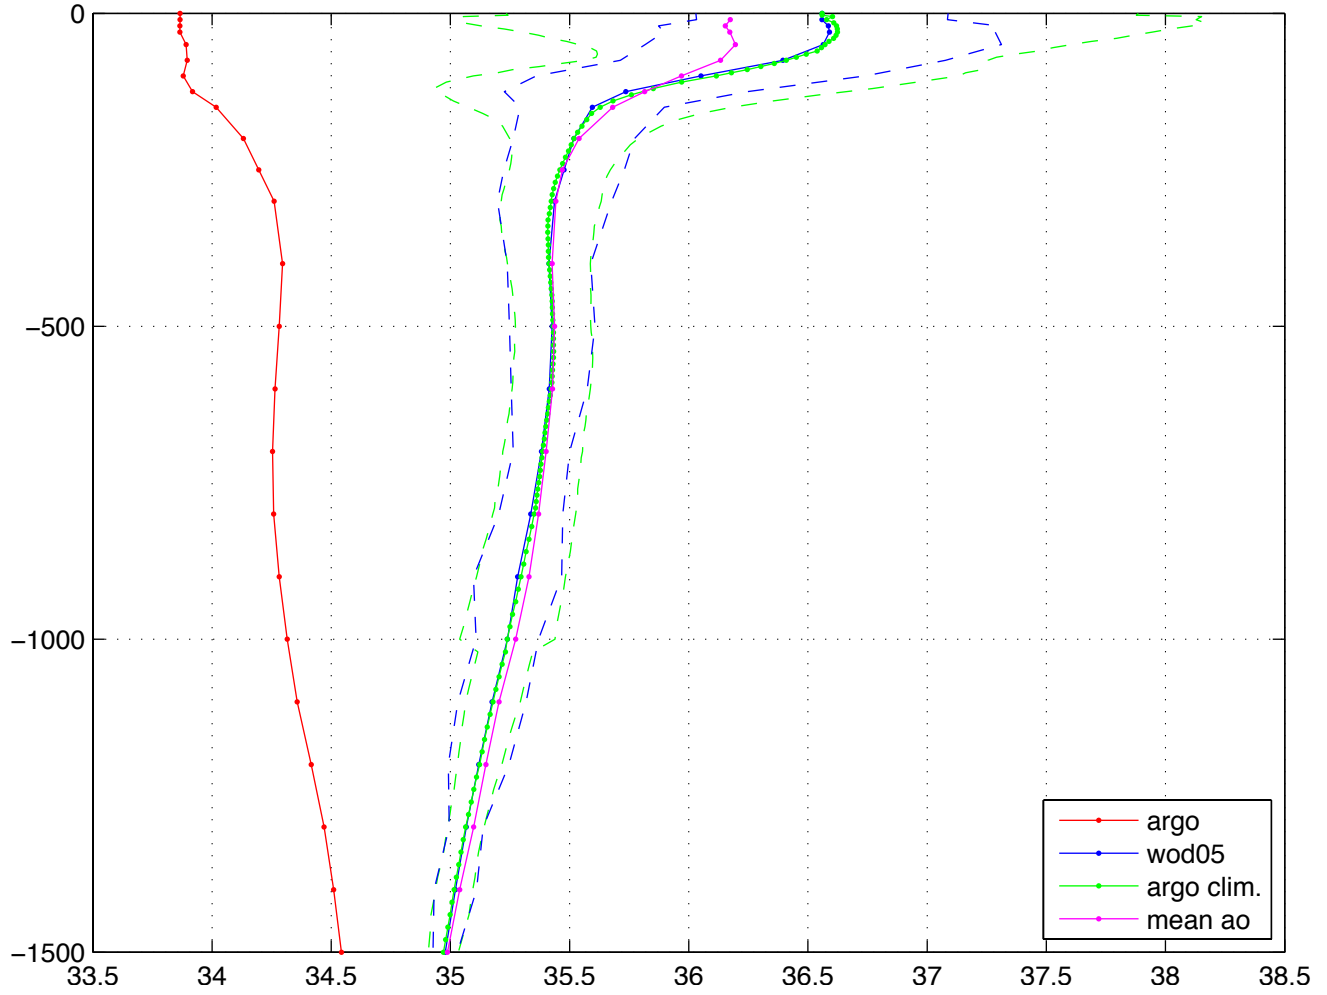

PF no 2900776 WMO= 846 date=2007 12 17 / long=65.461 / lat=11.918

PF no 2900776 WMO= 846 date=2007 12 27 / long=65.235 / lat=12.232

PF no 5901032 WMO= 851 date=2007 12 29 / long=-127.785 / lat=-35.456