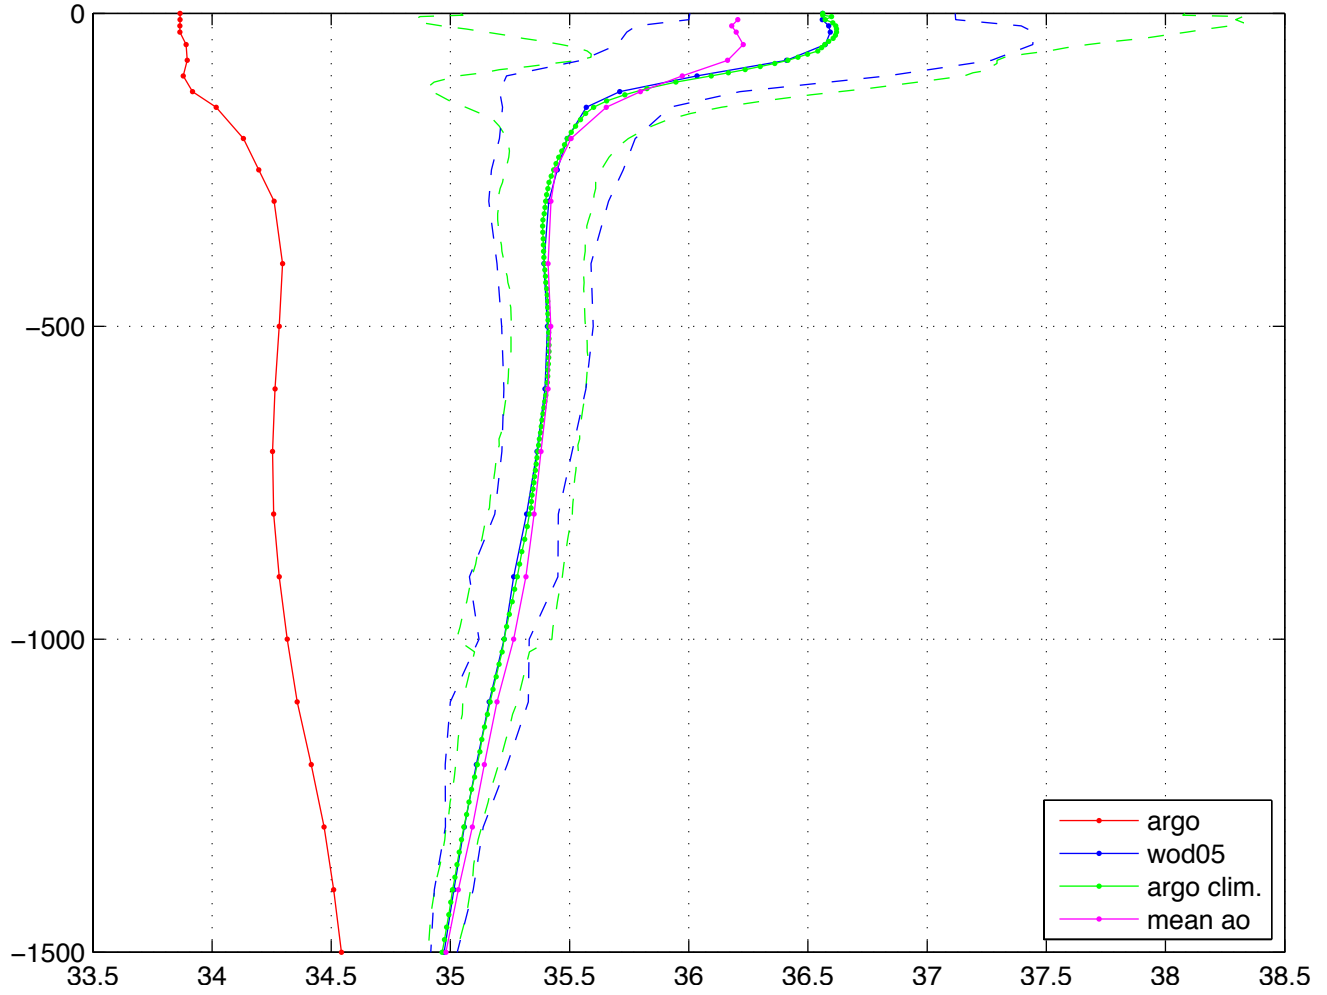

PF no 2900776 WMO= 846 date=2007 12 17 / long=65.461 / lat=11.918

PF no 2900776 WMO= 846 date=2007 12 27 / long=65.235 / lat=12.232

PF no 5901032 WMO= 851 date=2007 12 29 / long=-127.785 / lat=-35.456