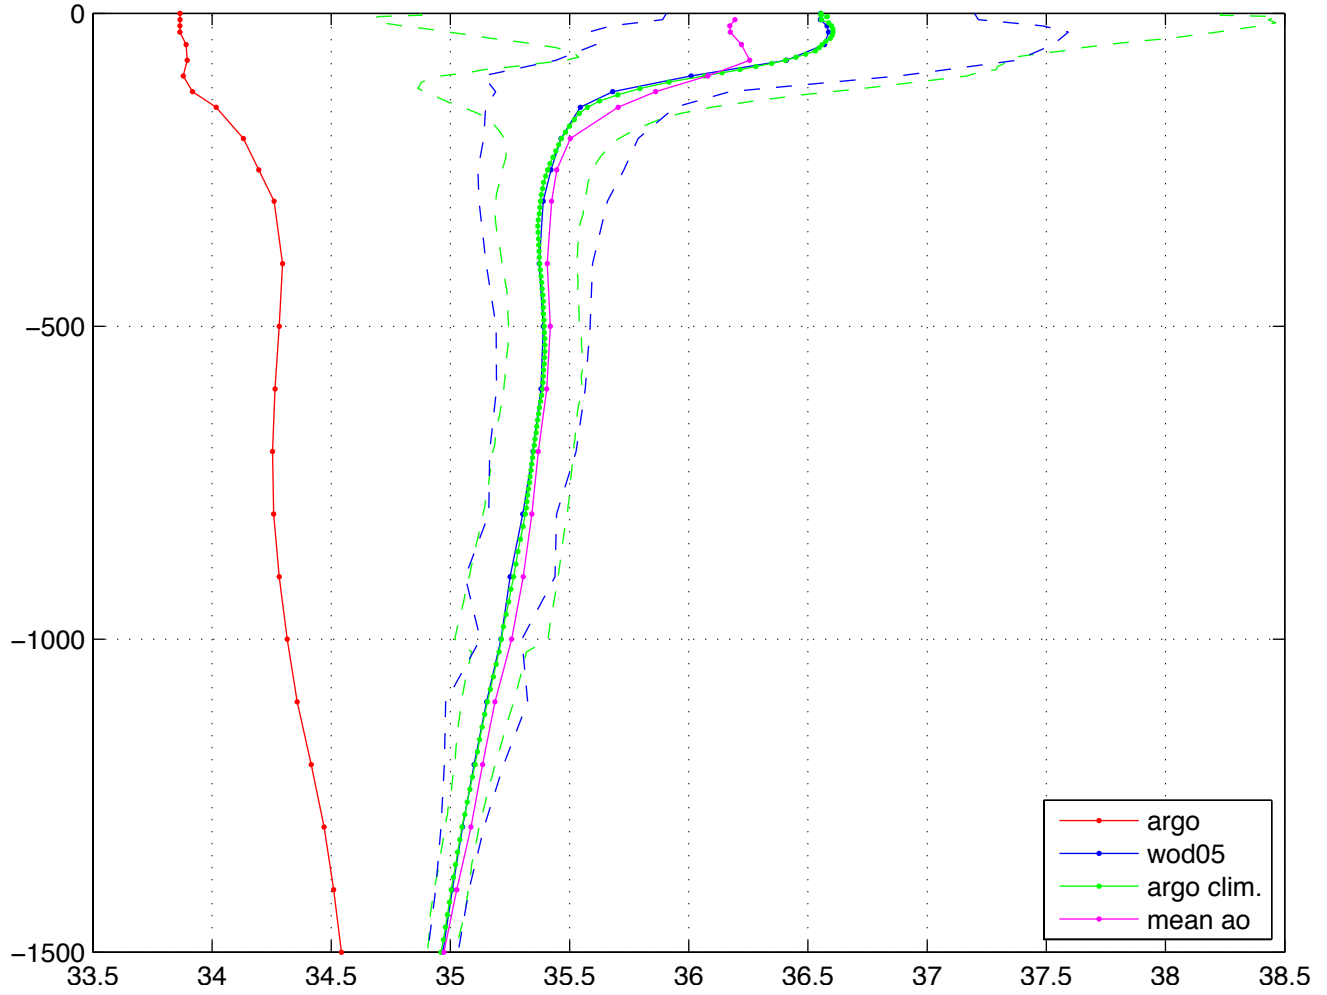

PF no 4900628 WMO= 846 date=2007 11 20 / long=-29.212 / lat=51.808

PF no 2900776 WMO= 846 date=2007 11 27 / long=65.505 / lat=11.652

PF no 4900590 WMO= 852 date=2007 11 30 / long=-61.587 / lat=38.581

PF no 2900884 WMO= 846 date=2007 12 5 / long=89.535 / lat=12.946

PF no 2900776 WMO= 846 date=2007 12 7 / long=65.605 / lat=11.613

PF no 2900883 WMO= 846 date=2007 12 7 / long=89.772 / lat=15.193