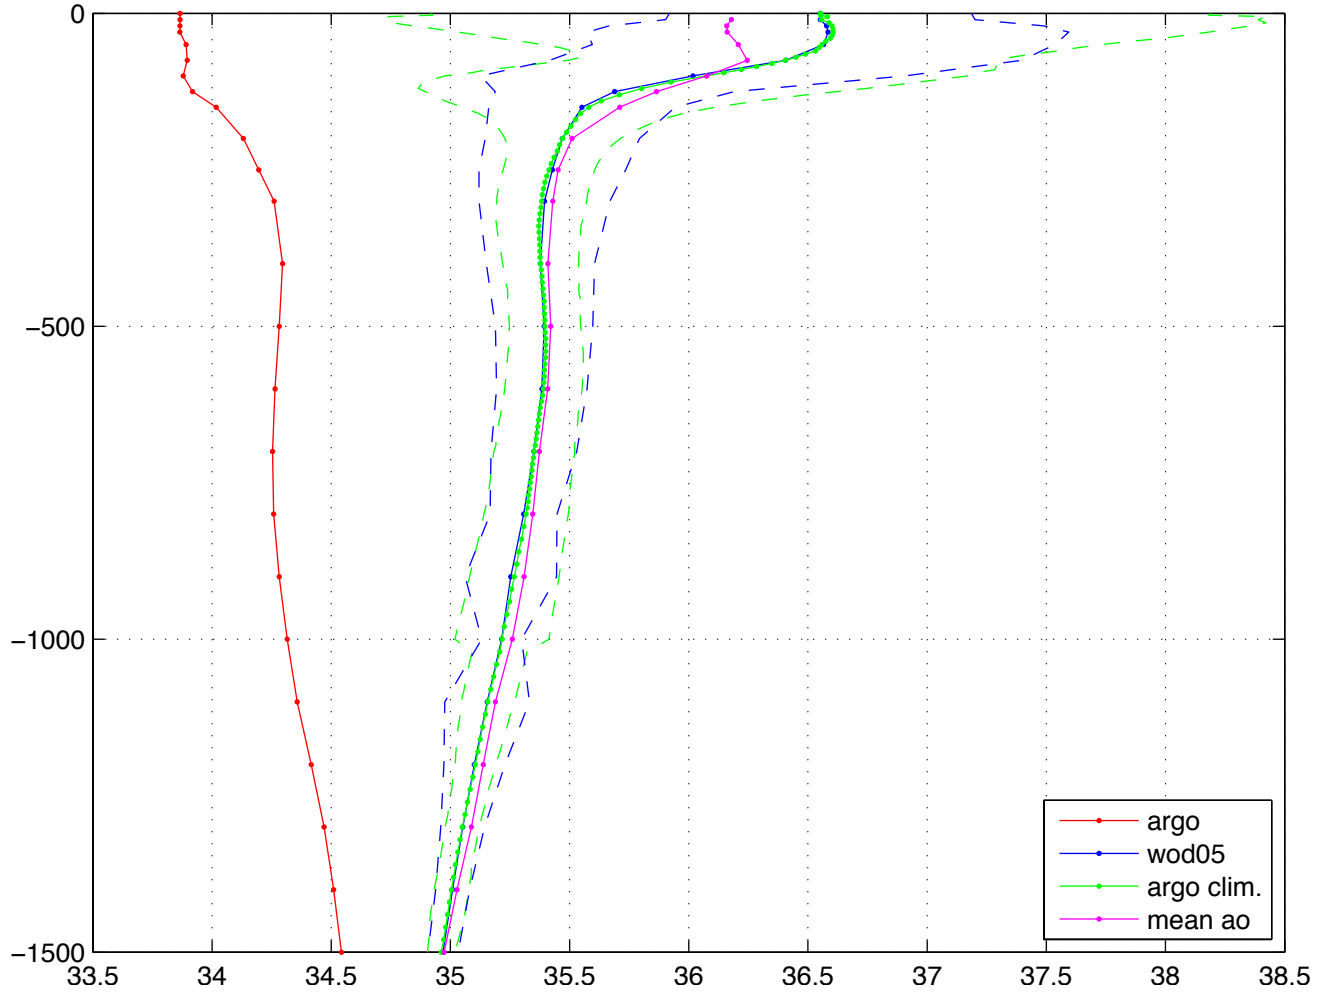

PF no 4900628 WMO= 846 date=2007 11 20 / long=-29.212 / lat=51.808

PF no 2900776 WMO= 846 date=2007 11 27 / long=65.505 / lat=11.652

PF no 4900590 WMO= 852 date=2007 11 30 / long=-61.587 / lat=38.581

PF no 2900884 WMO= 846 date=2007 12 5 / long=89.535 / lat=12.946

PF no 2900776 WMO= 846 date=2007 12 7 / long=65.605 / lat=11.613

PF no 2900883 WMO= 846 date=2007 12 7 / long=89.772 / lat=15.193