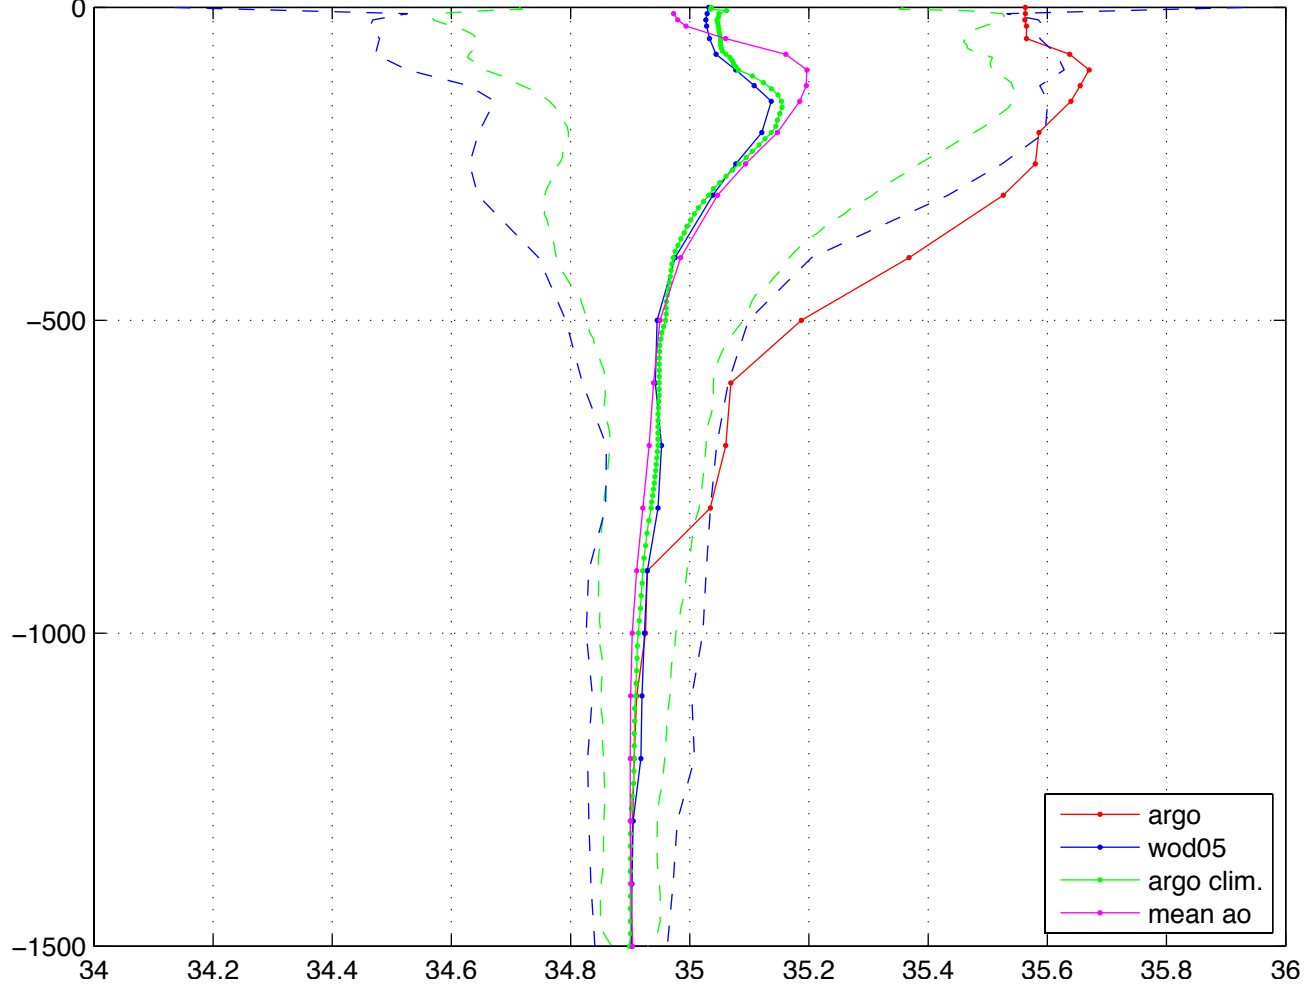

PF no 4900628 WMO= 846 date=2007 11 20 / long=-29.212 / lat=51.808

PF no 2900776 WMO= 846 date=2007 11 27 / long=65.505 / lat=11.652

PF no 4900590 WMO= 852 date=2007 11 30 / long=-61.587 / lat=38.581

PF no 2900884 WMO= 846 date=2007 12 5 / long=89.535 / lat=12.946

PF no 2900776 WMO= 846 date=2007 12 7 / long=65.605 / lat=11.613

PF no 2900883 WMO= 846 date=2007 12 7 / long=89.772 / lat=15.193