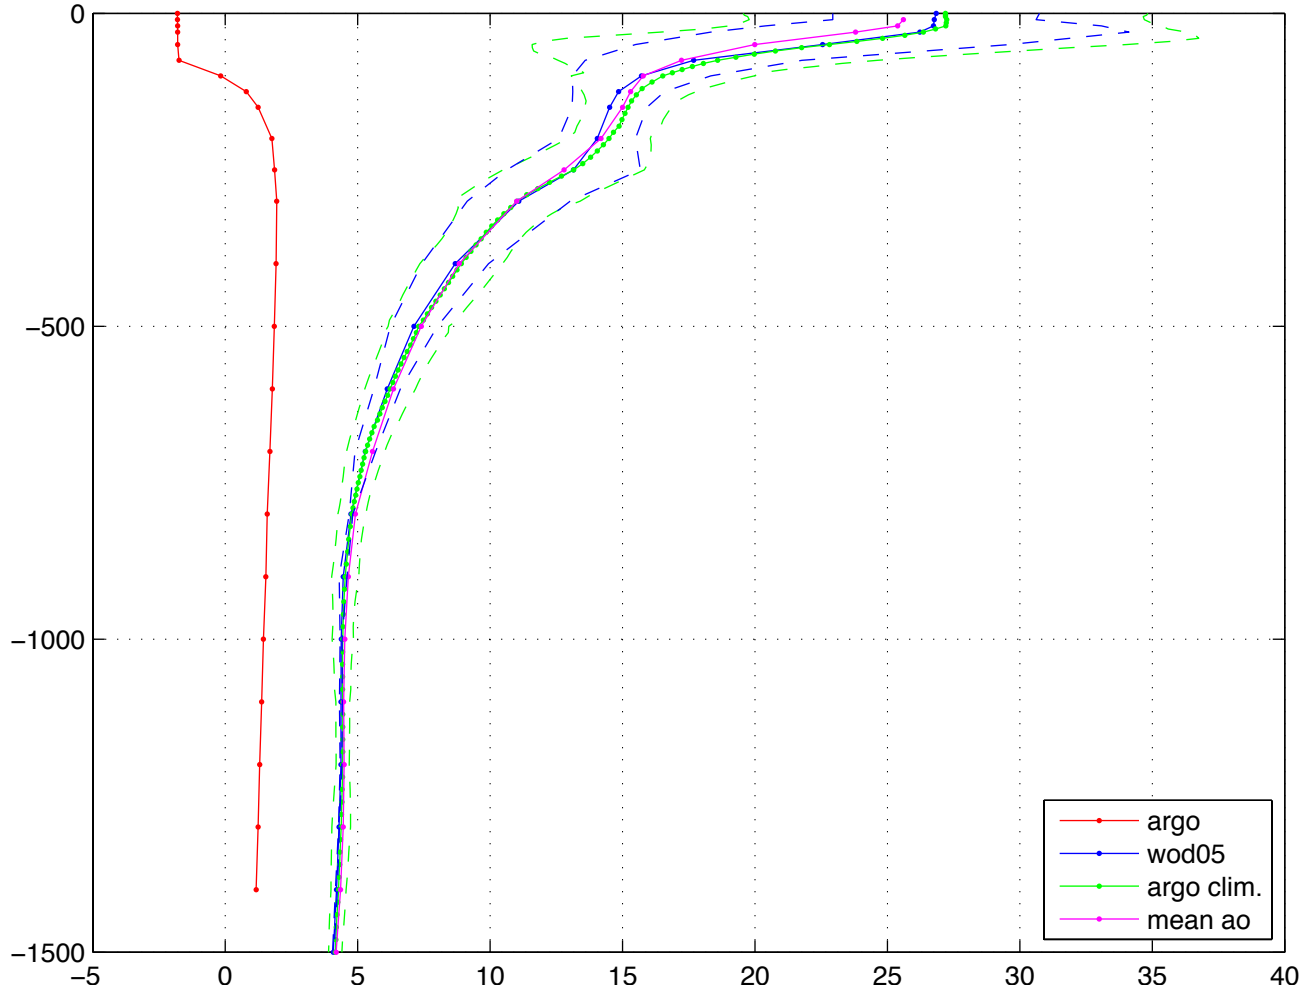

PF no 3900431 WMO= 851 date=2007 10 11 / long=-83.571 / lat=-45.106

PF no 7900053 WMO= 851 date=2007 10 14 / long=0 / lat=0

PF no 7900050 WMO= 851 date=2007 10 24 / long=0 / lat=0