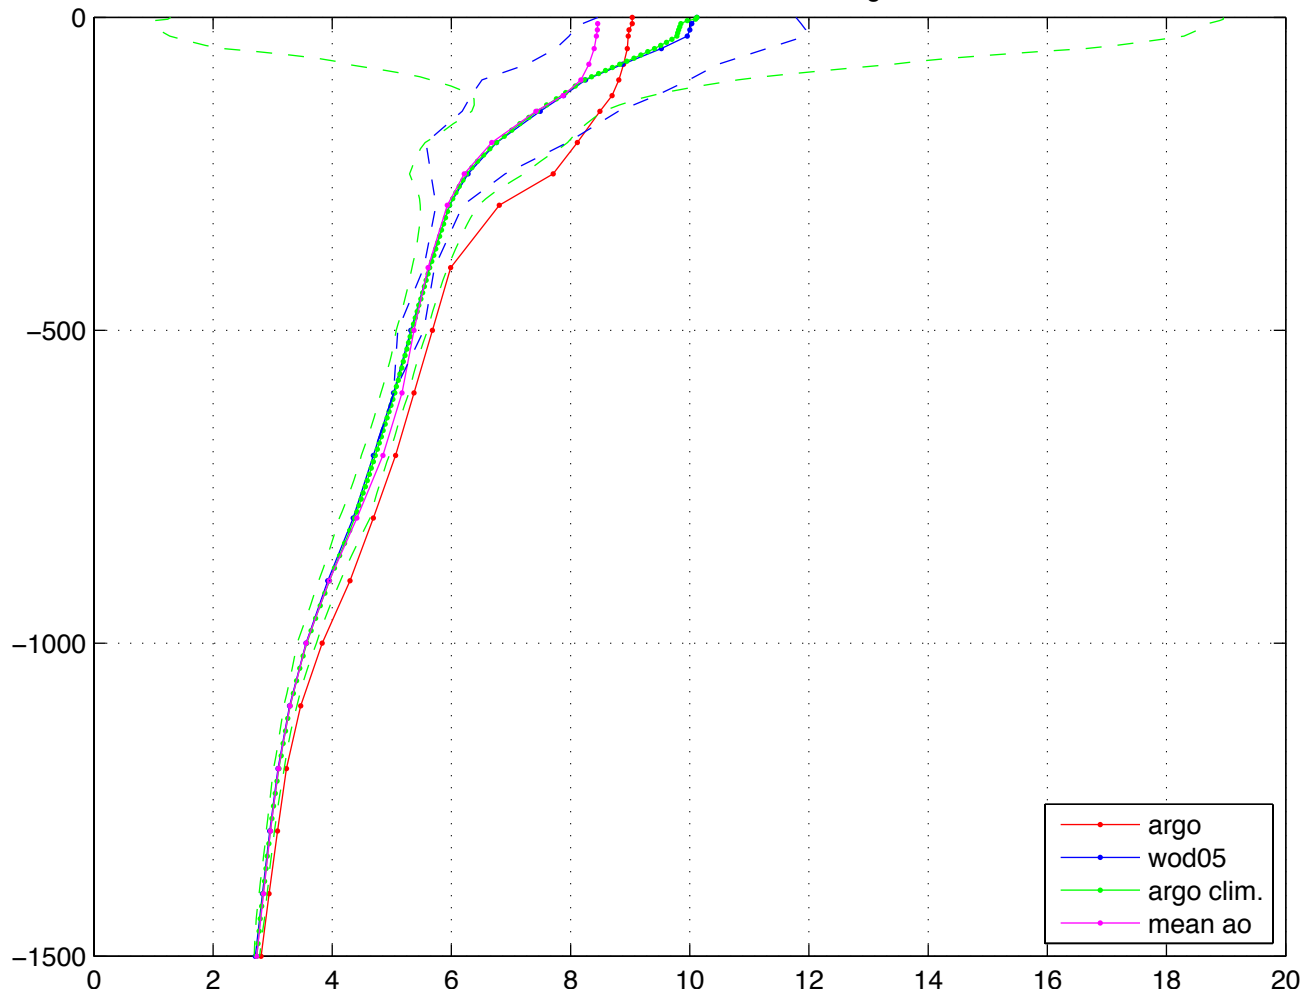

PF no 3900431 WMO= 851 date=2007 10 11 / long=-83.571 / lat=-45.106

PF no 7900053 WMO= 851 date=2007 10 14 / long=0 / lat=0

PF no 7900050 WMO= 851 date=2007 10 24 / long=0 / lat=0