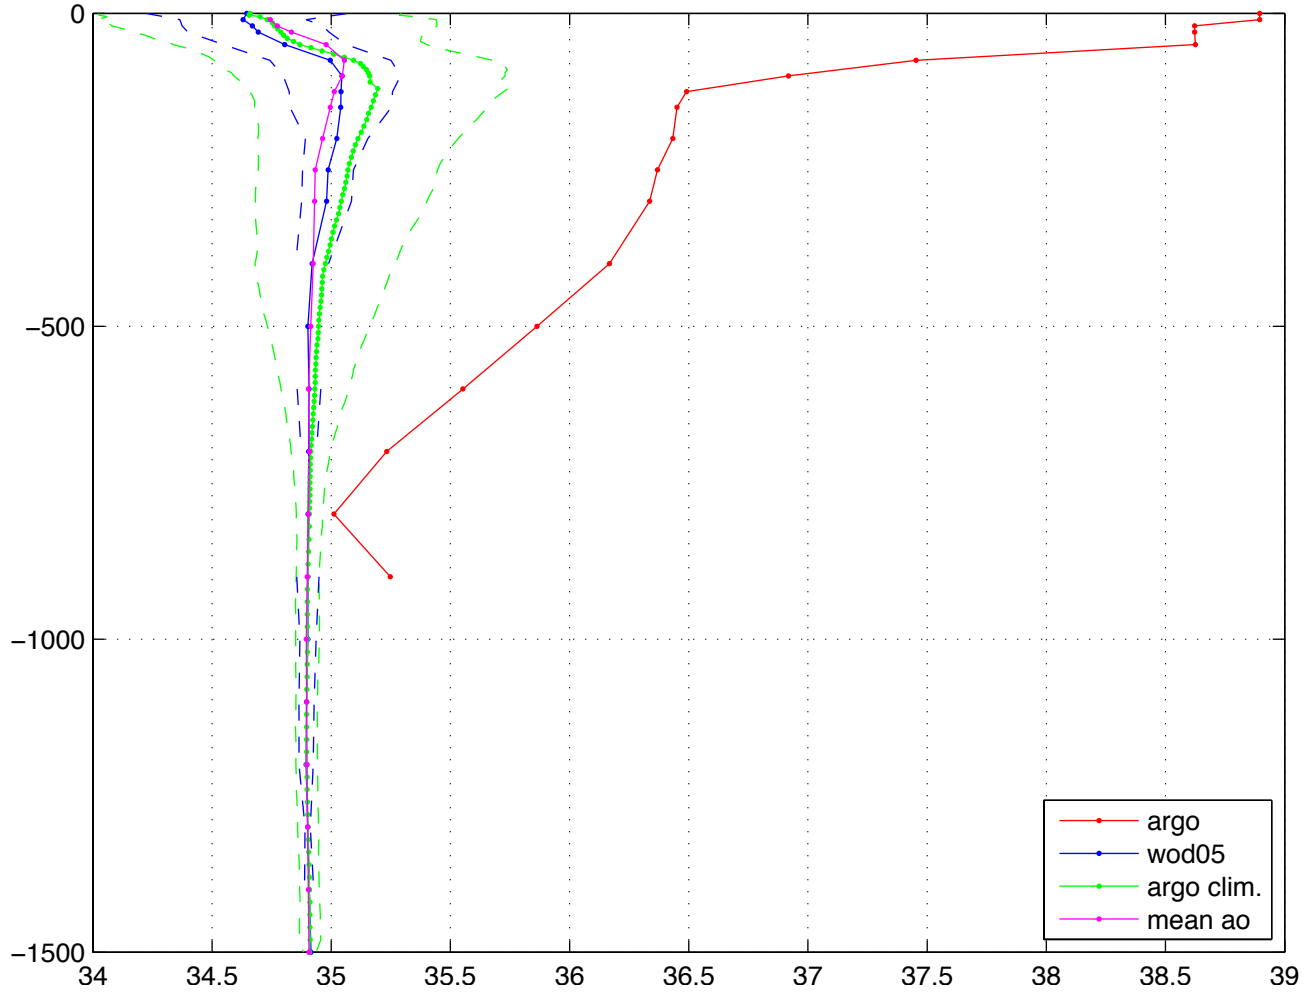

PF no 4900439 WMO= 852 date=2007 9 25 / long=-36.838 / lat=51.219

PF no 2900776 WMO= 846 date=2007 9 28 / long=65.606 / lat=11.748

PF no 3900188 WMO= 852 date=2007 9 28 / long=-54.852 / lat=-42.674

PF no 5901104 WMO= 851 date=2007 10 4 / long=178.144 / lat=-53.741