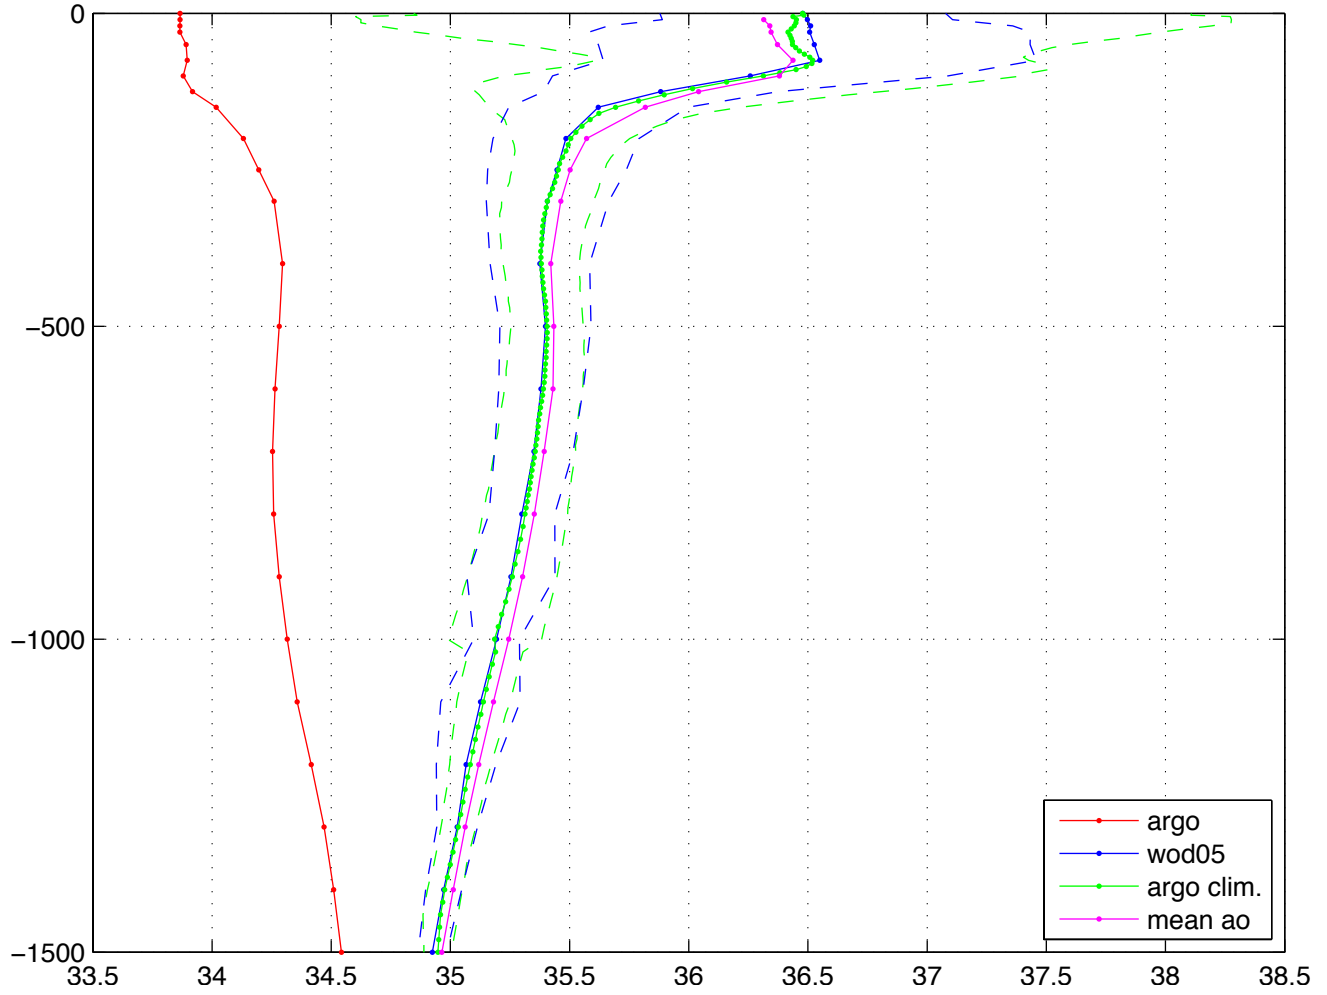

PF no 4900439 WMO= 852 date=2007 9 25 / long=-36.838 / lat=51.219

PF no 2900776 WMO= 846 date=2007 9 28 / long=65.606 / lat=11.748

PF no 3900188 WMO= 852 date=2007 9 28 / long=-54.852 / lat=-42.674

PF no 5901104 WMO= 851 date=2007 10 4 / long=178.144 / lat=-53.741