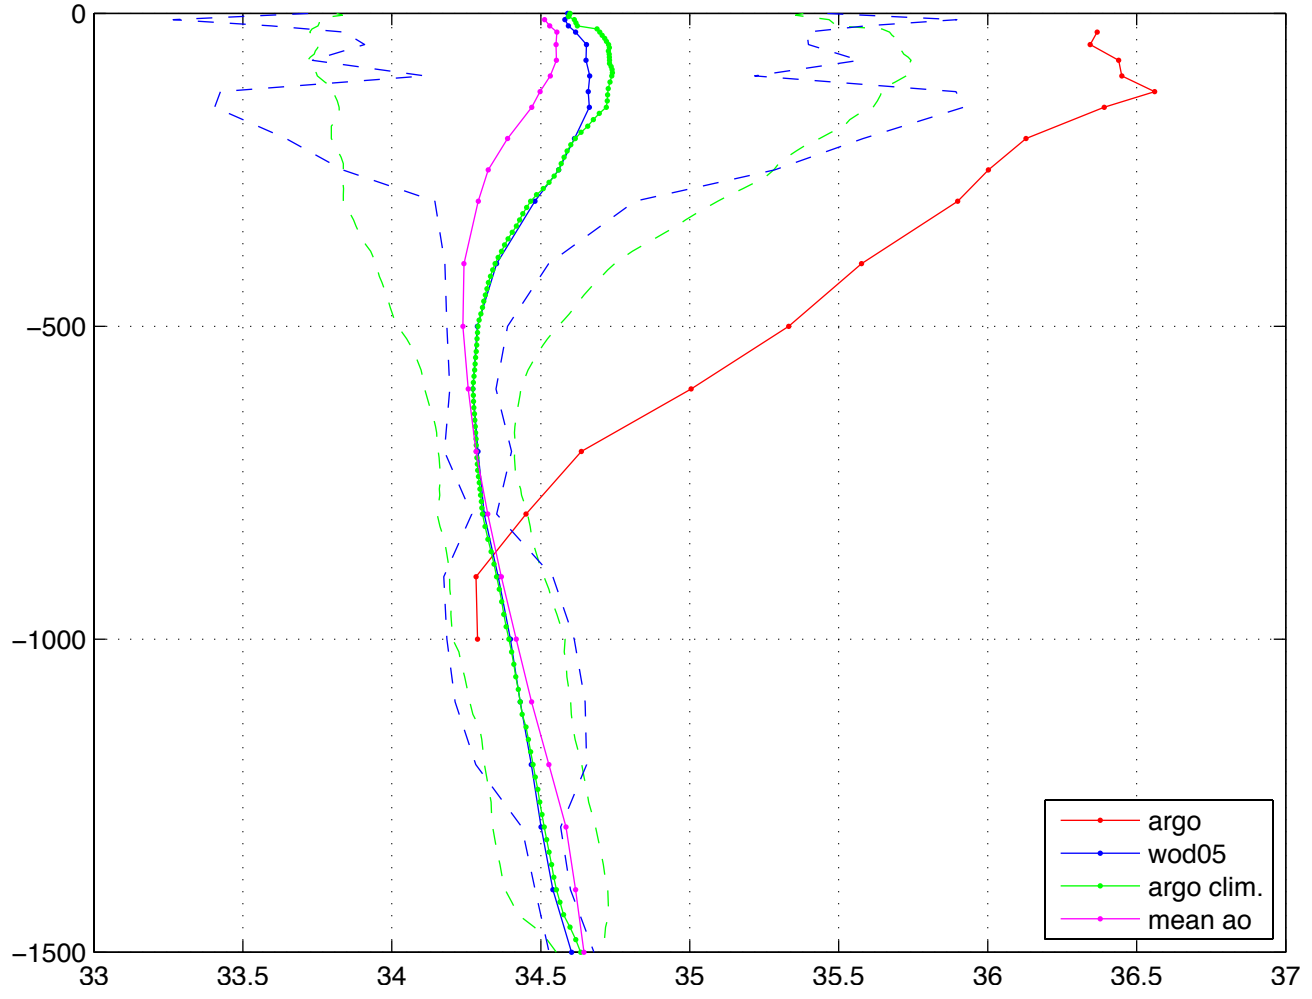

PF no 4900439 WMO= 852 date=2007 9 25 / long=-36.838 / lat=51.219

PF no 2900776 WMO= 846 date=2007 9 28 / long=65.606 / lat=11.748

PF no 3900188 WMO= 852 date=2007 9 28 / long=-54.852 / lat=-42.674

PF no 5901104 WMO= 851 date=2007 10 4 / long=178.144 / lat=-53.741