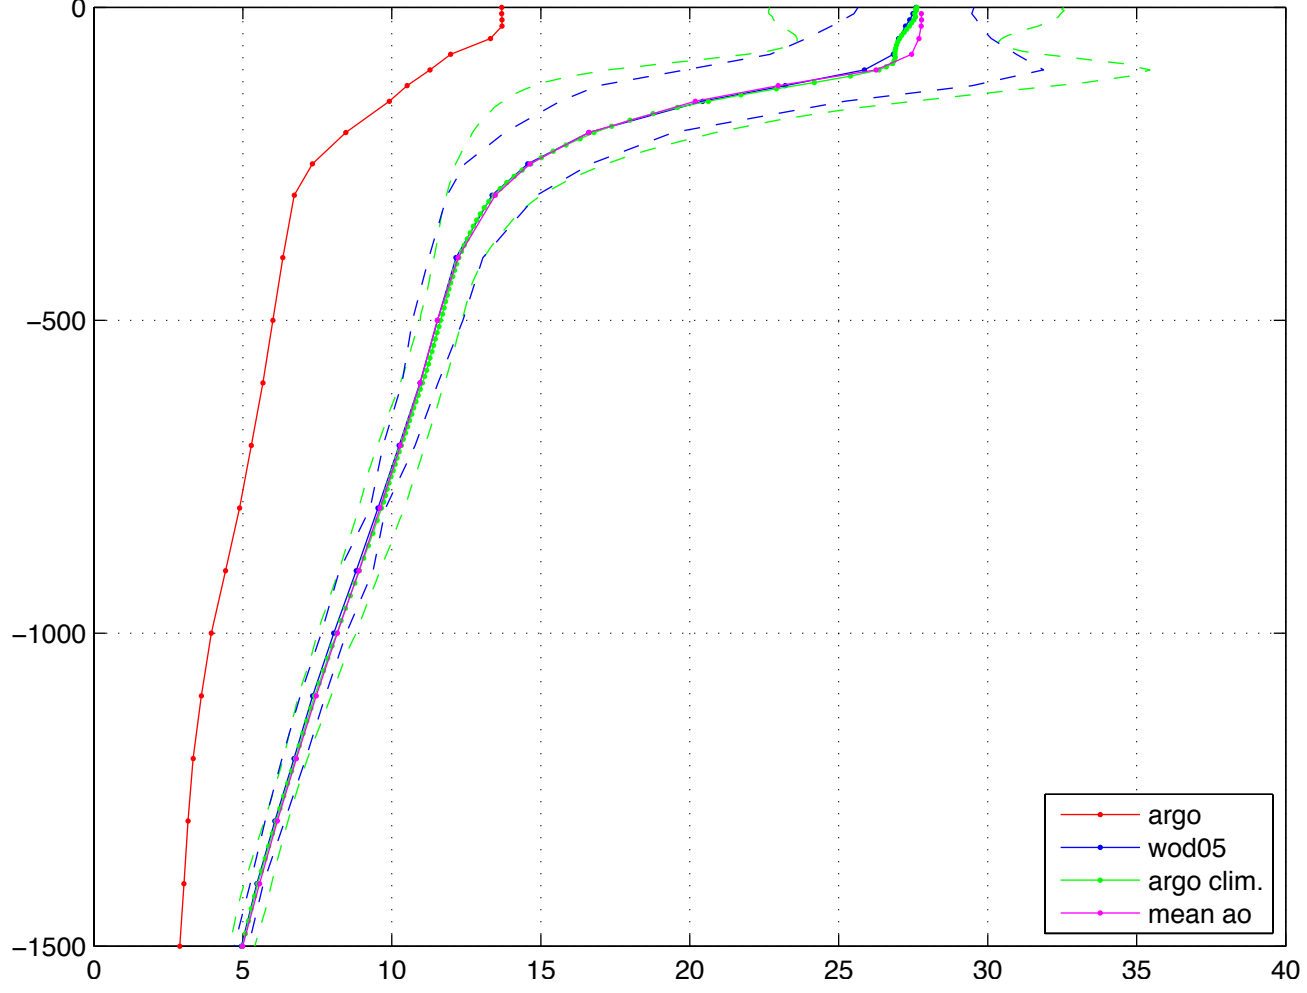

PF no 2900766 WMO= 846 date=2007 9 3 / long=88.785 / lat=11.032

PF no 2900776 WMO= 846 date=2007 9 8 / long=65.439 / lat=11.855

PF no 2900776 WMO= 846 date=2007 9 18 / long=65.495 / lat=11.827