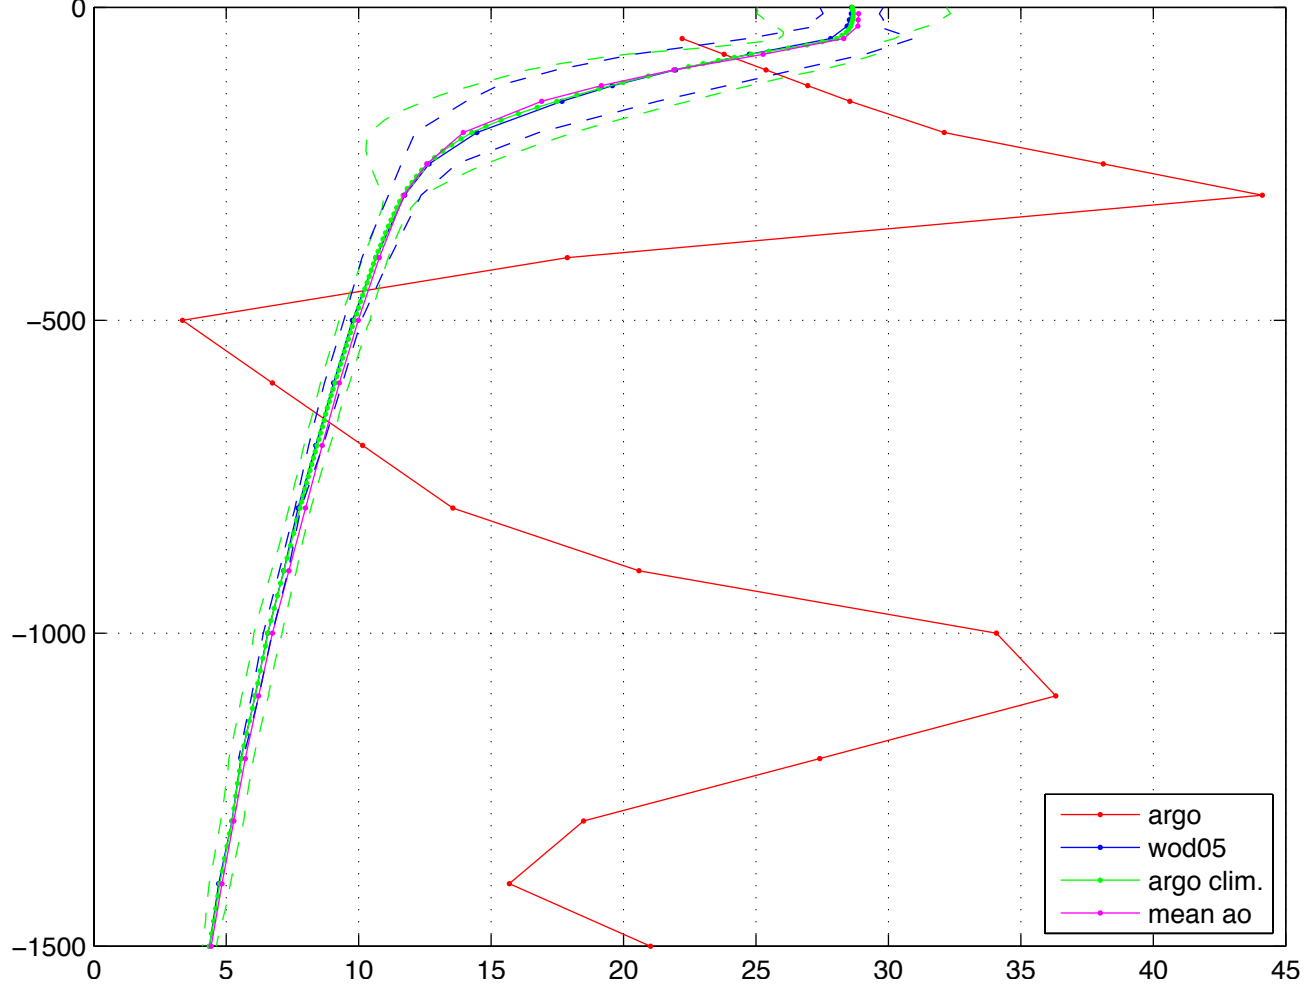

PF no 2900766 WMO= 846 date=2007 9 3 / long=88.785 / lat=11.032

PF no 2900776 WMO= 846 date=2007 9 8 / long=65.439 / lat=11.855

PF no 2900776 WMO= 846 date=2007 9 18 / long=65.495 / lat=11.827