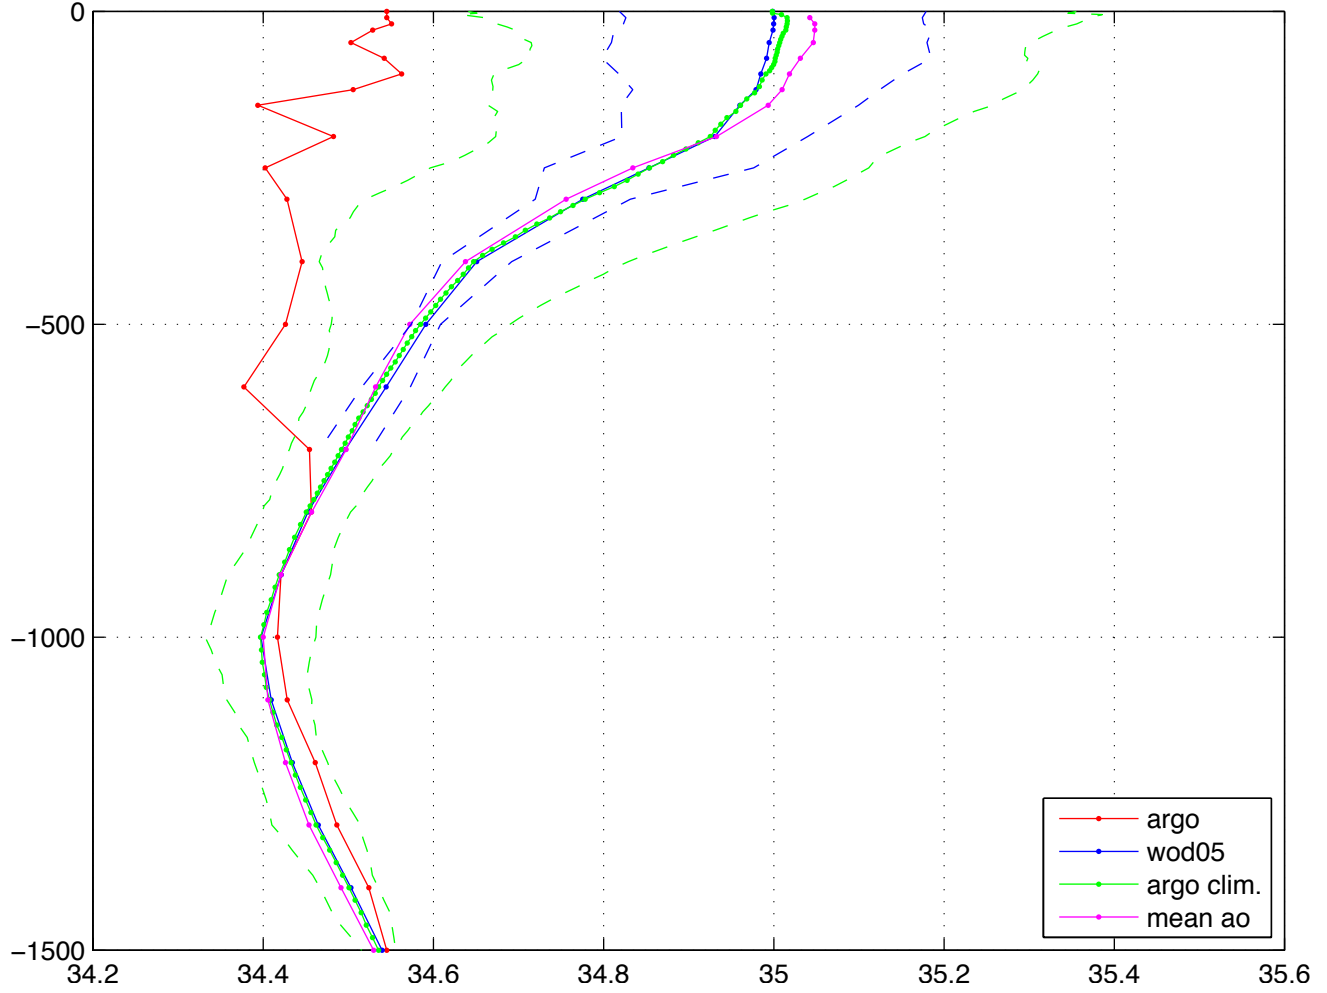

PF no 2900766 WMO= 846 date=2007 9 3 / long=88.785 / lat=11.032

PF no 3900442 WMO= 852 date=2007 9 7 / long=-39.734 / lat=-30.451

PF no 2900776 WMO= 846 date=2007 9 8 / long=65.439 / lat=11.855

PF no 2900766 WMO= 846 date=2007 9 13 / long=89.071 / lat=11.126

PF no 5901216 WMO= 846 date=2007 9 17 / long=155.693 / lat=-43.692

PF no 2900776 WMO= 846 date=2007 9 18 / long=65.495 / lat=11.827