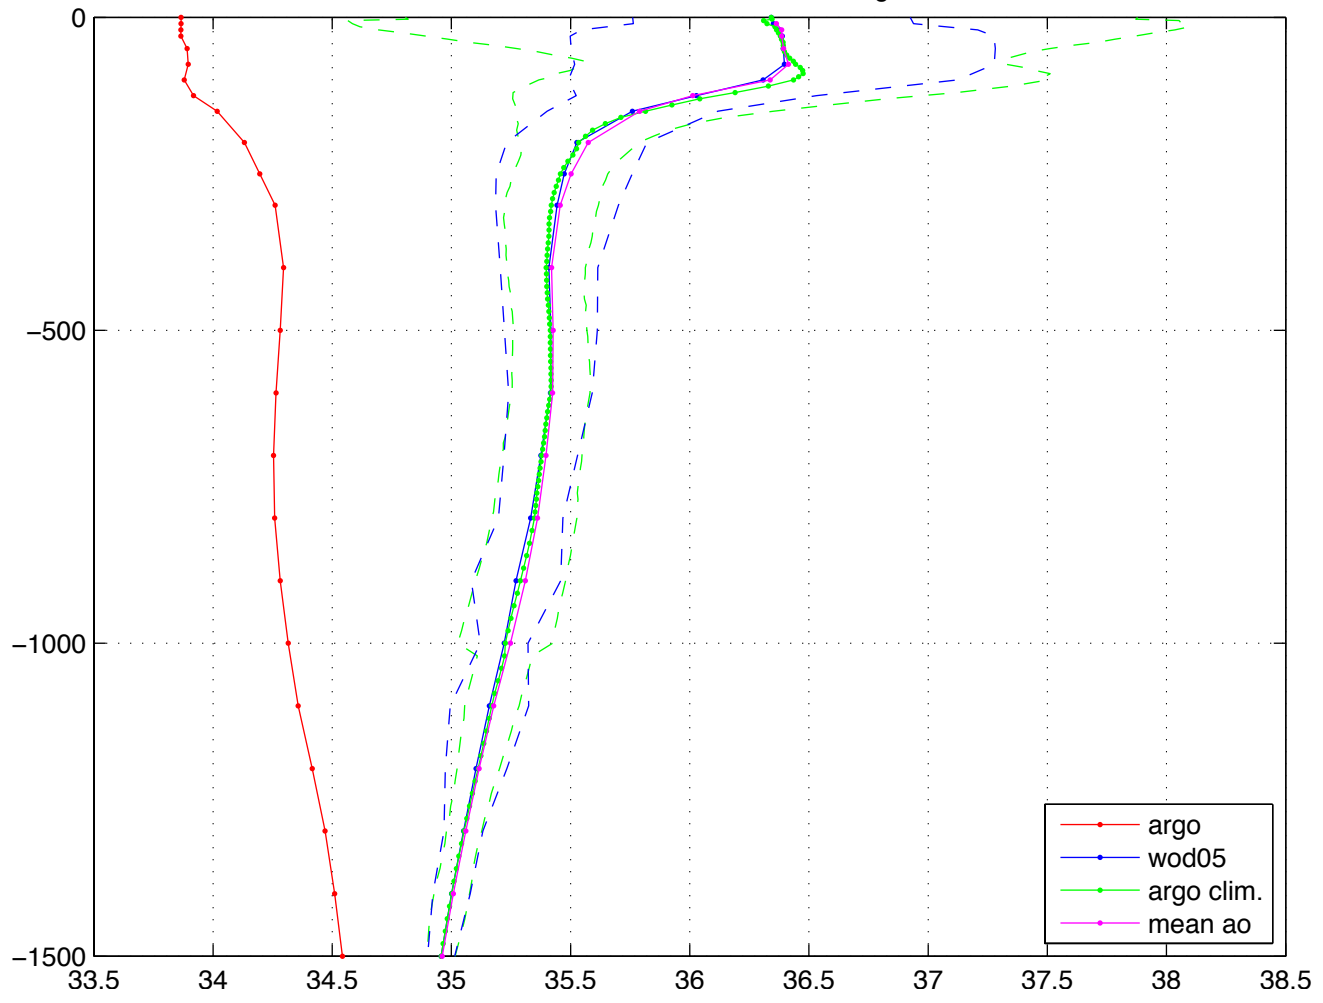

PF no 2900766 WMO= 846 date=2007 9 3 / long=88.785 / lat=11.032

PF no 3900442 WMO= 852 date=2007 9 7 / long=-39.734 / lat=-30.451

PF no 2900776 WMO= 846 date=2007 9 8 / long=65.439 / lat=11.855

PF no 2900766 WMO= 846 date=2007 9 13 / long=89.071 / lat=11.126

PF no 5901216 WMO= 846 date=2007 9 17 / long=155.693 / lat=-43.692

PF no 2900776 WMO= 846 date=2007 9 18 / long=65.495 / lat=11.827