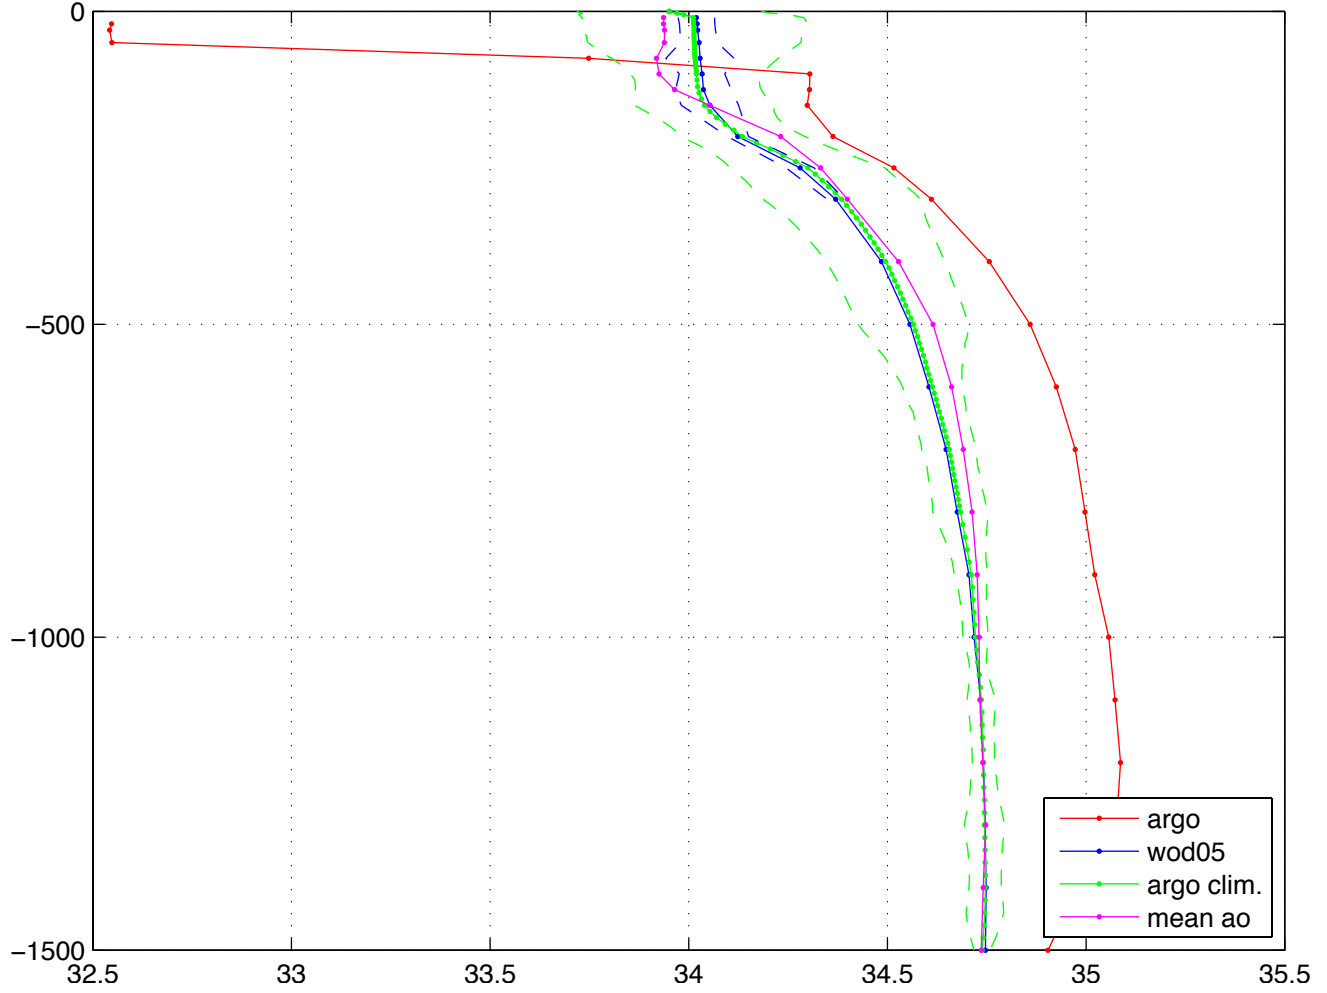

PF no 3900149 WMO= 852 date=2007 8 11 / long=-37.5 / lat=-38.402

PF no 1900573 WMO= 852 date=2007 8 11 / long=37.659 / lat=-54.207

PF no 4900459 WMO= 852 date=2007 8 13 / long=-69.938 / lat=37.637

PF no 6900312 WMO= 851 date=2007 8 14 / long=-21.684 / lat=-60.695