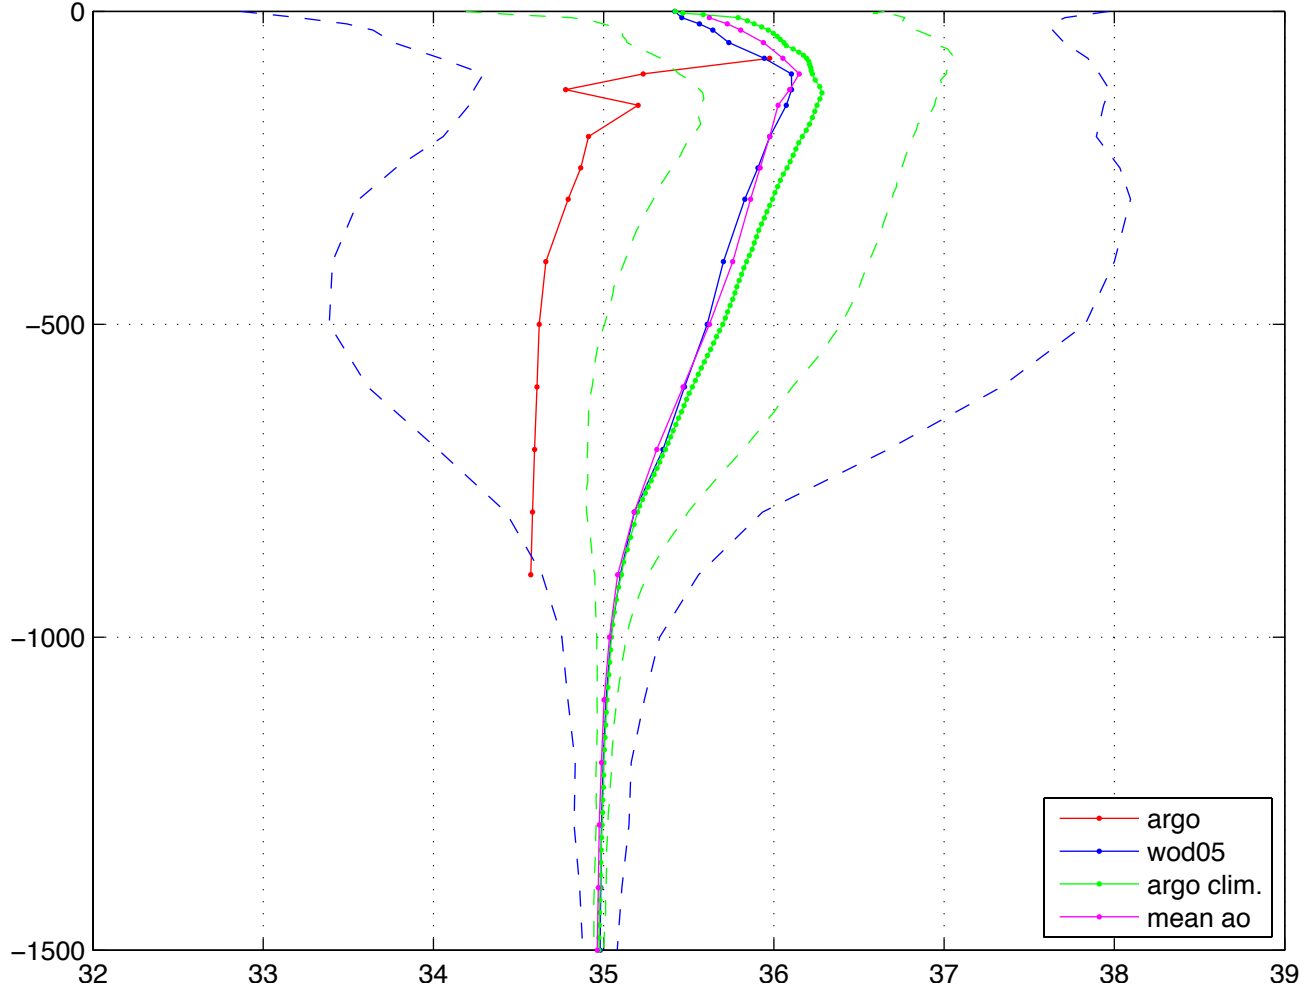

PF no 3900149 WMO= 852 date=2007 8 11 / long=-37.5 / lat=-38.402

PF no 1900573 WMO= 852 date=2007 8 11 / long=37.659 / lat=-54.207

PF no 4900459 WMO= 852 date=2007 8 13 / long=-69.938 / lat=37.637

PF no 6900312 WMO= 851 date=2007 8 14 / long=-21.684 / lat=-60.695