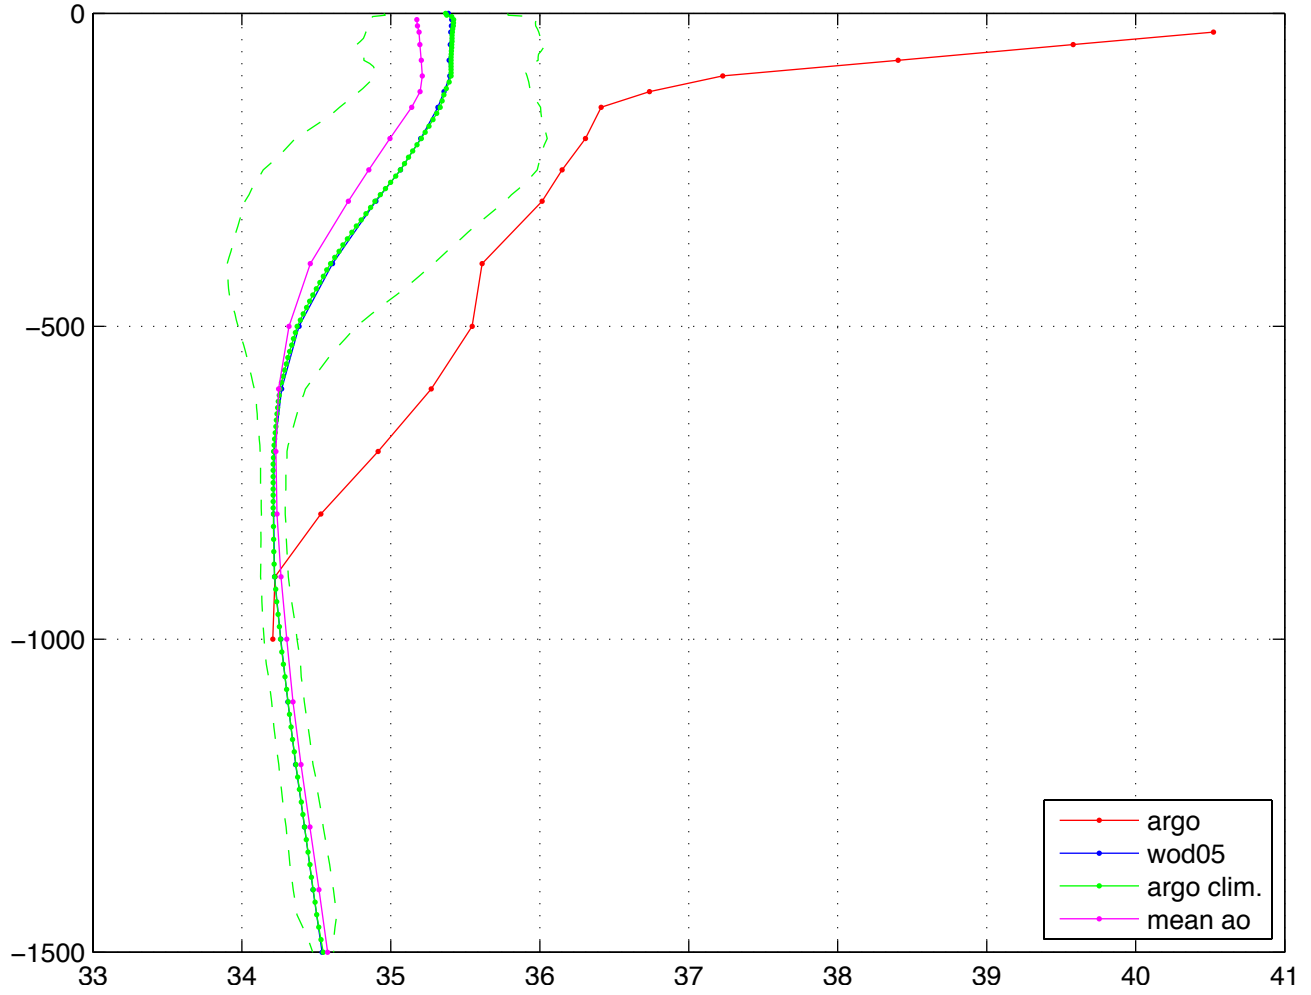

PF no 3900149 WMO= 852 date=2007 8 11 / long=-37.5 / lat=-38.402

PF no 1900573 WMO= 852 date=2007 8 11 / long=37.659 / lat=-54.207

PF no 4900459 WMO= 852 date=2007 8 13 / long=-69.938 / lat=37.637

PF no 6900312 WMO= 851 date=2007 8 14 / long=-21.684 / lat=-60.695