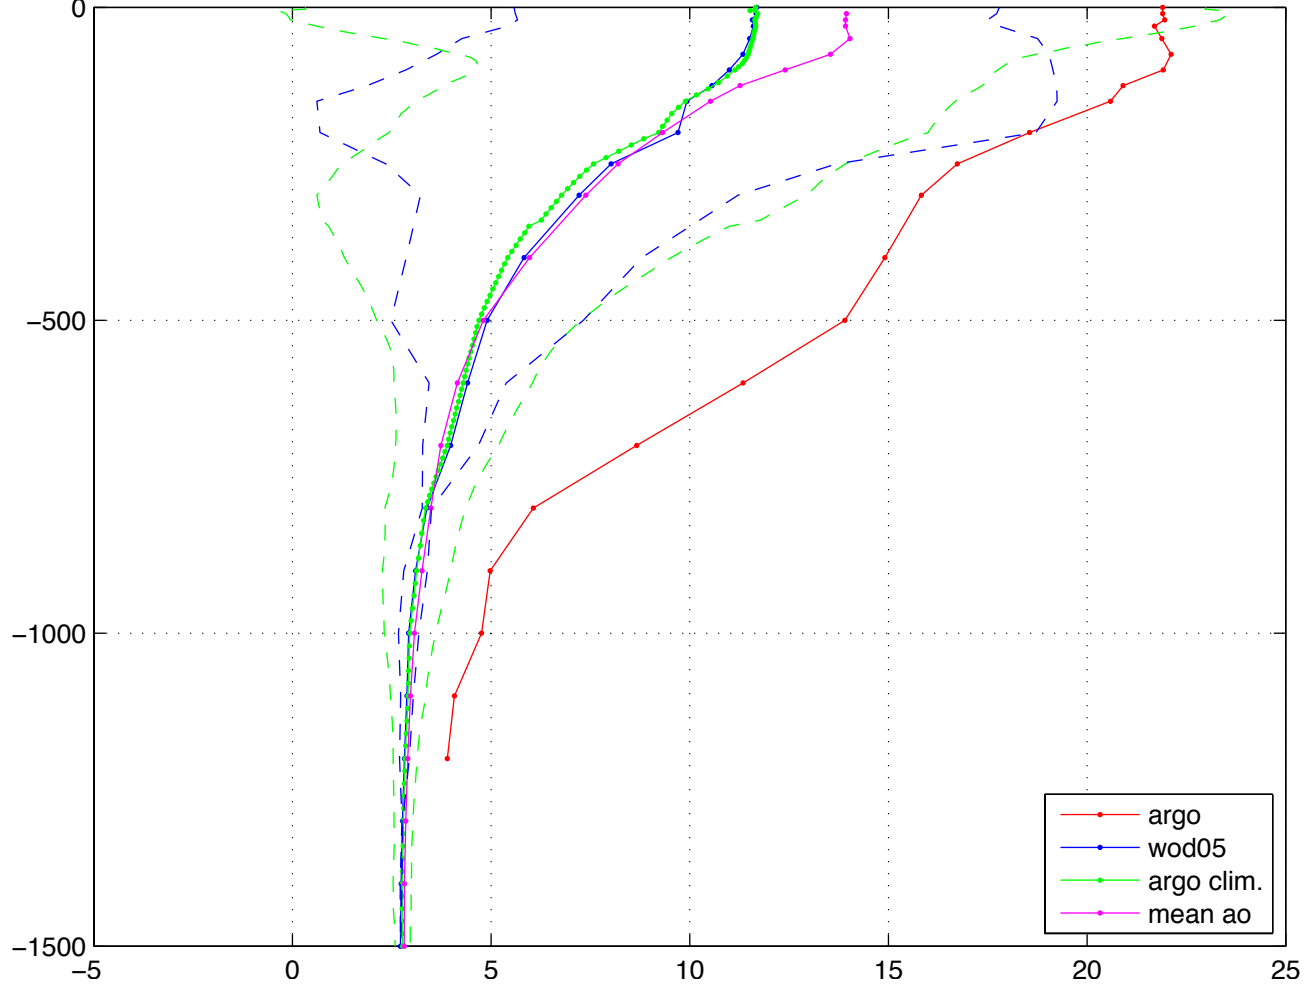

PF no 3900186 WMO= 852 date=2007 7 20 / long=-43.661 / lat=-40.933

PF no 3900193 WMO= 852 date=2007 7 20 / long=-50.154 / lat=-42.203

PF no 3900149 WMO= 852 date=2007 7 22 / long=-39.466 / lat=-36.562

PF no 4900439 WMO= 852 date=2007 7 27 / long=-38.81 / lat=51.031

PF no 2900148 WMO= 846 date=2007 7 29 / long=172.682 / lat=30.578

PF no 3900186 WMO= 852 date=2007 7 30 / long=-43.914 / lat=-40.255

PF no 3900492 WMO= 852 date=2007 7 31 / long=-95.544 / lat=-15.067

PF no 3900149 WMO= 852 date=2007 8 1 / long=-38.127 / lat=-37.421

PF no 4900514 WMO= 846 date=2007 8 3 / long=-134.813 / lat=51.614

PF no 5901100 WMO= 846 date=2007 8 3 / long=110.343 / lat=-28.275

PF no 4900439 WMO= 852 date=2007 8 6 / long=-39.545 / lat=51.567

PF no 3900186 WMO= 852 date=2007 8 9 / long=-44.493 / lat=-39.456