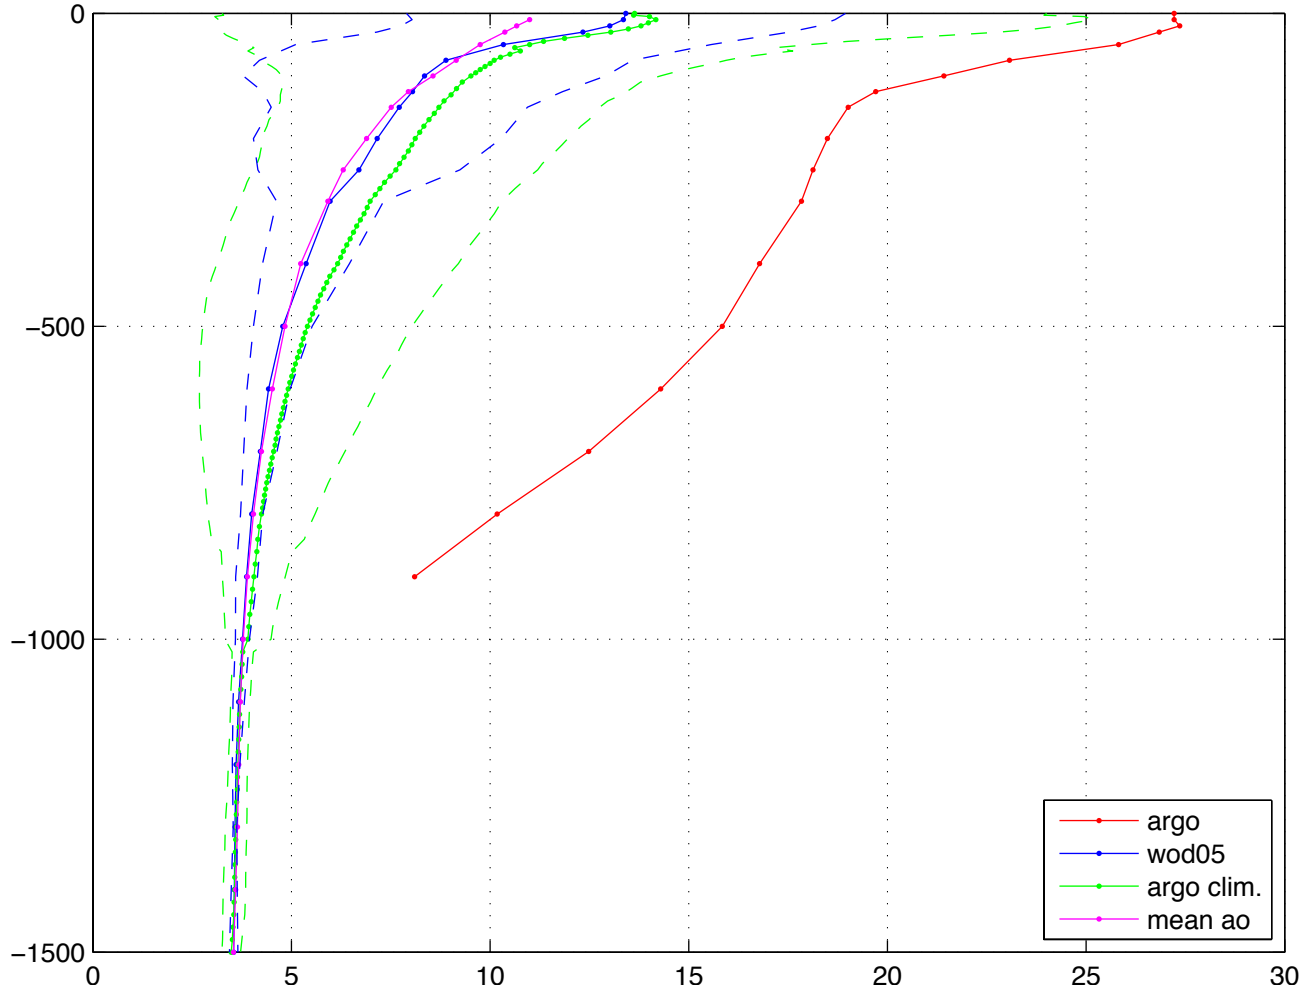

PF no 3900186 WMO= 852 date=2007 7 20 / long=-43.661 / lat=-40.933

PF no 3900193 WMO= 852 date=2007 7 20 / long=-50.154 / lat=-42.203

PF no 3900149 WMO= 852 date=2007 7 22 / long=-39.466 / lat=-36.562

PF no 4900439 WMO= 852 date=2007 7 27 / long=-38.81 / lat=51.031

PF no 2900148 WMO= 846 date=2007 7 29 / long=172.682 / lat=30.578

PF no 3900186 WMO= 852 date=2007 7 30 / long=-43.914 / lat=-40.255

PF no 3900492 WMO= 852 date=2007 7 31 / long=-95.544 / lat=-15.067

PF no 3900149 WMO= 852 date=2007 8 1 / long=-38.127 / lat=-37.421

PF no 4900514 WMO= 846 date=2007 8 3 / long=-134.813 / lat=51.614

PF no 5901100 WMO= 846 date=2007 8 3 / long=110.343 / lat=-28.275

PF no 4900439 WMO= 852 date=2007 8 6 / long=-39.545 / lat=51.567

PF no 3900186 WMO= 852 date=2007 8 9 / long=-44.493 / lat=-39.456