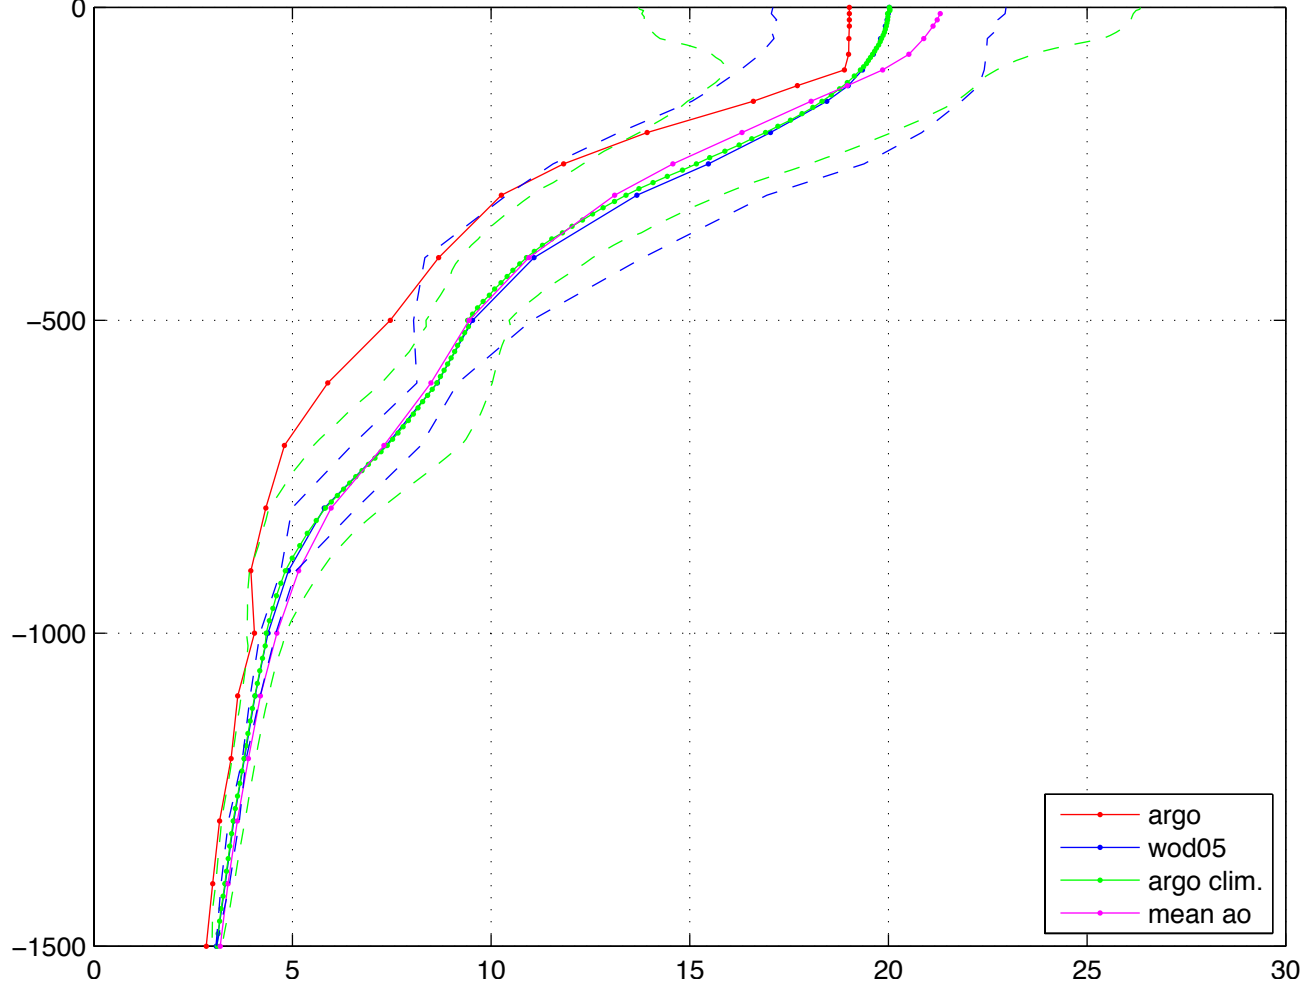

PF no 3900186 WMO= 852 date=2007 7 20 / long=-43.661 / lat=-40.933

PF no 3900193 WMO= 852 date=2007 7 20 / long=-50.154 / lat=-42.203

PF no 3900149 WMO= 852 date=2007 7 22 / long=-39.466 / lat=-36.562

PF no 4900439 WMO= 852 date=2007 7 27 / long=-38.81 / lat=51.031

PF no 2900148 WMO= 846 date=2007 7 29 / long=172.682 / lat=30.578

PF no 3900186 WMO= 852 date=2007 7 30 / long=-43.914 / lat=-40.255

PF no 3900492 WMO= 852 date=2007 7 31 / long=-95.544 / lat=-15.067

PF no 3900149 WMO= 852 date=2007 8 1 / long=-38.127 / lat=-37.421

PF no 4900514 WMO= 846 date=2007 8 3 / long=-134.813 / lat=51.614

PF no 5901100 WMO= 846 date=2007 8 3 / long=110.343 / lat=-28.275

PF no 4900439 WMO= 852 date=2007 8 6 / long=-39.545 / lat=51.567

PF no 3900186 WMO= 852 date=2007 8 9 / long=-44.493 / lat=-39.456