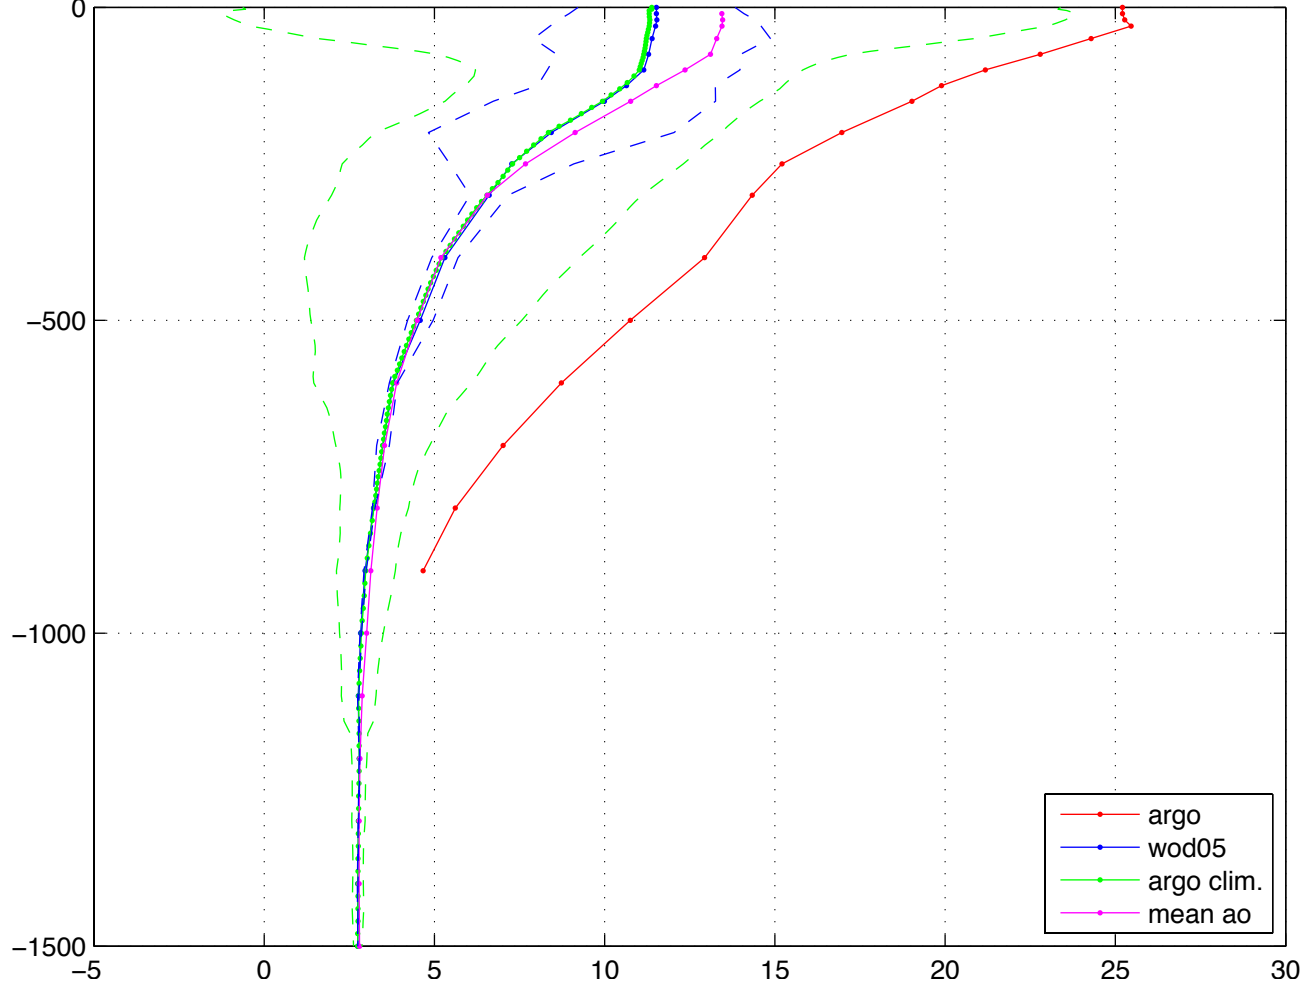

PF no 3900186 WMO= 852 date=2007 7 20 / long=-43.661 / lat=-40.933

PF no 3900193 WMO= 852 date=2007 7 20 / long=-50.154 / lat=-42.203

PF no 3900149 WMO= 852 date=2007 7 22 / long=-39.466 / lat=-36.562

PF no 4900439 WMO= 852 date=2007 7 27 / long=-38.81 / lat=51.031

PF no 2900148 WMO= 846 date=2007 7 29 / long=172.682 / lat=30.578

PF no 3900186 WMO= 852 date=2007 7 30 / long=-43.914 / lat=-40.255

PF no 3900492 WMO= 852 date=2007 7 31 / long=-95.544 / lat=-15.067

PF no 3900149 WMO= 852 date=2007 8 1 / long=-38.127 / lat=-37.421

PF no 4900514 WMO= 846 date=2007 8 3 / long=-134.813 / lat=51.614

PF no 5901100 WMO= 846 date=2007 8 3 / long=110.343 / lat=-28.275

PF no 4900439 WMO= 852 date=2007 8 6 / long=-39.545 / lat=51.567

PF no 3900186 WMO= 852 date=2007 8 9 / long=-44.493 / lat=-39.456