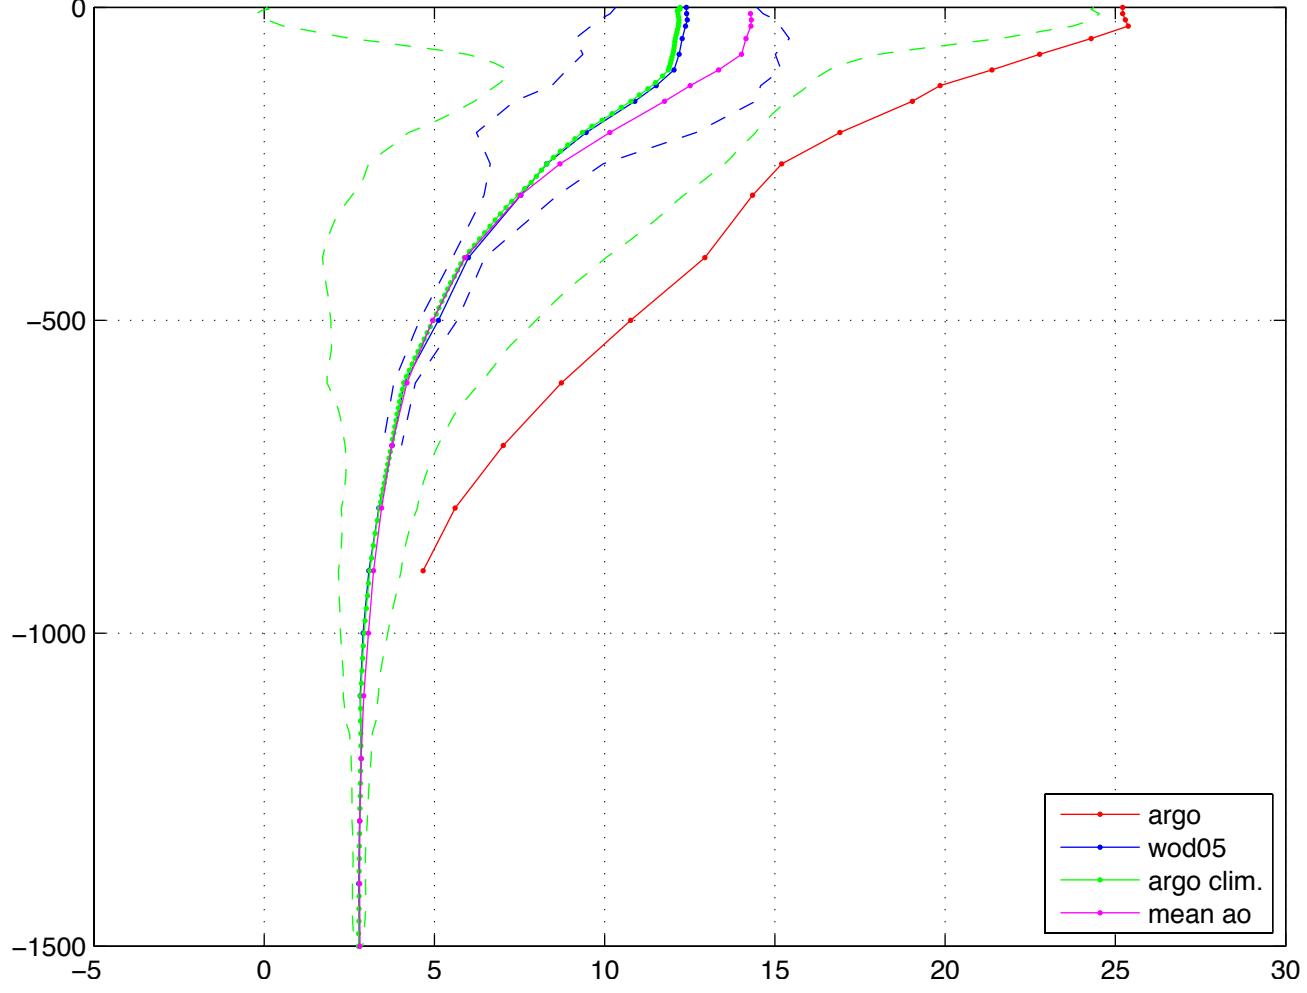

PF no 3900186 WMO= 852 date=2007 7 20 / long=-43.661 / lat=-40.933

PF no 3900193 WMO= 852 date=2007 7 20 / long=-50.154 / lat=-42.203

PF no 3900149 WMO= 852 date=2007 7 22 / long=-39.466 / lat=-36.562

PF no 4900439 WMO= 852 date=2007 7 27 / long=-38.81 / lat=51.031

PF no 2900148 WMO= 846 date=2007 7 29 / long=172.682 / lat=30.578

PF no 3900186 WMO= 852 date=2007 7 30 / long=-43.914 / lat=-40.255

PF no 3900492 WMO= 852 date=2007 7 31 / long=-95.544 / lat=-15.067

PF no 3900149 WMO= 852 date=2007 8 1 / long=-38.127 / lat=-37.421

PF no 4900514 WMO= 846 date=2007 8 3 / long=-134.813 / lat=51.614

PF no 5901100 WMO= 846 date=2007 8 3 / long=110.343 / lat=-28.275

PF no 4900439 WMO= 852 date=2007 8 6 / long=-39.545 / lat=51.567

PF no 3900186 WMO= 852 date=2007 8 9 / long=-44.493 / lat=-39.456