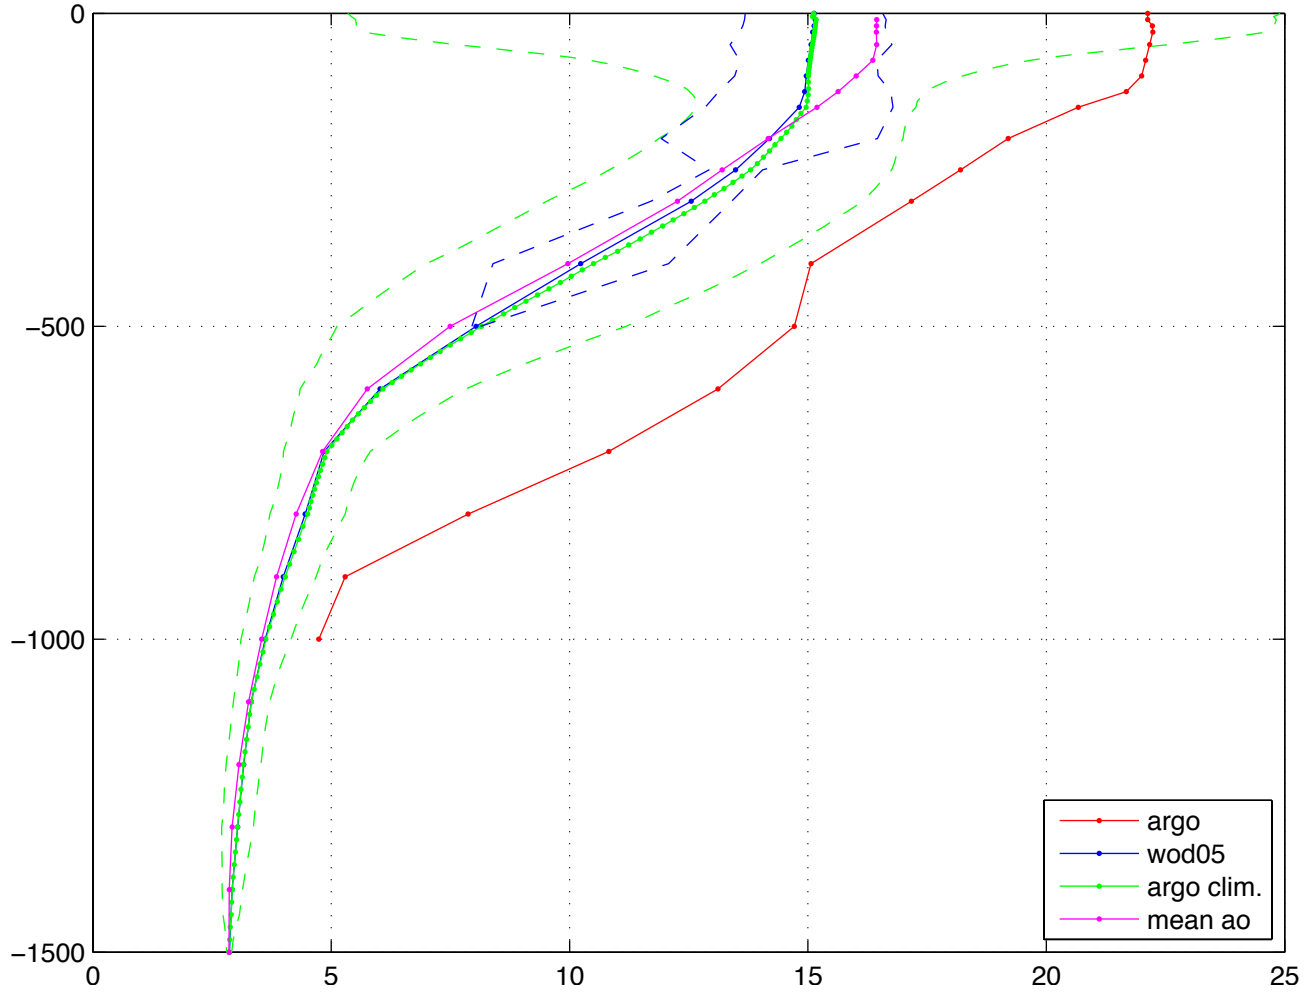

PF no 3900186 WMO= 852 date=2007 7 20 / long=-43.661 / lat=-40.933

PF no 3900193 WMO= 852 date=2007 7 20 / long=-50.154 / lat=-42.203

PF no 3900149 WMO= 852 date=2007 7 22 / long=-39.466 / lat=-36.562

PF no 4900439 WMO= 852 date=2007 7 27 / long=-38.81 / lat=51.031

PF no 2900148 WMO= 846 date=2007 7 29 / long=172.682 / lat=30.578

PF no 3900186 WMO= 852 date=2007 7 30 / long=-43.914 / lat=-40.255

PF no 3900492 WMO= 852 date=2007 7 31 / long=-95.544 / lat=-15.067

PF no 3900149 WMO= 852 date=2007 8 1 / long=-38.127 / lat=-37.421

PF no 4900514 WMO= 846 date=2007 8 3 / long=-134.813 / lat=51.614

PF no 5901100 WMO= 846 date=2007 8 3 / long=110.343 / lat=-28.275

PF no 4900439 WMO= 852 date=2007 8 6 / long=-39.545 / lat=51.567

PF no 3900186 WMO= 852 date=2007 8 9 / long=-44.493 / lat=-39.456