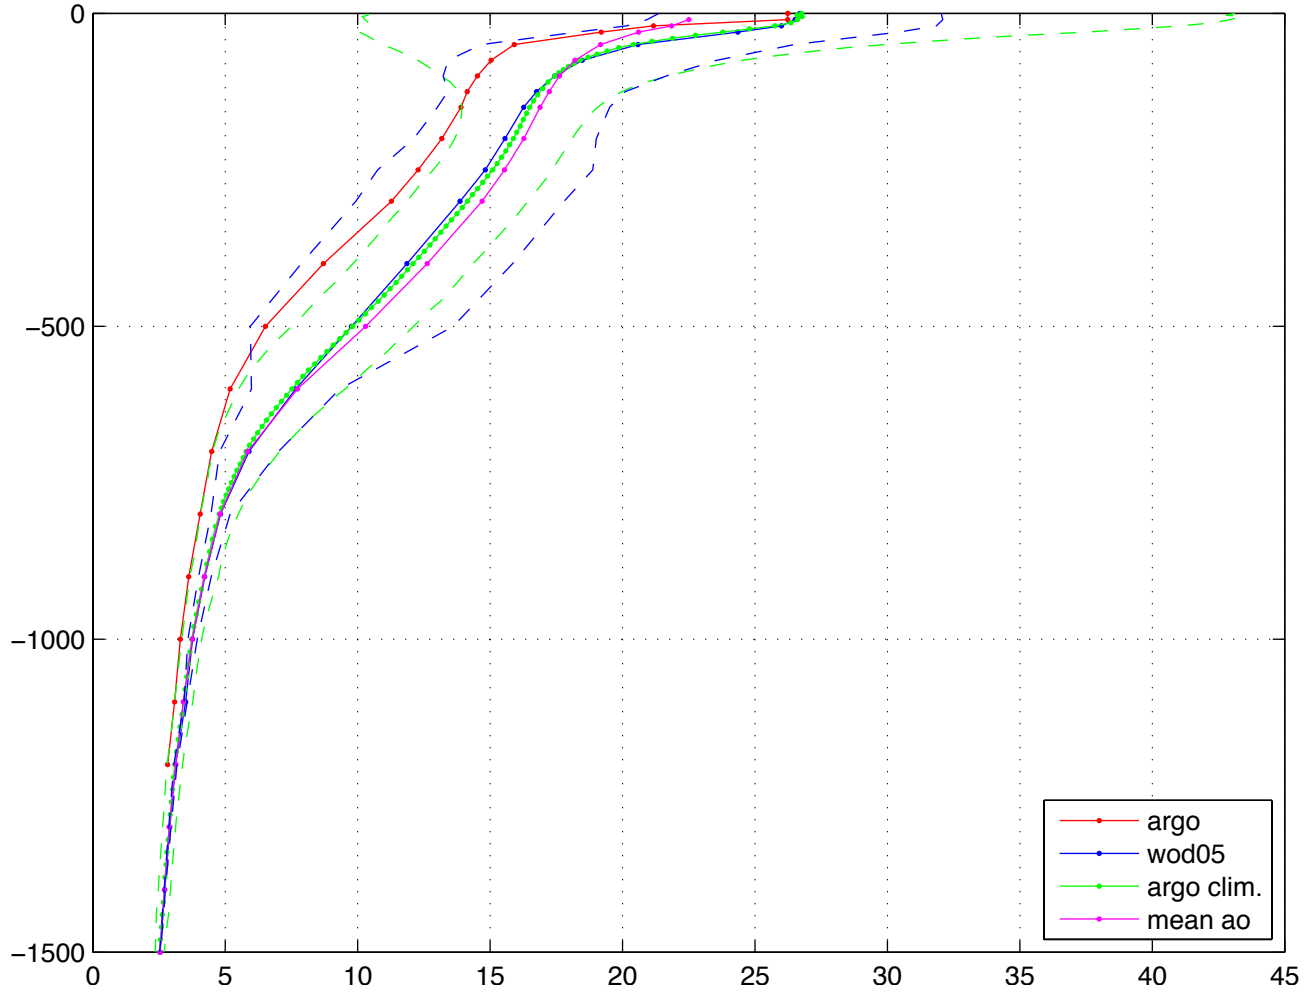

PF no 3900186 WMO= 852 date=2007 7 20 / long=-43.661 / lat=-40.933

PF no 3900193 WMO= 852 date=2007 7 20 / long=-50.154 / lat=-42.203

PF no 3900149 WMO= 852 date=2007 7 22 / long=-39.466 / lat=-36.562

PF no 4900439 WMO= 852 date=2007 7 27 / long=-38.81 / lat=51.031

PF no 2900148 WMO= 846 date=2007 7 29 / long=172.682 / lat=30.578

PF no 3900186 WMO= 852 date=2007 7 30 / long=-43.914 / lat=-40.255

PF no 3900492 WMO= 852 date=2007 7 31 / long=-95.544 / lat=-15.067

PF no 3900149 WMO= 852 date=2007 8 1 / long=-38.127 / lat=-37.421

PF no 4900514 WMO= 846 date=2007 8 3 / long=-134.813 / lat=51.614

PF no 5901100 WMO= 846 date=2007 8 3 / long=110.343 / lat=-28.275

PF no 4900439 WMO= 852 date=2007 8 6 / long=-39.545 / lat=51.567

PF no 3900186 WMO= 852 date=2007 8 9 / long=-44.493 / lat=-39.456