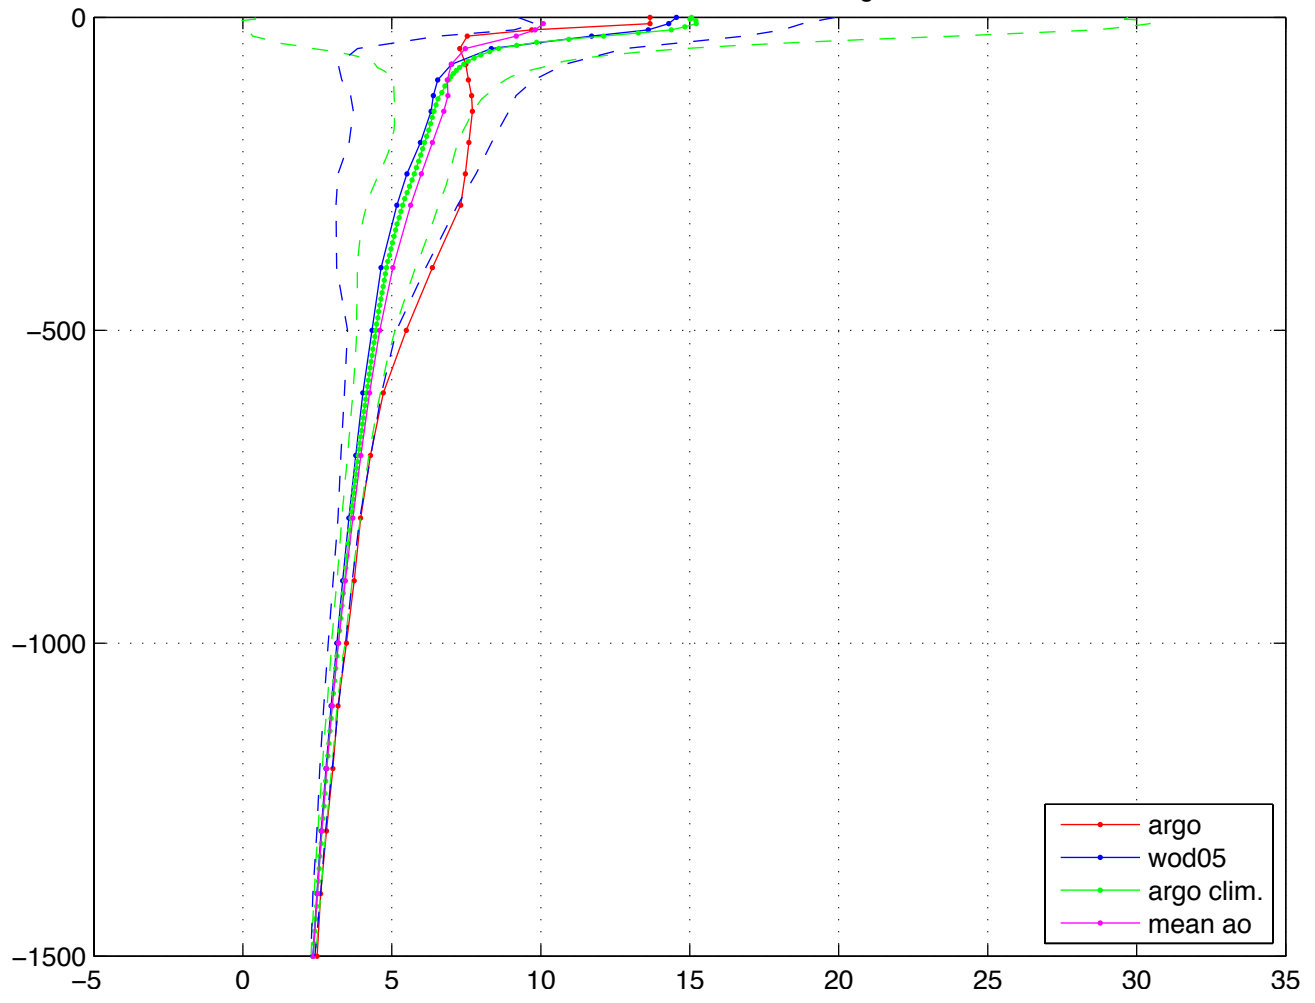

PF no 3900186 WMO= 852 date=2007 7 20 / long=-43.661 / lat=-40.933

PF no 3900193 WMO= 852 date=2007 7 20 / long=-50.154 / lat=-42.203

PF no 3900149 WMO= 852 date=2007 7 22 / long=-39.466 / lat=-36.562

PF no 4900439 WMO= 852 date=2007 7 27 / long=-38.81 / lat=51.031

PF no 2900148 WMO= 846 date=2007 7 29 / long=172.682 / lat=30.578

PF no 3900186 WMO= 852 date=2007 7 30 / long=-43.914 / lat=-40.255

PF no 3900492 WMO= 852 date=2007 7 31 / long=-95.544 / lat=-15.067

PF no 3900149 WMO= 852 date=2007 8 1 / long=-38.127 / lat=-37.421

PF no 4900514 WMO= 846 date=2007 8 3 / long=-134.813 / lat=51.614

PF no 5901100 WMO= 846 date=2007 8 3 / long=110.343 / lat=-28.275

PF no 4900439 WMO= 852 date=2007 8 6 / long=-39.545 / lat=51.567

PF no 3900186 WMO= 852 date=2007 8 9 / long=-44.493 / lat=-39.456