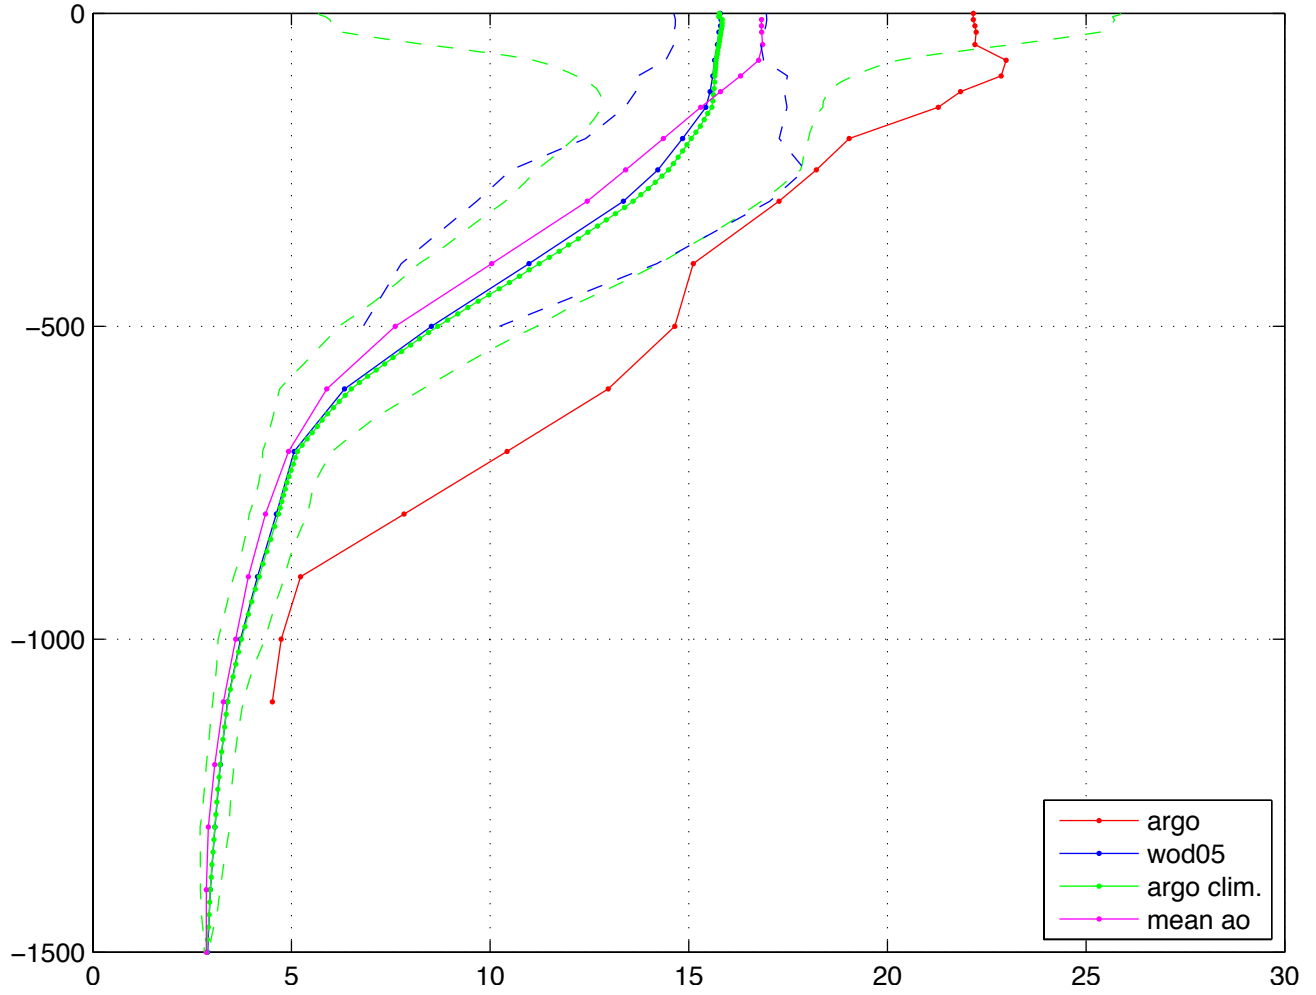

PF no 3900186 WMO= 852 date=2007 7 20 / long=-43.661 / lat=-40.933

PF no 3900193 WMO= 852 date=2007 7 20 / long=-50.154 / lat=-42.203

PF no 3900149 WMO= 852 date=2007 7 22 / long=-39.466 / lat=-36.562

PF no 4900439 WMO= 852 date=2007 7 27 / long=-38.81 / lat=51.031

PF no 2900148 WMO= 846 date=2007 7 29 / long=172.682 / lat=30.578

PF no 3900186 WMO= 852 date=2007 7 30 / long=-43.914 / lat=-40.255

PF no 3900492 WMO= 852 date=2007 7 31 / long=-95.544 / lat=-15.067

PF no 3900149 WMO= 852 date=2007 8 1 / long=-38.127 / lat=-37.421

PF no 4900514 WMO= 846 date=2007 8 3 / long=-134.813 / lat=51.614

PF no 5901100 WMO= 846 date=2007 8 3 / long=110.343 / lat=-28.275

PF no 4900439 WMO= 852 date=2007 8 6 / long=-39.545 / lat=51.567

PF no 3900186 WMO= 852 date=2007 8 9 / long=-44.493 / lat=-39.456