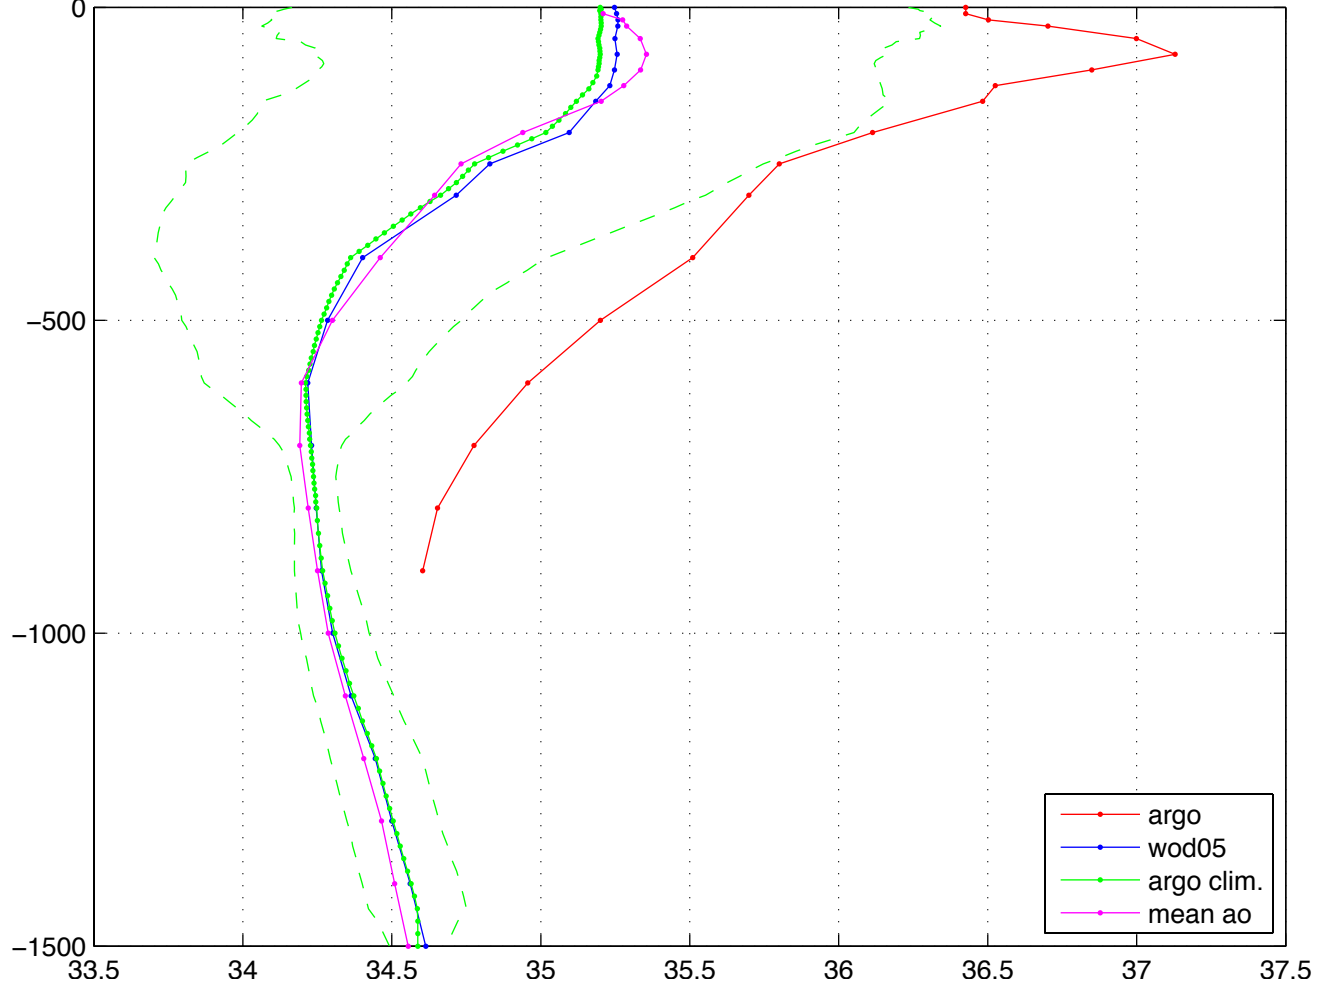

PF no 3900149 WMO= 852 date=2007 7 22 / long=-39.466 / lat=-36.562

PF no 1900573 WMO= 852 date=2007 7 22 / long=35.644 / lat=-53.364

PF no 4900459 WMO= 852 date=2007 7 24 / long=-73.668 / lat=35.833

PF no 4900439 WMO= 852 date=2007 7 27 / long=-38.81 / lat=51.031

PF no 1900249 WMO= 852 date=2007 7 27 / long=-41.037 / lat=9.517

PF no 69027 WMO= 846 date=2007 7 28 / long=-42.329 / lat=37.94

PF no 3900442 WMO= 852 date=2007 7 29 / long=-39.146 / lat=-30.579

PF no 3900186 WMO= 852 date=2007 7 30 / long=-43.914 / lat=-40.255

PF no 3900492 WMO= 852 date=2007 7 31 / long=-95.544 / lat=-15.067

PF no 3900190 WMO= 852 date=2007 7 31 / long=-42.414 / lat=-33.988

PF no 3900149 WMO= 852 date=2007 8 1 / long=-38.127 / lat=-37.421

PF no 4900439 WMO= 852 date=2007 8 6 / long=-39.545 / lat=51.567

PF no 3900442 WMO= 852 date=2007 8 8 / long=-39.272 / lat=-30.606

PF no 3900186 WMO= 852 date=2007 8 9 / long=-44.493 / lat=-39.456

PF no 3900192 WMO= 852 date=2007 8 9 / long=-2.81 / lat=-46.923