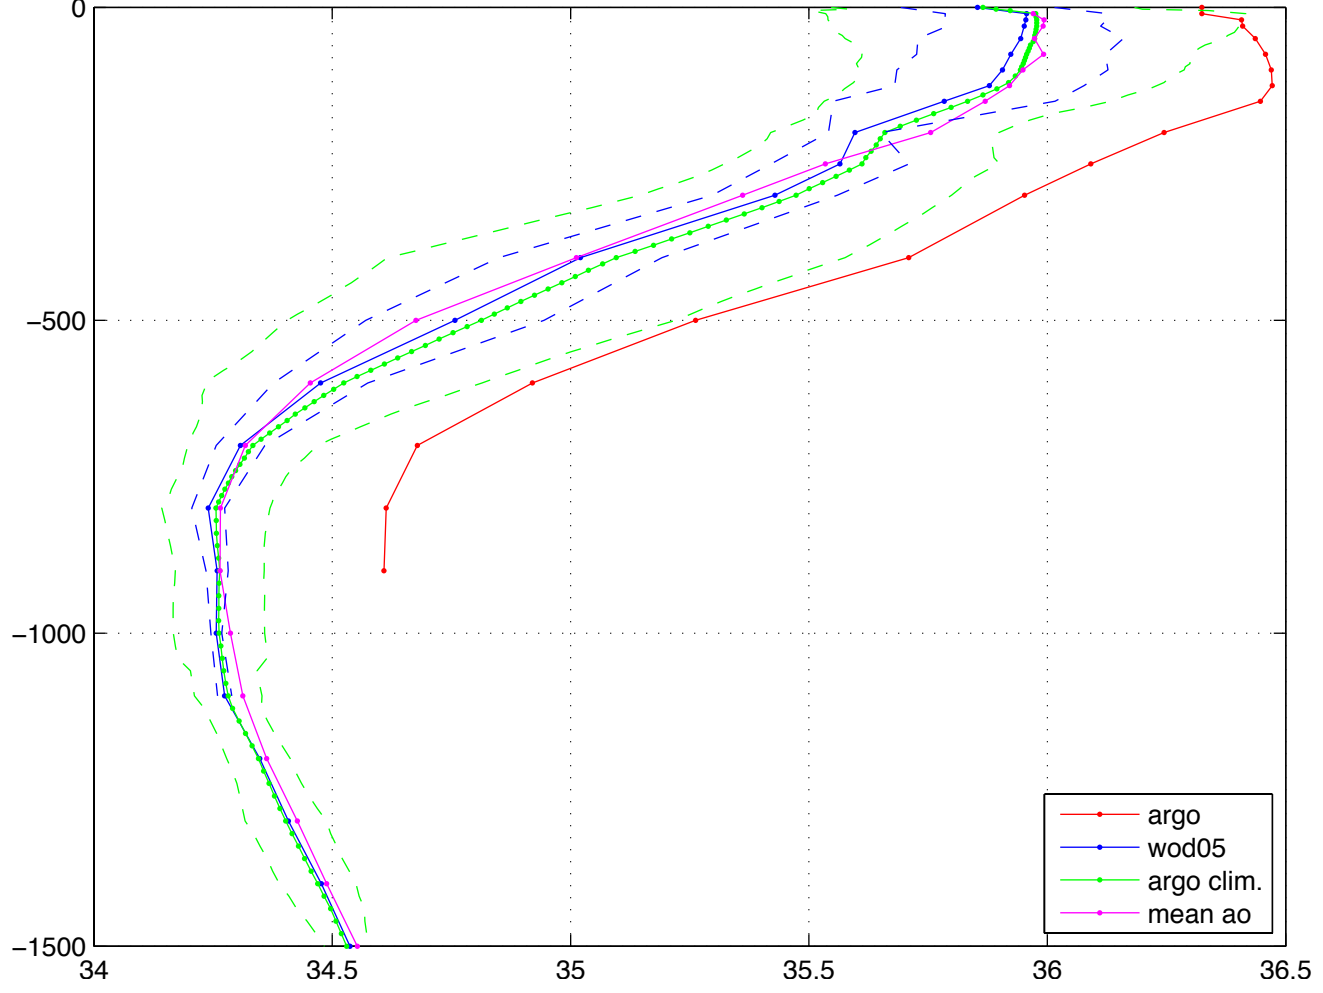

PF no 3900186 WMO= 852 date=2007 7 20 / long=-43.661 / lat=-40.933

PF no 3900193 WMO= 852 date=2007 7 20 / long=-50.154 / lat=-42.203

PF no 3900190 WMO= 852 date=2007 7 21 / long=-42.594 / lat=-33.695

PF no 3900492 WMO= 852 date=2007 7 21 / long=-95.216 / lat=-14.949

PF no 3900149 WMO= 852 date=2007 7 22 / long=-39.466 / lat=-36.562

PF no 1900573 WMO= 852 date=2007 7 22 / long=35.644 / lat=-53.364

PF no 4900459 WMO= 852 date=2007 7 24 / long=-73.668 / lat=35.833

PF no 4900439 WMO= 852 date=2007 7 27 / long=-38.81 / lat=51.031

PF no 1900249 WMO= 852 date=2007 7 27 / long=-41.037 / lat=9.517

PF no 69027 WMO= 846 date=2007 7 28 / long=-42.329 / lat=37.94

PF no 3900442 WMO= 852 date=2007 7 29 / long=-39.146 / lat=-30.579

PF no 3900186 WMO= 852 date=2007 7 30 / long=-43.914 / lat=-40.255

PF no 3900492 WMO= 852 date=2007 7 31 / long=-95.544 / lat=-15.067

PF no 3900190 WMO= 852 date=2007 7 31 / long=-42.414 / lat=-33.988

PF no 3900149 WMO= 852 date=2007 8 1 / long=-38.127 / lat=-37.421

PF no 4900439 WMO= 852 date=2007 8 6 / long=-39.545 / lat=51.567