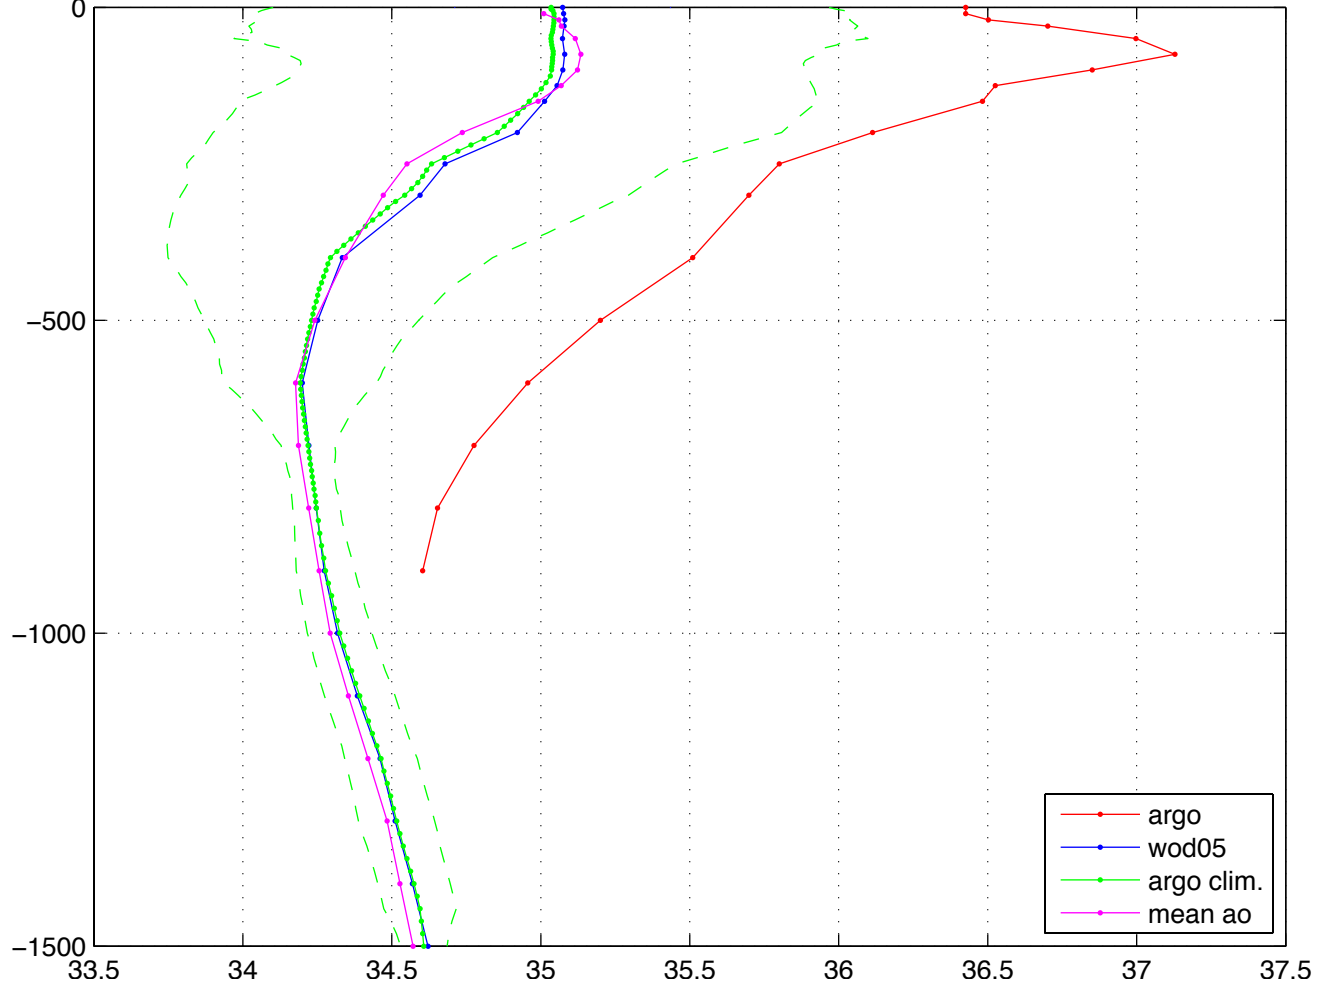

PF no 3900149 WMO= 852 date=2007 7 22 / long=-39.466 / lat=-36.562

PF no 1900573 WMO= 852 date=2007 7 22 / long=35.644 / lat=-53.364

PF no 4900459 WMO= 852 date=2007 7 24 / long=-73.668 / lat=35.833

PF no 4900439 WMO= 852 date=2007 7 27 / long=-38.81 / lat=51.031

PF no 1900249 WMO= 852 date=2007 7 27 / long=-41.037 / lat=9.517

PF no 69027 WMO= 846 date=2007 7 28 / long=-42.329 / lat=37.94

PF no 3900442 WMO= 852 date=2007 7 29 / long=-39.146 / lat=-30.579

PF no 3900186 WMO= 852 date=2007 7 30 / long=-43.914 / lat=-40.255

PF no 3900492 WMO= 852 date=2007 7 31 / long=-95.544 / lat=-15.067

PF no 3900190 WMO= 852 date=2007 7 31 / long=-42.414 / lat=-33.988

PF no 3900149 WMO= 852 date=2007 8 1 / long=-38.127 / lat=-37.421

PF no 4900439 WMO= 852 date=2007 8 6 / long=-39.545 / lat=51.567

PF no 3900442 WMO= 852 date=2007 8 8 / long=-39.272 / lat=-30.606

PF no 3900186 WMO= 852 date=2007 8 9 / long=-44.493 / lat=-39.456

PF no 3900192 WMO= 852 date=2007 8 9 / long=-2.81 / lat=-46.923