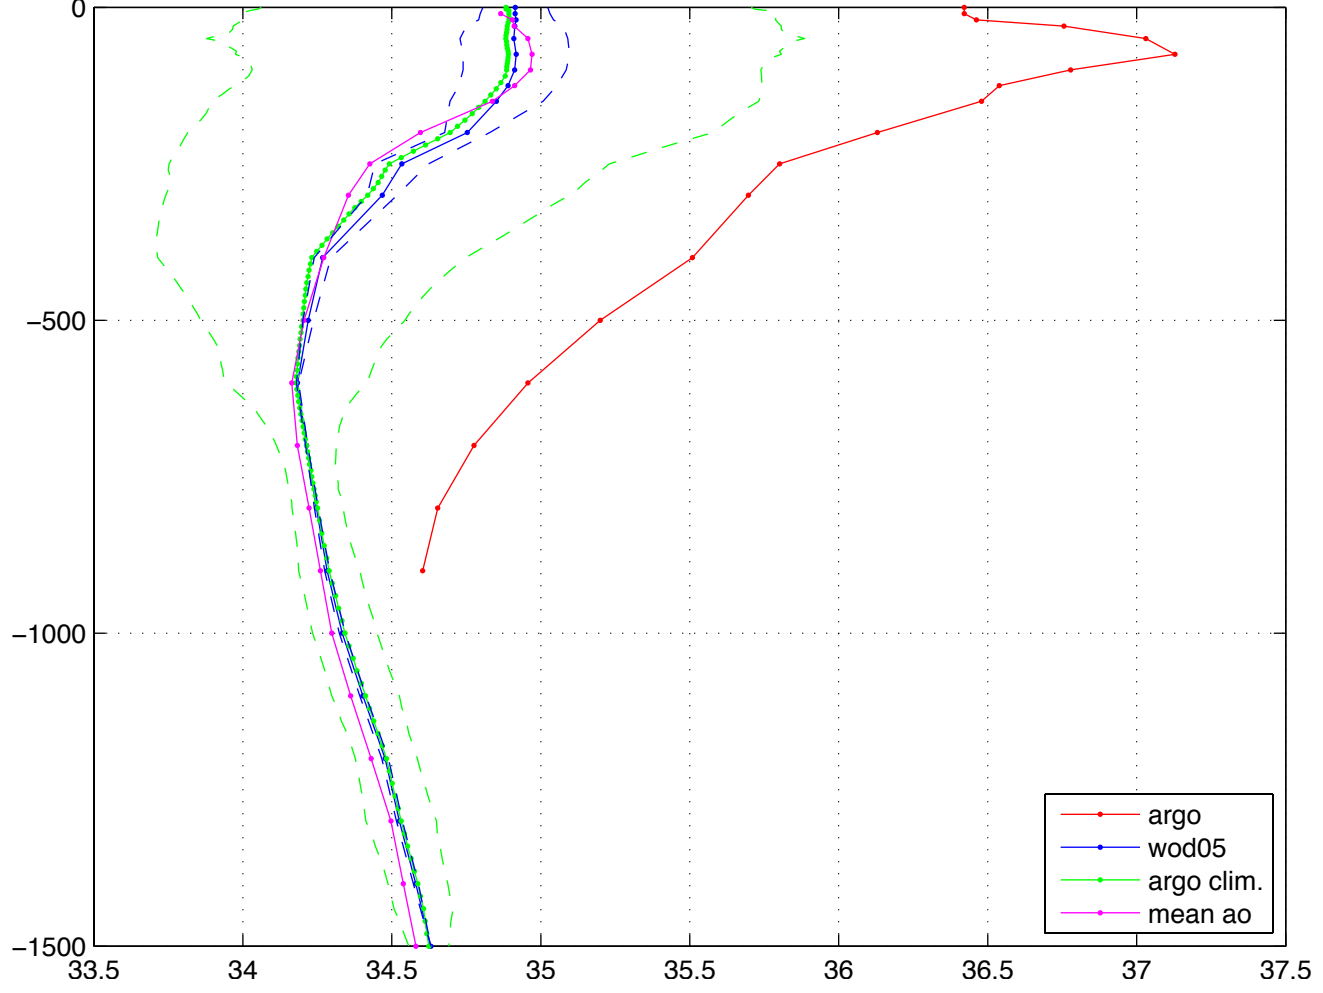

PF no 3900186 WMO= 852 date=2007 7 20 / long=-43.661 / lat=-40.933

PF no 3900193 WMO= 852 date=2007 7 20 / long=-50.154 / lat=-42.203

PF no 3900190 WMO= 852 date=2007 7 21 / long=-42.594 / lat=-33.695

PF no 3900492 WMO= 852 date=2007 7 21 / long=-95.216 / lat=-14.949

PF no 3900149 WMO= 852 date=2007 7 22 / long=-39.466 / lat=-36.562

PF no 1900573 WMO= 852 date=2007 7 22 / long=35.644 / lat=-53.364

PF no 4900459 WMO= 852 date=2007 7 24 / long=-73.668 / lat=35.833

PF no 4900439 WMO= 852 date=2007 7 27 / long=-38.81 / lat=51.031

PF no 1900249 WMO= 852 date=2007 7 27 / long=-41.037 / lat=9.517

PF no 69027 WMO= 846 date=2007 7 28 / long=-42.329 / lat=37.94

PF no 3900442 WMO= 852 date=2007 7 29 / long=-39.146 / lat=-30.579

PF no 3900186 WMO= 852 date=2007 7 30 / long=-43.914 / lat=-40.255

PF no 3900492 WMO= 852 date=2007 7 31 / long=-95.544 / lat=-15.067

PF no 3900190 WMO= 852 date=2007 7 31 / long=-42.414 / lat=-33.988

PF no 3900149 WMO= 852 date=2007 8 1 / long=-38.127 / lat=-37.421

PF no 4900439 WMO= 852 date=2007 8 6 / long=-39.545 / lat=51.567