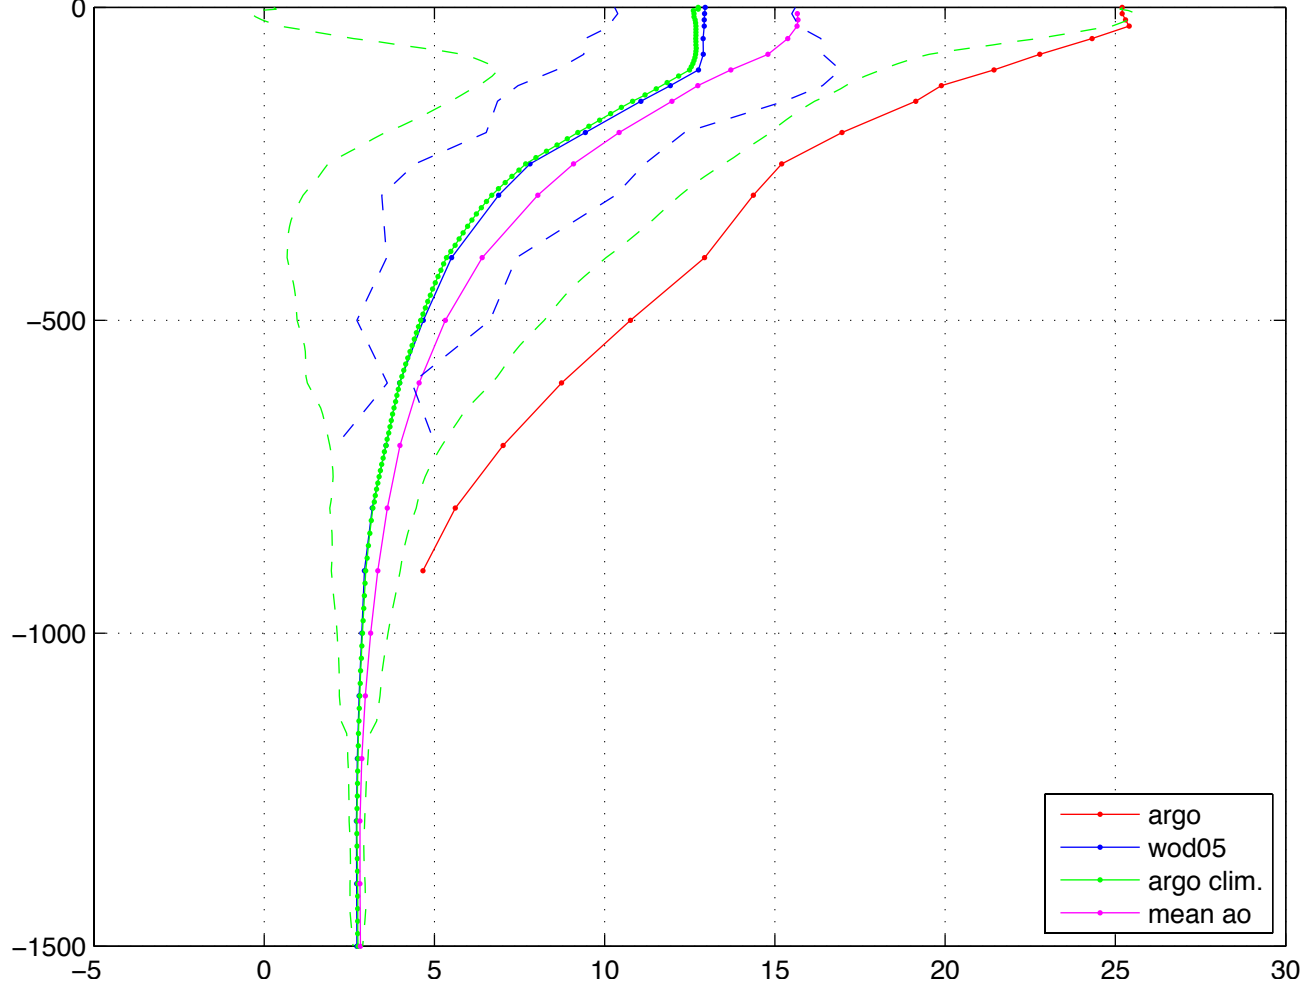

PF no 3900149 WMO= 852 date=2007 7 2 / long=-42.846 / lat=-34.708

PF no 4900439 WMO= 852 date=2007 7 7 / long=-38.12 / lat=51.455

PF no 3900186 WMO= 852 date=2007 7 10 / long=-45.079 / lat=-40.477

PF no 3900492 WMO= 852 date=2007 7 11 / long=-94.937 / lat=-14.906

PF no 4900439 WMO= 852 date=2007 7 17 / long=-37.685 / lat=50.947