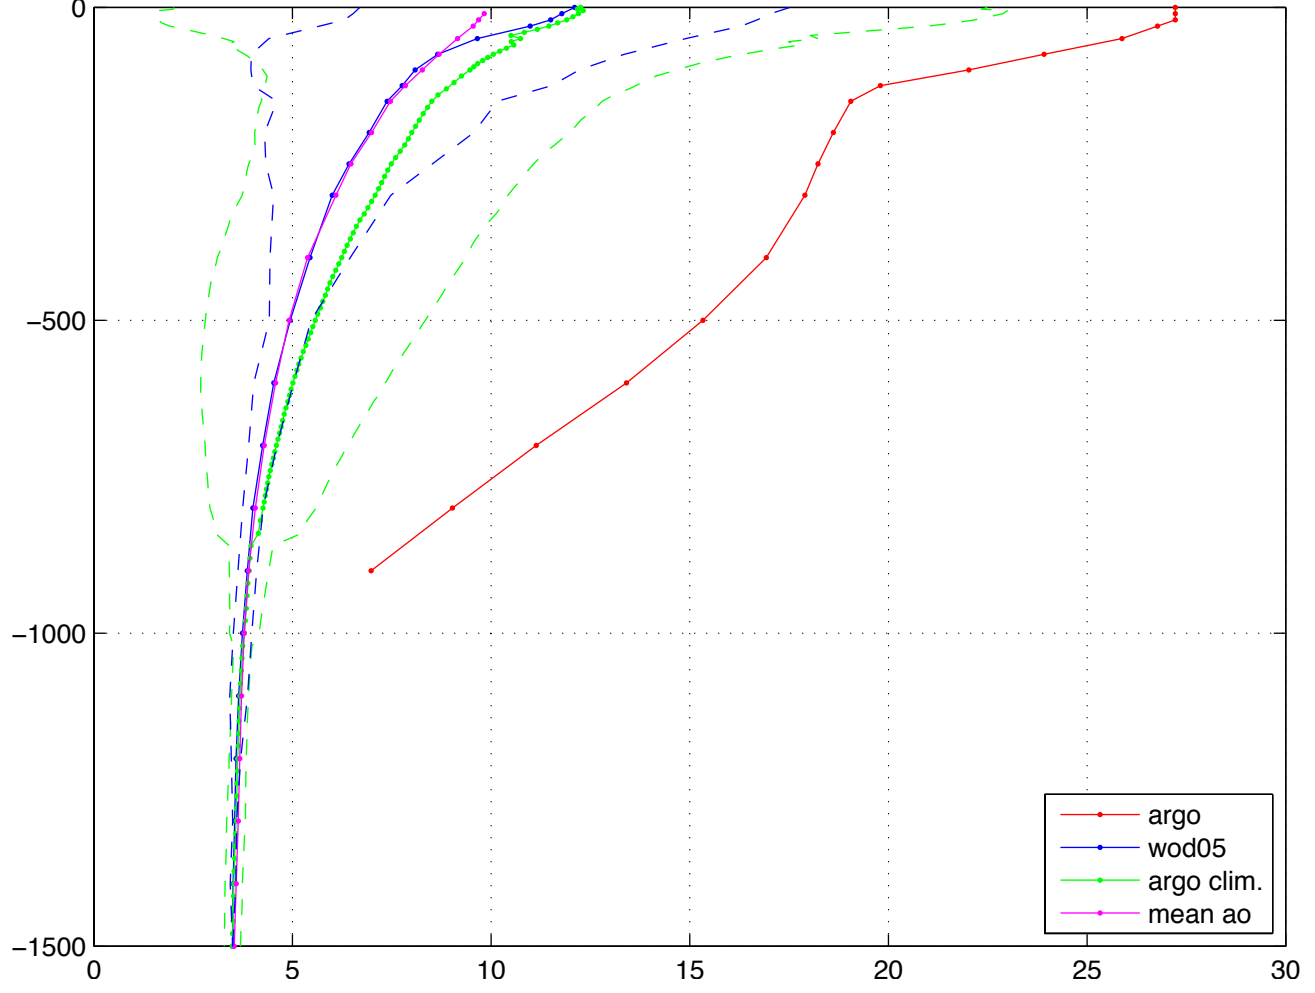

PF no 3900149 WMO= 852 date=2007 7 2 / long=-42.846 / lat=-34.708

PF no 4900439 WMO= 852 date=2007 7 7 / long=-38.12 / lat=51.455

PF no 3900186 WMO= 852 date=2007 7 10 / long=-45.079 / lat=-40.477

PF no 3900492 WMO= 852 date=2007 7 11 / long=-94.937 / lat=-14.906

PF no 4900439 WMO= 852 date=2007 7 17 / long=-37.685 / lat=50.947