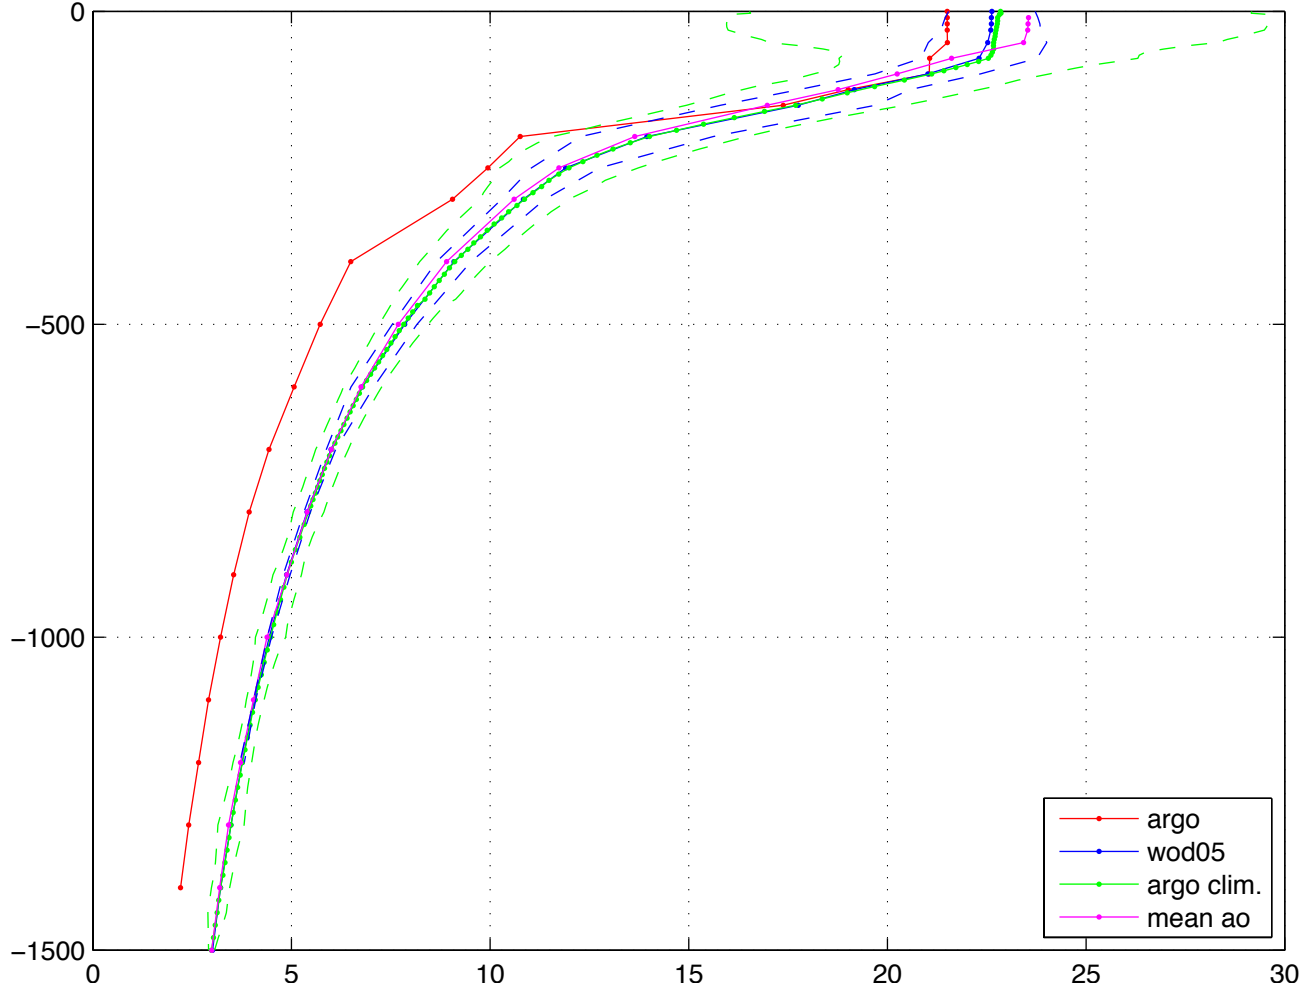

PF no 3900149 WMO= 852 date=2007 7 2 / long=-42.846 / lat=-34.708

PF no 4900439 WMO= 852 date=2007 7 7 / long=-38.12 / lat=51.455

PF no 3900186 WMO= 852 date=2007 7 10 / long=-45.079 / lat=-40.477

PF no 3900492 WMO= 852 date=2007 7 11 / long=-94.937 / lat=-14.906

PF no 4900439 WMO= 852 date=2007 7 17 / long=-37.685 / lat=50.947