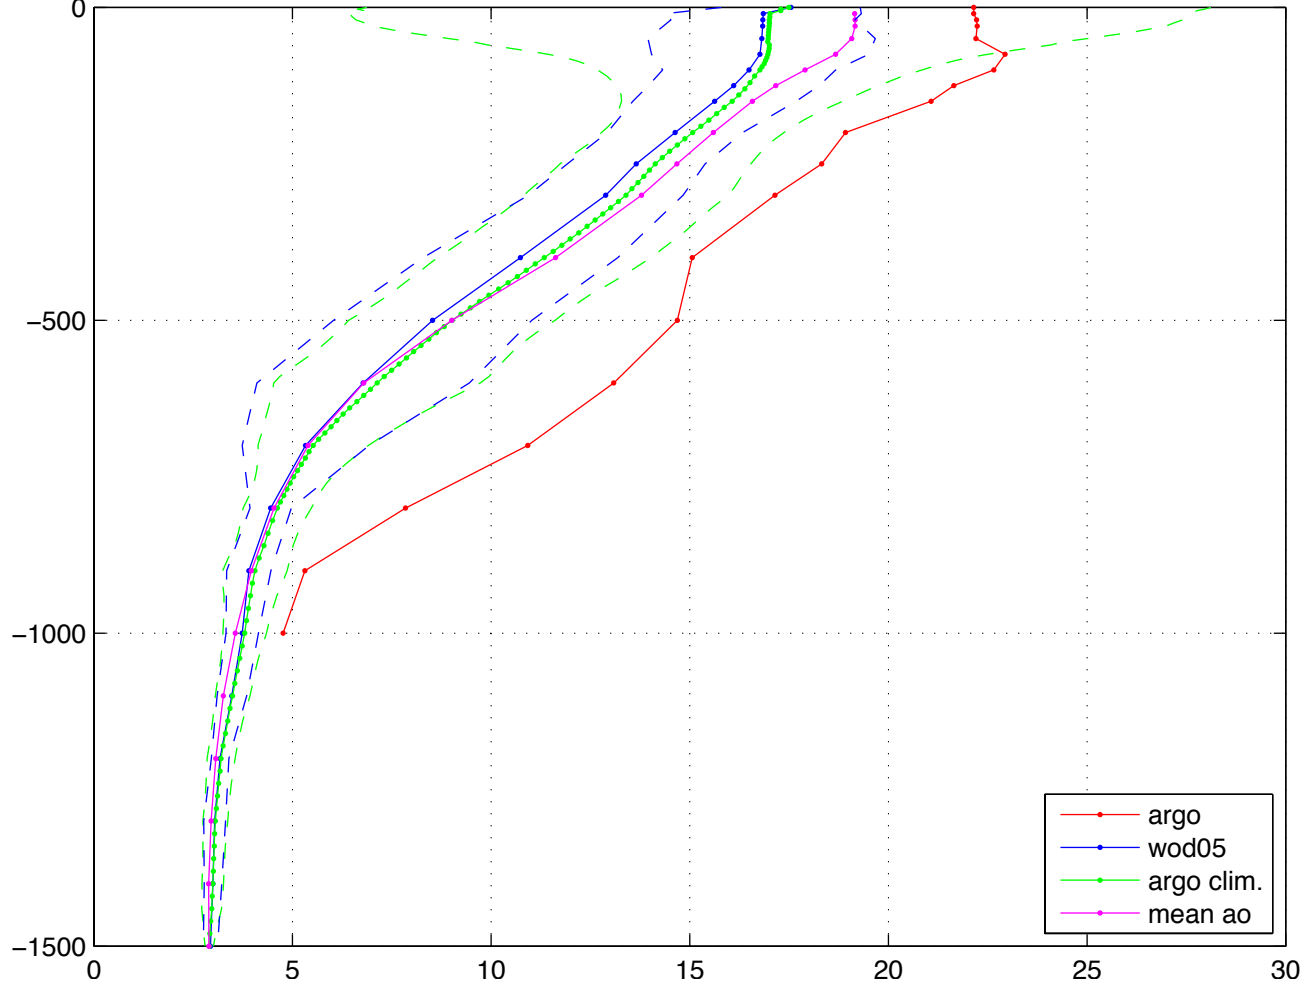

PF no 3900149 WMO= 852 date=2007 7 2 / long=-42.846 / lat=-34.708

PF no 4900439 WMO= 852 date=2007 7 7 / long=-38.12 / lat=51.455

PF no 3900186 WMO= 852 date=2007 7 10 / long=-45.079 / lat=-40.477

PF no 3900492 WMO= 852 date=2007 7 11 / long=-94.937 / lat=-14.906

PF no 4900439 WMO= 852 date=2007 7 17 / long=-37.685 / lat=50.947