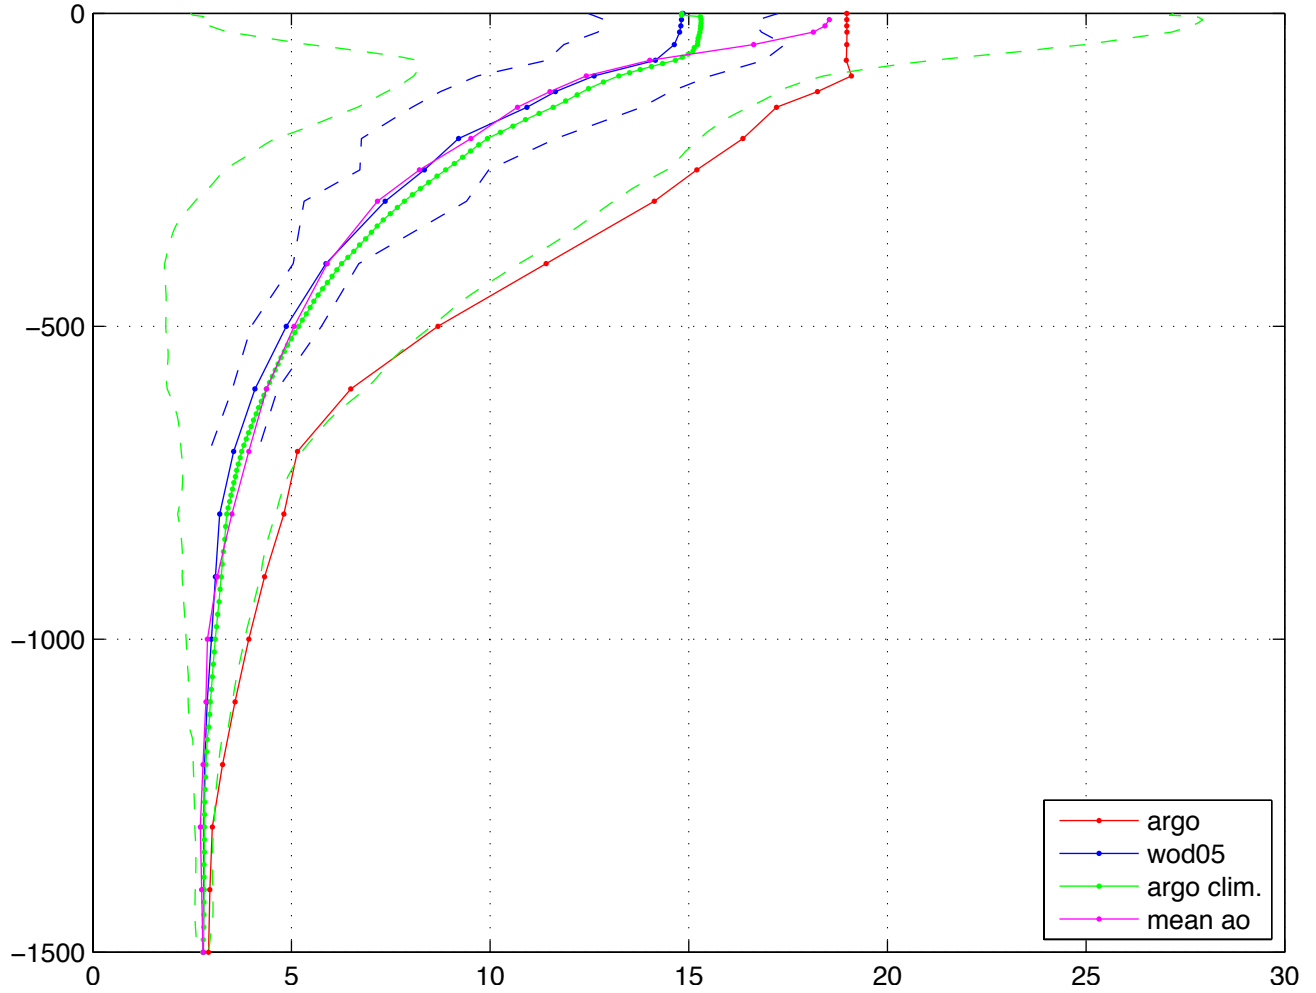

PF no 3900617 WMO= 851 date=2007 5 5 / long=-45.431 / lat=-38.418

PF no 3900193 WMO= 852 date=2007 5 11 / long=-46.051 / lat=-42.144

PF no 4900514 WMO= 846 date=2007 5 15 / long=-133.526 / lat=51.81

PF no 3900617 WMO= 851 date=2007 5 15 / long=-44.594 / lat=-40.156

PF no 1900466 WMO= 841 date=2007 5 16 / long=28.605 / lat=-43.121

PF no 3900802 WMO= 851 date=2007 5 17 / long=-52.627 / lat=-47.218