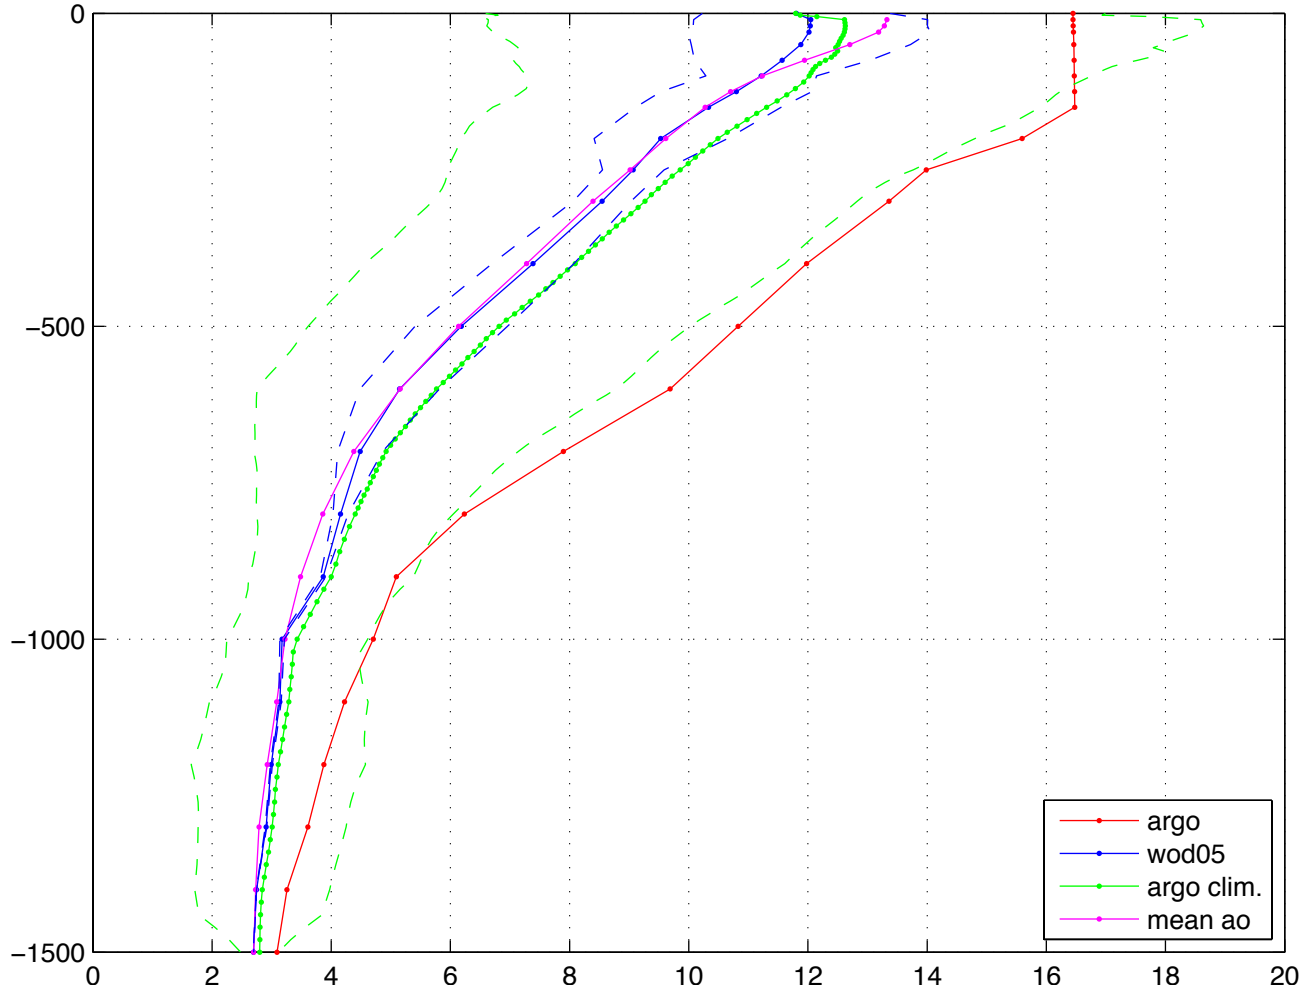

PF no 3900617 WMO= 851 date=2007 5 5 / long=-45.431 / lat=-38.418

PF no 3900193 WMO= 852 date=2007 5 11 / long=-46.051 / lat=-42.144

PF no 4900514 WMO= 846 date=2007 5 15 / long=-133.526 / lat=51.81

PF no 3900617 WMO= 851 date=2007 5 15 / long=-44.594 / lat=-40.156

PF no 1900466 WMO= 841 date=2007 5 16 / long=28.605 / lat=-43.121

PF no 3900802 WMO= 851 date=2007 5 17 / long=-52.627 / lat=-47.218