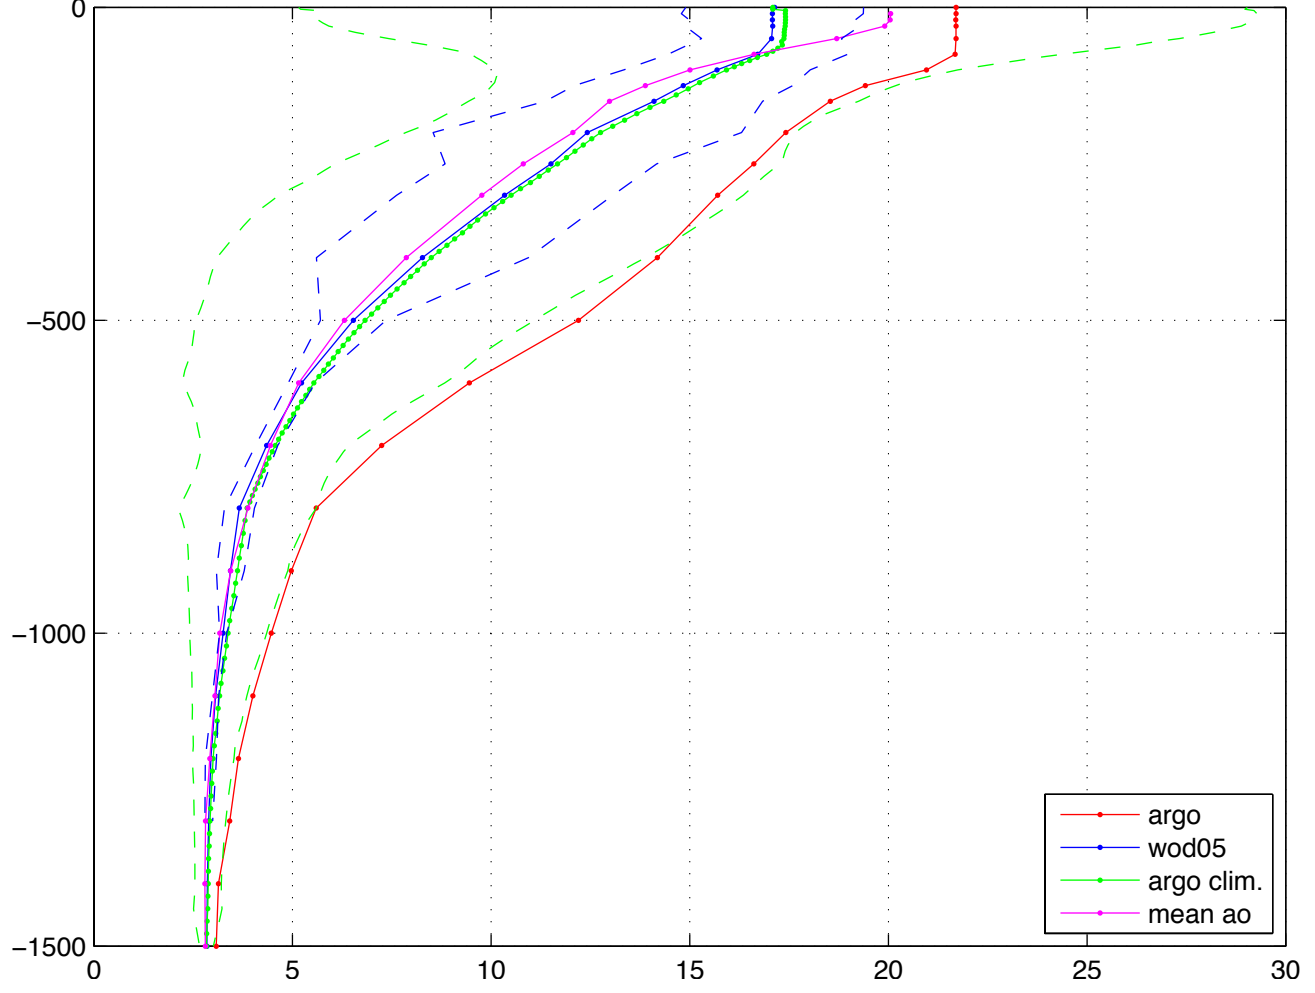

PF no 3900617 WMO= 851 date=2007 5 5 / long=-45.431 / lat=-38.418

PF no 3900193 WMO= 852 date=2007 5 11 / long=-46.051 / lat=-42.144

PF no 4900514 WMO= 846 date=2007 5 15 / long=-133.526 / lat=51.81

PF no 3900617 WMO= 851 date=2007 5 15 / long=-44.594 / lat=-40.156

PF no 1900466 WMO= 841 date=2007 5 16 / long=28.605 / lat=-43.121

PF no 3900802 WMO= 851 date=2007 5 17 / long=-52.627 / lat=-47.218