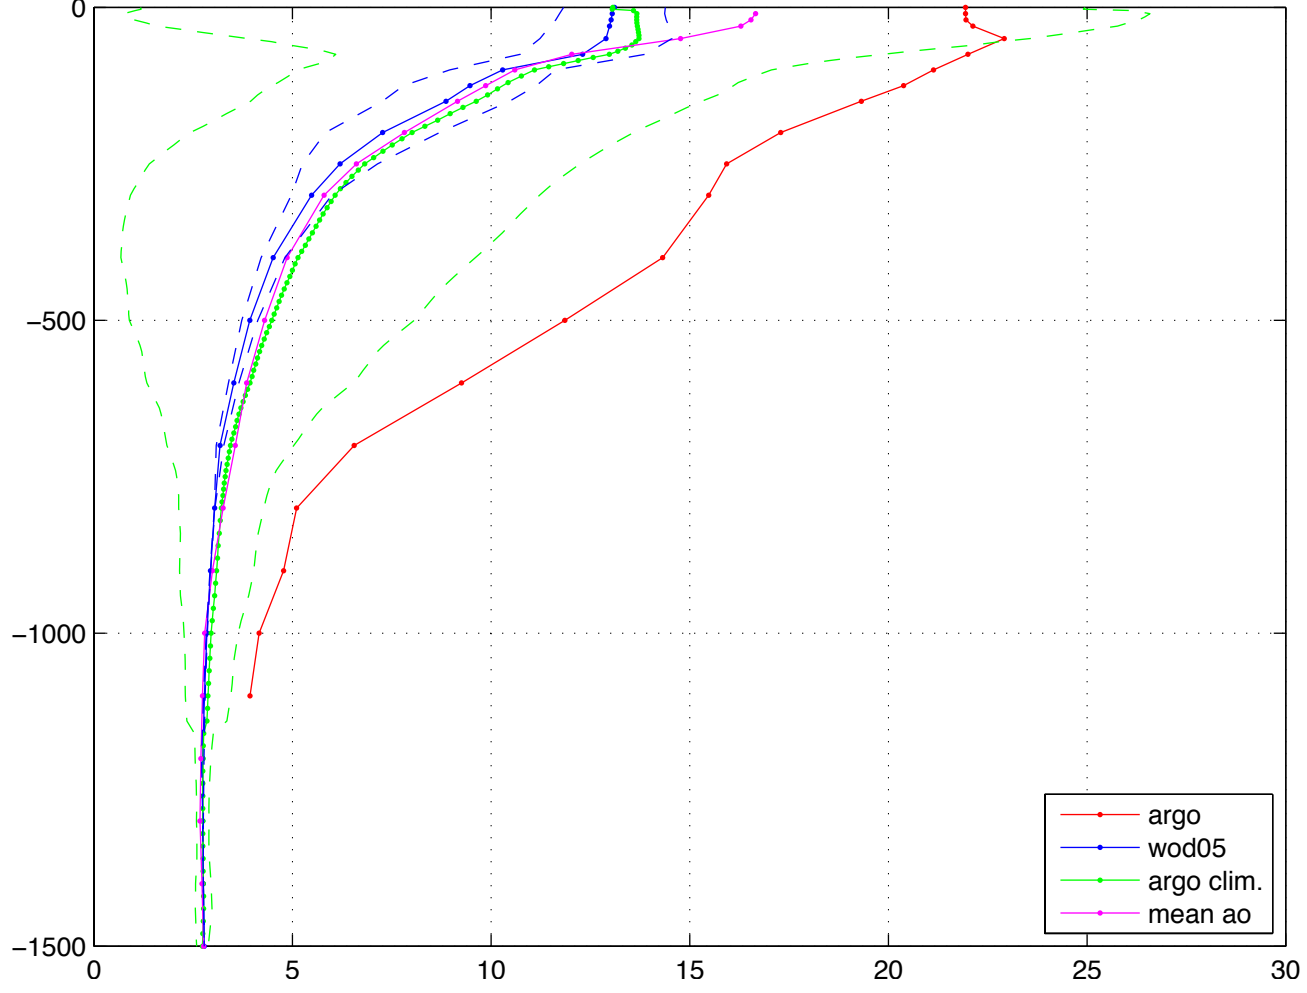

PF no 3900617 WMO= 851 date=2007 5 5 / long=-45.431 / lat=-38.418

PF no 3900193 WMO= 852 date=2007 5 11 / long=-46.051 / lat=-42.144

PF no 4900514 WMO= 846 date=2007 5 15 / long=-133.526 / lat=51.81

PF no 3900617 WMO= 851 date=2007 5 15 / long=-44.594 / lat=-40.156

PF no 1900466 WMO= 841 date=2007 5 16 / long=28.605 / lat=-43.121

PF no 3900802 WMO= 851 date=2007 5 17 / long=-52.627 / lat=-47.218