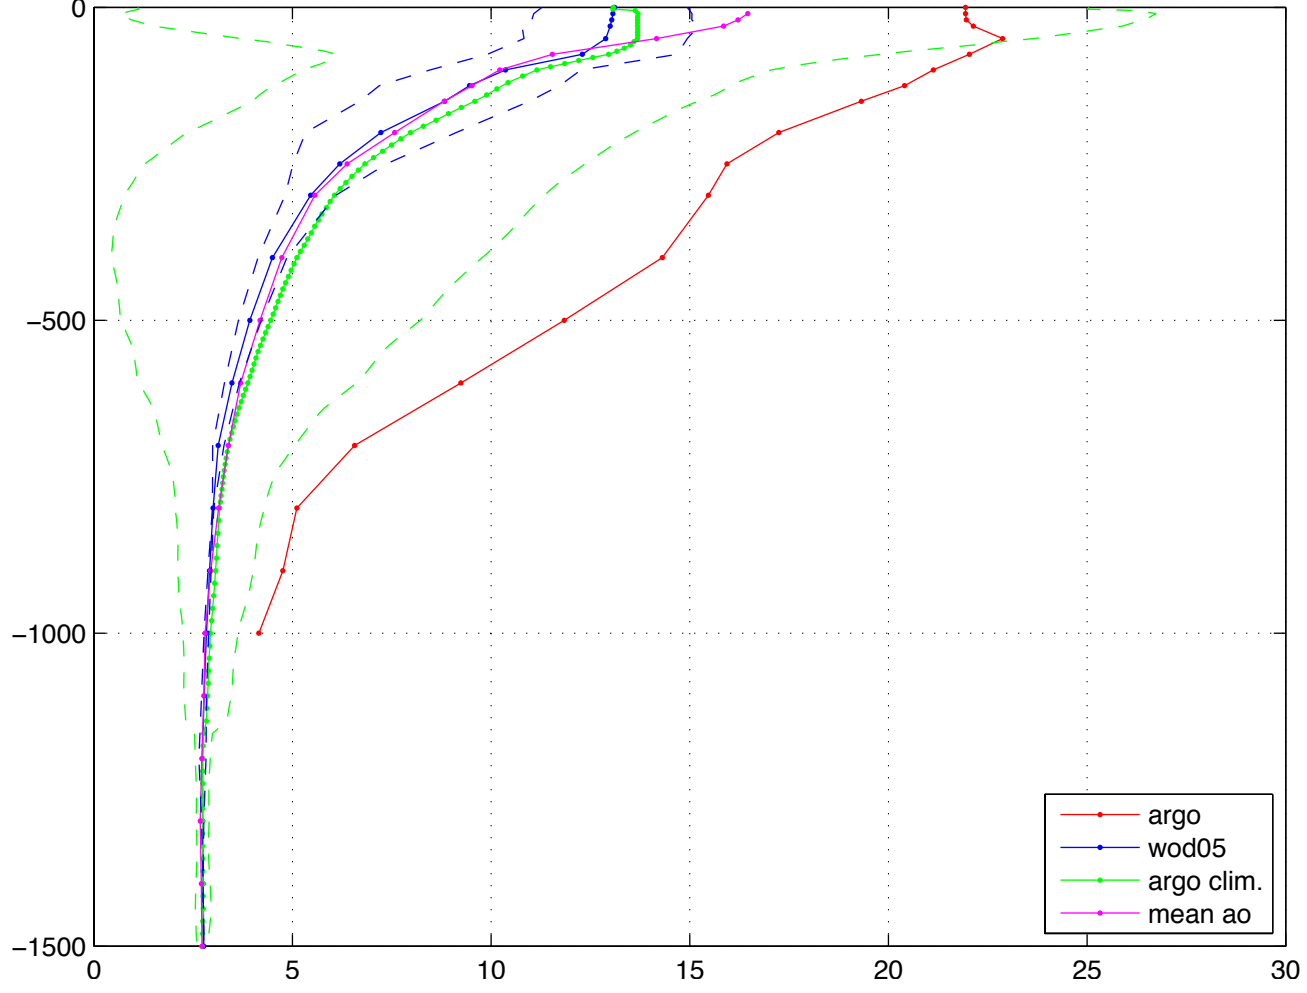

PF no 3900186 WMO= 852 date=2007 4 11 / long=-45.183 / lat=-41.849

PF no 3900193 WMO= 852 date=2007 4 11 / long=-45.381 / lat=-41.948

PF no 5901425 WMO= 851 date=2007 4 14 / long=174.755 / lat=-54.559

PF no 1900745 WMO= 851 date=2007 4 19 / long=7.701 / lat=-39.471