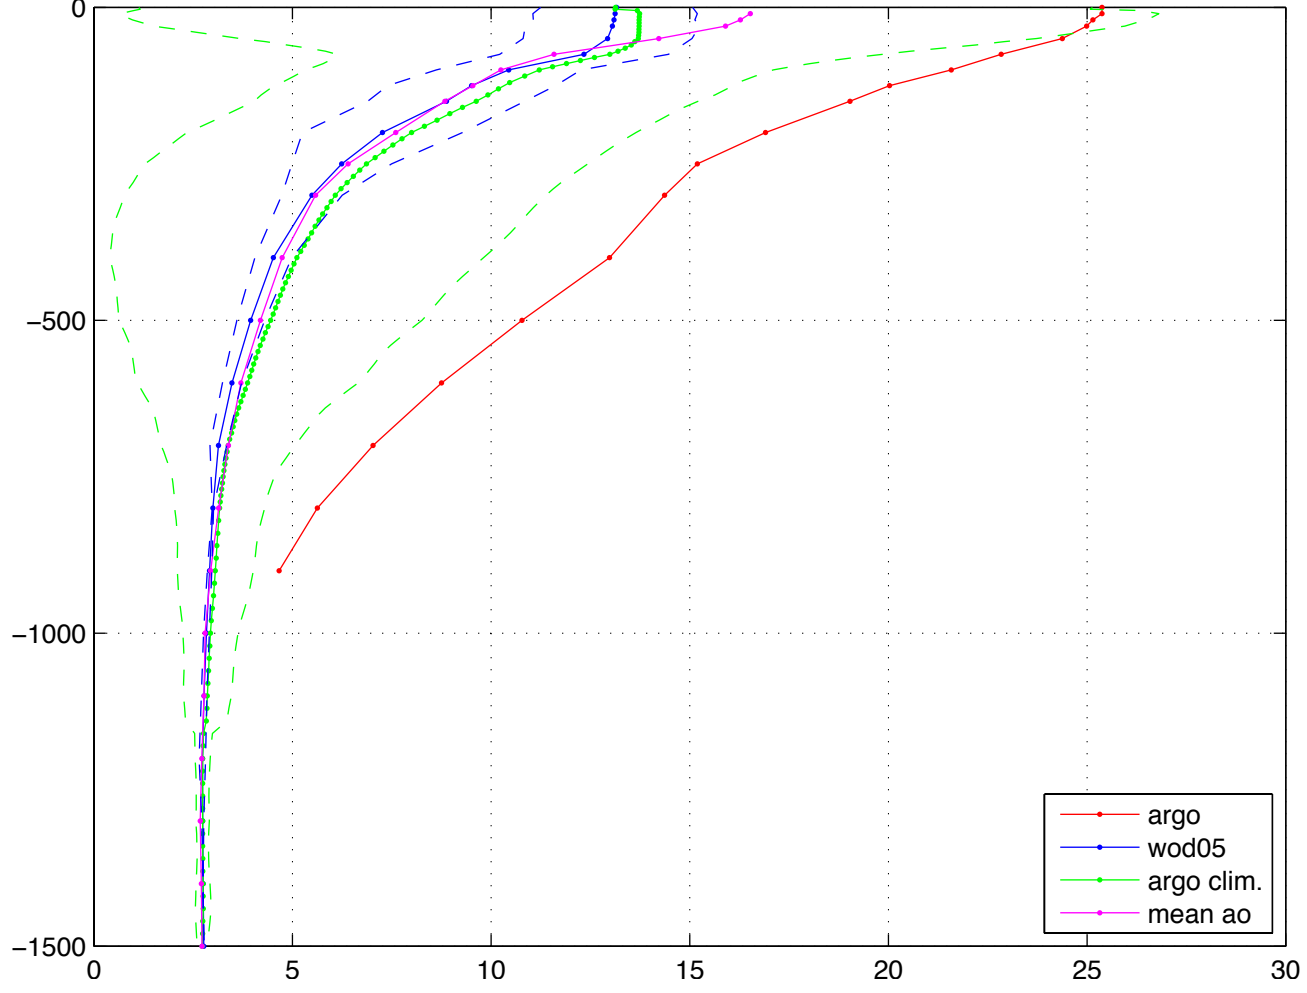

PF no 3900186 WMO= 852 date=2007 4 11 / long=-45.183 / lat=-41.849

PF no 3900193 WMO= 852 date=2007 4 11 / long=-45.381 / lat=-41.948

PF no 5901425 WMO= 851 date=2007 4 14 / long=174.755 / lat=-54.559

PF no 1900745 WMO= 851 date=2007 4 19 / long=7.701 / lat=-39.471