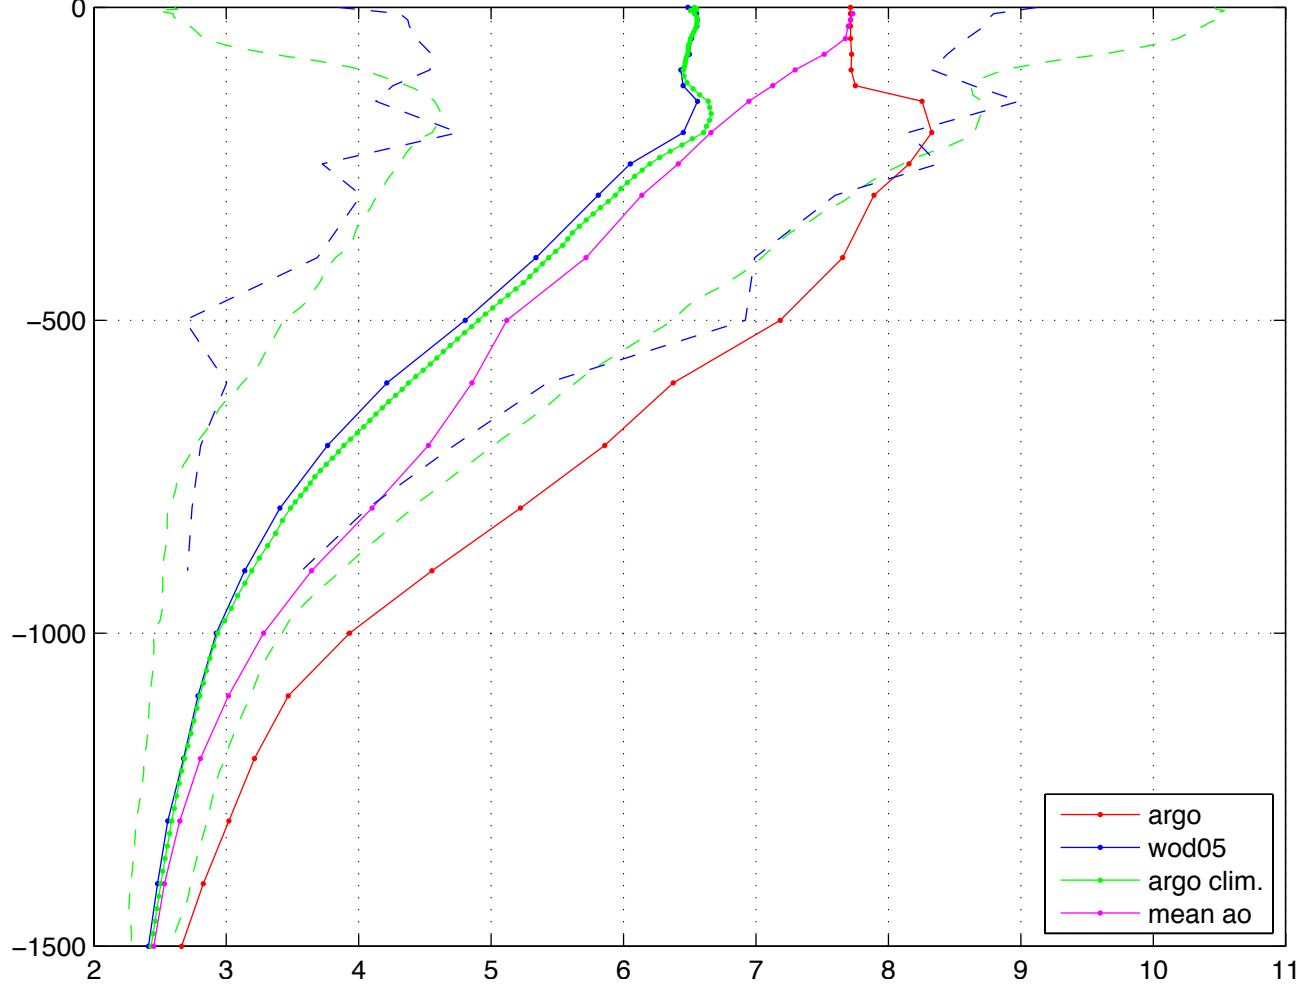

PF no 3900186 WMO= 852 date=2007 4 11 / long=-45.183 / lat=-41.849

PF no 3900193 WMO= 852 date=2007 4 11 / long=-45.381 / lat=-41.948

PF no 5901425 WMO= 851 date=2007 4 14 / long=174.755 / lat=-54.559

PF no 1900745 WMO= 851 date=2007 4 19 / long=7.701 / lat=-39.471