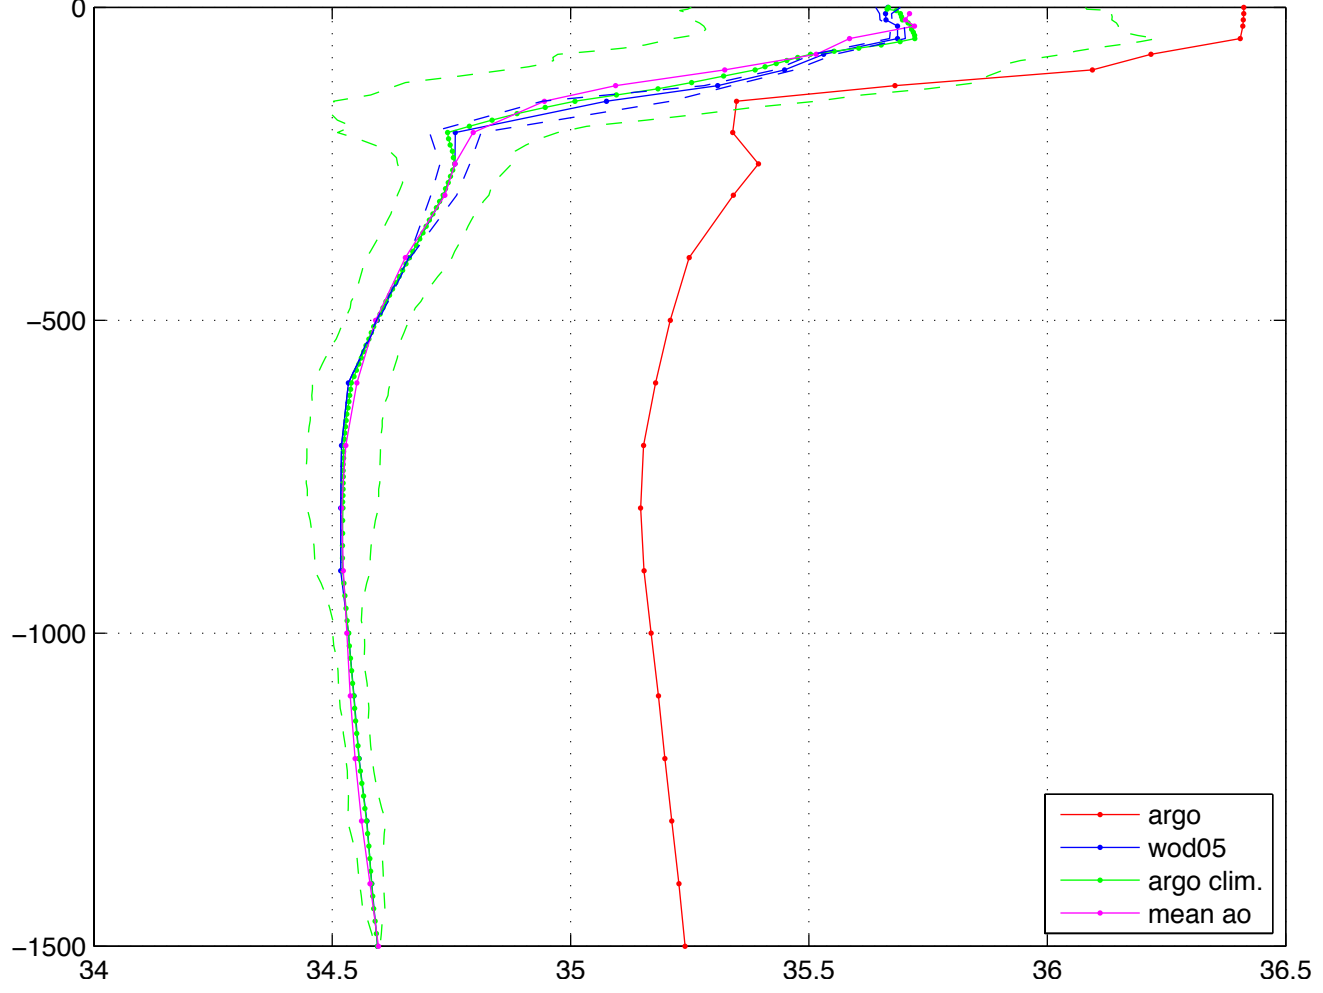

PF no 5900520 WMO= 851 date=2007 4 11 / long=-162.064 / lat=-33.854

PF no 3900192 WMO= 852 date=2007 4 11 / long=-17.349 / lat=-47.762

PF no 3900186 WMO= 852 date=2007 4 11 / long=-45.183 / lat=-41.849

PF no 3900193 WMO= 852 date=2007 4 11 / long=-45.381 / lat=-41.948

PF no 3900190 WMO= 852 date=2007 4 12 / long=-44.244 / lat=-34.436

PF no 3900492 WMO= 852 date=2007 4 12 / long=-91.344 / lat=-14.029

PF no 69027 WMO= 846 date=2007 4 14 / long=-40.791 / lat=42.099

PF no 1900581 WMO= 851 date=2007 4 16 / long=-11.955 / lat=-21.401

PF no 3900190 WMO= 852 date=2007 4 22 / long=-45.48 / lat=-34.33

PF no 69028 WMO= 846 date=2007 4 23 / long=-21.25 / lat=47.851

PF no 1900581 WMO= 851 date=2007 4 26 / long=-12.247 / lat=-21.335

PF no 69027 WMO= 846 date=2007 4 29 / long=-40.198 / lat=40.649