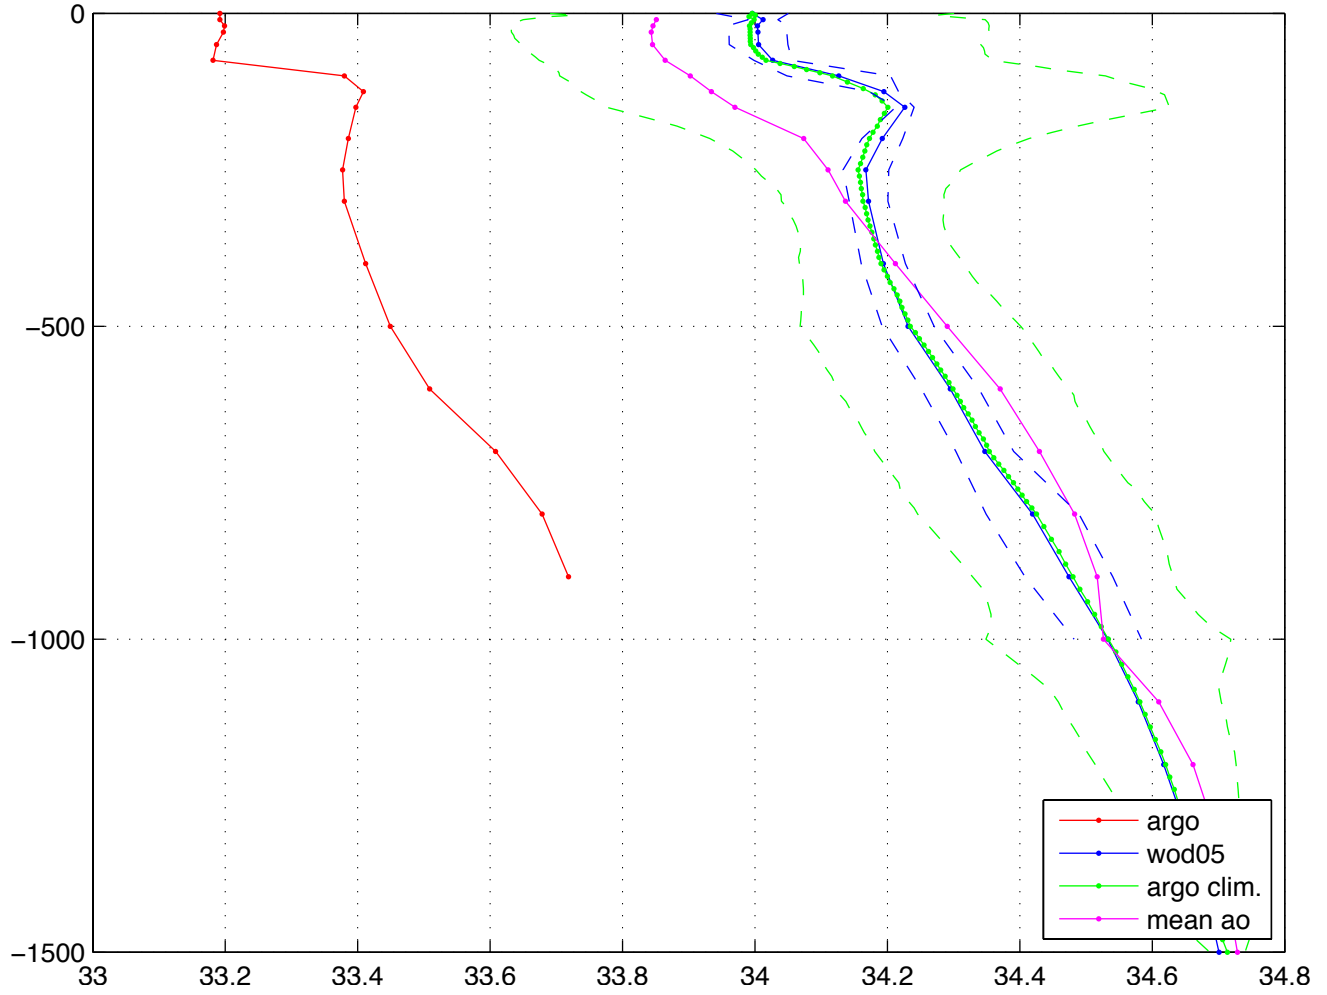

PF no 5900520 WMO= 851 date=2007 4 11 / long=-162.064 / lat=-33.854

PF no 3900192 WMO= 852 date=2007 4 11 / long=-17.349 / lat=-47.762

PF no 3900186 WMO= 852 date=2007 4 11 / long=-45.183 / lat=-41.849

PF no 3900193 WMO= 852 date=2007 4 11 / long=-45.381 / lat=-41.948

PF no 3900190 WMO= 852 date=2007 4 12 / long=-44.244 / lat=-34.436

PF no 3900492 WMO= 852 date=2007 4 12 / long=-91.344 / lat=-14.029

PF no 69027 WMO= 846 date=2007 4 14 / long=-40.791 / lat=42.099

PF no 1900581 WMO= 851 date=2007 4 16 / long=-11.955 / lat=-21.401

PF no 3900190 WMO= 852 date=2007 4 22 / long=-45.48 / lat=-34.33

PF no 69028 WMO= 846 date=2007 4 23 / long=-21.25 / lat=47.851

PF no 1900581 WMO= 851 date=2007 4 26 / long=-12.247 / lat=-21.335

PF no 69027 WMO= 846 date=2007 4 29 / long=-40.198 / lat=40.649