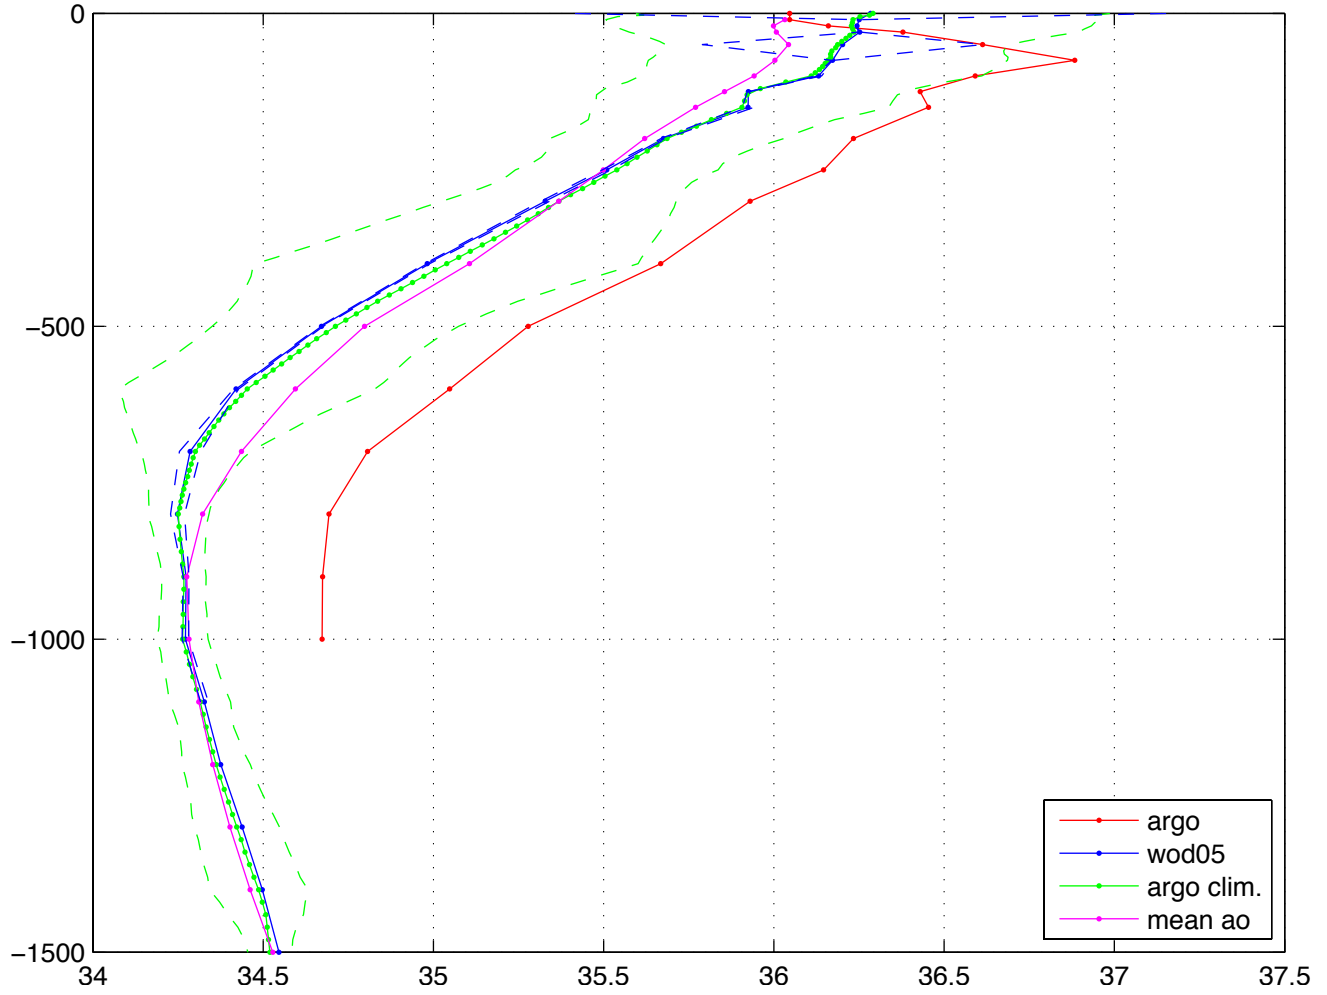

PF no 5900520 WMO= 851 date=2007 4 11 / long=-162.064 / lat=-33.854

PF no 3900192 WMO= 852 date=2007 4 11 / long=-17.349 / lat=-47.762

PF no 3900186 WMO= 852 date=2007 4 11 / long=-45.183 / lat=-41.849

PF no 3900193 WMO= 852 date=2007 4 11 / long=-45.381 / lat=-41.948

PF no 3900190 WMO= 852 date=2007 4 12 / long=-44.244 / lat=-34.436

PF no 3900492 WMO= 852 date=2007 4 12 / long=-91.344 / lat=-14.029

PF no 69027 WMO= 846 date=2007 4 14 / long=-40.791 / lat=42.099

PF no 1900581 WMO= 851 date=2007 4 16 / long=-11.955 / lat=-21.401

PF no 3900190 WMO= 852 date=2007 4 22 / long=-45.48 / lat=-34.33

PF no 69028 WMO= 846 date=2007 4 23 / long=-21.25 / lat=47.851

PF no 1900581 WMO= 851 date=2007 4 26 / long=-12.247 / lat=-21.335

PF no 69027 WMO= 846 date=2007 4 29 / long=-40.198 / lat=40.649