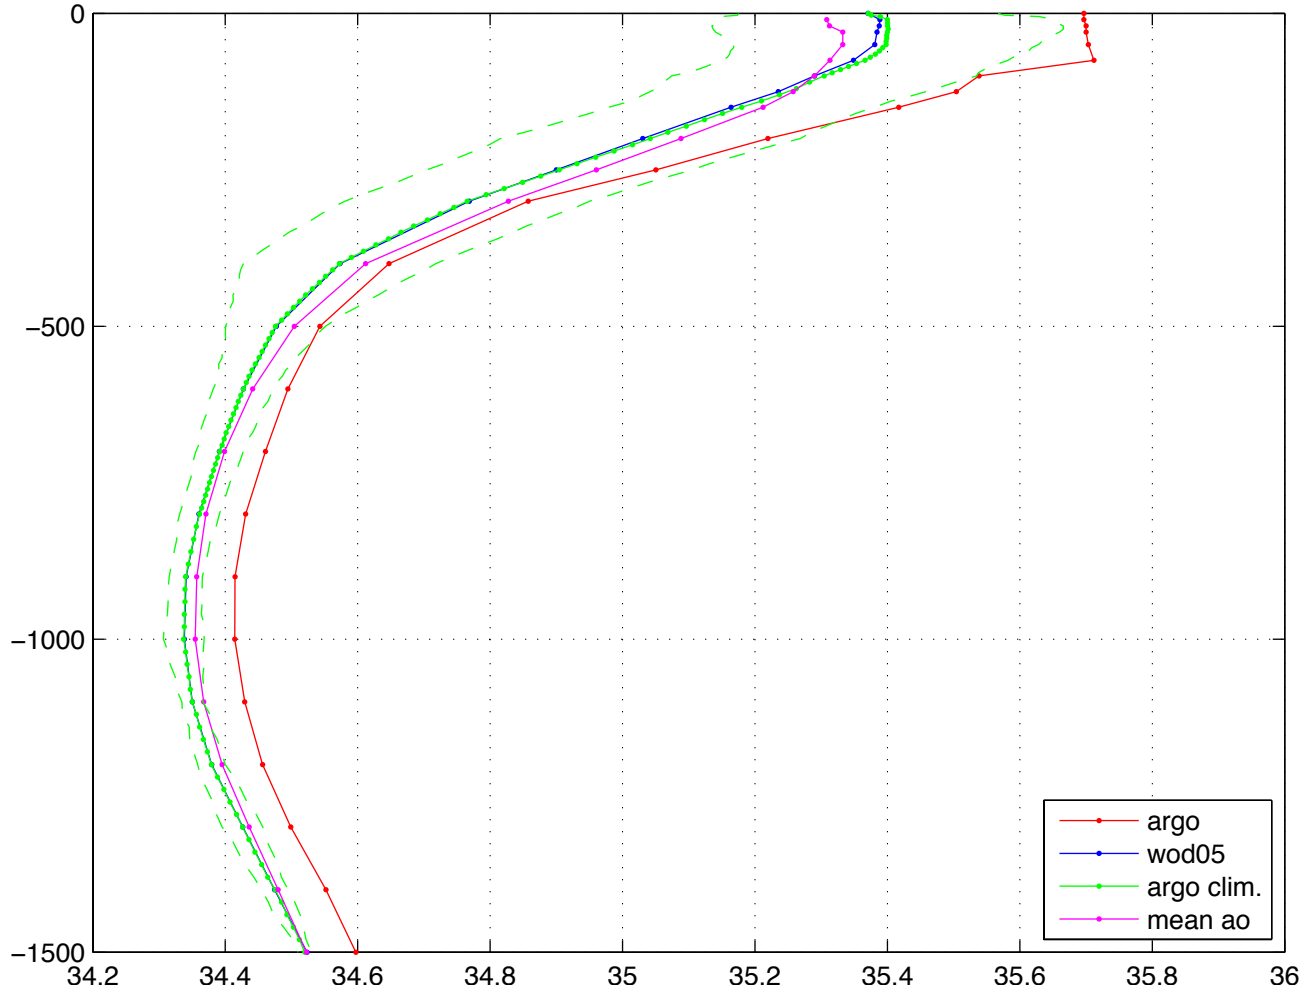

PF no 5900520 WMO= 851 date=2007 4 11 / long=-162.064 / lat=-33.854

PF no 3900192 WMO= 852 date=2007 4 11 / long=-17.349 / lat=-47.762

PF no 3900186 WMO= 852 date=2007 4 11 / long=-45.183 / lat=-41.849

PF no 3900193 WMO= 852 date=2007 4 11 / long=-45.381 / lat=-41.948

PF no 3900190 WMO= 852 date=2007 4 12 / long=-44.244 / lat=-34.436

PF no 3900492 WMO= 852 date=2007 4 12 / long=-91.344 / lat=-14.029

PF no 69027 WMO= 846 date=2007 4 14 / long=-40.791 / lat=42.099

PF no 1900581 WMO= 851 date=2007 4 16 / long=-11.955 / lat=-21.401

PF no 3900190 WMO= 852 date=2007 4 22 / long=-45.48 / lat=-34.33

PF no 69028 WMO= 846 date=2007 4 23 / long=-21.25 / lat=47.851

PF no 1900581 WMO= 851 date=2007 4 26 / long=-12.247 / lat=-21.335

PF no 69027 WMO= 846 date=2007 4 29 / long=-40.198 / lat=40.649