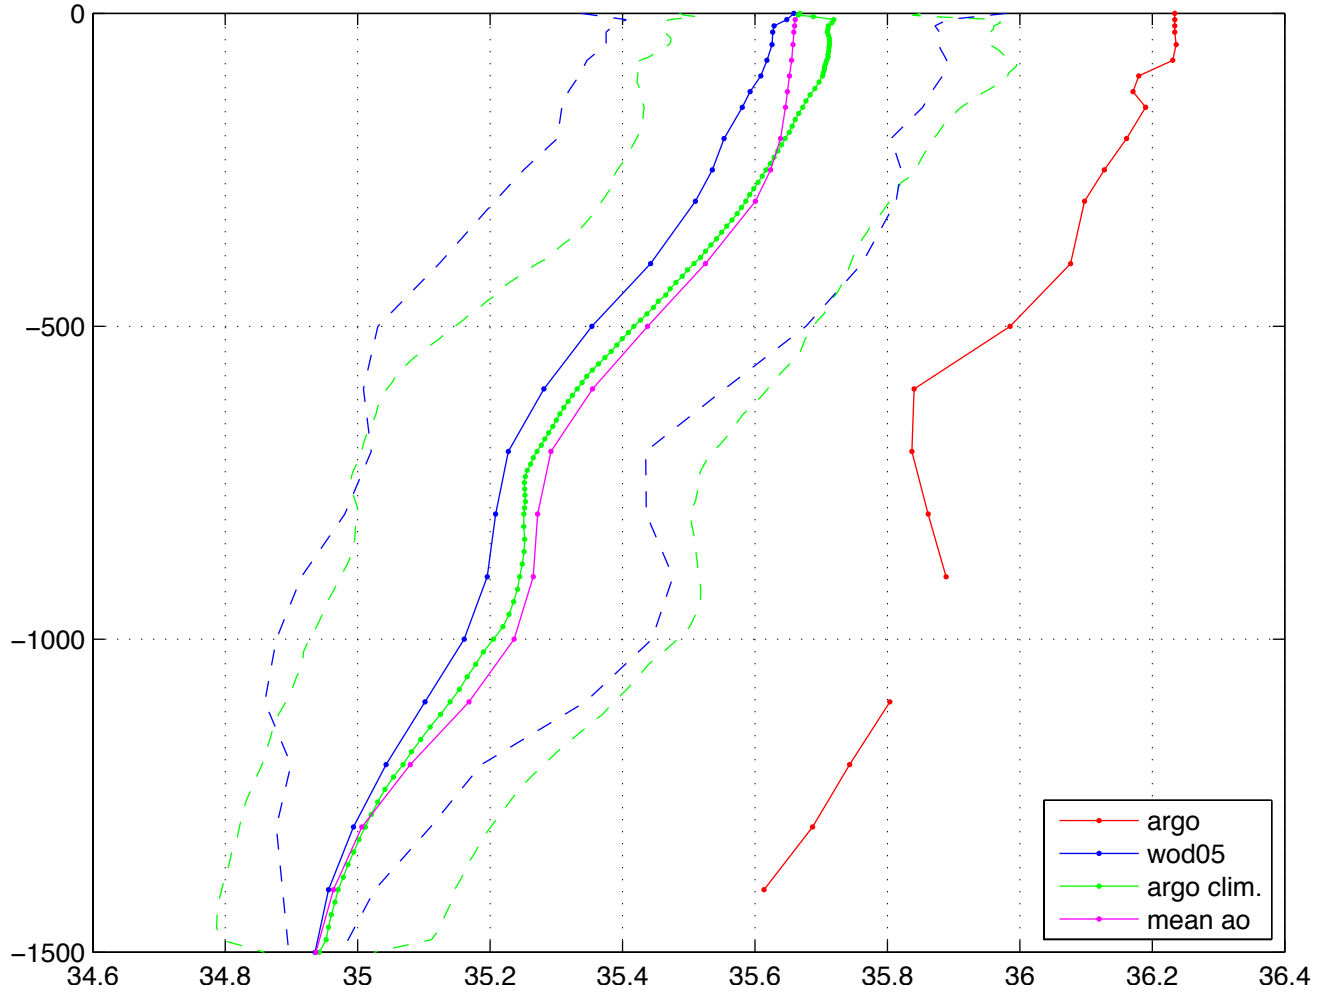

PF no 5900520 WMO= 851 date=2007 4 11 / long=-162.064 / lat=-33.854

PF no 3900192 WMO= 852 date=2007 4 11 / long=-17.349 / lat=-47.762

PF no 3900186 WMO= 852 date=2007 4 11 / long=-45.183 / lat=-41.849

PF no 3900193 WMO= 852 date=2007 4 11 / long=-45.381 / lat=-41.948

PF no 3900190 WMO= 852 date=2007 4 12 / long=-44.244 / lat=-34.436

PF no 3900492 WMO= 852 date=2007 4 12 / long=-91.344 / lat=-14.029

PF no 69027 WMO= 846 date=2007 4 14 / long=-40.791 / lat=42.099

PF no 1900581 WMO= 851 date=2007 4 16 / long=-11.955 / lat=-21.401

PF no 3900190 WMO= 852 date=2007 4 22 / long=-45.48 / lat=-34.33

PF no 69028 WMO= 846 date=2007 4 23 / long=-21.25 / lat=47.851

PF no 1900581 WMO= 851 date=2007 4 26 / long=-12.247 / lat=-21.335

PF no 69027 WMO= 846 date=2007 4 29 / long=-40.198 / lat=40.649