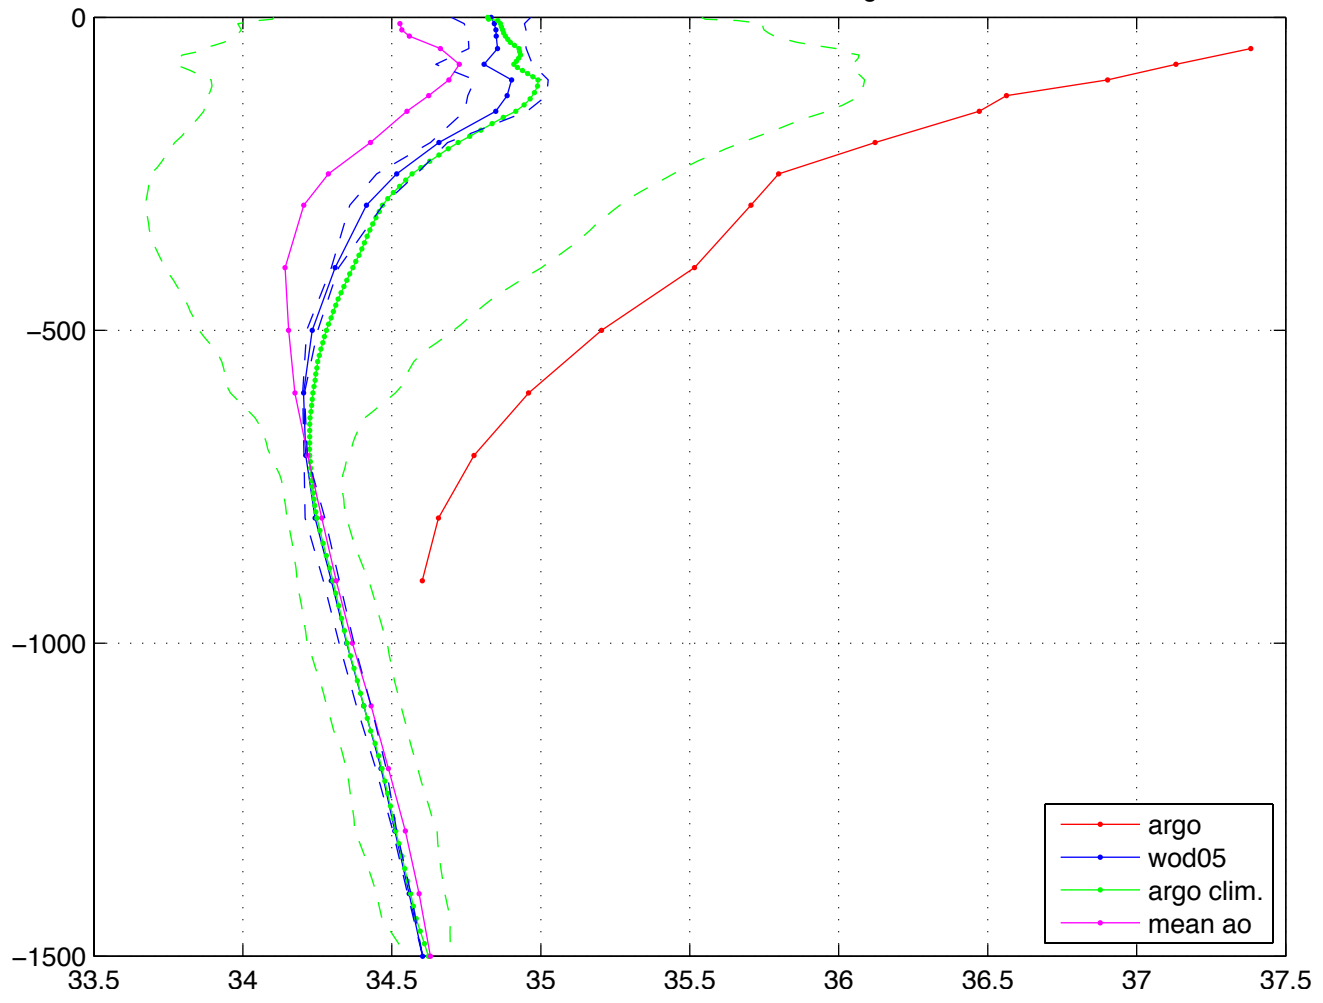

PF no 5900520 WMO= 851 date=2007 4 11 / long=-162.064 / lat=-33.854

PF no 3900192 WMO= 852 date=2007 4 11 / long=-17.349 / lat=-47.762

PF no 3900186 WMO= 852 date=2007 4 11 / long=-45.183 / lat=-41.849

PF no 3900193 WMO= 852 date=2007 4 11 / long=-45.381 / lat=-41.948

PF no 3900190 WMO= 852 date=2007 4 12 / long=-44.244 / lat=-34.436

PF no 3900492 WMO= 852 date=2007 4 12 / long=-91.344 / lat=-14.029

PF no 69027 WMO= 846 date=2007 4 14 / long=-40.791 / lat=42.099

PF no 1900581 WMO= 851 date=2007 4 16 / long=-11.955 / lat=-21.401

PF no 3900190 WMO= 852 date=2007 4 22 / long=-45.48 / lat=-34.33

PF no 69028 WMO= 846 date=2007 4 23 / long=-21.25 / lat=47.851

PF no 1900581 WMO= 851 date=2007 4 26 / long=-12.247 / lat=-21.335

PF no 69027 WMO= 846 date=2007 4 29 / long=-40.198 / lat=40.649