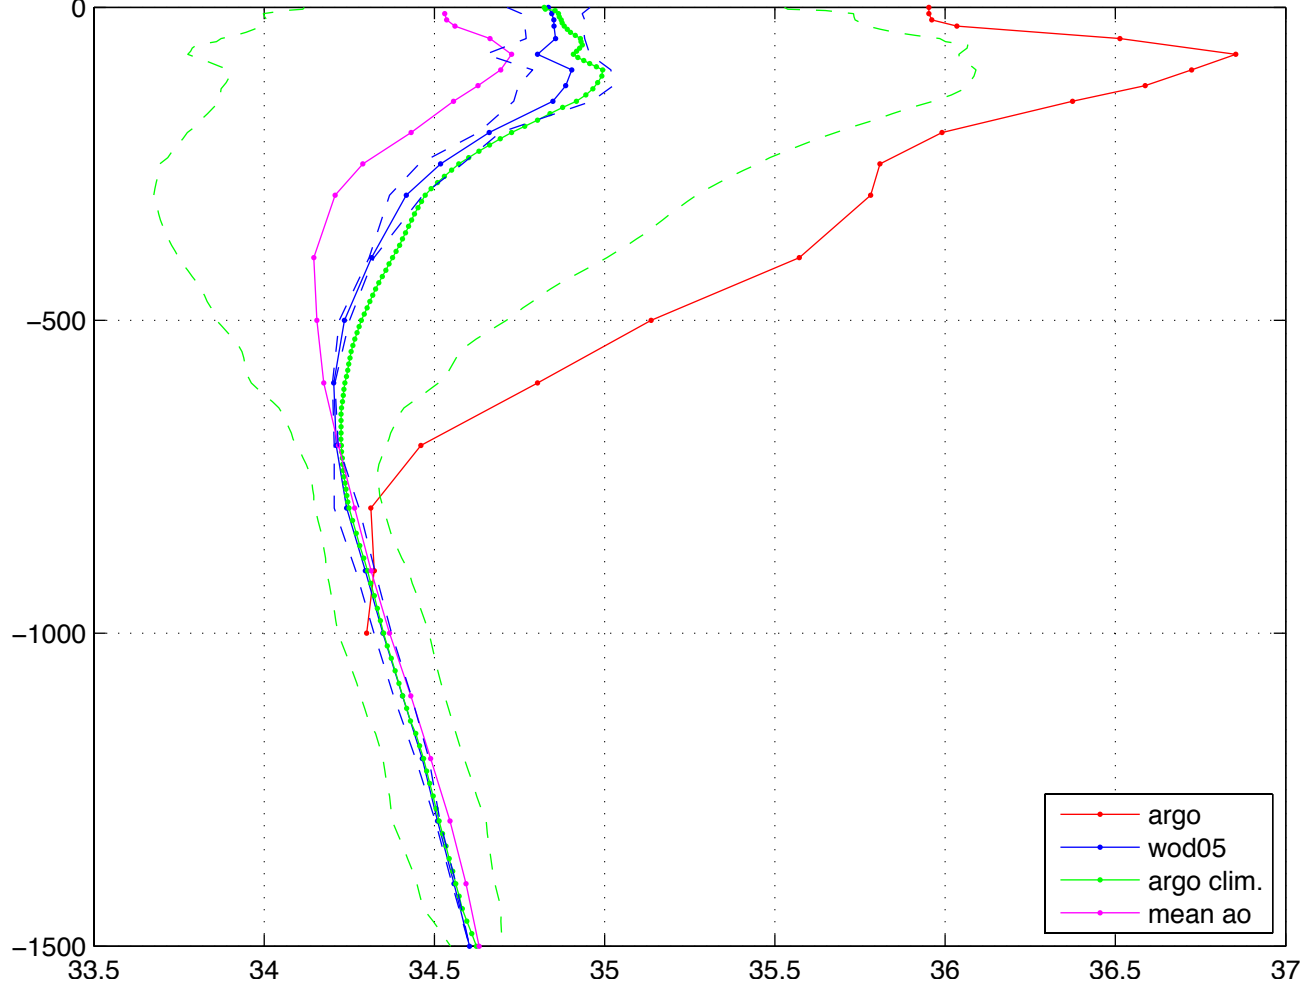

PF no 5900520 WMO= 851 date=2007 4 11 / long=-162.064 / lat=-33.854

PF no 3900192 WMO= 852 date=2007 4 11 / long=-17.349 / lat=-47.762

PF no 3900186 WMO= 852 date=2007 4 11 / long=-45.183 / lat=-41.849

PF no 3900193 WMO= 852 date=2007 4 11 / long=-45.381 / lat=-41.948

PF no 3900190 WMO= 852 date=2007 4 12 / long=-44.244 / lat=-34.436

PF no 3900492 WMO= 852 date=2007 4 12 / long=-91.344 / lat=-14.029

PF no 69027 WMO= 846 date=2007 4 14 / long=-40.791 / lat=42.099

PF no 1900581 WMO= 851 date=2007 4 16 / long=-11.955 / lat=-21.401

PF no 3900190 WMO= 852 date=2007 4 22 / long=-45.48 / lat=-34.33

PF no 69028 WMO= 846 date=2007 4 23 / long=-21.25 / lat=47.851

PF no 1900581 WMO= 851 date=2007 4 26 / long=-12.247 / lat=-21.335

PF no 69027 WMO= 846 date=2007 4 29 / long=-40.198 / lat=40.649