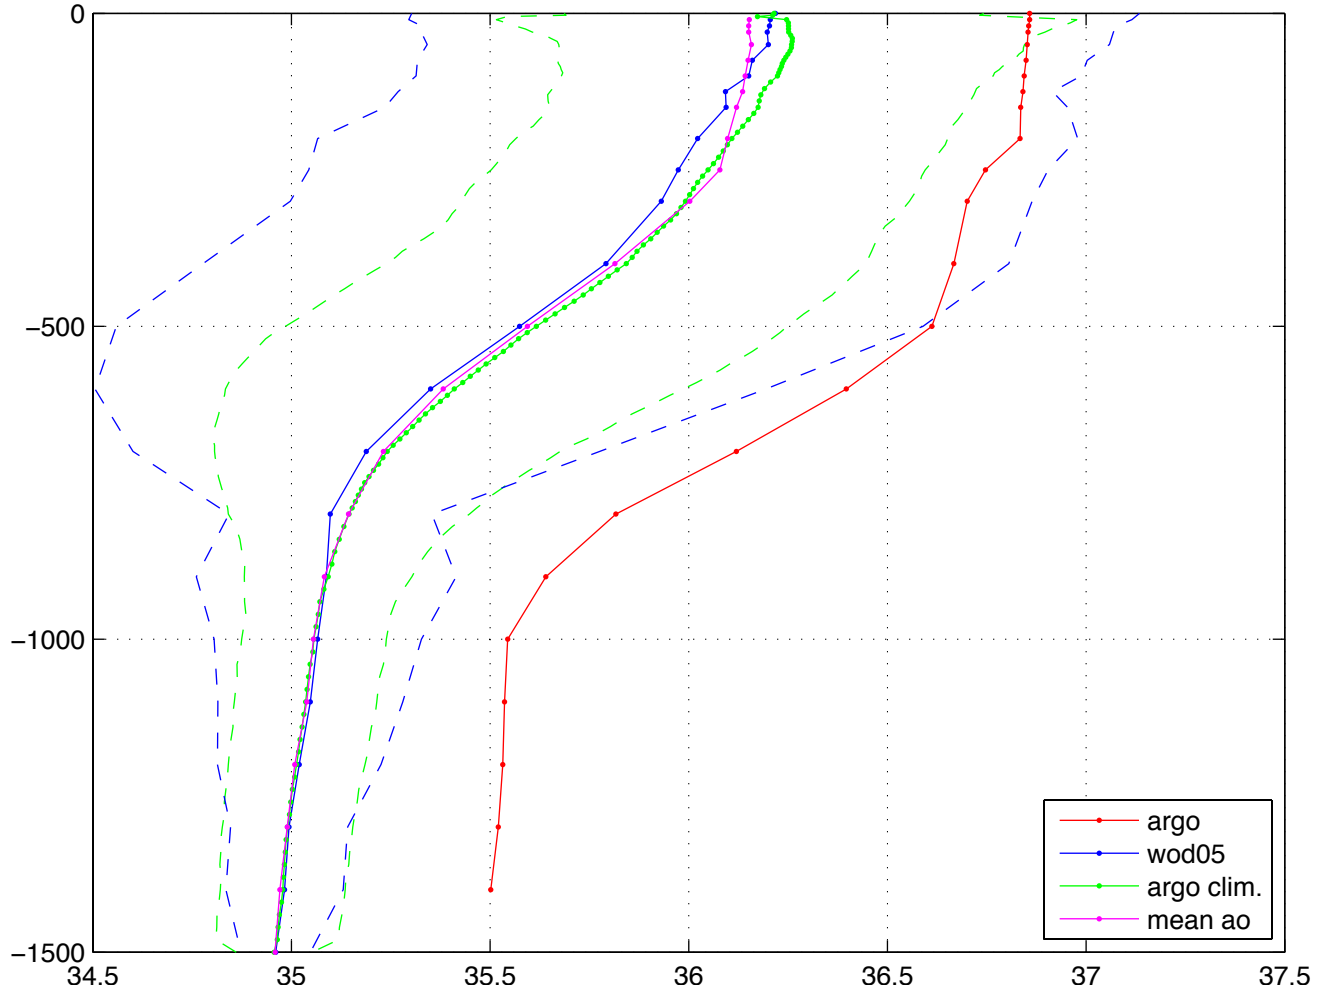

PF no 5900520 WMO= 851 date=2007 4 11 / long=-162.064 / lat=-33.854

PF no 3900192 WMO= 852 date=2007 4 11 / long=-17.349 / lat=-47.762

PF no 3900186 WMO= 852 date=2007 4 11 / long=-45.183 / lat=-41.849

PF no 3900193 WMO= 852 date=2007 4 11 / long=-45.381 / lat=-41.948

PF no 3900190 WMO= 852 date=2007 4 12 / long=-44.244 / lat=-34.436

PF no 3900492 WMO= 852 date=2007 4 12 / long=-91.344 / lat=-14.029

PF no 69027 WMO= 846 date=2007 4 14 / long=-40.791 / lat=42.099

PF no 1900581 WMO= 851 date=2007 4 16 / long=-11.955 / lat=-21.401

PF no 3900190 WMO= 852 date=2007 4 22 / long=-45.48 / lat=-34.33

PF no 69028 WMO= 846 date=2007 4 23 / long=-21.25 / lat=47.851

PF no 1900581 WMO= 851 date=2007 4 26 / long=-12.247 / lat=-21.335

PF no 69027 WMO= 846 date=2007 4 29 / long=-40.198 / lat=40.649