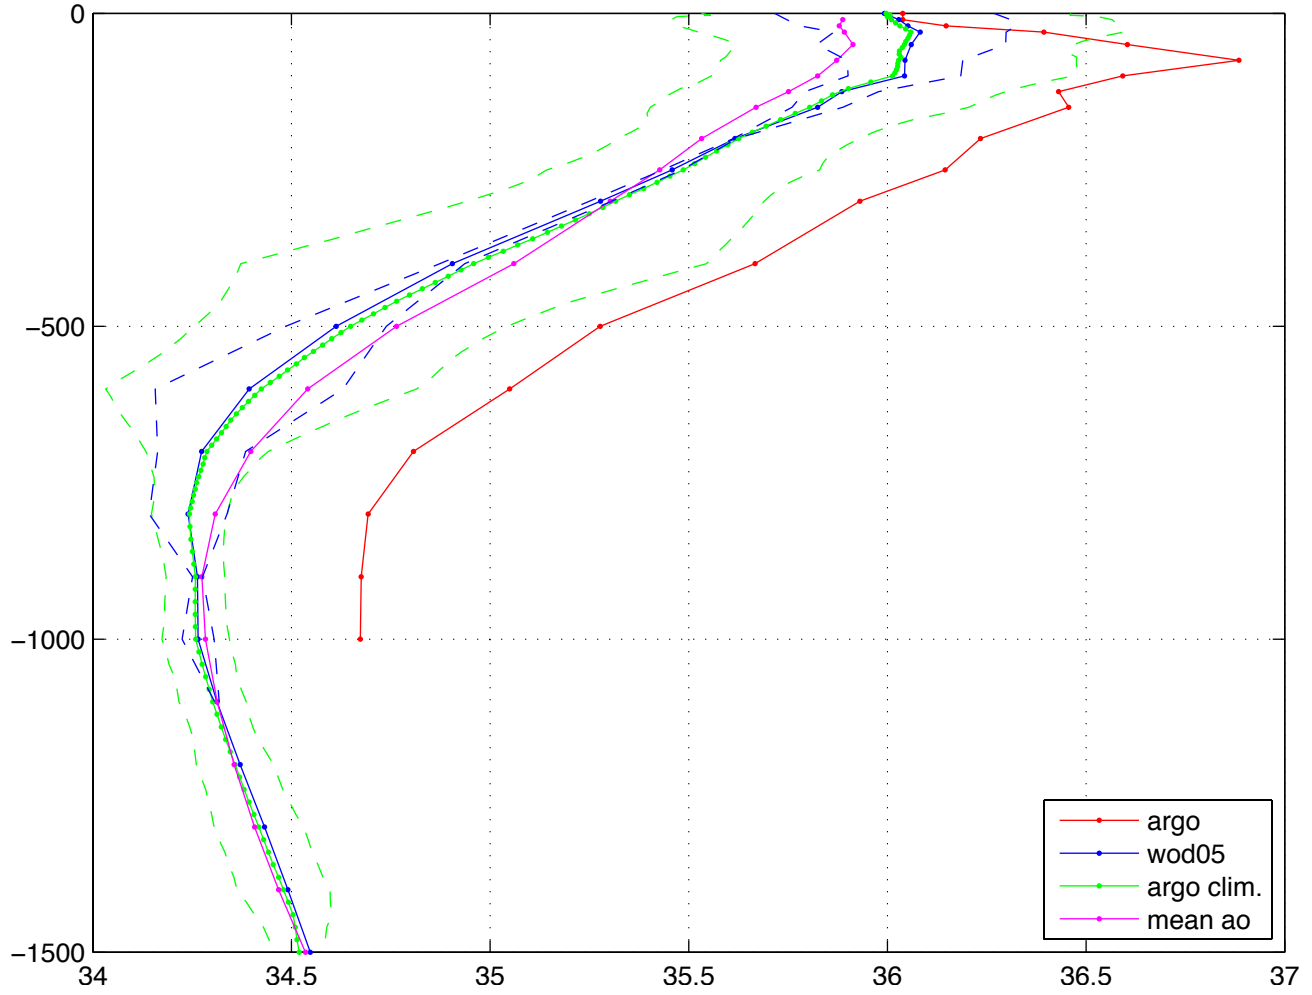

PF no 5900520 WMO= 851 date=2007 4 11 / long=-162.064 / lat=-33.854

PF no 3900192 WMO= 852 date=2007 4 11 / long=-17.349 / lat=-47.762

PF no 3900186 WMO= 852 date=2007 4 11 / long=-45.183 / lat=-41.849

PF no 3900193 WMO= 852 date=2007 4 11 / long=-45.381 / lat=-41.948

PF no 3900190 WMO= 852 date=2007 4 12 / long=-44.244 / lat=-34.436

PF no 3900492 WMO= 852 date=2007 4 12 / long=-91.344 / lat=-14.029

PF no 69027 WMO= 846 date=2007 4 14 / long=-40.791 / lat=42.099

PF no 1900581 WMO= 851 date=2007 4 16 / long=-11.955 / lat=-21.401

PF no 3900190 WMO= 852 date=2007 4 22 / long=-45.48 / lat=-34.33

PF no 69028 WMO= 846 date=2007 4 23 / long=-21.25 / lat=47.851

PF no 1900581 WMO= 851 date=2007 4 26 / long=-12.247 / lat=-21.335

PF no 69027 WMO= 846 date=2007 4 29 / long=-40.198 / lat=40.649