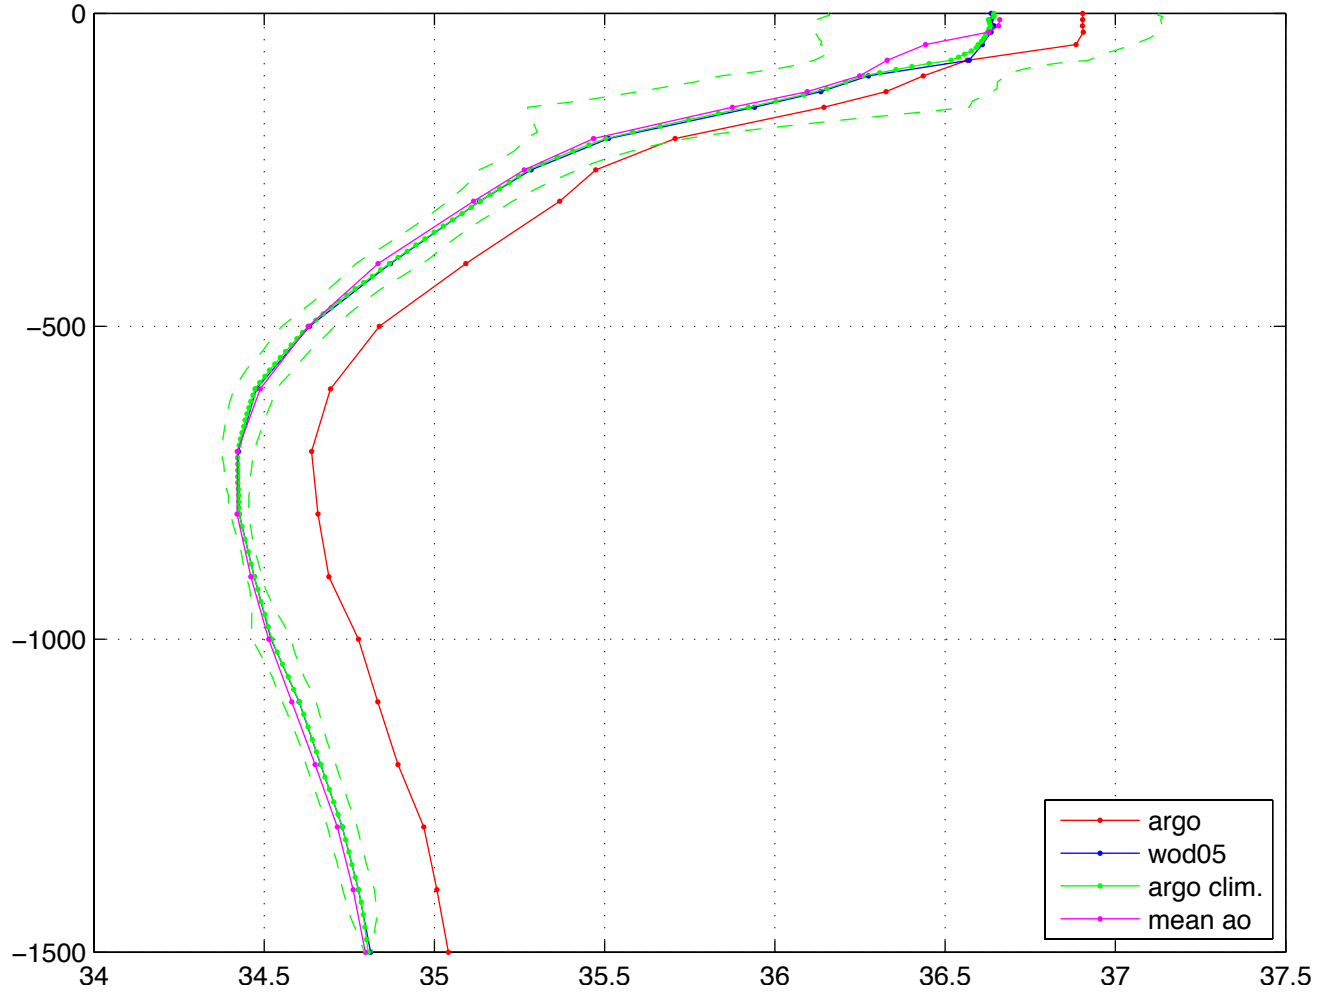

PF no 5900520 WMO= 851 date=2007 4 11 / long=-162.064 / lat=-33.854

PF no 3900192 WMO= 852 date=2007 4 11 / long=-17.349 / lat=-47.762

PF no 3900186 WMO= 852 date=2007 4 11 / long=-45.183 / lat=-41.849

PF no 3900193 WMO= 852 date=2007 4 11 / long=-45.381 / lat=-41.948

PF no 3900190 WMO= 852 date=2007 4 12 / long=-44.244 / lat=-34.436

PF no 3900492 WMO= 852 date=2007 4 12 / long=-91.344 / lat=-14.029

PF no 69027 WMO= 846 date=2007 4 14 / long=-40.791 / lat=42.099

PF no 1900581 WMO= 851 date=2007 4 16 / long=-11.955 / lat=-21.401

PF no 3900190 WMO= 852 date=2007 4 22 / long=-45.48 / lat=-34.33

PF no 69028 WMO= 846 date=2007 4 23 / long=-21.25 / lat=47.851

PF no 1900581 WMO= 851 date=2007 4 26 / long=-12.247 / lat=-21.335

PF no 69027 WMO= 846 date=2007 4 29 / long=-40.198 / lat=40.649