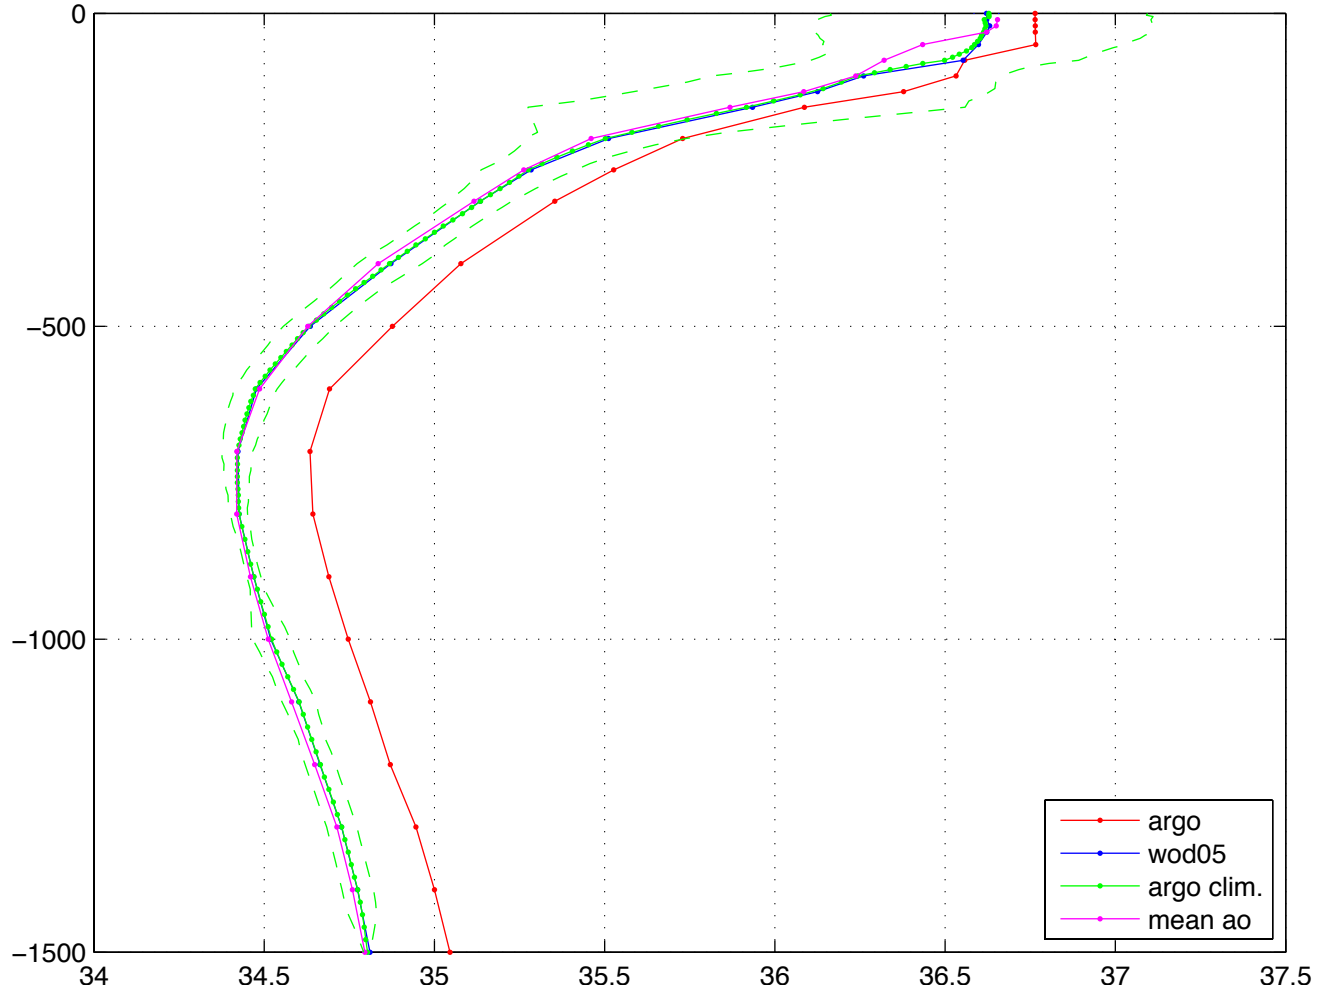

PF no 5900520 WMO= 851 date=2007 4 11 / long=-162.064 / lat=-33.854

PF no 3900192 WMO= 852 date=2007 4 11 / long=-17.349 / lat=-47.762

PF no 3900186 WMO= 852 date=2007 4 11 / long=-45.183 / lat=-41.849

PF no 3900193 WMO= 852 date=2007 4 11 / long=-45.381 / lat=-41.948

PF no 3900190 WMO= 852 date=2007 4 12 / long=-44.244 / lat=-34.436

PF no 3900492 WMO= 852 date=2007 4 12 / long=-91.344 / lat=-14.029

PF no 69027 WMO= 846 date=2007 4 14 / long=-40.791 / lat=42.099

PF no 1900581 WMO= 851 date=2007 4 16 / long=-11.955 / lat=-21.401

PF no 3900190 WMO= 852 date=2007 4 22 / long=-45.48 / lat=-34.33

PF no 69028 WMO= 846 date=2007 4 23 / long=-21.25 / lat=47.851

PF no 1900581 WMO= 851 date=2007 4 26 / long=-12.247 / lat=-21.335

PF no 69027 WMO= 846 date=2007 4 29 / long=-40.198 / lat=40.649