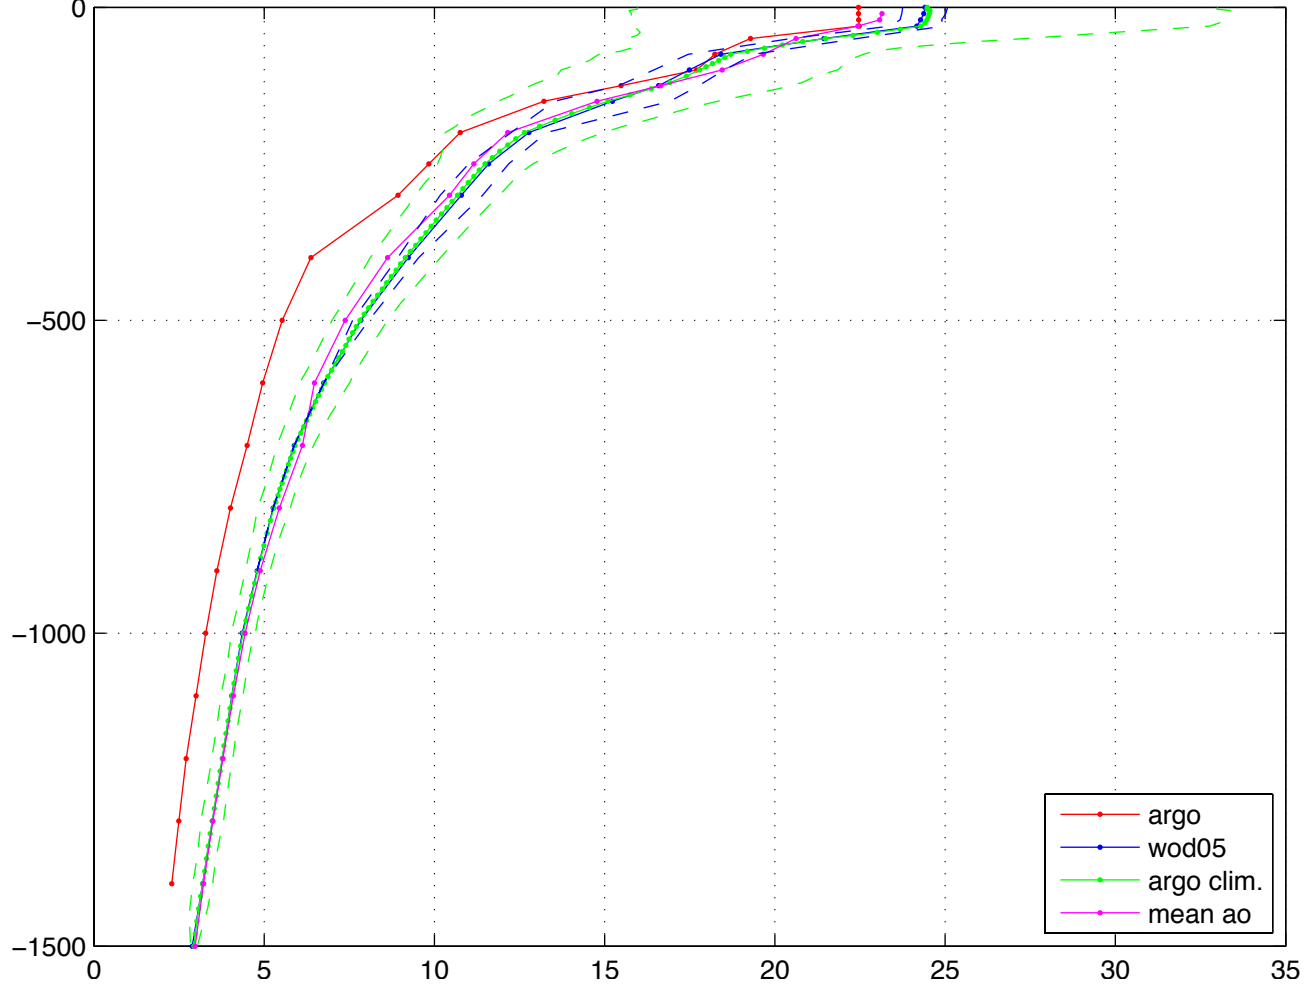

PF no 4900439 WMO= 852 date=2007 2 27 / long=-40.618 / lat=50.63

PF no 3900186 WMO= 852 date=2007 3 2 / long=-46.089 / lat=-41.416

PF no 3900193 WMO= 852 date=2007 3 2 / long=-39.781 / lat=-43.73

PF no 3900187 WMO= 852 date=2007 3 3 / long=-54.121 / lat=-41.248

PF no 3900492 WMO= 852 date=2007 3 3 / long=-91.226 / lat=-14.477

PF no 4900439 WMO= 852 date=2007 3 9 / long=-40.551 / lat=51.364

PF no 7900130 WMO= 846 date=2007 3 9 / long=-51.415 / lat=-57.125

PF no 3900186 WMO= 852 date=2007 3 12 / long=-45.517 / lat=-42.289

PF no 3900193 WMO= 852 date=2007 3 12 / long=-40.947 / lat=-42.921

PF no 3900187 WMO= 852 date=2007 3 13 / long=-55.689 / lat=-42.54

PF no 4900439 WMO= 852 date=2007 3 19 / long=-40.669 / lat=51.803

PF no 7900130 WMO= 846 date=2007 3 19 / long=-50.206 / lat=-56.431