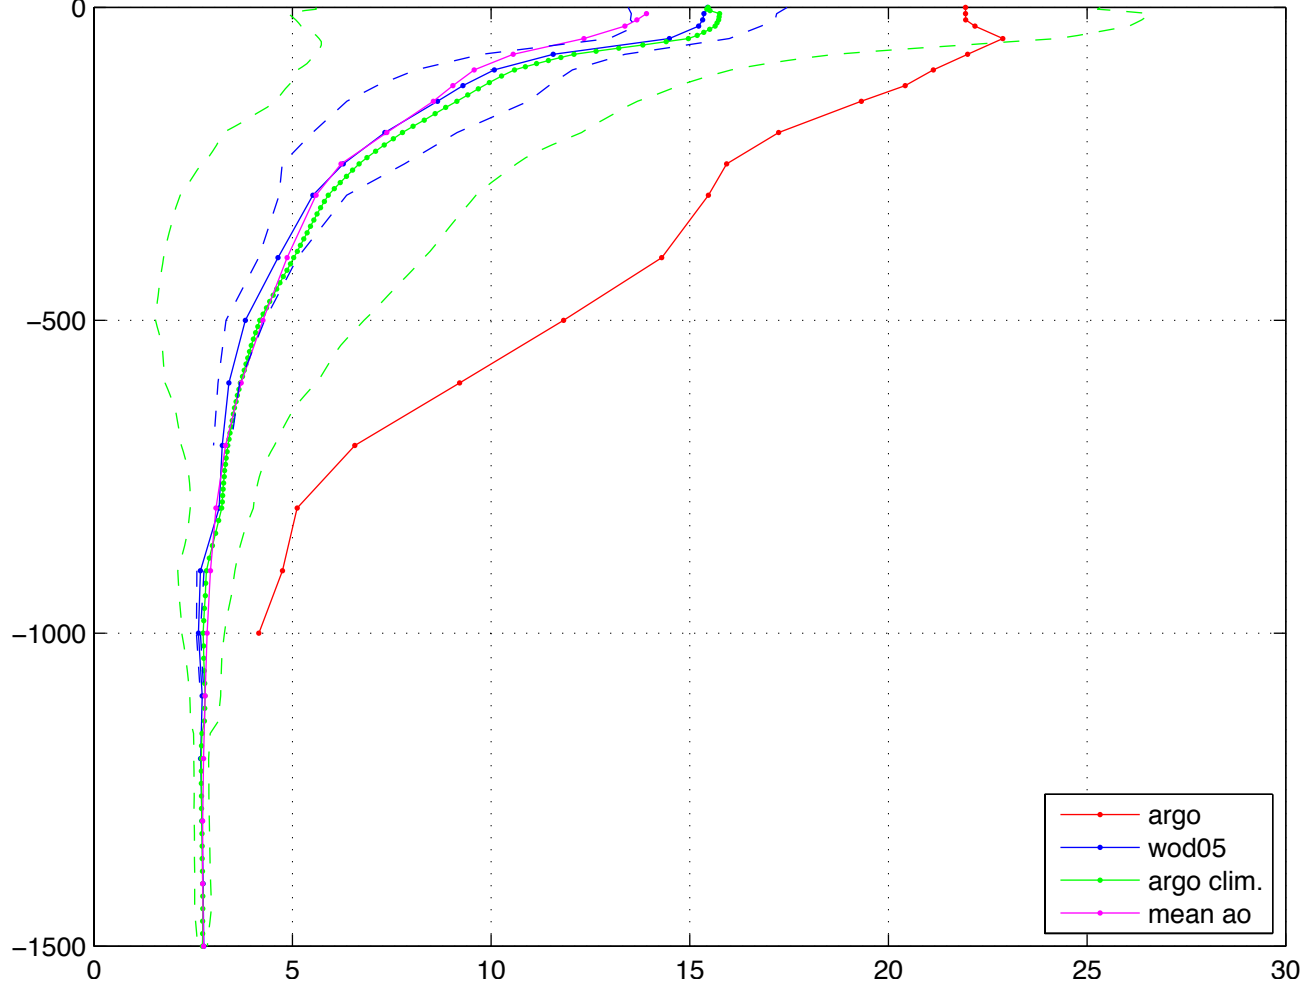

PF no 4900439 WMO= 852 date=2007 2 27 / long=-40.618 / lat=50.63

PF no 3900186 WMO= 852 date=2007 3 2 / long=-46.089 / lat=-41.416

PF no 3900193 WMO= 852 date=2007 3 2 / long=-39.781 / lat=-43.73

PF no 3900187 WMO= 852 date=2007 3 3 / long=-54.121 / lat=-41.248

PF no 3900492 WMO= 852 date=2007 3 3 / long=-91.226 / lat=-14.477

PF no 4900439 WMO= 852 date=2007 3 9 / long=-40.551 / lat=51.364

PF no 7900130 WMO= 846 date=2007 3 9 / long=-51.415 / lat=-57.125

PF no 3900186 WMO= 852 date=2007 3 12 / long=-45.517 / lat=-42.289

PF no 3900193 WMO= 852 date=2007 3 12 / long=-40.947 / lat=-42.921

PF no 3900187 WMO= 852 date=2007 3 13 / long=-55.689 / lat=-42.54

PF no 4900439 WMO= 852 date=2007 3 19 / long=-40.669 / lat=51.803

PF no 7900130 WMO= 846 date=2007 3 19 / long=-50.206 / lat=-56.431