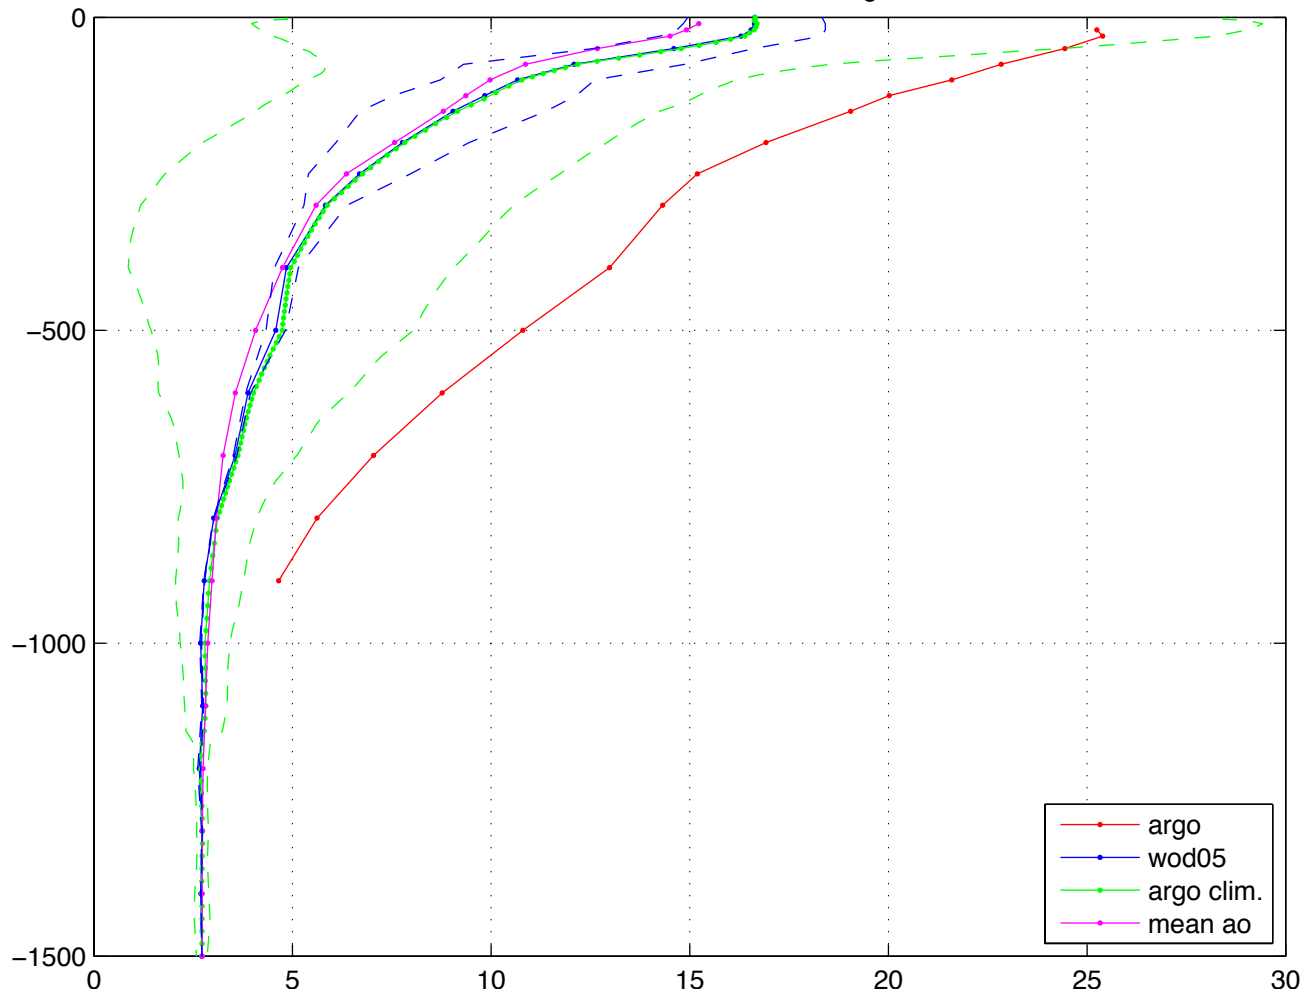

PF no 4900439 WMO= 852 date=2007 2 27 / long=-40.618 / lat=50.63

PF no 3900186 WMO= 852 date=2007 3 2 / long=-46.089 / lat=-41.416

PF no 3900193 WMO= 852 date=2007 3 2 / long=-39.781 / lat=-43.73

PF no 3900187 WMO= 852 date=2007 3 3 / long=-54.121 / lat=-41.248

PF no 3900492 WMO= 852 date=2007 3 3 / long=-91.226 / lat=-14.477

PF no 4900439 WMO= 852 date=2007 3 9 / long=-40.551 / lat=51.364

PF no 7900130 WMO= 846 date=2007 3 9 / long=-51.415 / lat=-57.125

PF no 3900186 WMO= 852 date=2007 3 12 / long=-45.517 / lat=-42.289

PF no 3900193 WMO= 852 date=2007 3 12 / long=-40.947 / lat=-42.921

PF no 3900187 WMO= 852 date=2007 3 13 / long=-55.689 / lat=-42.54

PF no 4900439 WMO= 852 date=2007 3 19 / long=-40.669 / lat=51.803

PF no 7900130 WMO= 846 date=2007 3 19 / long=-50.206 / lat=-56.431