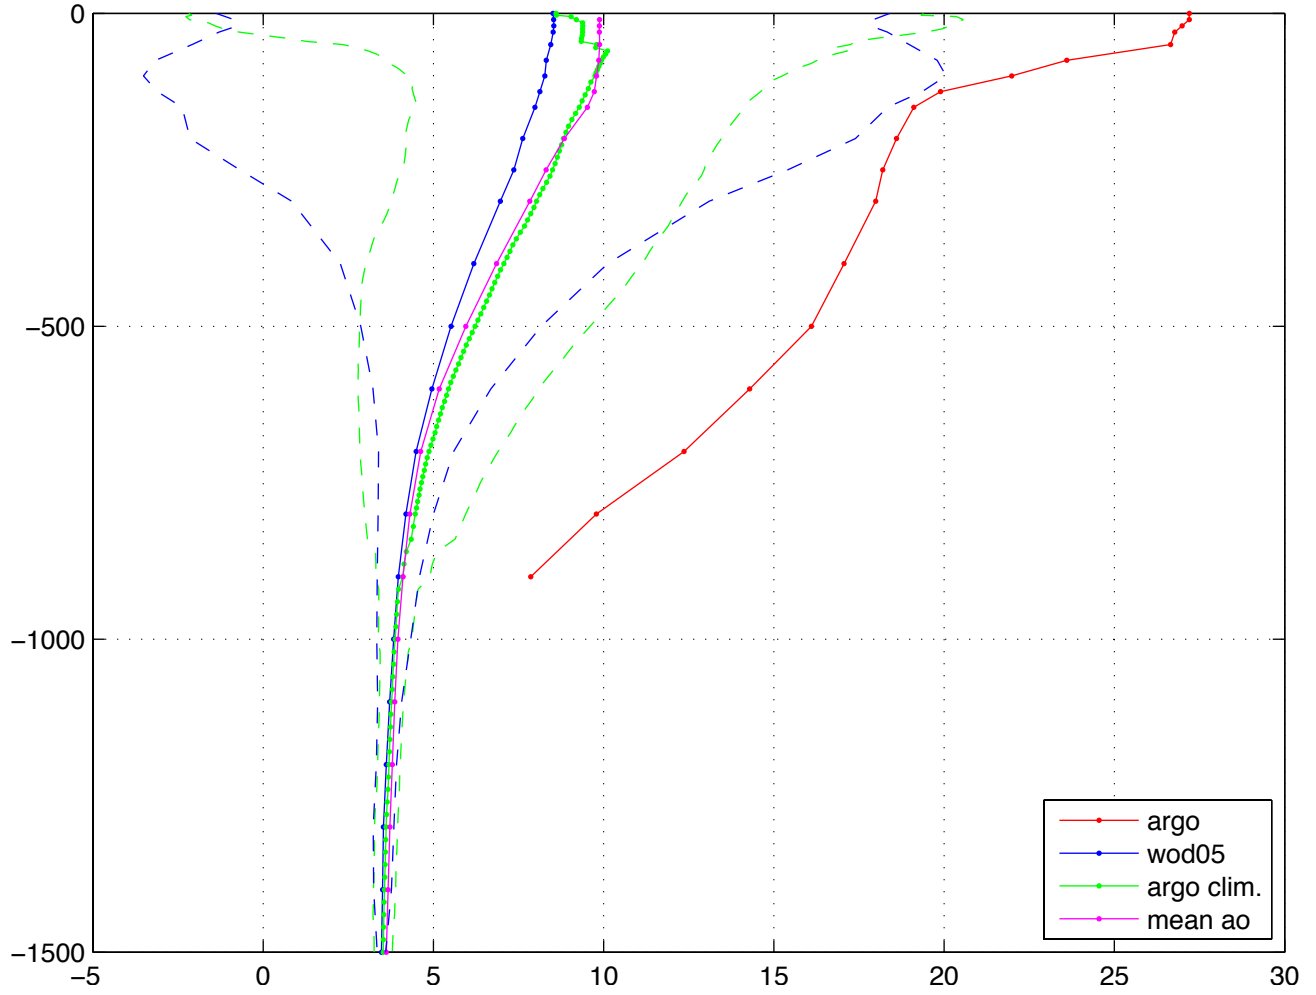

PF no 4900439 WMO= 852 date=2007 2 27 / long=-40.618 / lat=50.63

PF no 3900186 WMO= 852 date=2007 3 2 / long=-46.089 / lat=-41.416

PF no 3900193 WMO= 852 date=2007 3 2 / long=-39.781 / lat=-43.73

PF no 3900187 WMO= 852 date=2007 3 3 / long=-54.121 / lat=-41.248

PF no 3900492 WMO= 852 date=2007 3 3 / long=-91.226 / lat=-14.477

PF no 4900439 WMO= 852 date=2007 3 9 / long=-40.551 / lat=51.364

PF no 7900130 WMO= 846 date=2007 3 9 / long=-51.415 / lat=-57.125

PF no 3900186 WMO= 852 date=2007 3 12 / long=-45.517 / lat=-42.289

PF no 3900193 WMO= 852 date=2007 3 12 / long=-40.947 / lat=-42.921

PF no 3900187 WMO= 852 date=2007 3 13 / long=-55.689 / lat=-42.54

PF no 4900439 WMO= 852 date=2007 3 19 / long=-40.669 / lat=51.803

PF no 7900130 WMO= 846 date=2007 3 19 / long=-50.206 / lat=-56.431