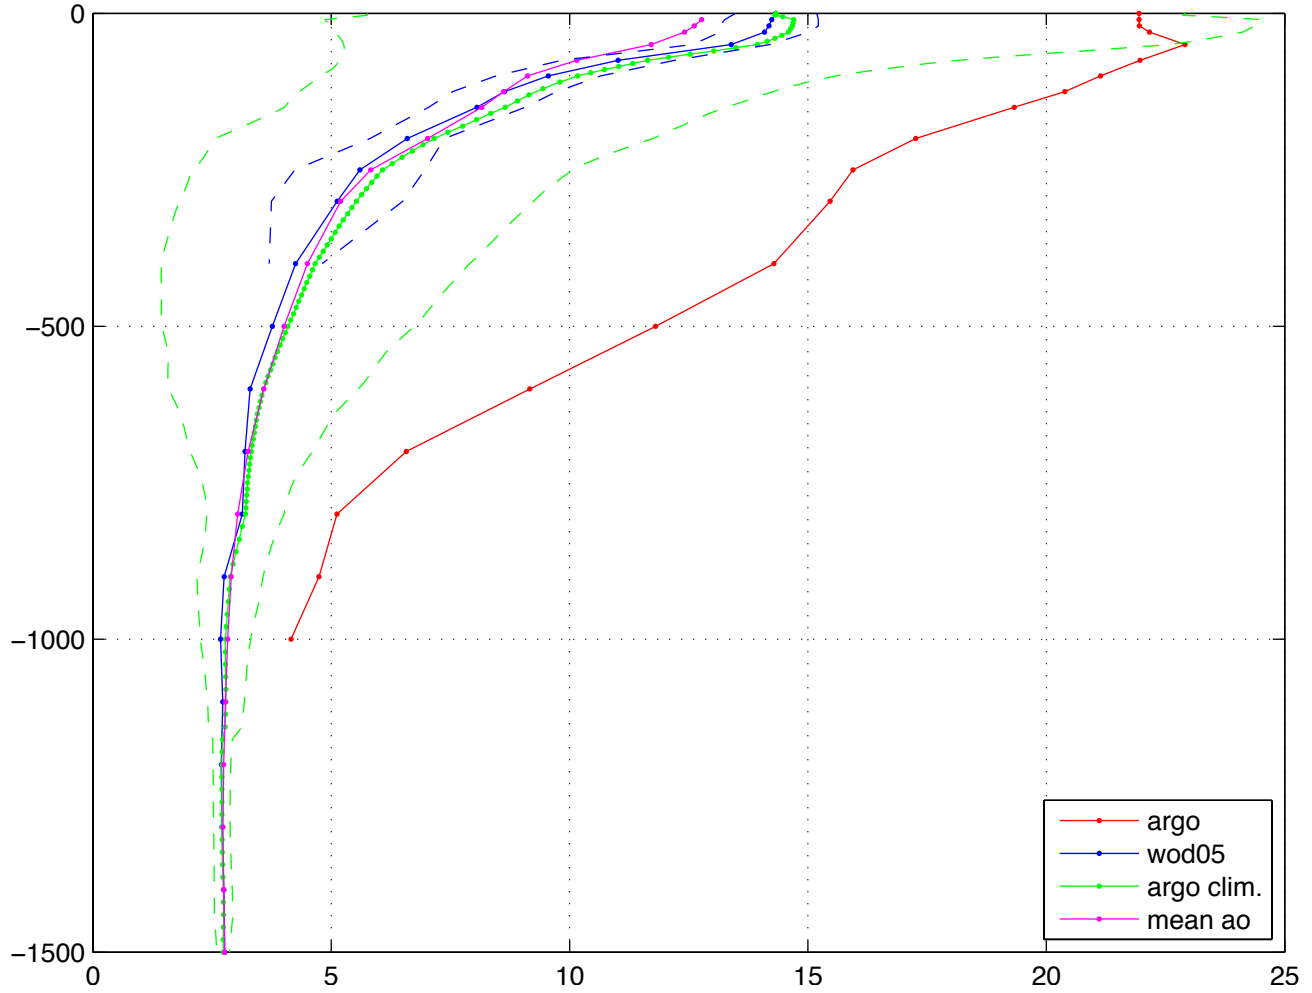

PF no 4900439 WMO= 852 date=2007 2 27 / long=-40.618 / lat=50.63

PF no 3900186 WMO= 852 date=2007 3 2 / long=-46.089 / lat=-41.416

PF no 3900193 WMO= 852 date=2007 3 2 / long=-39.781 / lat=-43.73

PF no 3900187 WMO= 852 date=2007 3 3 / long=-54.121 / lat=-41.248

PF no 3900492 WMO= 852 date=2007 3 3 / long=-91.226 / lat=-14.477

PF no 4900439 WMO= 852 date=2007 3 9 / long=-40.551 / lat=51.364

PF no 7900130 WMO= 846 date=2007 3 9 / long=-51.415 / lat=-57.125

PF no 3900186 WMO= 852 date=2007 3 12 / long=-45.517 / lat=-42.289

PF no 3900193 WMO= 852 date=2007 3 12 / long=-40.947 / lat=-42.921

PF no 3900187 WMO= 852 date=2007 3 13 / long=-55.689 / lat=-42.54

PF no 4900439 WMO= 852 date=2007 3 19 / long=-40.669 / lat=51.803

PF no 7900130 WMO= 846 date=2007 3 19 / long=-50.206 / lat=-56.431