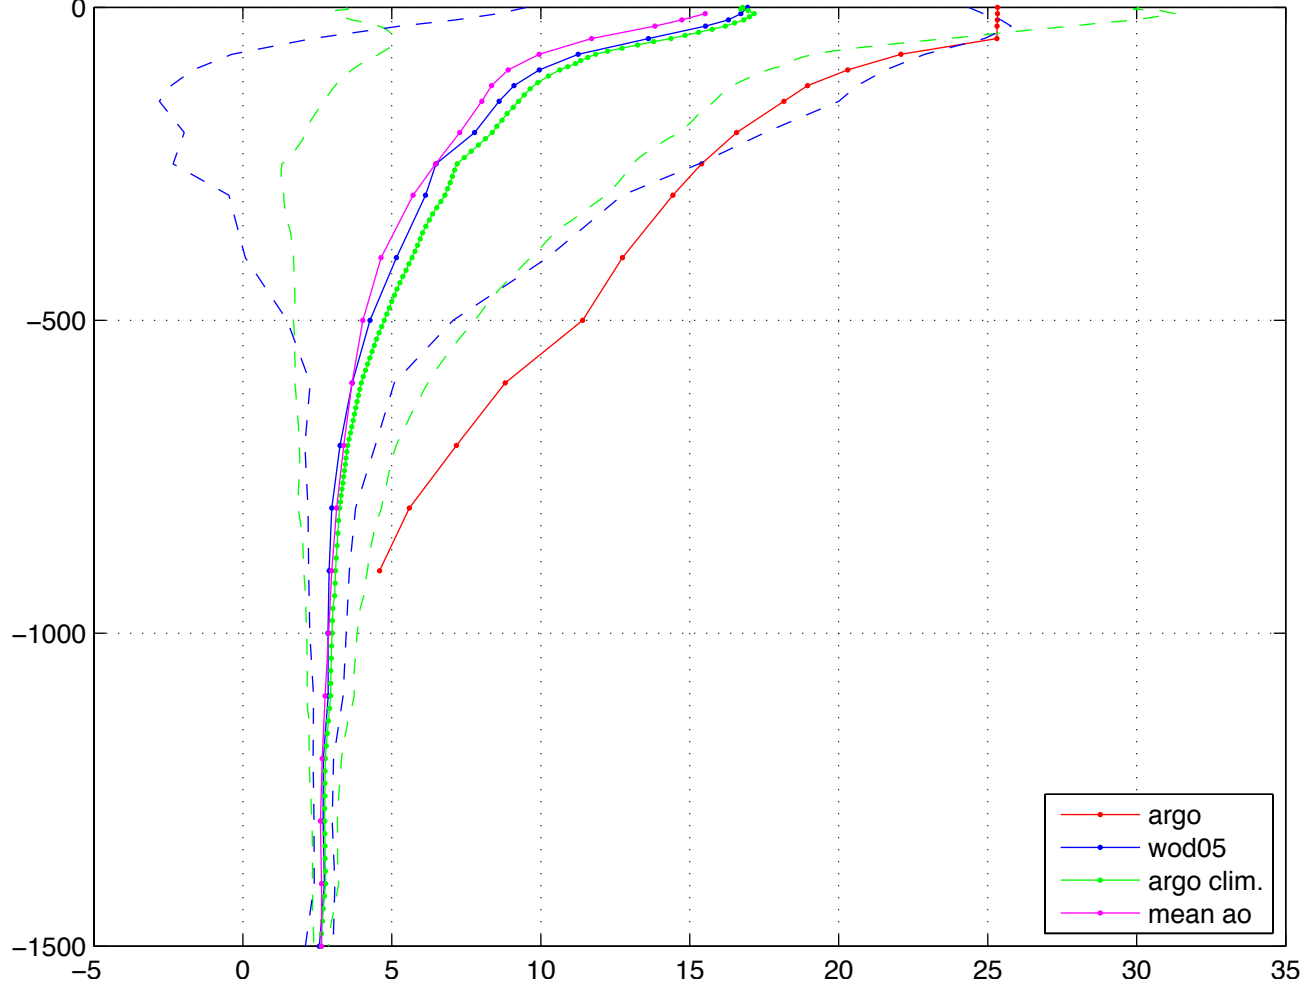

PF no 4900439 WMO= 852 date=2007 2 27 / long=-40.618 / lat=50.63

PF no 3900186 WMO= 852 date=2007 3 2 / long=-46.089 / lat=-41.416

PF no 3900193 WMO= 852 date=2007 3 2 / long=-39.781 / lat=-43.73

PF no 3900187 WMO= 852 date=2007 3 3 / long=-54.121 / lat=-41.248

PF no 3900492 WMO= 852 date=2007 3 3 / long=-91.226 / lat=-14.477

PF no 4900439 WMO= 852 date=2007 3 9 / long=-40.551 / lat=51.364

PF no 7900130 WMO= 846 date=2007 3 9 / long=-51.415 / lat=-57.125

PF no 3900186 WMO= 852 date=2007 3 12 / long=-45.517 / lat=-42.289

PF no 3900193 WMO= 852 date=2007 3 12 / long=-40.947 / lat=-42.921

PF no 3900187 WMO= 852 date=2007 3 13 / long=-55.689 / lat=-42.54

PF no 4900439 WMO= 852 date=2007 3 19 / long=-40.669 / lat=51.803

PF no 7900130 WMO= 846 date=2007 3 19 / long=-50.206 / lat=-56.431