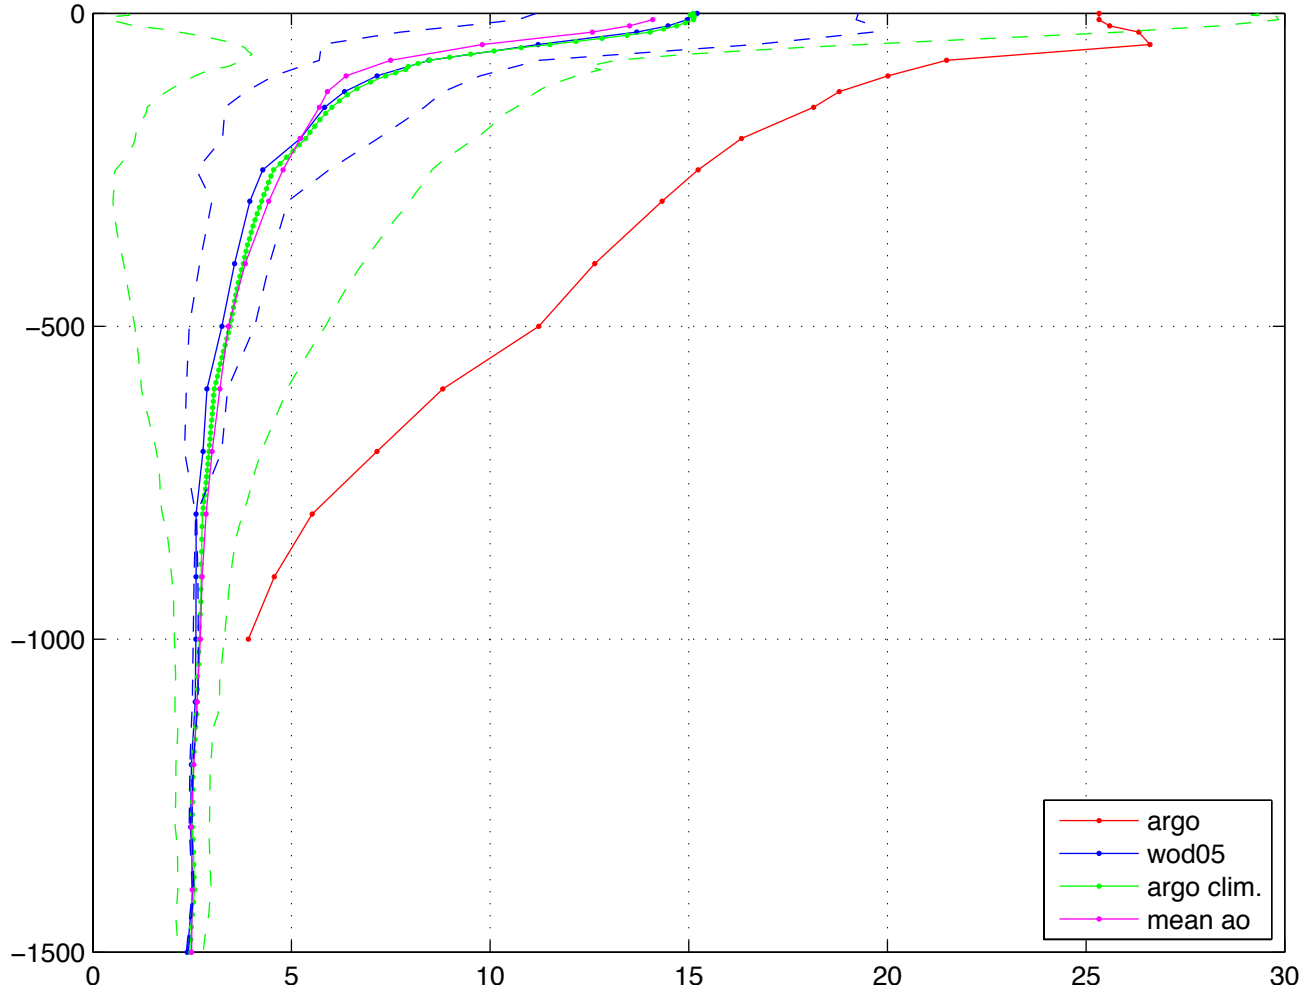

PF no 4900439 WMO= 852 date=2007 2 27 / long=-40.618 / lat=50.63

PF no 3900186 WMO= 852 date=2007 3 2 / long=-46.089 / lat=-41.416

PF no 3900193 WMO= 852 date=2007 3 2 / long=-39.781 / lat=-43.73

PF no 3900187 WMO= 852 date=2007 3 3 / long=-54.121 / lat=-41.248

PF no 3900492 WMO= 852 date=2007 3 3 / long=-91.226 / lat=-14.477

PF no 4900439 WMO= 852 date=2007 3 9 / long=-40.551 / lat=51.364

PF no 7900130 WMO= 846 date=2007 3 9 / long=-51.415 / lat=-57.125

PF no 3900186 WMO= 852 date=2007 3 12 / long=-45.517 / lat=-42.289

PF no 3900193 WMO= 852 date=2007 3 12 / long=-40.947 / lat=-42.921

PF no 3900187 WMO= 852 date=2007 3 13 / long=-55.689 / lat=-42.54

PF no 4900439 WMO= 852 date=2007 3 19 / long=-40.669 / lat=51.803

PF no 7900130 WMO= 846 date=2007 3 19 / long=-50.206 / lat=-56.431