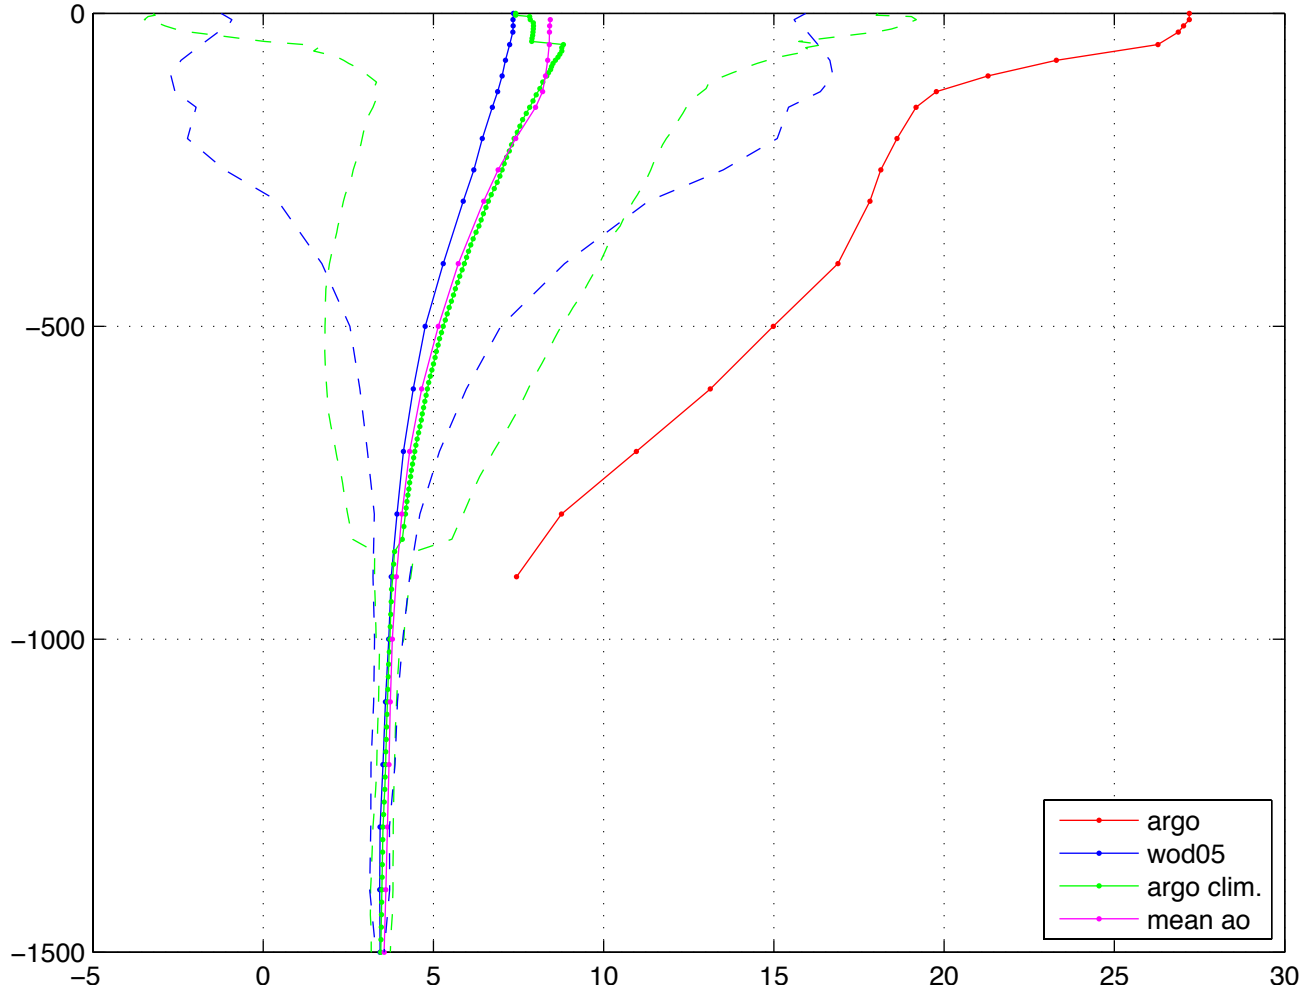

PF no 4900439 WMO= 852 date=2007 2 27 / long=-40.618 / lat=50.63

PF no 3900186 WMO= 852 date=2007 3 2 / long=-46.089 / lat=-41.416

PF no 3900193 WMO= 852 date=2007 3 2 / long=-39.781 / lat=-43.73

PF no 3900187 WMO= 852 date=2007 3 3 / long=-54.121 / lat=-41.248

PF no 3900492 WMO= 852 date=2007 3 3 / long=-91.226 / lat=-14.477

PF no 4900439 WMO= 852 date=2007 3 9 / long=-40.551 / lat=51.364

PF no 7900130 WMO= 846 date=2007 3 9 / long=-51.415 / lat=-57.125

PF no 3900186 WMO= 852 date=2007 3 12 / long=-45.517 / lat=-42.289

PF no 3900193 WMO= 852 date=2007 3 12 / long=-40.947 / lat=-42.921

PF no 3900187 WMO= 852 date=2007 3 13 / long=-55.689 / lat=-42.54

PF no 4900439 WMO= 852 date=2007 3 19 / long=-40.669 / lat=51.803

PF no 7900130 WMO= 846 date=2007 3 19 / long=-50.206 / lat=-56.431