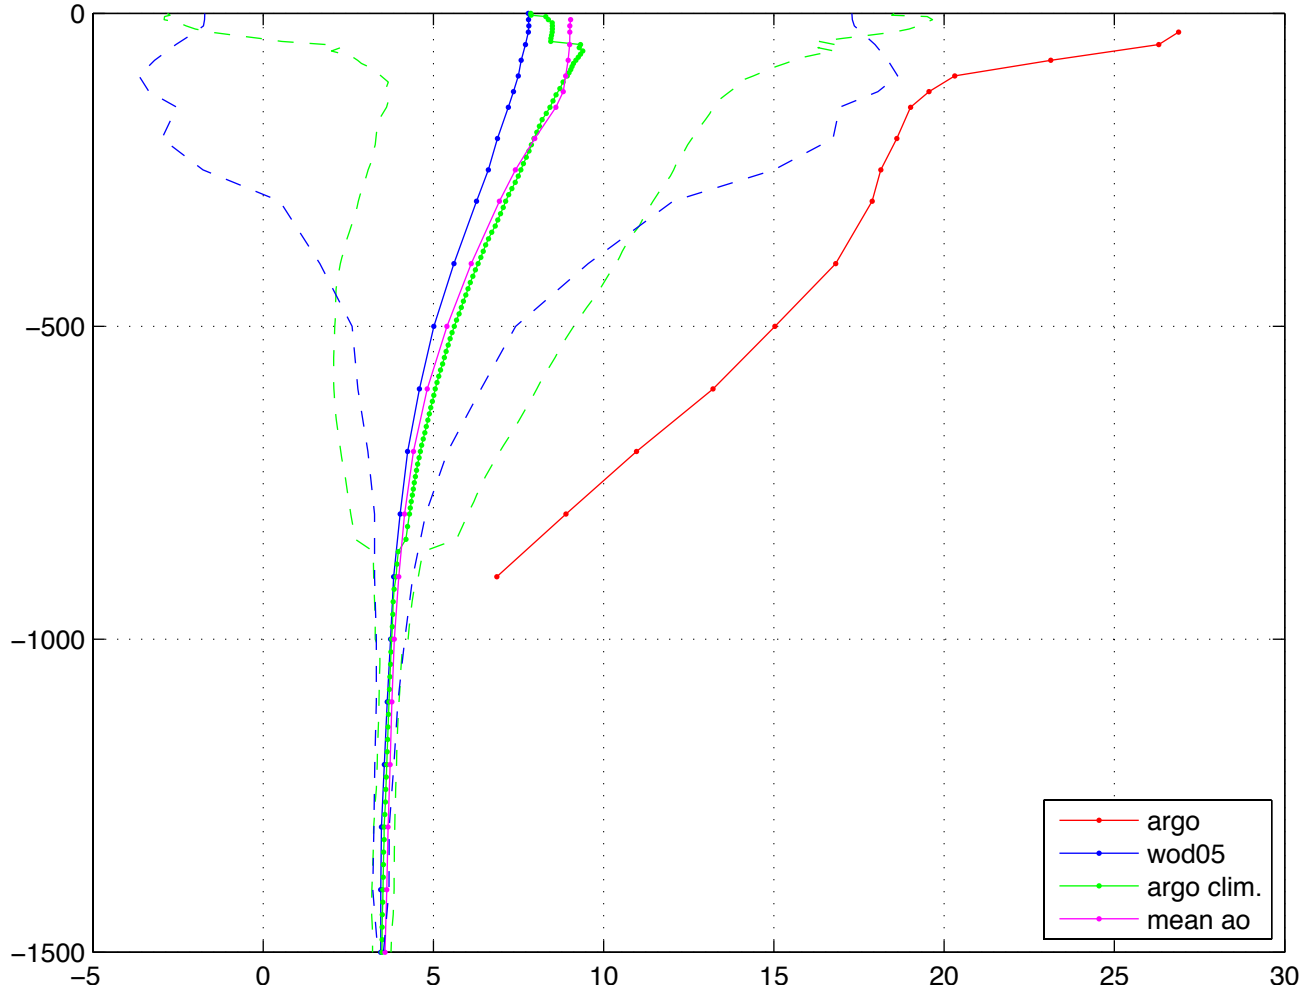

PF no 4900439 WMO= 852 date=2007 2 27 / long=-40.618 / lat=50.63

PF no 3900186 WMO= 852 date=2007 3 2 / long=-46.089 / lat=-41.416

PF no 3900193 WMO= 852 date=2007 3 2 / long=-39.781 / lat=-43.73

PF no 3900187 WMO= 852 date=2007 3 3 / long=-54.121 / lat=-41.248

PF no 3900492 WMO= 852 date=2007 3 3 / long=-91.226 / lat=-14.477

PF no 4900439 WMO= 852 date=2007 3 9 / long=-40.551 / lat=51.364

PF no 7900130 WMO= 846 date=2007 3 9 / long=-51.415 / lat=-57.125

PF no 3900186 WMO= 852 date=2007 3 12 / long=-45.517 / lat=-42.289

PF no 3900193 WMO= 852 date=2007 3 12 / long=-40.947 / lat=-42.921

PF no 3900187 WMO= 852 date=2007 3 13 / long=-55.689 / lat=-42.54

PF no 4900439 WMO= 852 date=2007 3 19 / long=-40.669 / lat=51.803

PF no 7900130 WMO= 846 date=2007 3 19 / long=-50.206 / lat=-56.431