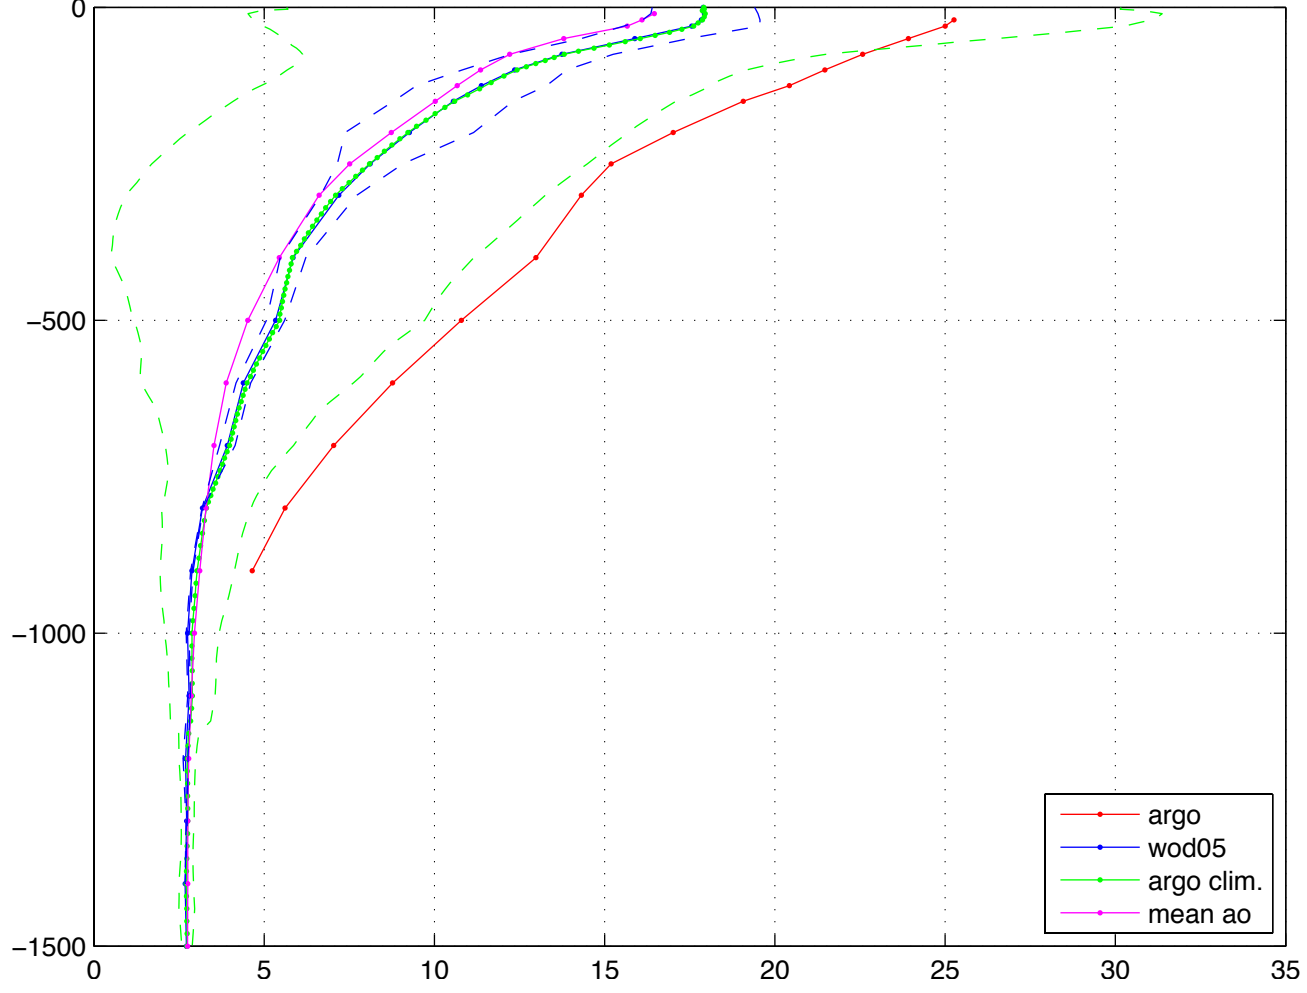

PF no 4900439 WMO= 852 date=2007 2 27 / long=-40.618 / lat=50.63

PF no 3900186 WMO= 852 date=2007 3 2 / long=-46.089 / lat=-41.416

PF no 3900193 WMO= 852 date=2007 3 2 / long=-39.781 / lat=-43.73

PF no 3900187 WMO= 852 date=2007 3 3 / long=-54.121 / lat=-41.248

PF no 3900492 WMO= 852 date=2007 3 3 / long=-91.226 / lat=-14.477

PF no 4900439 WMO= 852 date=2007 3 9 / long=-40.551 / lat=51.364

PF no 7900130 WMO= 846 date=2007 3 9 / long=-51.415 / lat=-57.125

PF no 3900186 WMO= 852 date=2007 3 12 / long=-45.517 / lat=-42.289

PF no 3900193 WMO= 852 date=2007 3 12 / long=-40.947 / lat=-42.921

PF no 3900187 WMO= 852 date=2007 3 13 / long=-55.689 / lat=-42.54

PF no 4900439 WMO= 852 date=2007 3 19 / long=-40.669 / lat=51.803

PF no 7900130 WMO= 846 date=2007 3 19 / long=-50.206 / lat=-56.431