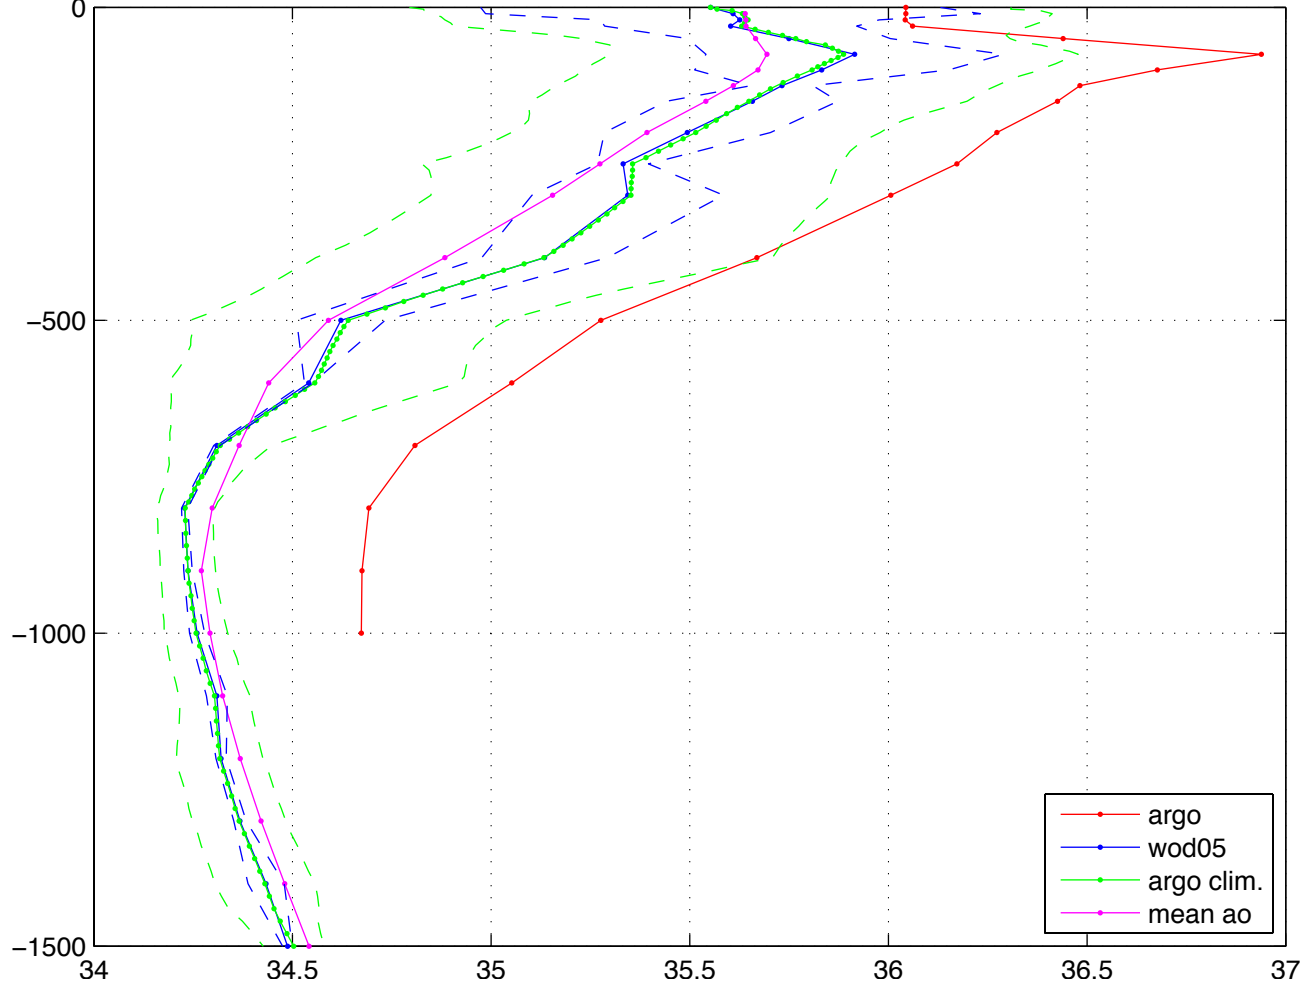

PF no 4900439 WMO= 852 date=2007 2 27 / long=-40.618 / lat=50.63

PF no 3900192 WMO= 852 date=2007 3 2 / long=-21.886 / lat=-46.403

PF no 3900186 WMO= 852 date=2007 3 2 / long=-46.089 / lat=-41.416

PF no 3900193 WMO= 852 date=2007 3 2 / long=-39.781 / lat=-43.73

PF no 3900190 WMO= 852 date=2007 3 3 / long=-44.991 / lat=-35.523

PF no 3900492 WMO= 852 date=2007 3 3 / long=-91.226 / lat=-14.477

PF no 3900184 WMO= 852 date=2007 3 5 / long=-83.275 / lat=-23.953

PF no 69028 WMO= 846 date=2007 3 9 / long=-21.368 / lat=48.34

PF no 4900439 WMO= 852 date=2007 3 9 / long=-40.551 / lat=51.364

PF no 3900186 WMO= 852 date=2007 3 12 / long=-45.517 / lat=-42.289

PF no 3900192 WMO= 852 date=2007 3 12 / long=-21.086 / lat=-46.292

PF no 3900193 WMO= 852 date=2007 3 12 / long=-40.947 / lat=-42.921

PF no 3900190 WMO= 852 date=2007 3 13 / long=-44.366 / lat=-35.499

PF no 3900187 WMO= 852 date=2007 3 13 / long=-55.689 / lat=-42.54

PF no 3900492 WMO= 852 date=2007 3 13 / long=-91.409 / lat=-14.313

PF no 4900439 WMO= 852 date=2007 3 19 / long=-40.669 / lat=51.803