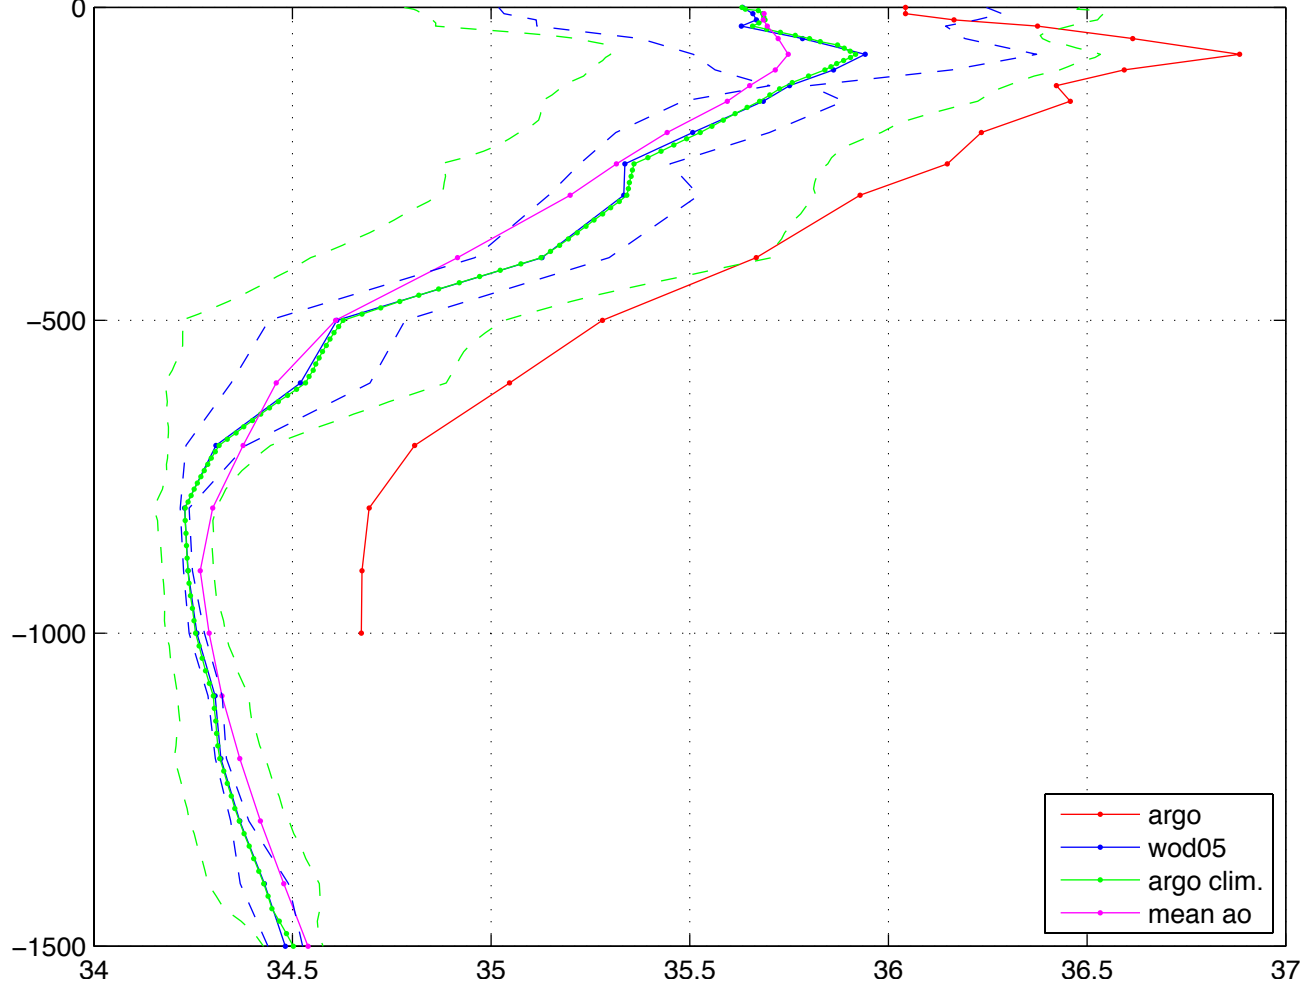

PF no 4900439 WMO= 852 date=2007 2 27 / long=-40.618 / lat=50.63

PF no 3900192 WMO= 852 date=2007 3 2 / long=-21.886 / lat=-46.403

PF no 3900186 WMO= 852 date=2007 3 2 / long=-46.089 / lat=-41.416

PF no 3900193 WMO= 852 date=2007 3 2 / long=-39.781 / lat=-43.73

PF no 3900190 WMO= 852 date=2007 3 3 / long=-44.991 / lat=-35.523

PF no 3900492 WMO= 852 date=2007 3 3 / long=-91.226 / lat=-14.477

PF no 3900184 WMO= 852 date=2007 3 5 / long=-83.275 / lat=-23.953

PF no 69028 WMO= 846 date=2007 3 9 / long=-21.368 / lat=48.34

PF no 4900439 WMO= 852 date=2007 3 9 / long=-40.551 / lat=51.364

PF no 3900186 WMO= 852 date=2007 3 12 / long=-45.517 / lat=-42.289

PF no 3900192 WMO= 852 date=2007 3 12 / long=-21.086 / lat=-46.292

PF no 3900193 WMO= 852 date=2007 3 12 / long=-40.947 / lat=-42.921

PF no 3900190 WMO= 852 date=2007 3 13 / long=-44.366 / lat=-35.499

PF no 3900187 WMO= 852 date=2007 3 13 / long=-55.689 / lat=-42.54

PF no 3900492 WMO= 852 date=2007 3 13 / long=-91.409 / lat=-14.313

PF no 4900439 WMO= 852 date=2007 3 19 / long=-40.669 / lat=51.803