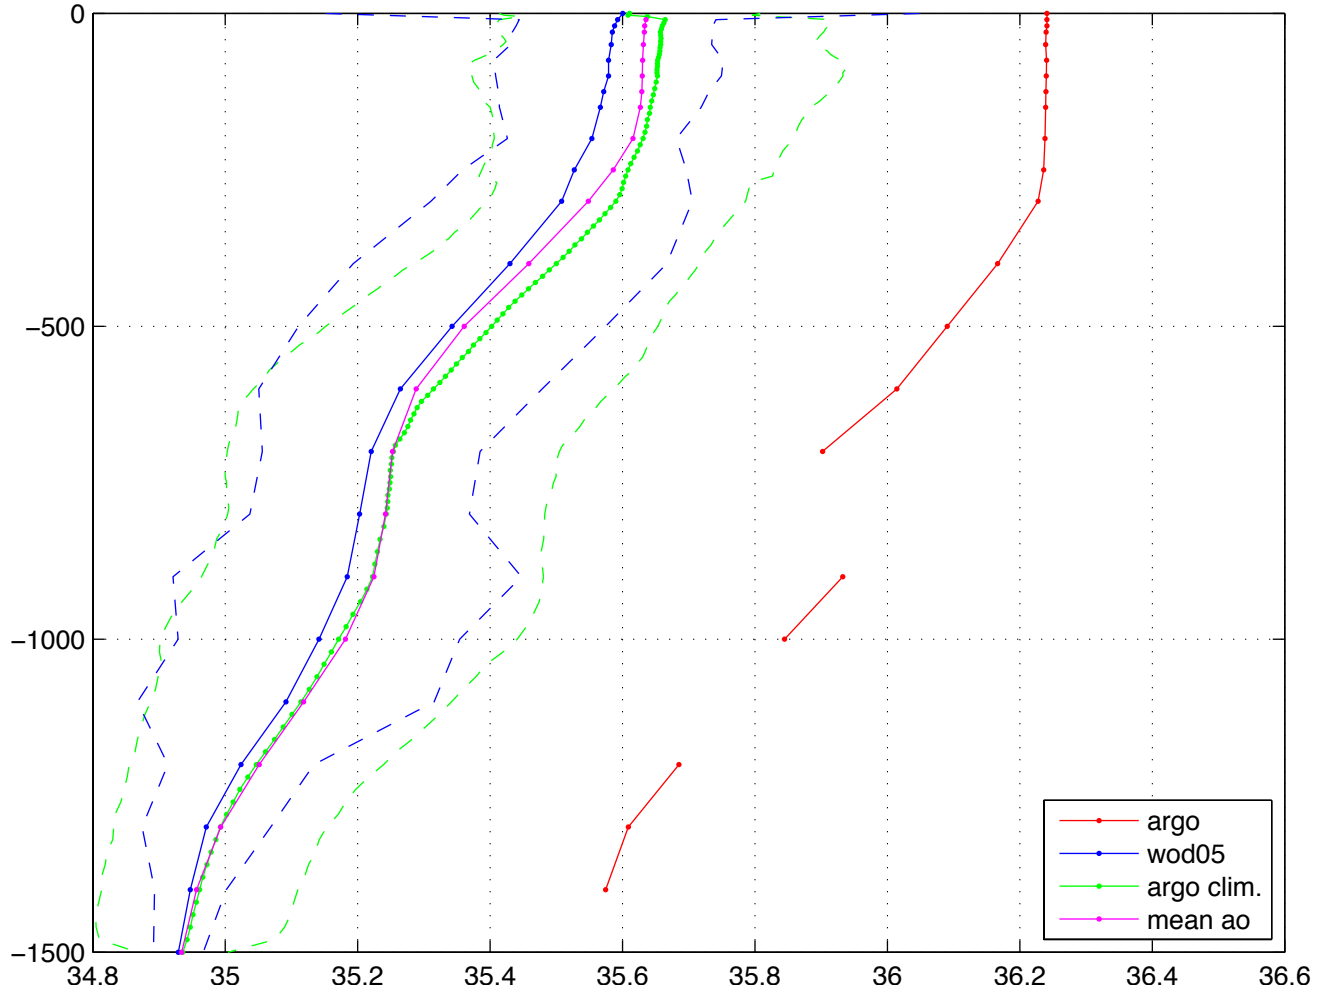

PF no 4900439 WMO= 852 date=2007 2 27 / long=-40.618 / lat=50.63

PF no 3900192 WMO= 852 date=2007 3 2 / long=-21.886 / lat=-46.403

PF no 3900186 WMO= 852 date=2007 3 2 / long=-46.089 / lat=-41.416

PF no 3900193 WMO= 852 date=2007 3 2 / long=-39.781 / lat=-43.73

PF no 3900190 WMO= 852 date=2007 3 3 / long=-44.991 / lat=-35.523

PF no 3900492 WMO= 852 date=2007 3 3 / long=-91.226 / lat=-14.477

PF no 3900184 WMO= 852 date=2007 3 5 / long=-83.275 / lat=-23.953

PF no 69028 WMO= 846 date=2007 3 9 / long=-21.368 / lat=48.34

PF no 4900439 WMO= 852 date=2007 3 9 / long=-40.551 / lat=51.364

PF no 3900186 WMO= 852 date=2007 3 12 / long=-45.517 / lat=-42.289

PF no 3900192 WMO= 852 date=2007 3 12 / long=-21.086 / lat=-46.292

PF no 3900193 WMO= 852 date=2007 3 12 / long=-40.947 / lat=-42.921

PF no 3900190 WMO= 852 date=2007 3 13 / long=-44.366 / lat=-35.499

PF no 3900187 WMO= 852 date=2007 3 13 / long=-55.689 / lat=-42.54

PF no 3900492 WMO= 852 date=2007 3 13 / long=-91.409 / lat=-14.313

PF no 4900439 WMO= 852 date=2007 3 19 / long=-40.669 / lat=51.803