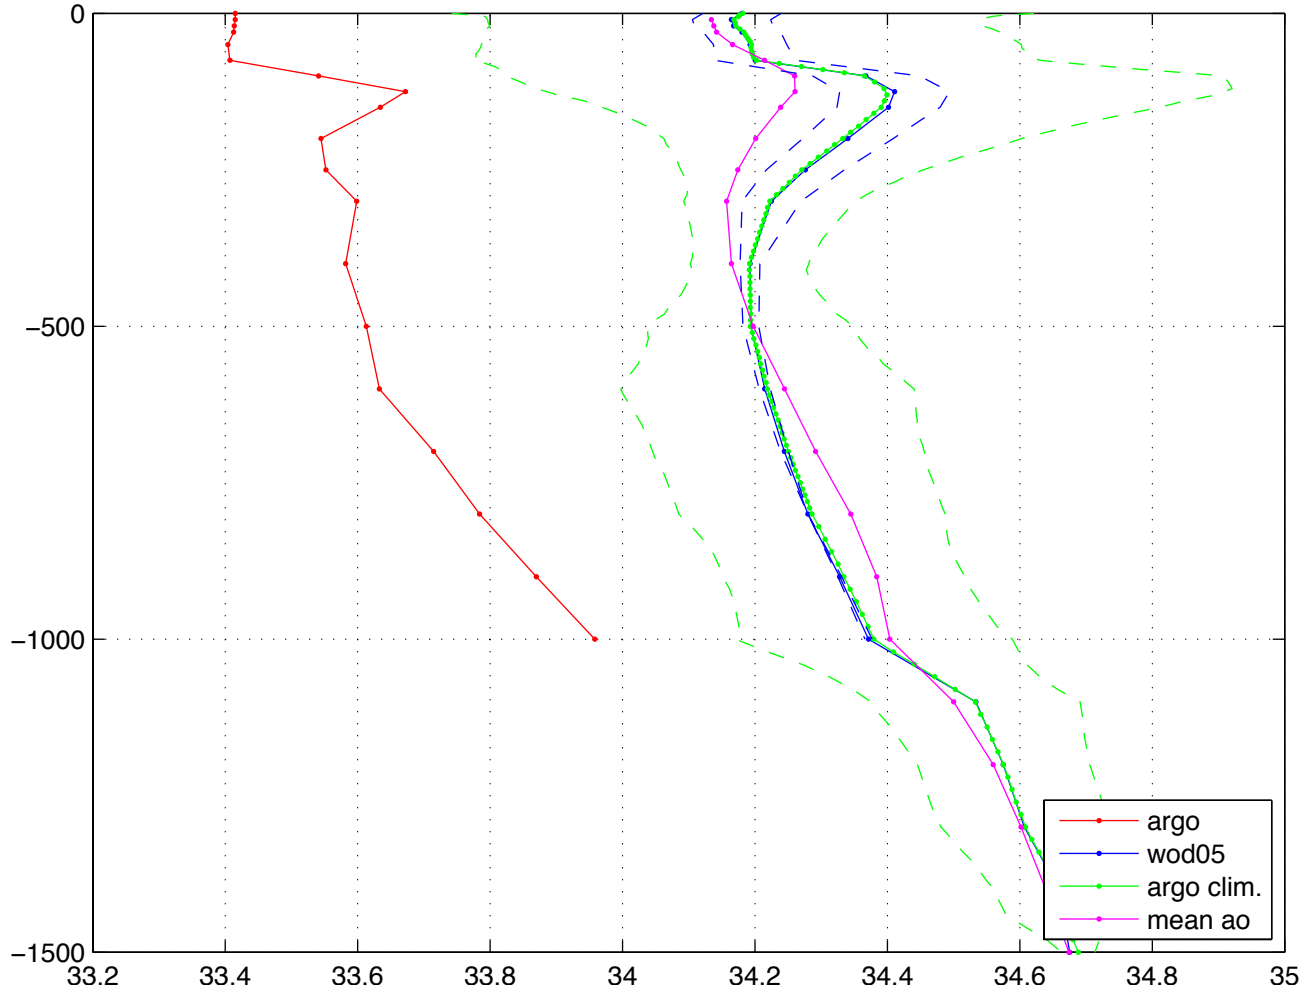

PF no 4900439 WMO= 852 date=2007 2 27 / long=-40.618 / lat=50.63

PF no 3900192 WMO= 852 date=2007 3 2 / long=-21.886 / lat=-46.403

PF no 3900186 WMO= 852 date=2007 3 2 / long=-46.089 / lat=-41.416

PF no 3900193 WMO= 852 date=2007 3 2 / long=-39.781 / lat=-43.73

PF no 3900190 WMO= 852 date=2007 3 3 / long=-44.991 / lat=-35.523

PF no 3900492 WMO= 852 date=2007 3 3 / long=-91.226 / lat=-14.477

PF no 3900184 WMO= 852 date=2007 3 5 / long=-83.275 / lat=-23.953

PF no 69028 WMO= 846 date=2007 3 9 / long=-21.368 / lat=48.34

PF no 4900439 WMO= 852 date=2007 3 9 / long=-40.551 / lat=51.364

PF no 3900186 WMO= 852 date=2007 3 12 / long=-45.517 / lat=-42.289

PF no 3900192 WMO= 852 date=2007 3 12 / long=-21.086 / lat=-46.292

PF no 3900193 WMO= 852 date=2007 3 12 / long=-40.947 / lat=-42.921

PF no 3900190 WMO= 852 date=2007 3 13 / long=-44.366 / lat=-35.499

PF no 3900187 WMO= 852 date=2007 3 13 / long=-55.689 / lat=-42.54

PF no 3900492 WMO= 852 date=2007 3 13 / long=-91.409 / lat=-14.313

PF no 4900439 WMO= 852 date=2007 3 19 / long=-40.669 / lat=51.803