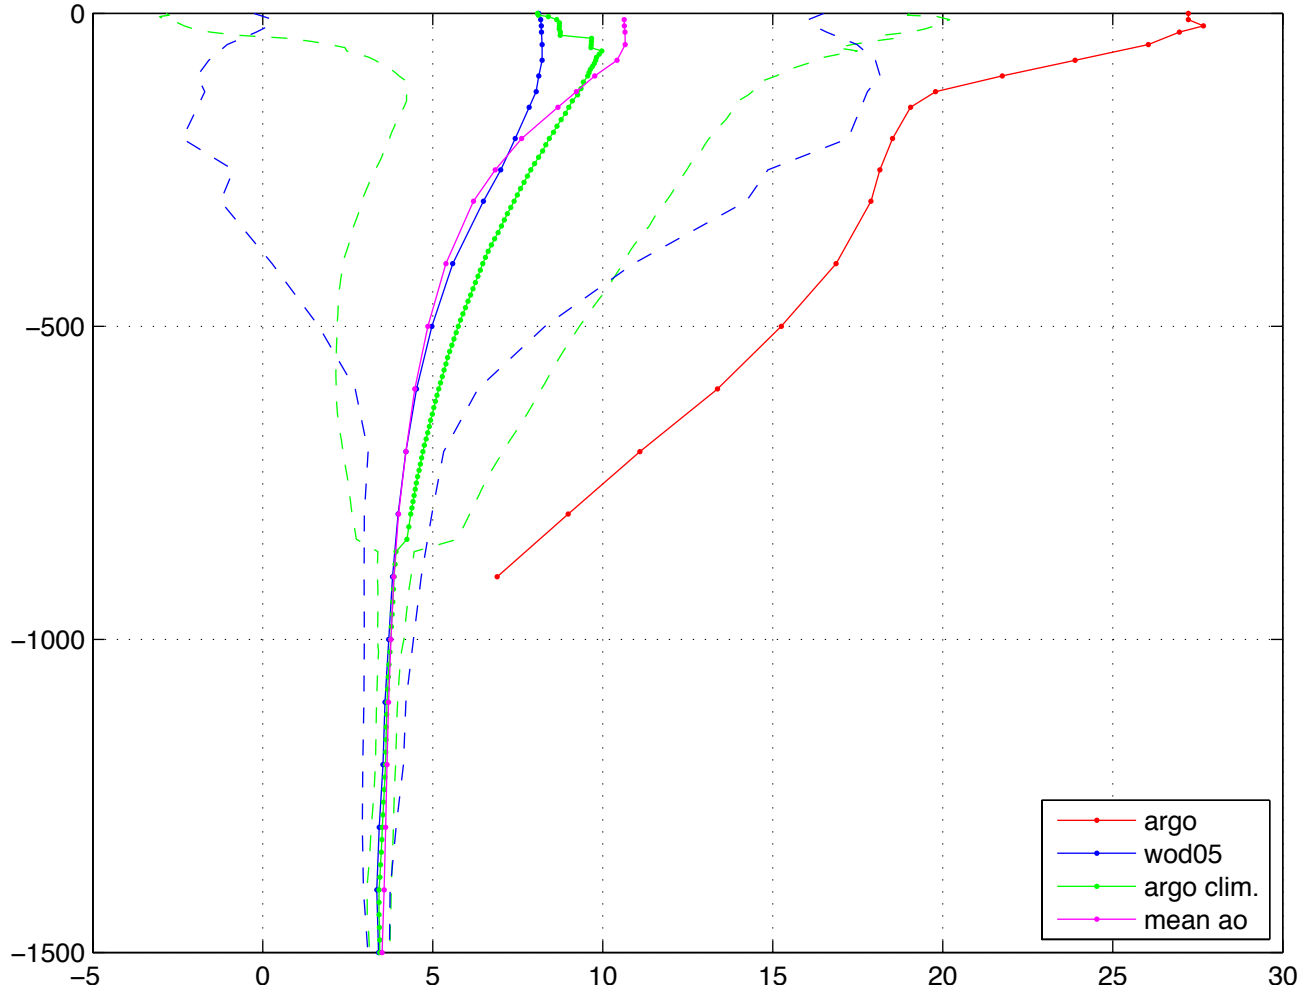

PF no 3900193 WMO= 852 date=2007 1 1 / long=-37.979 / lat=-45.882

PF no 5900816 WMO= 846 date=2007 1 3 / long=149.846 / lat=-50.758

PF no 4900439 WMO= 852 date=2007 1 8 / long=-41.173 / lat=51.482

PF no 3900193 WMO= 852 date=2007 1 11 / long=-37.043 / lat=-46.328

PF no 5900816 WMO= 846 date=2007 1 13 / long=149.608 / lat=-50.922

PF no 4900439 WMO= 852 date=2007 1 18 / long=-41.456 / lat=51.551

PF no 4900446 WMO= 852 date=2007 1 19 / long=-25.207 / lat=50.282