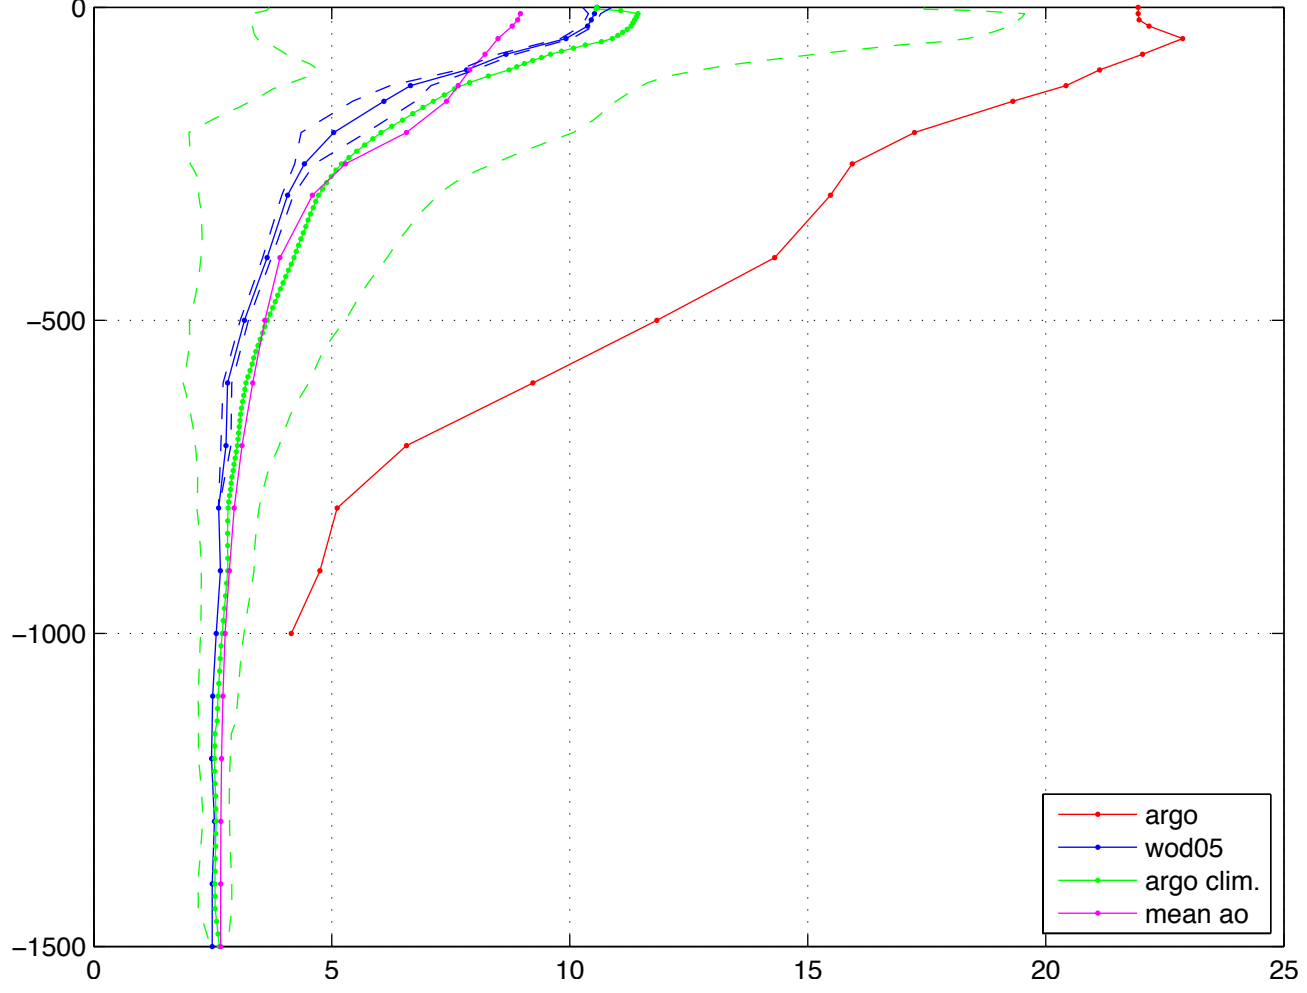

PF no 3900193 WMO= 852 date=2007 1 1 / long=-37.979 / lat=-45.882

PF no 5900816 WMO= 846 date=2007 1 3 / long=149.846 / lat=-50.758

PF no 4900439 WMO= 852 date=2007 1 8 / long=-41.173 / lat=51.482

PF no 3900193 WMO= 852 date=2007 1 11 / long=-37.043 / lat=-46.328

PF no 5900816 WMO= 846 date=2007 1 13 / long=149.608 / lat=-50.922

PF no 4900439 WMO= 852 date=2007 1 18 / long=-41.456 / lat=51.551

PF no 4900446 WMO= 852 date=2007 1 19 / long=-25.207 / lat=50.282