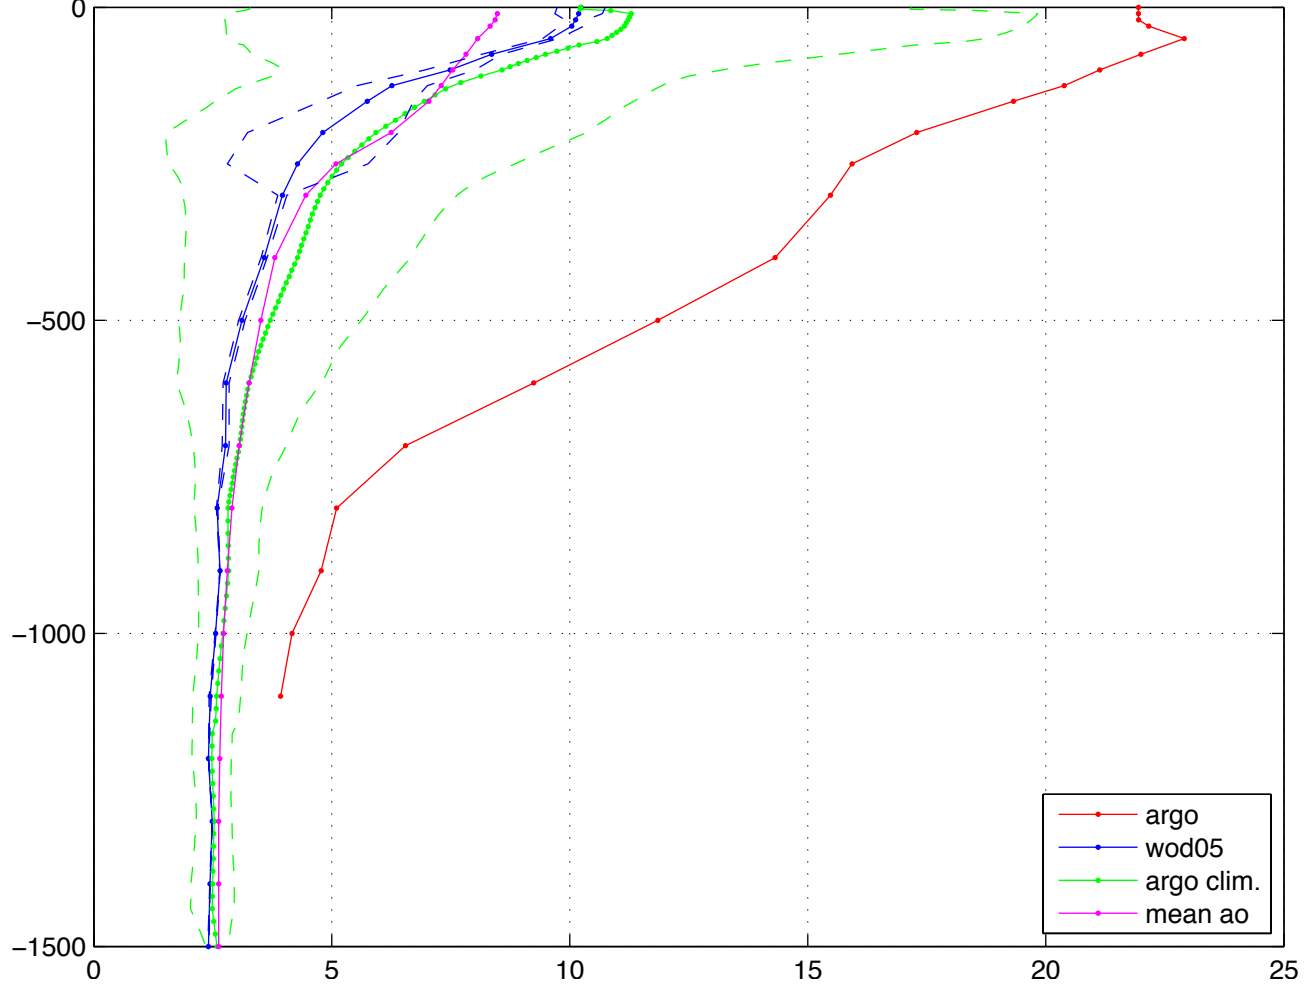

PF no 3900193 WMO= 852 date=2007 1 1 / long=-37.979 / lat=-45.882

PF no 5900816 WMO= 846 date=2007 1 3 / long=149.846 / lat=-50.758

PF no 4900439 WMO= 852 date=2007 1 8 / long=-41.173 / lat=51.482

PF no 3900193 WMO= 852 date=2007 1 11 / long=-37.043 / lat=-46.328

PF no 5900816 WMO= 846 date=2007 1 13 / long=149.608 / lat=-50.922

PF no 4900439 WMO= 852 date=2007 1 18 / long=-41.456 / lat=51.551

PF no 4900446 WMO= 852 date=2007 1 19 / long=-25.207 / lat=50.282