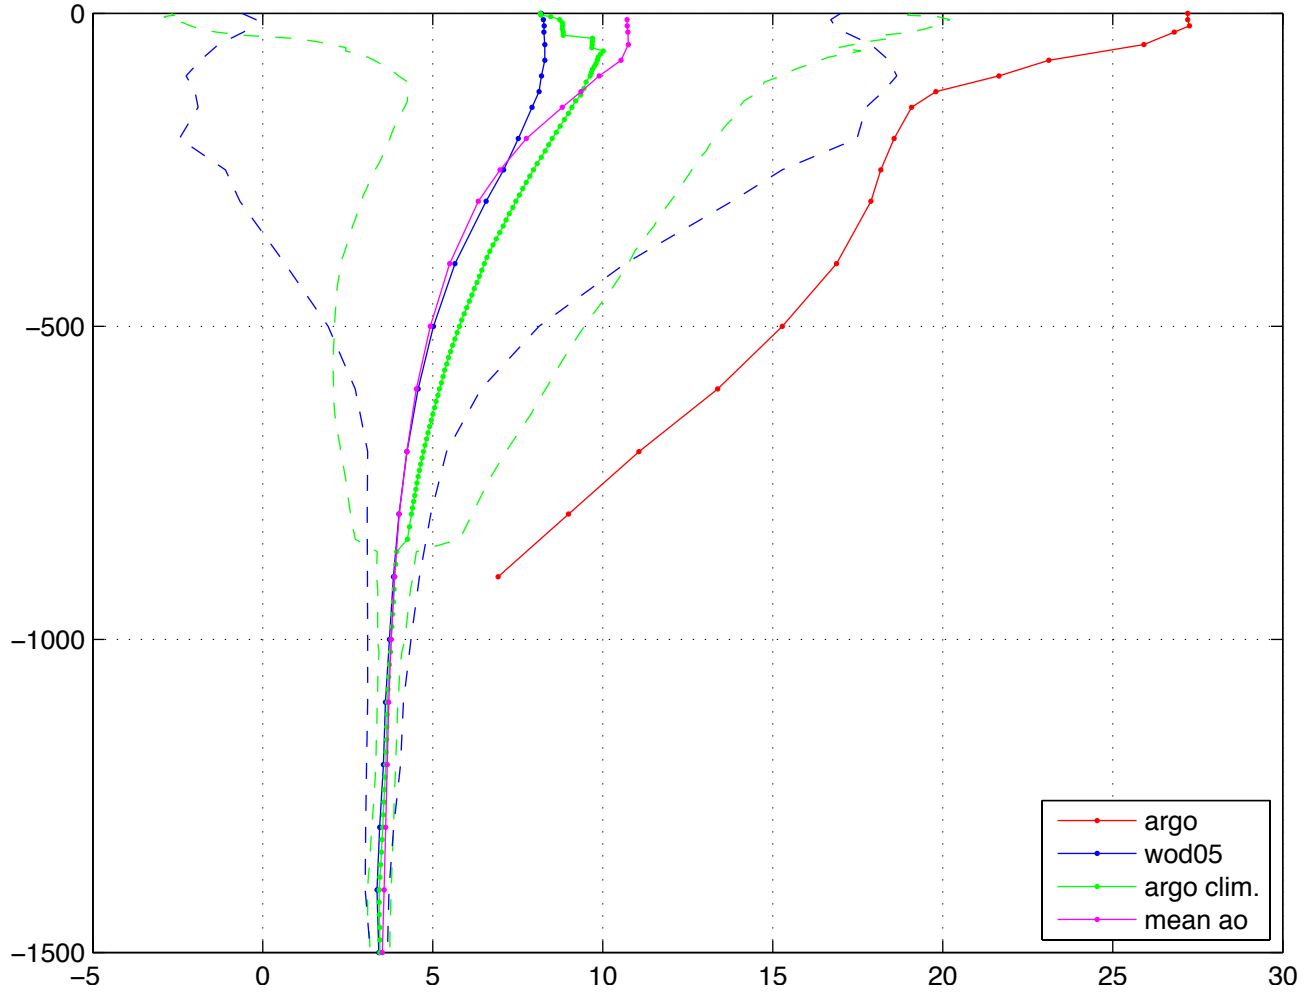

PF no 3900193 WMO= 852 date=2007 1 1 / long=-37.979 / lat=-45.882

PF no 5900816 WMO= 846 date=2007 1 3 / long=149.846 / lat=-50.758

PF no 4900439 WMO= 852 date=2007 1 8 / long=-41.173 / lat=51.482

PF no 3900193 WMO= 852 date=2007 1 11 / long=-37.043 / lat=-46.328

PF no 5900816 WMO= 846 date=2007 1 13 / long=149.608 / lat=-50.922

PF no 4900439 WMO= 852 date=2007 1 18 / long=-41.456 / lat=51.551

PF no 4900446 WMO= 852 date=2007 1 19 / long=-25.207 / lat=50.282