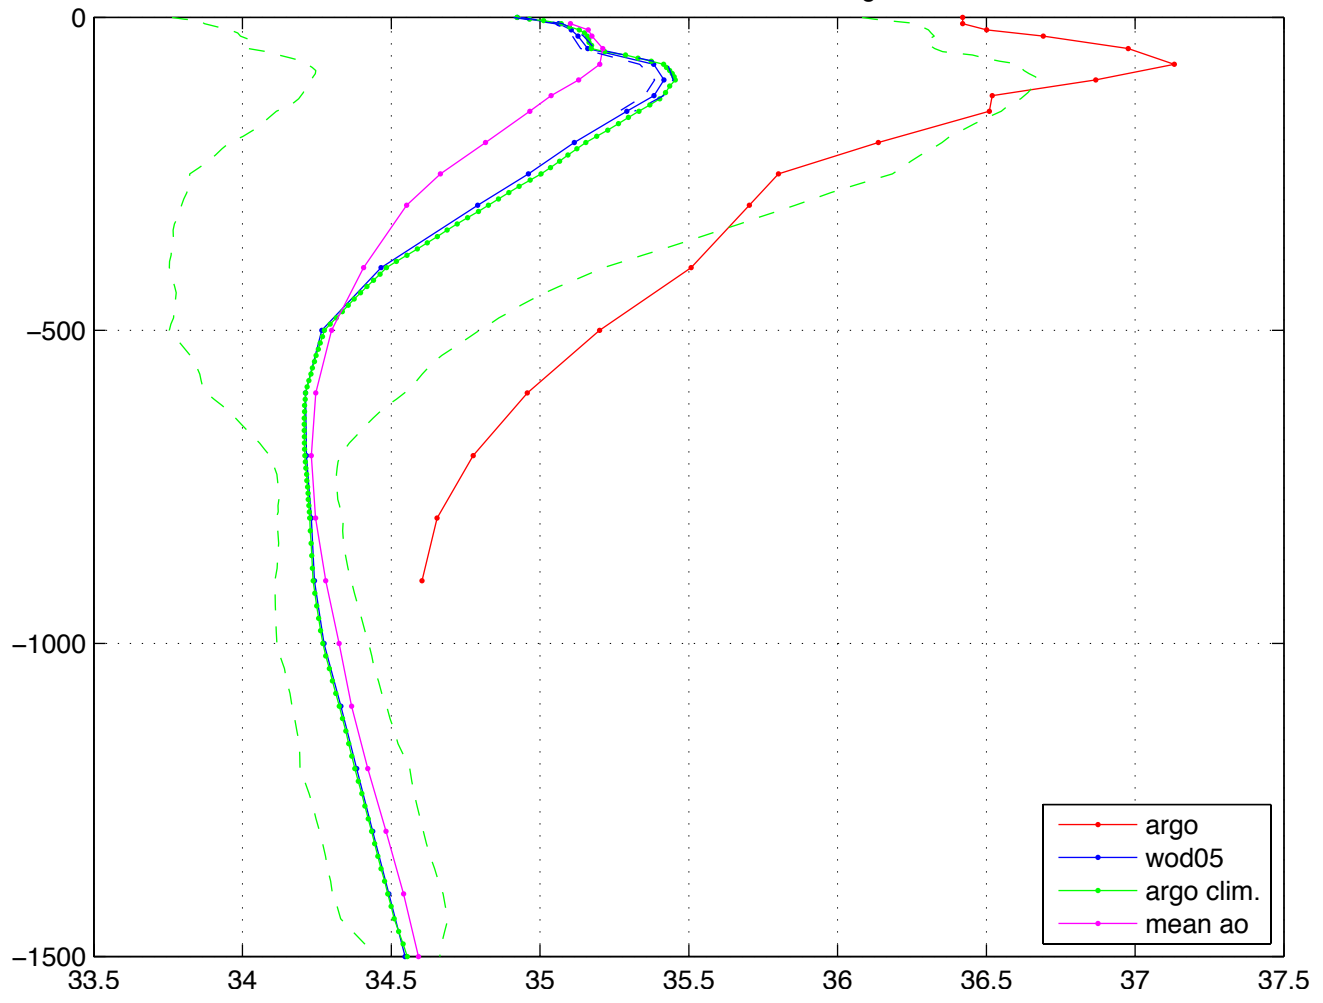

PF no 3900193 WMO= 852 date=2007 1 1 / long=-37.979 / lat=-45.882

PF no 3900189 WMO= 852 date=2007 1 2 / long=-36.498 / lat=-35.036

PF no 3900190 WMO= 852 date=2007 1 2 / long=-44.597 / lat=-32.323

PF no 3900492 WMO= 852 date=2007 1 2 / long=-90.511 / lat=-13.597

PF no 5900816 WMO= 846 date=2007 1 3 / long=149.846 / lat=-50.758

PF no 3900184 WMO= 852 date=2007 1 4 / long=-83.767 / lat=-23.431

PF no 69028 WMO= 846 date=2007 1 8 / long=-20.238 / lat=49.834

PF no 4900439 WMO= 852 date=2007 1 8 / long=-41.173 / lat=51.482

PF no 3900186 WMO= 852 date=2007 1 11 / long=-46.424 / lat=-39.763

PF no 3900193 WMO= 852 date=2007 1 11 / long=-37.043 / lat=-46.328

PF no 3900190 WMO= 852 date=2007 1 12 / long=-44.822 / lat=-32.572

PF no 3900189 WMO= 852 date=2007 1 12 / long=-37.684 / lat=-34.941

PF no 3900492 WMO= 852 date=2007 1 12 / long=-90.391 / lat=-13.757

PF no 3900184 WMO= 852 date=2007 1 14 / long=-83.932 / lat=-23.735

PF no 6900311 WMO= 851 date=2007 1 15 / long=-32.071 / lat=-52.464

PF no 4900439 WMO= 852 date=2007 1 18 / long=-41.456 / lat=51.551