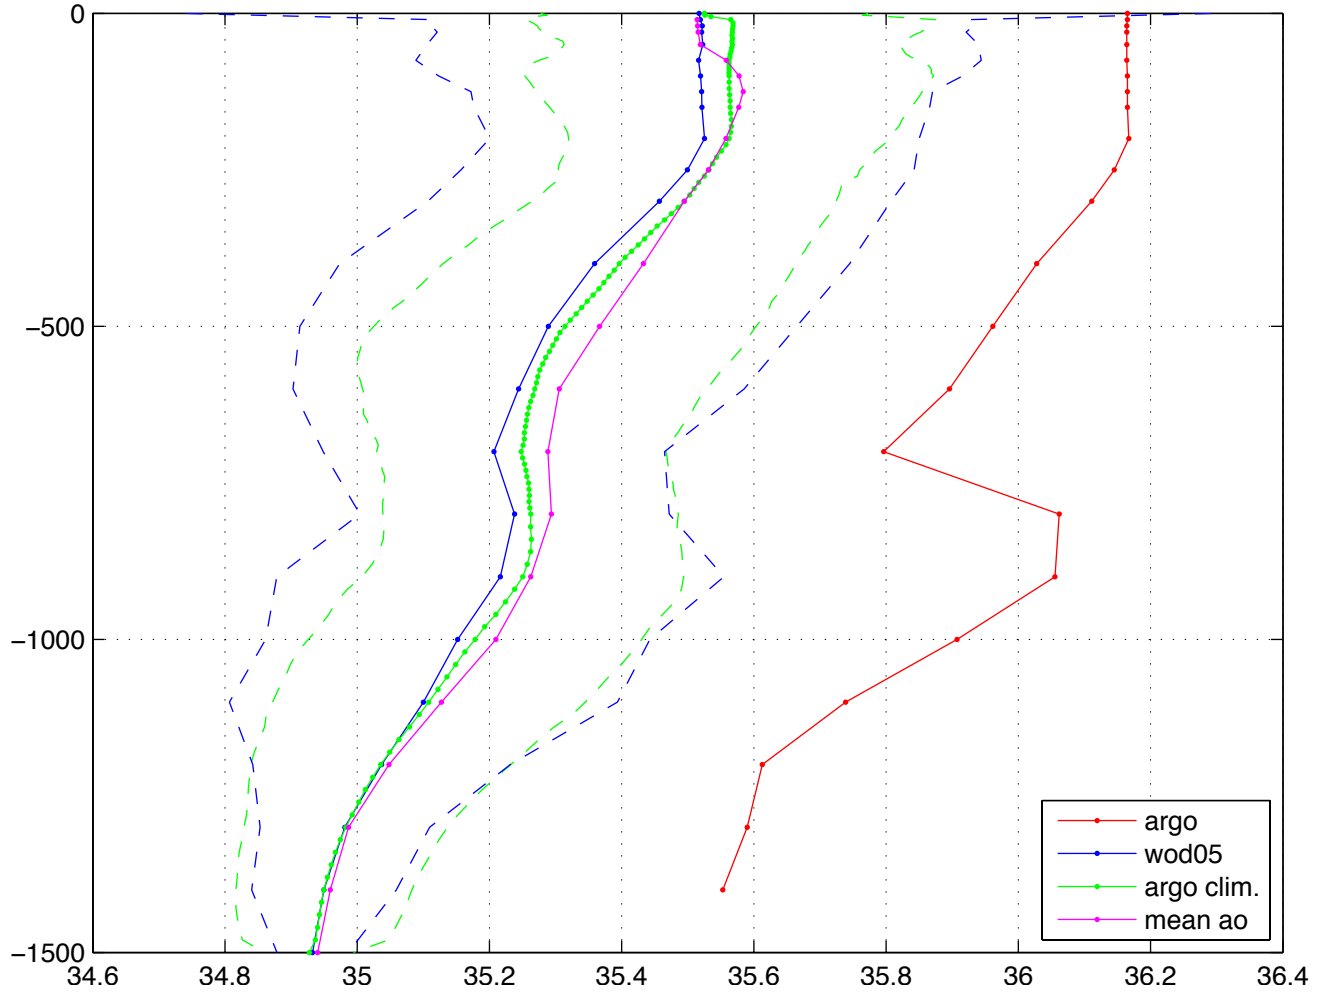

PF no 3900193 WMO= 852 date=2007 1 1 / long=-37.979 / lat=-45.882

PF no 3900189 WMO= 852 date=2007 1 2 / long=-36.498 / lat=-35.036

PF no 3900190 WMO= 852 date=2007 1 2 / long=-44.597 / lat=-32.323

PF no 3900492 WMO= 852 date=2007 1 2 / long=-90.511 / lat=-13.597

PF no 5900816 WMO= 846 date=2007 1 3 / long=149.846 / lat=-50.758

PF no 3900184 WMO= 852 date=2007 1 4 / long=-83.767 / lat=-23.431

PF no 69028 WMO= 846 date=2007 1 8 / long=-20.238 / lat=49.834

PF no 4900439 WMO= 852 date=2007 1 8 / long=-41.173 / lat=51.482

PF no 3900186 WMO= 852 date=2007 1 11 / long=-46.424 / lat=-39.763

PF no 3900193 WMO= 852 date=2007 1 11 / long=-37.043 / lat=-46.328

PF no 3900190 WMO= 852 date=2007 1 12 / long=-44.822 / lat=-32.572

PF no 3900189 WMO= 852 date=2007 1 12 / long=-37.684 / lat=-34.941

PF no 3900492 WMO= 852 date=2007 1 12 / long=-90.391 / lat=-13.757

PF no 3900184 WMO= 852 date=2007 1 14 / long=-83.932 / lat=-23.735

PF no 6900311 WMO= 851 date=2007 1 15 / long=-32.071 / lat=-52.464

PF no 4900439 WMO= 852 date=2007 1 18 / long=-41.456 / lat=51.551