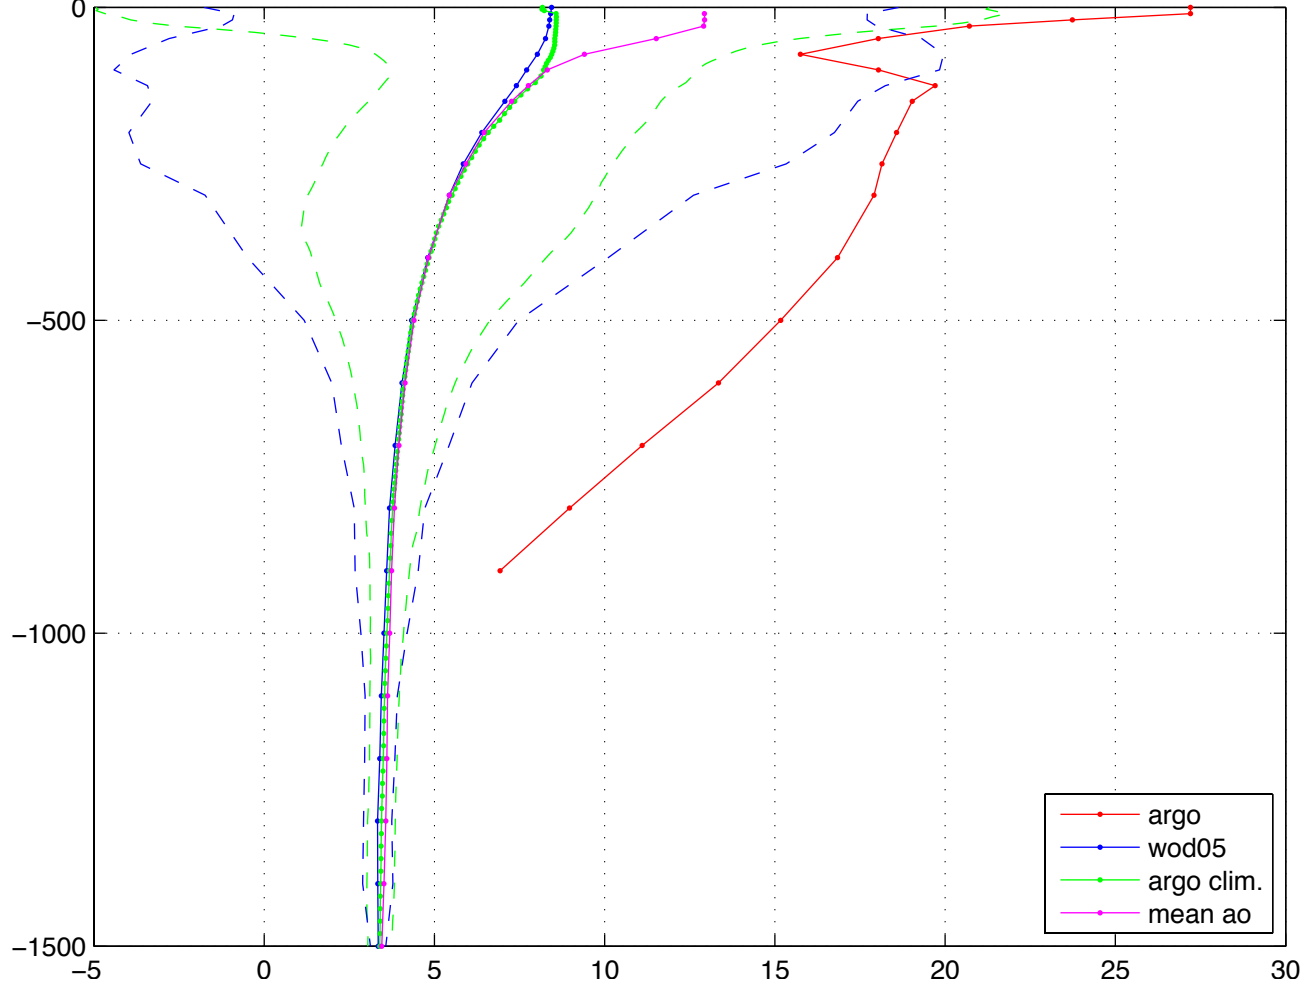

PF no 4900439 WMO= 852 date=2006 11 19 / long=-44.158 / lat=50.524

PF no 4900446 WMO= 852 date=2006 11 20 / long=-30.281 / lat=50.12

PF no 3900193 WMO= 852 date=2006 11 22 / long=-42.016 / lat=-46.086

PF no 1900110 WMO= 841 date=2006 11 23 / long=16.48 / lat=-34.684

PF no 2900436 WMO= 846 date=2006 11 28 / long=154.199 / lat=1.266

PF no 4900439 WMO= 852 date=2006 11 29 / long=-43.377 / lat=50.506

PF no 4900446 WMO= 852 date=2006 11 30 / long=-30.17 / lat=50.187

PF no 3900193 WMO= 852 date=2006 12 2 / long=-41.594 / lat=-46.046

PF no 4900439 WMO= 852 date=2006 12 9 / long=-44.669 / lat=50.74