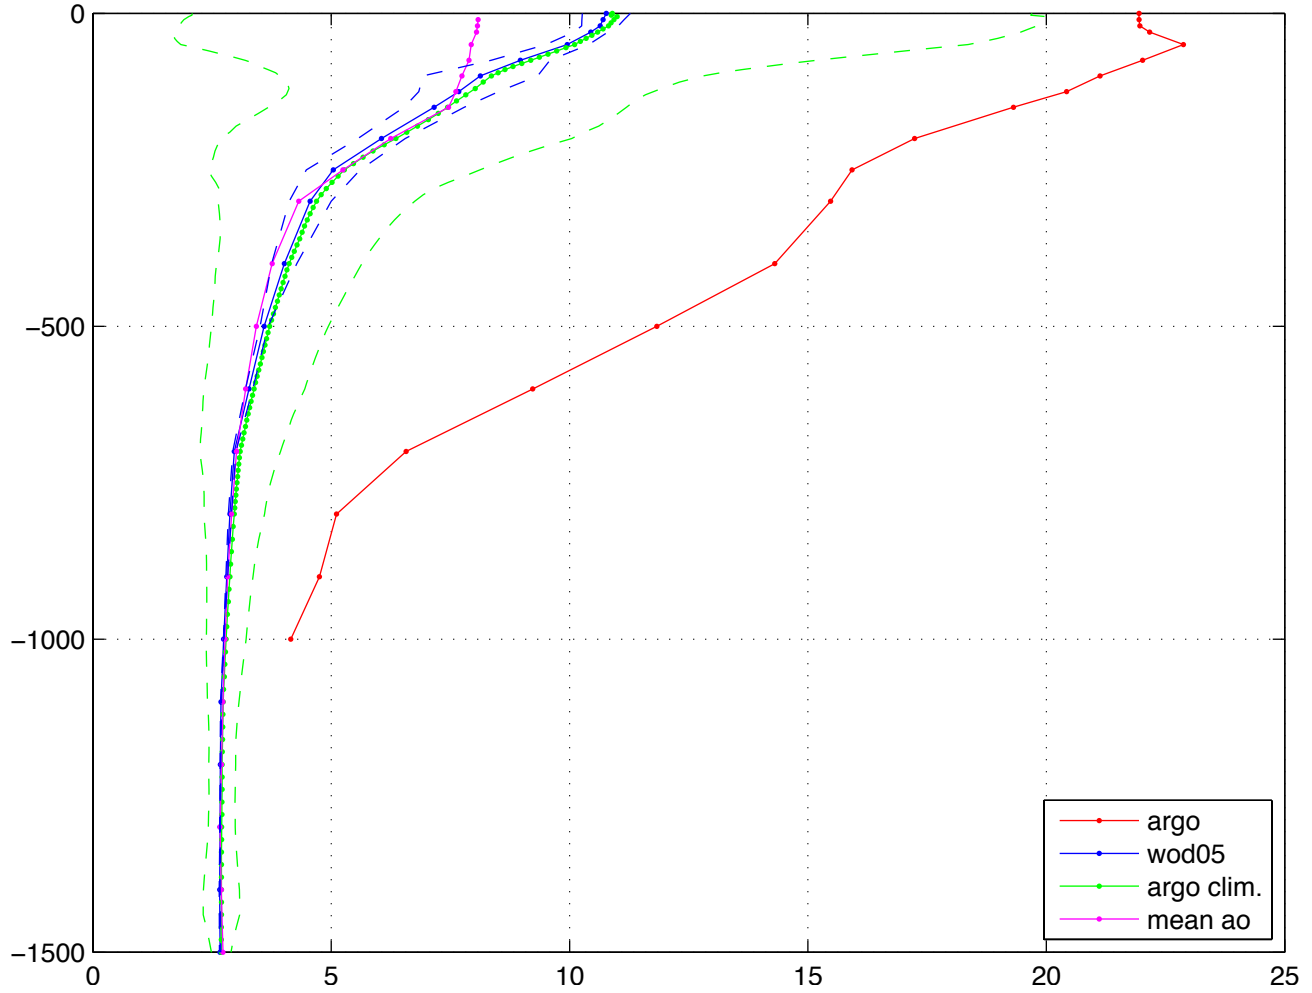

PF no 4900439 WMO= 852 date=2006 11 19 / long=-44.158 / lat=50.524

PF no 4900446 WMO= 852 date=2006 11 20 / long=-30.281 / lat=50.12

PF no 3900193 WMO= 852 date=2006 11 22 / long=-42.016 / lat=-46.086

PF no 1900110 WMO= 841 date=2006 11 23 / long=16.48 / lat=-34.684

PF no 2900436 WMO= 846 date=2006 11 28 / long=154.199 / lat=1.266

PF no 4900439 WMO= 852 date=2006 11 29 / long=-43.377 / lat=50.506

PF no 4900446 WMO= 852 date=2006 11 30 / long=-30.17 / lat=50.187

PF no 3900193 WMO= 852 date=2006 12 2 / long=-41.594 / lat=-46.046

PF no 4900439 WMO= 852 date=2006 12 9 / long=-44.669 / lat=50.74