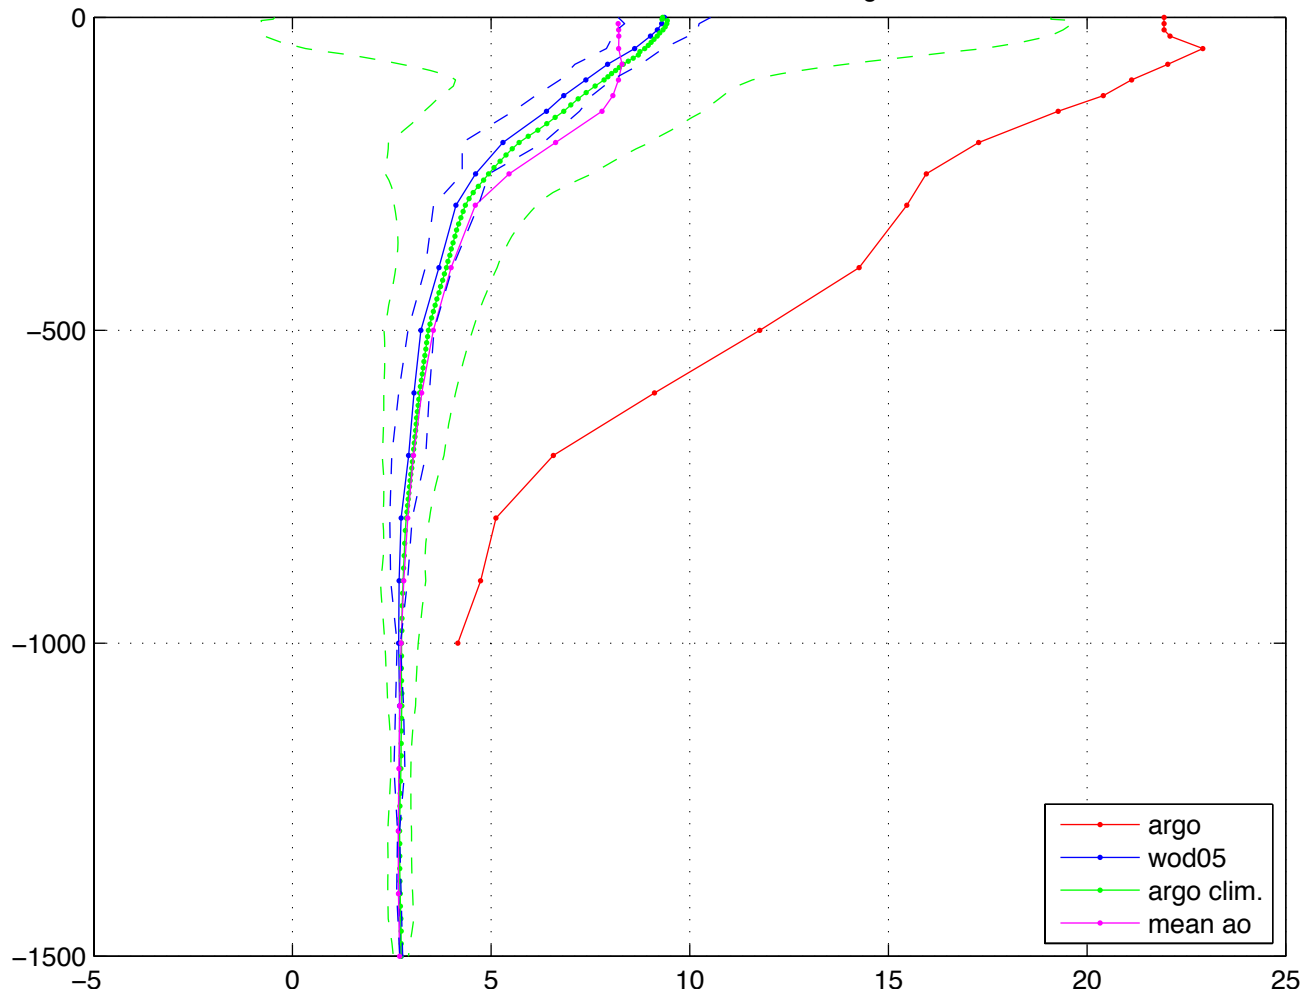

PF no 4900439 WMO= 852 date=2006 10 30 / long=-43.008 / lat=50.243

PF no 3900193 WMO= 852 date=2006 11 2 / long=-45.355 / lat=-46.204

PF no 4900439 WMO= 852 date=2006 11 9 / long=-41.988 / lat=50.488

PF no 4900446 WMO= 852 date=2006 11 10 / long=-30.124 / lat=50.274

PF no 3900193 WMO= 852 date=2006 11 12 / long=-43.401 / lat=-46.565

PF no 1900733 WMO= 851 date=2006 11 18 / long=-22.963 / lat=-3.179

PF no 4900439 WMO= 852 date=2006 11 19 / long=-44.158 / lat=50.524