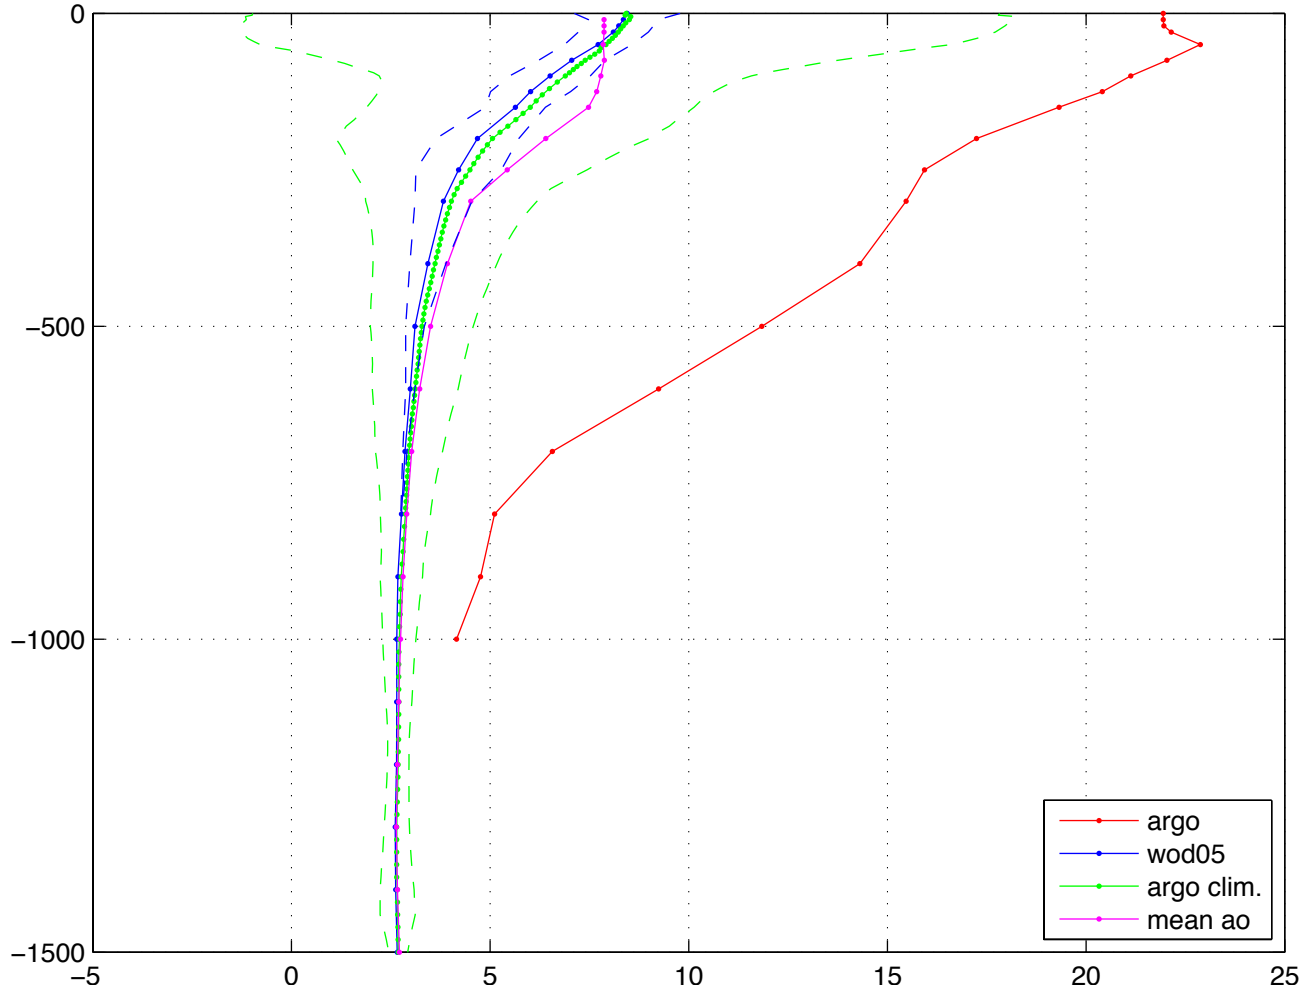

PF no 4900439 WMO= 852 date=2006 10 30 / long=-43.008 / lat=50.243

PF no 3900193 WMO= 852 date=2006 11 2 / long=-45.355 / lat=-46.204

PF no 4900439 WMO= 852 date=2006 11 9 / long=-41.988 / lat=50.488

PF no 4900446 WMO= 852 date=2006 11 10 / long=-30.124 / lat=50.274

PF no 3900193 WMO= 852 date=2006 11 12 / long=-43.401 / lat=-46.565

PF no 1900733 WMO= 851 date=2006 11 18 / long=-22.963 / lat=-3.179

PF no 4900439 WMO= 852 date=2006 11 19 / long=-44.158 / lat=50.524