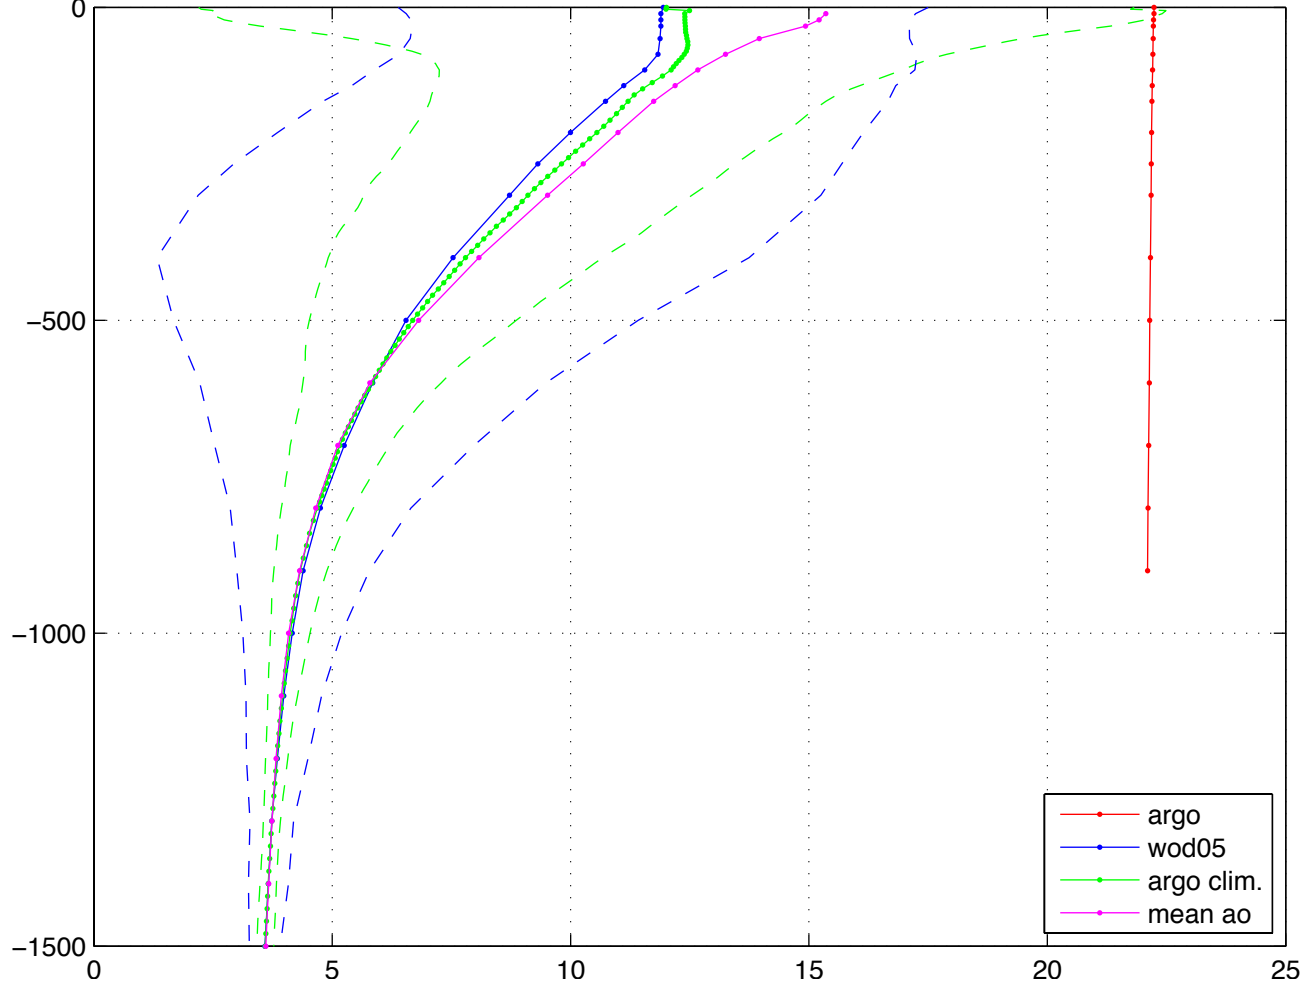

PF no 4900439 WMO= 852 date=2006 10 30 / long=-43.008 / lat=50.243

PF no 3900193 WMO= 852 date=2006 11 2 / long=-45.355 / lat=-46.204

PF no 4900439 WMO= 852 date=2006 11 9 / long=-41.988 / lat=50.488

PF no 4900446 WMO= 852 date=2006 11 10 / long=-30.124 / lat=50.274

PF no 3900193 WMO= 852 date=2006 11 12 / long=-43.401 / lat=-46.565

PF no 1900733 WMO= 851 date=2006 11 18 / long=-22.963 / lat=-3.179

PF no 4900439 WMO= 852 date=2006 11 19 / long=-44.158 / lat=50.524