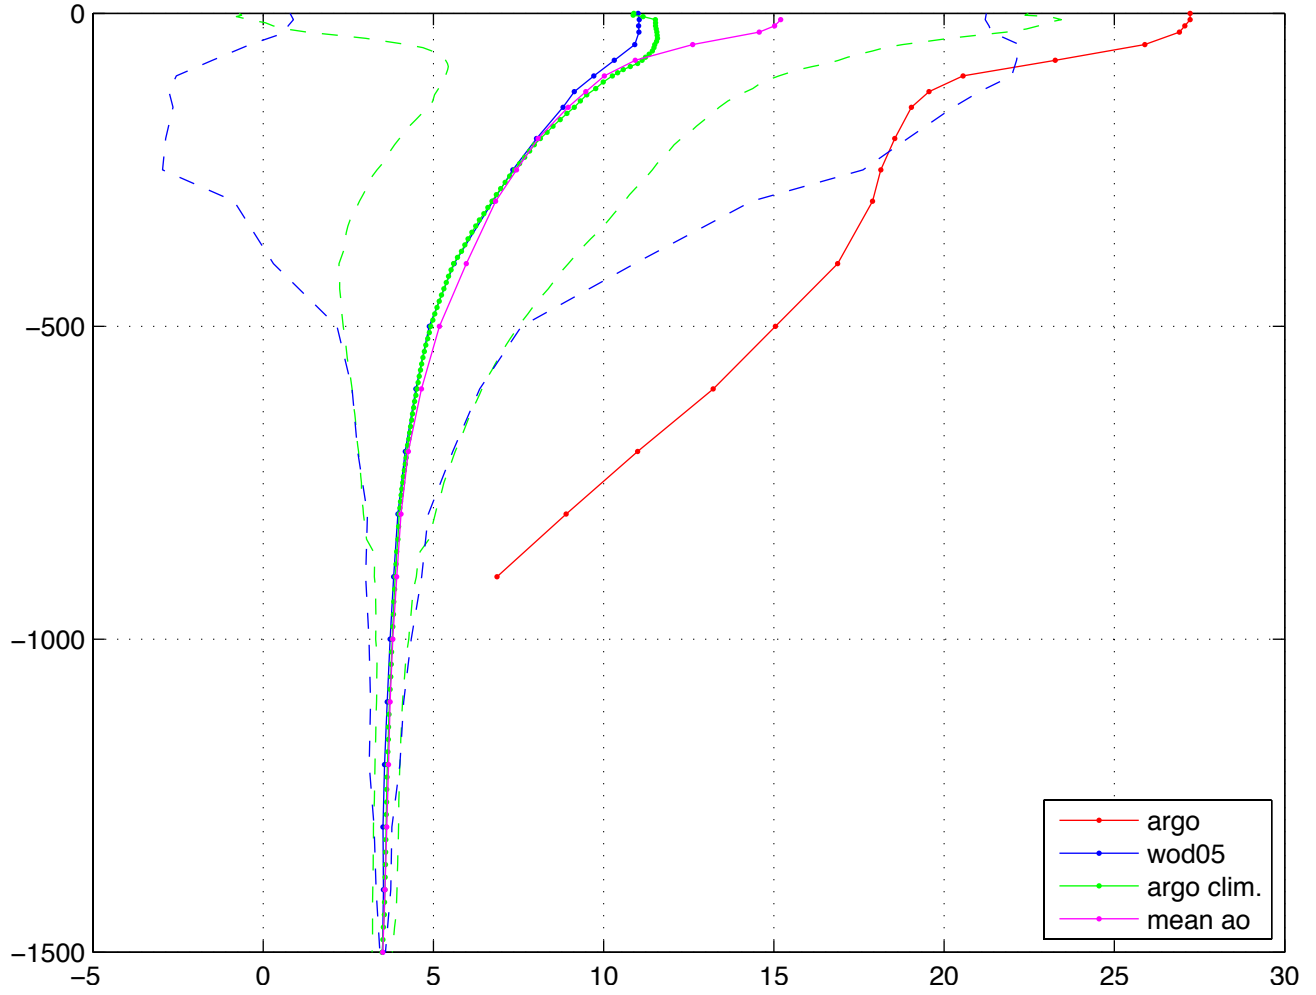

PF no 4900439 WMO= 852 date=2006 10 30 / long=-43.008 / lat=50.243

PF no 3900193 WMO= 852 date=2006 11 2 / long=-45.355 / lat=-46.204

PF no 4900439 WMO= 852 date=2006 11 9 / long=-41.988 / lat=50.488

PF no 4900446 WMO= 852 date=2006 11 10 / long=-30.124 / lat=50.274

PF no 3900193 WMO= 852 date=2006 11 12 / long=-43.401 / lat=-46.565

PF no 1900733 WMO= 851 date=2006 11 18 / long=-22.963 / lat=-3.179

PF no 4900439 WMO= 852 date=2006 11 19 / long=-44.158 / lat=50.524