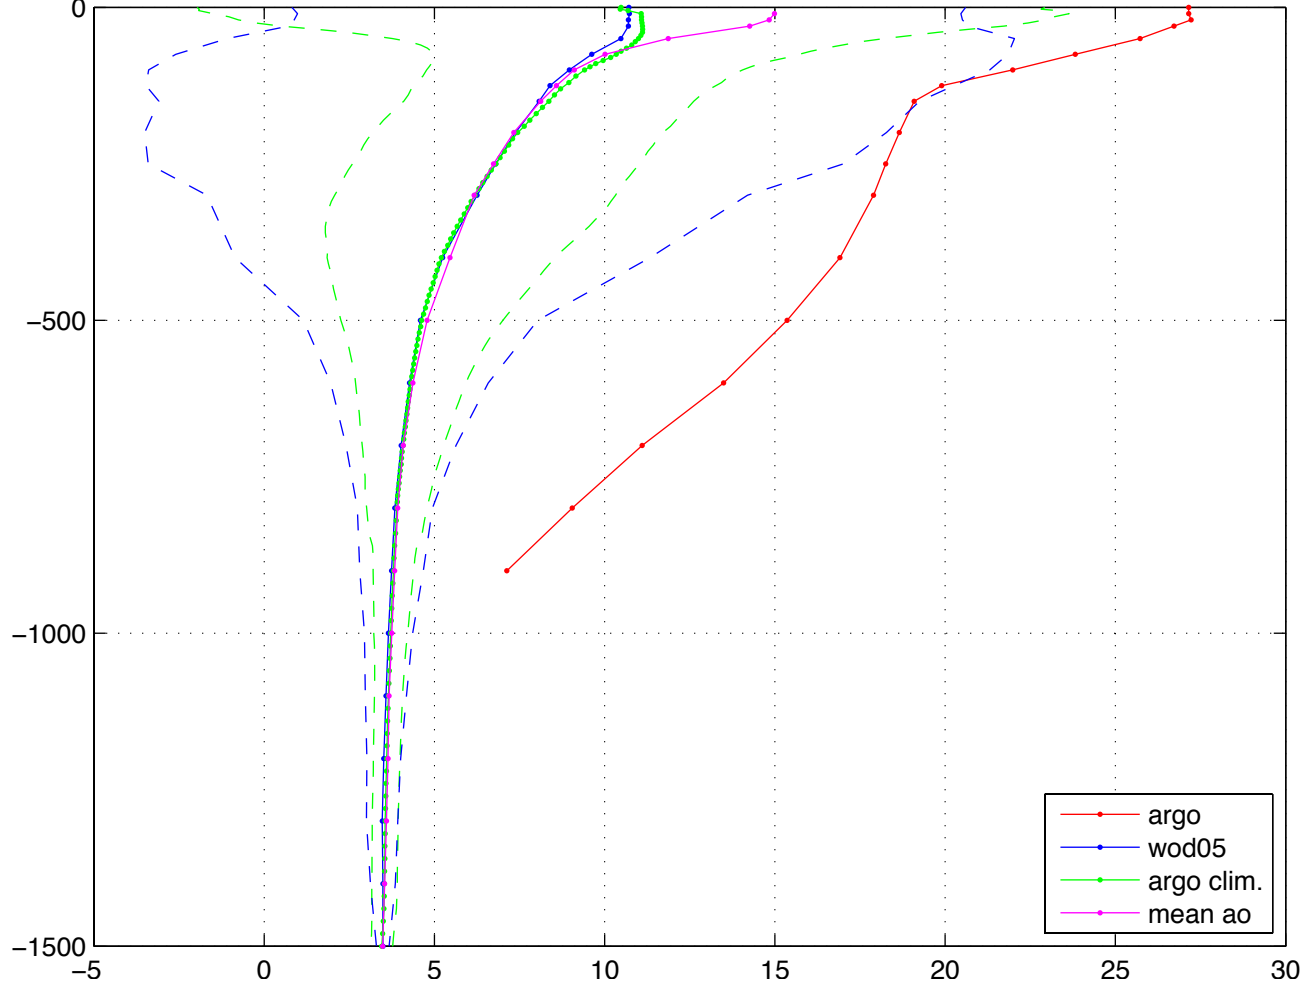

PF no 4900439 WMO= 852 date=2006 10 30 / long=-43.008 / lat=50.243

PF no 3900193 WMO= 852 date=2006 11 2 / long=-45.355 / lat=-46.204

PF no 4900439 WMO= 852 date=2006 11 9 / long=-41.988 / lat=50.488

PF no 4900446 WMO= 852 date=2006 11 10 / long=-30.124 / lat=50.274

PF no 3900193 WMO= 852 date=2006 11 12 / long=-43.401 / lat=-46.565

PF no 1900733 WMO= 851 date=2006 11 18 / long=-22.963 / lat=-3.179

PF no 4900439 WMO= 852 date=2006 11 19 / long=-44.158 / lat=50.524