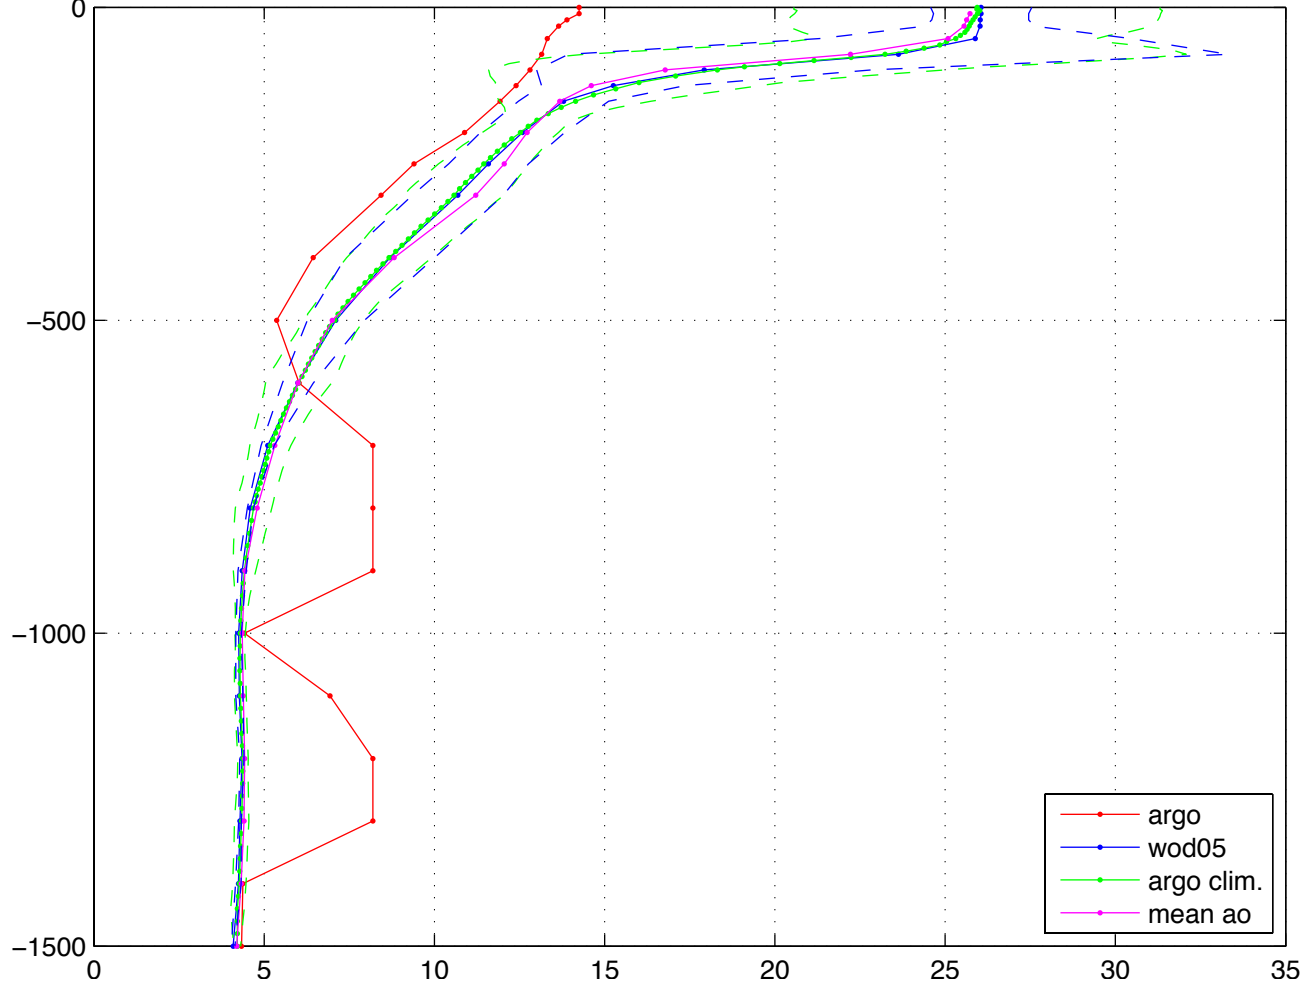

PF no 4900439 WMO= 852 date=2006 10 30 / long=-43.008 / lat=50.243

PF no 3900193 WMO= 852 date=2006 11 2 / long=-45.355 / lat=-46.204

PF no 4900439 WMO= 852 date=2006 11 9 / long=-41.988 / lat=50.488

PF no 4900446 WMO= 852 date=2006 11 10 / long=-30.124 / lat=50.274

PF no 3900193 WMO= 852 date=2006 11 12 / long=-43.401 / lat=-46.565

PF no 1900733 WMO= 851 date=2006 11 18 / long=-22.963 / lat=-3.179

PF no 4900439 WMO= 852 date=2006 11 19 / long=-44.158 / lat=50.524