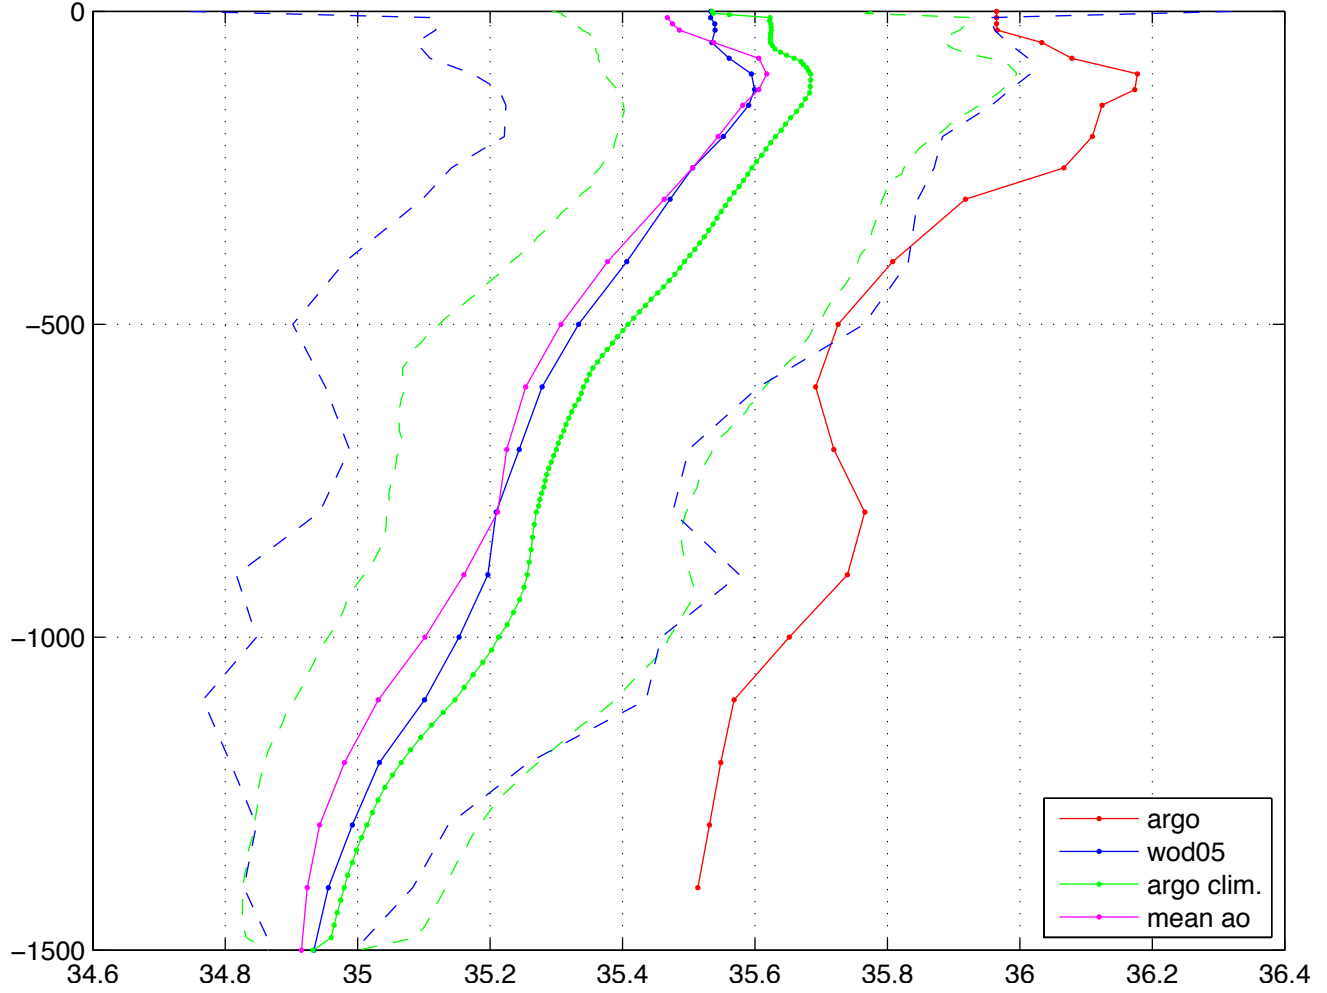

PF no 4900439 WMO= 852 date=2006 10 30 / long=-43.008 / lat=50.243

PF no 3900193 WMO= 852 date=2006 11 2 / long=-45.355 / lat=-46.204

PF no 3900190 WMO= 852 date=2006 11 3 / long=-44.16 / lat=-31.594

PF no 3900189 WMO= 852 date=2006 11 3 / long=-36.901 / lat=-35.167

PF no 3900492 WMO= 852 date=2006 11 3 / long=-90.202 / lat=-13.989

PF no 69028 WMO= 846 date=2006 11 9 / long=-20.292 / lat=49.469

PF no 4900439 WMO= 852 date=2006 11 9 / long=-41.988 / lat=50.488

PF no 4900446 WMO= 852 date=2006 11 10 / long=-30.124 / lat=50.274

PF no 3900193 WMO= 852 date=2006 11 12 / long=-43.401 / lat=-46.565

PF no 3900189 WMO= 852 date=2006 11 13 / long=-36.724 / lat=-35.324

PF no 3900190 WMO= 852 date=2006 11 13 / long=-44.155 / lat=-31.634

PF no 3900492 WMO= 852 date=2006 11 13 / long=-90.238 / lat=-13.813

PF no 1900733 WMO= 851 date=2006 11 18 / long=-22.963 / lat=-3.179

PF no 4900439 WMO= 852 date=2006 11 19 / long=-44.158 / lat=50.524