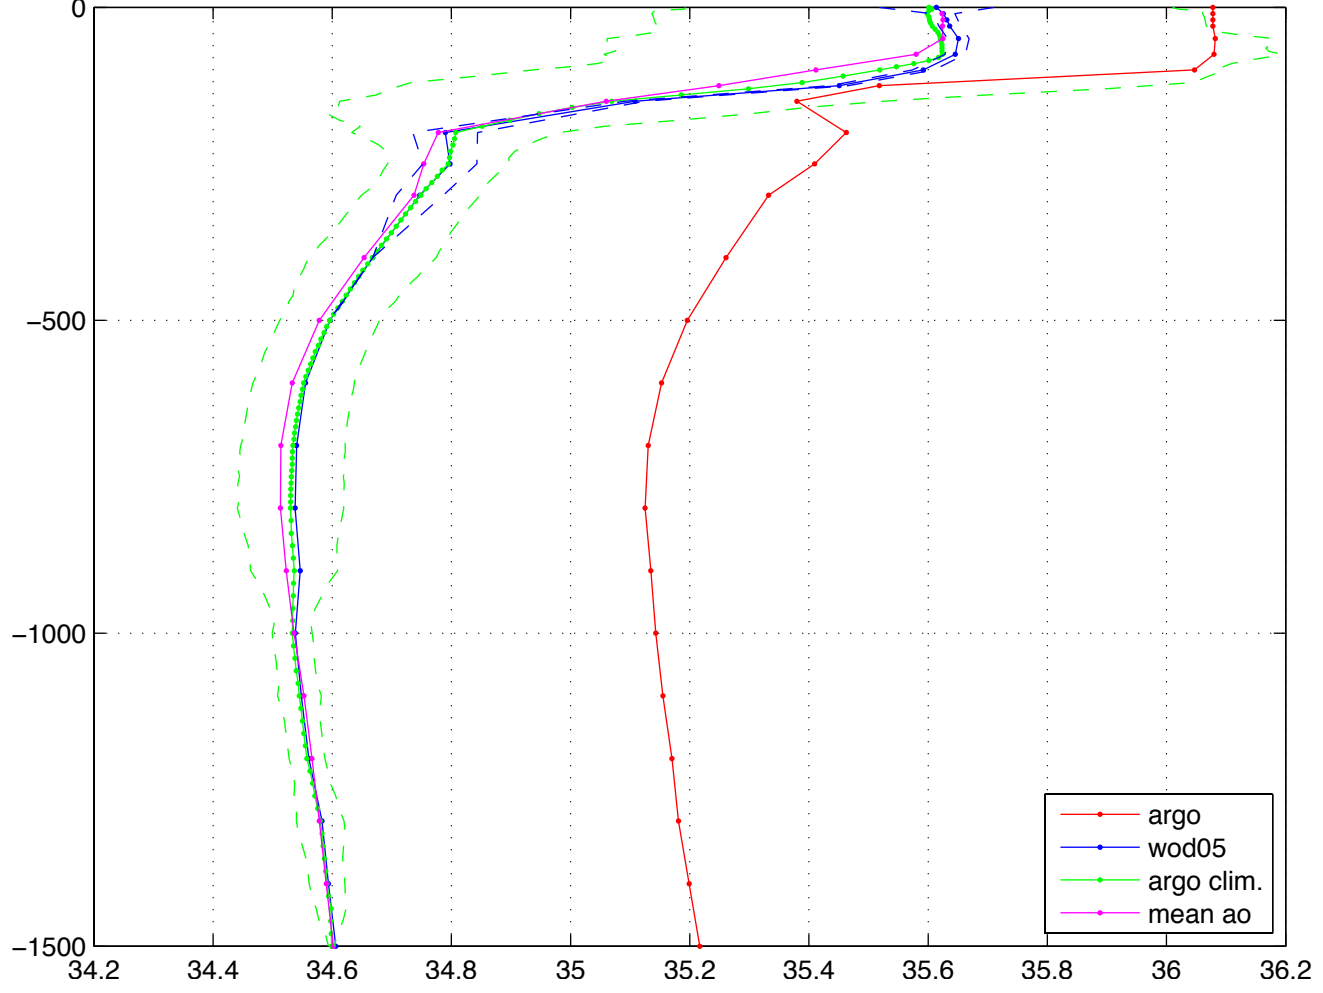

PF no 4900439 WMO= 852 date=2006 10 30 / long=-43.008 / lat=50.243

PF no 3900193 WMO= 852 date=2006 11 2 / long=-45.355 / lat=-46.204

PF no 3900190 WMO= 852 date=2006 11 3 / long=-44.16 / lat=-31.594

PF no 3900189 WMO= 852 date=2006 11 3 / long=-36.901 / lat=-35.167

PF no 3900492 WMO= 852 date=2006 11 3 / long=-90.202 / lat=-13.989

PF no 69028 WMO= 846 date=2006 11 9 / long=-20.292 / lat=49.469

PF no 4900439 WMO= 852 date=2006 11 9 / long=-41.988 / lat=50.488

PF no 4900446 WMO= 852 date=2006 11 10 / long=-30.124 / lat=50.274

PF no 3900193 WMO= 852 date=2006 11 12 / long=-43.401 / lat=-46.565

PF no 3900189 WMO= 852 date=2006 11 13 / long=-36.724 / lat=-35.324

PF no 3900190 WMO= 852 date=2006 11 13 / long=-44.155 / lat=-31.634

PF no 3900492 WMO= 852 date=2006 11 13 / long=-90.238 / lat=-13.813

PF no 1900733 WMO= 851 date=2006 11 18 / long=-22.963 / lat=-3.179

PF no 4900439 WMO= 852 date=2006 11 19 / long=-44.158 / lat=50.524