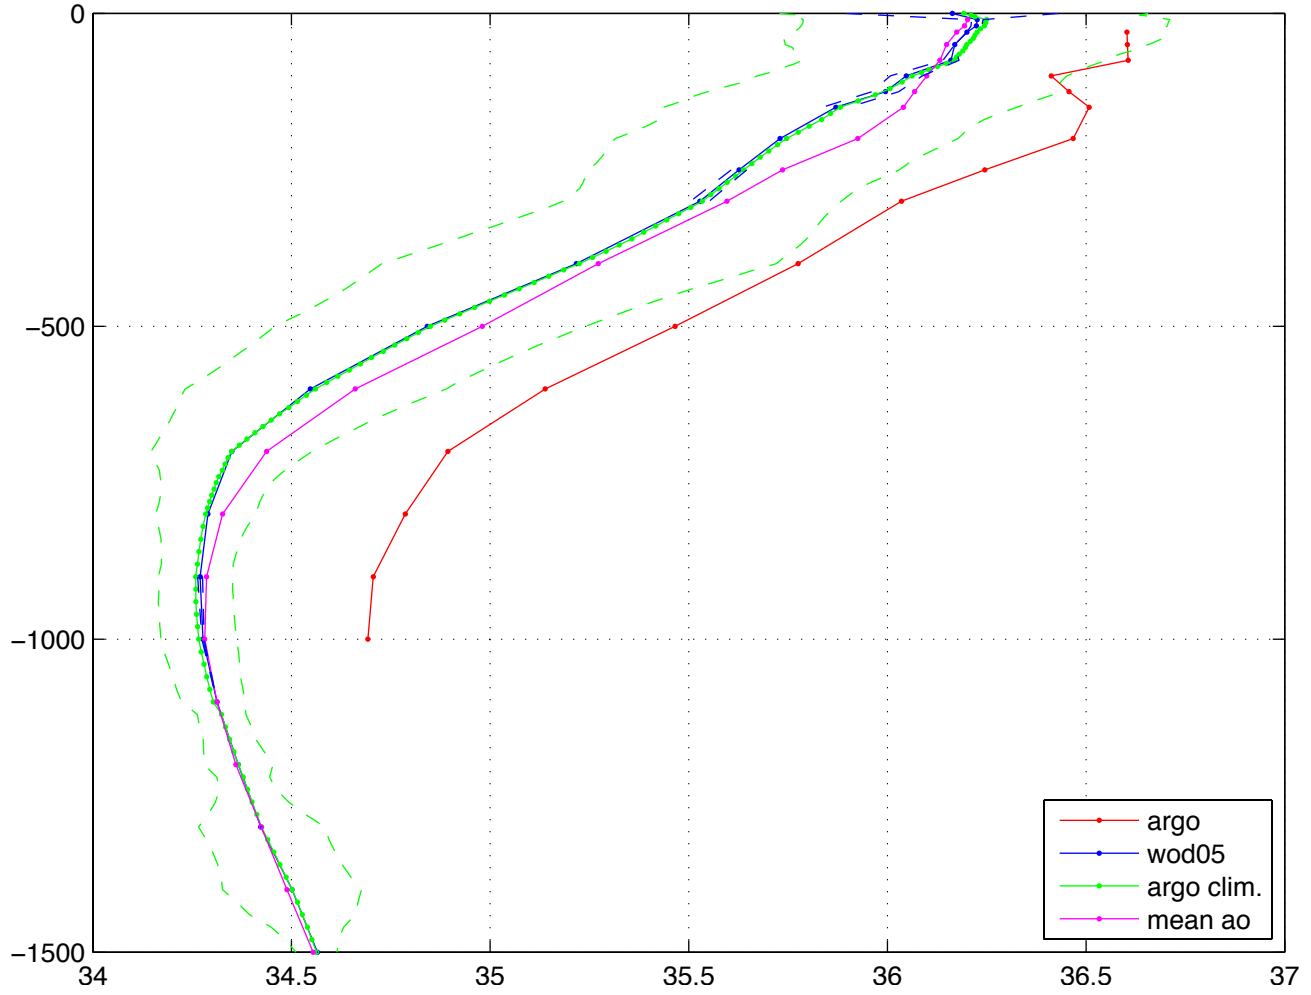

PF no 4900439 WMO= 852 date=2006 10 30 / long=-43.008 / lat=50.243

PF no 3900193 WMO= 852 date=2006 11 2 / long=-45.355 / lat=-46.204

PF no 3900190 WMO= 852 date=2006 11 3 / long=-44.16 / lat=-31.594

PF no 3900189 WMO= 852 date=2006 11 3 / long=-36.901 / lat=-35.167

PF no 3900492 WMO= 852 date=2006 11 3 / long=-90.202 / lat=-13.989

PF no 69028 WMO= 846 date=2006 11 9 / long=-20.292 / lat=49.469

PF no 4900439 WMO= 852 date=2006 11 9 / long=-41.988 / lat=50.488

PF no 4900446 WMO= 852 date=2006 11 10 / long=-30.124 / lat=50.274

PF no 3900193 WMO= 852 date=2006 11 12 / long=-43.401 / lat=-46.565

PF no 3900189 WMO= 852 date=2006 11 13 / long=-36.724 / lat=-35.324

PF no 3900190 WMO= 852 date=2006 11 13 / long=-44.155 / lat=-31.634

PF no 3900492 WMO= 852 date=2006 11 13 / long=-90.238 / lat=-13.813

PF no 1900733 WMO= 851 date=2006 11 18 / long=-22.963 / lat=-3.179

PF no 4900439 WMO= 852 date=2006 11 19 / long=-44.158 / lat=50.524