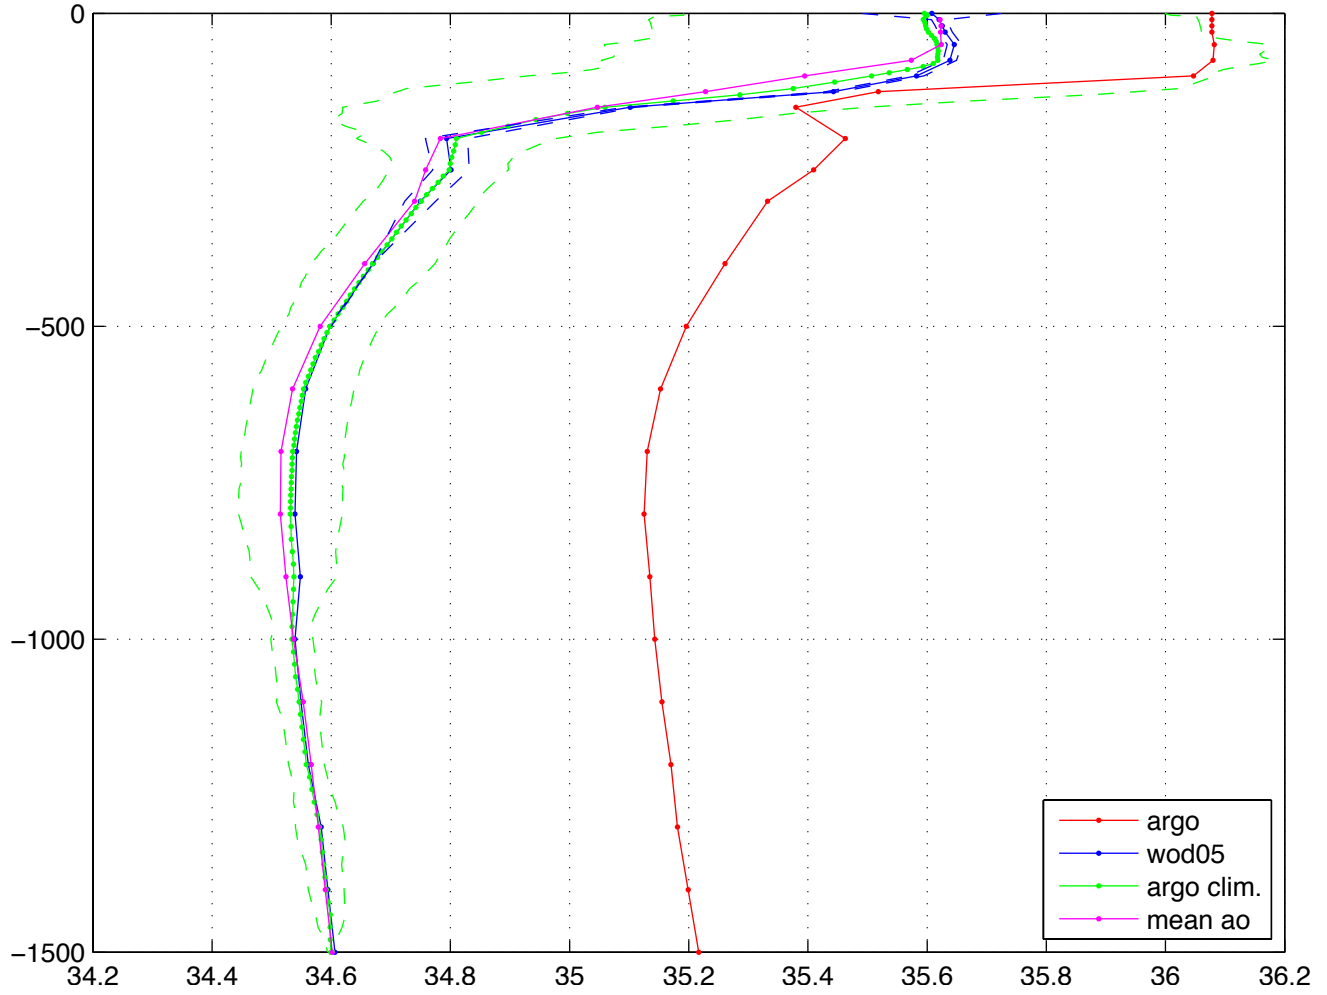

PF no 4900439 WMO= 852 date=2006 10 30 / long=-43.008 / lat=50.243

PF no 3900193 WMO= 852 date=2006 11 2 / long=-45.355 / lat=-46.204

PF no 3900190 WMO= 852 date=2006 11 3 / long=-44.16 / lat=-31.594

PF no 3900189 WMO= 852 date=2006 11 3 / long=-36.901 / lat=-35.167

PF no 3900492 WMO= 852 date=2006 11 3 / long=-90.202 / lat=-13.989

PF no 69028 WMO= 846 date=2006 11 9 / long=-20.292 / lat=49.469

PF no 4900439 WMO= 852 date=2006 11 9 / long=-41.988 / lat=50.488

PF no 4900446 WMO= 852 date=2006 11 10 / long=-30.124 / lat=50.274

PF no 3900193 WMO= 852 date=2006 11 12 / long=-43.401 / lat=-46.565

PF no 3900189 WMO= 852 date=2006 11 13 / long=-36.724 / lat=-35.324

PF no 3900190 WMO= 852 date=2006 11 13 / long=-44.155 / lat=-31.634

PF no 3900492 WMO= 852 date=2006 11 13 / long=-90.238 / lat=-13.813

PF no 1900733 WMO= 851 date=2006 11 18 / long=-22.963 / lat=-3.179

PF no 4900439 WMO= 852 date=2006 11 19 / long=-44.158 / lat=50.524