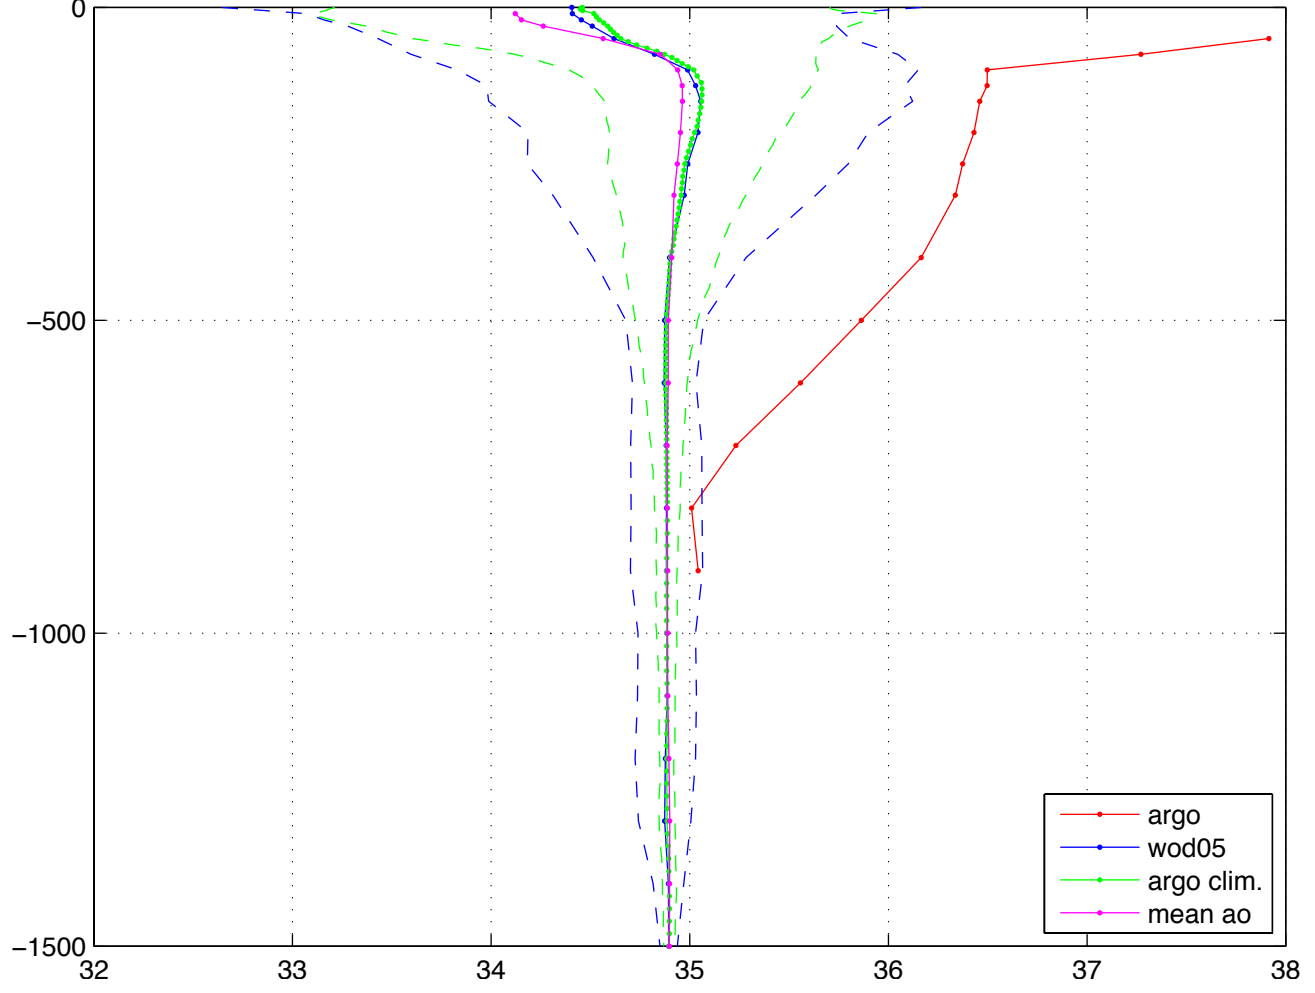

PF no 4900439 WMO= 852 date=2006 10 30 / long=-43.008 / lat=50.243

PF no 3900193 WMO= 852 date=2006 11 2 / long=-45.355 / lat=-46.204

PF no 3900190 WMO= 852 date=2006 11 3 / long=-44.16 / lat=-31.594

PF no 3900189 WMO= 852 date=2006 11 3 / long=-36.901 / lat=-35.167

PF no 3900492 WMO= 852 date=2006 11 3 / long=-90.202 / lat=-13.989

PF no 69028 WMO= 846 date=2006 11 9 / long=-20.292 / lat=49.469

PF no 4900439 WMO= 852 date=2006 11 9 / long=-41.988 / lat=50.488

PF no 4900446 WMO= 852 date=2006 11 10 / long=-30.124 / lat=50.274

PF no 3900193 WMO= 852 date=2006 11 12 / long=-43.401 / lat=-46.565

PF no 3900189 WMO= 852 date=2006 11 13 / long=-36.724 / lat=-35.324

PF no 3900190 WMO= 852 date=2006 11 13 / long=-44.155 / lat=-31.634

PF no 3900492 WMO= 852 date=2006 11 13 / long=-90.238 / lat=-13.813

PF no 1900733 WMO= 851 date=2006 11 18 / long=-22.963 / lat=-3.179

PF no 4900439 WMO= 852 date=2006 11 19 / long=-44.158 / lat=50.524