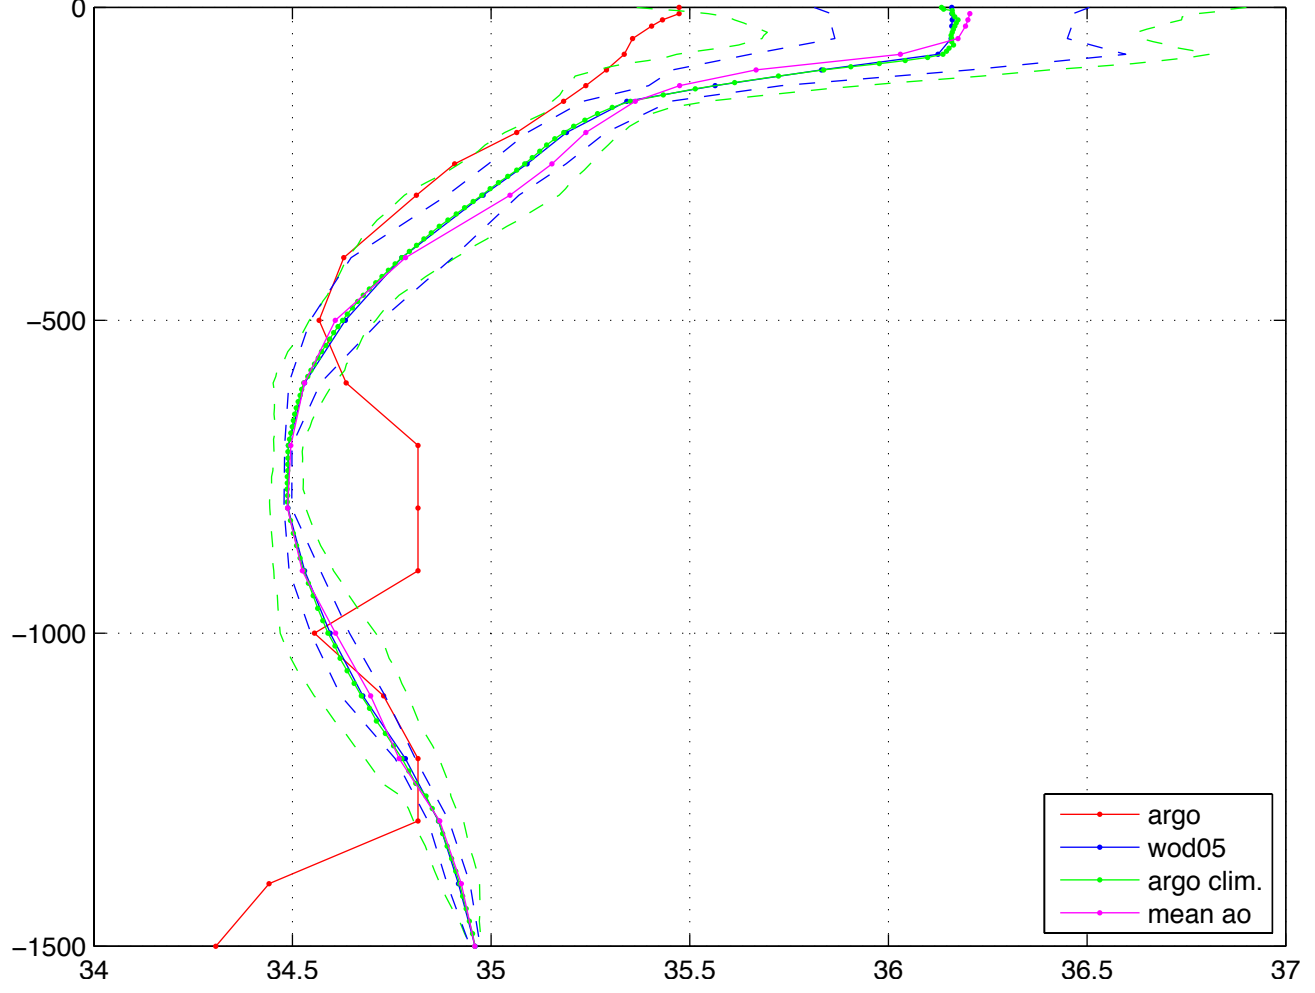

PF no 4900439 WMO= 852 date=2006 10 30 / long=-43.008 / lat=50.243

PF no 3900193 WMO= 852 date=2006 11 2 / long=-45.355 / lat=-46.204

PF no 3900190 WMO= 852 date=2006 11 3 / long=-44.16 / lat=-31.594

PF no 3900189 WMO= 852 date=2006 11 3 / long=-36.901 / lat=-35.167

PF no 3900492 WMO= 852 date=2006 11 3 / long=-90.202 / lat=-13.989

PF no 69028 WMO= 846 date=2006 11 9 / long=-20.292 / lat=49.469

PF no 4900439 WMO= 852 date=2006 11 9 / long=-41.988 / lat=50.488

PF no 4900446 WMO= 852 date=2006 11 10 / long=-30.124 / lat=50.274

PF no 3900193 WMO= 852 date=2006 11 12 / long=-43.401 / lat=-46.565

PF no 3900189 WMO= 852 date=2006 11 13 / long=-36.724 / lat=-35.324

PF no 3900190 WMO= 852 date=2006 11 13 / long=-44.155 / lat=-31.634

PF no 3900492 WMO= 852 date=2006 11 13 / long=-90.238 / lat=-13.813

PF no 1900733 WMO= 851 date=2006 11 18 / long=-22.963 / lat=-3.179

PF no 4900439 WMO= 852 date=2006 11 19 / long=-44.158 / lat=50.524