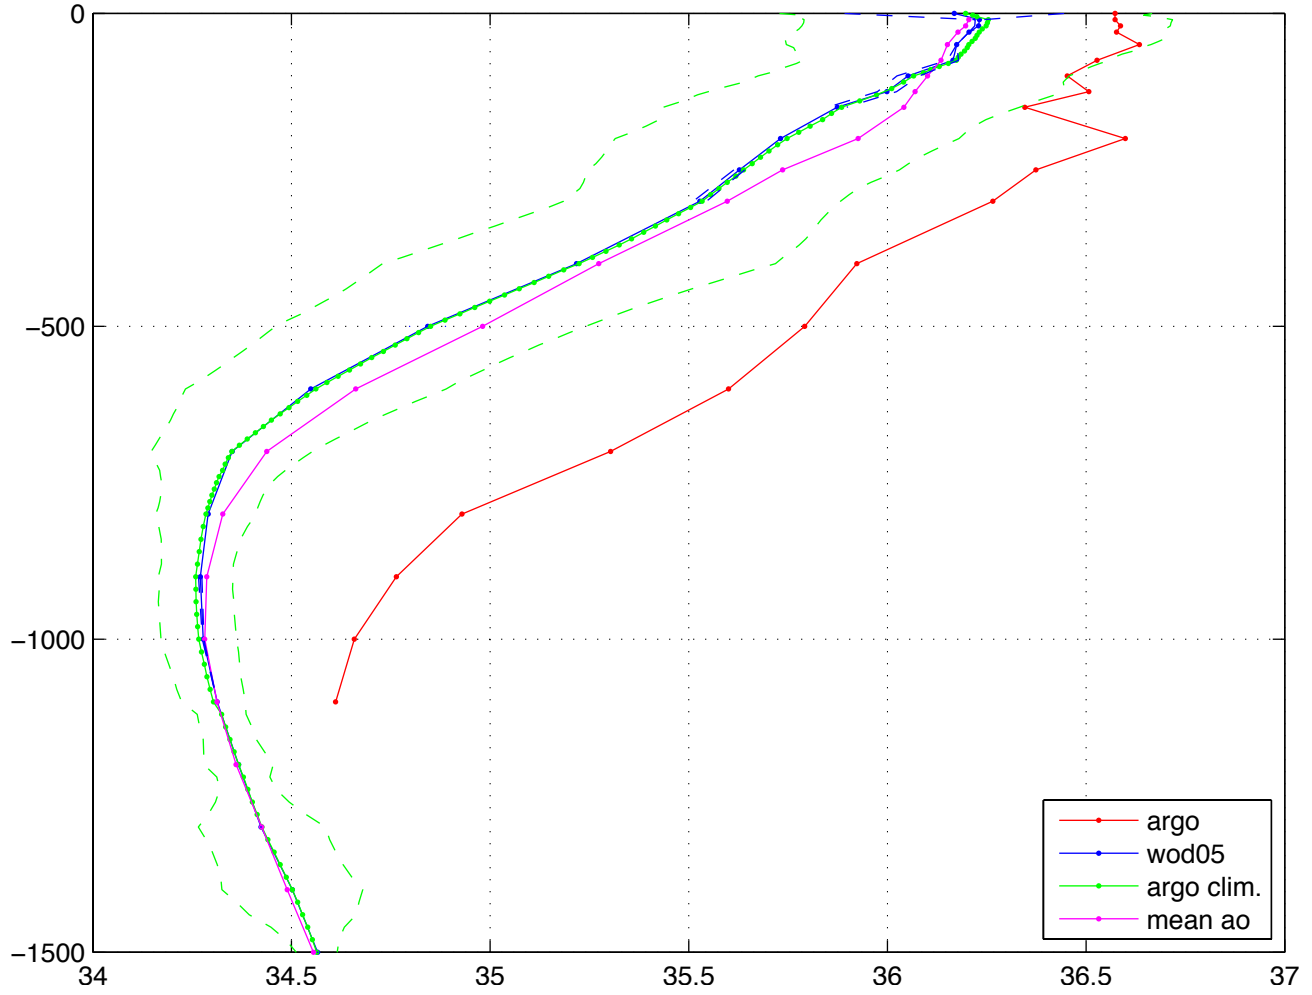

PF no 4900439 WMO= 852 date=2006 10 30 / long=-43.008 / lat=50.243

PF no 3900193 WMO= 852 date=2006 11 2 / long=-45.355 / lat=-46.204

PF no 3900190 WMO= 852 date=2006 11 3 / long=-44.16 / lat=-31.594

PF no 3900189 WMO= 852 date=2006 11 3 / long=-36.901 / lat=-35.167

PF no 3900492 WMO= 852 date=2006 11 3 / long=-90.202 / lat=-13.989

PF no 69028 WMO= 846 date=2006 11 9 / long=-20.292 / lat=49.469

PF no 4900439 WMO= 852 date=2006 11 9 / long=-41.988 / lat=50.488

PF no 4900446 WMO= 852 date=2006 11 10 / long=-30.124 / lat=50.274

PF no 3900193 WMO= 852 date=2006 11 12 / long=-43.401 / lat=-46.565

PF no 3900189 WMO= 852 date=2006 11 13 / long=-36.724 / lat=-35.324

PF no 3900190 WMO= 852 date=2006 11 13 / long=-44.155 / lat=-31.634

PF no 3900492 WMO= 852 date=2006 11 13 / long=-90.238 / lat=-13.813

PF no 1900733 WMO= 851 date=2006 11 18 / long=-22.963 / lat=-3.179

PF no 4900439 WMO= 852 date=2006 11 19 / long=-44.158 / lat=50.524