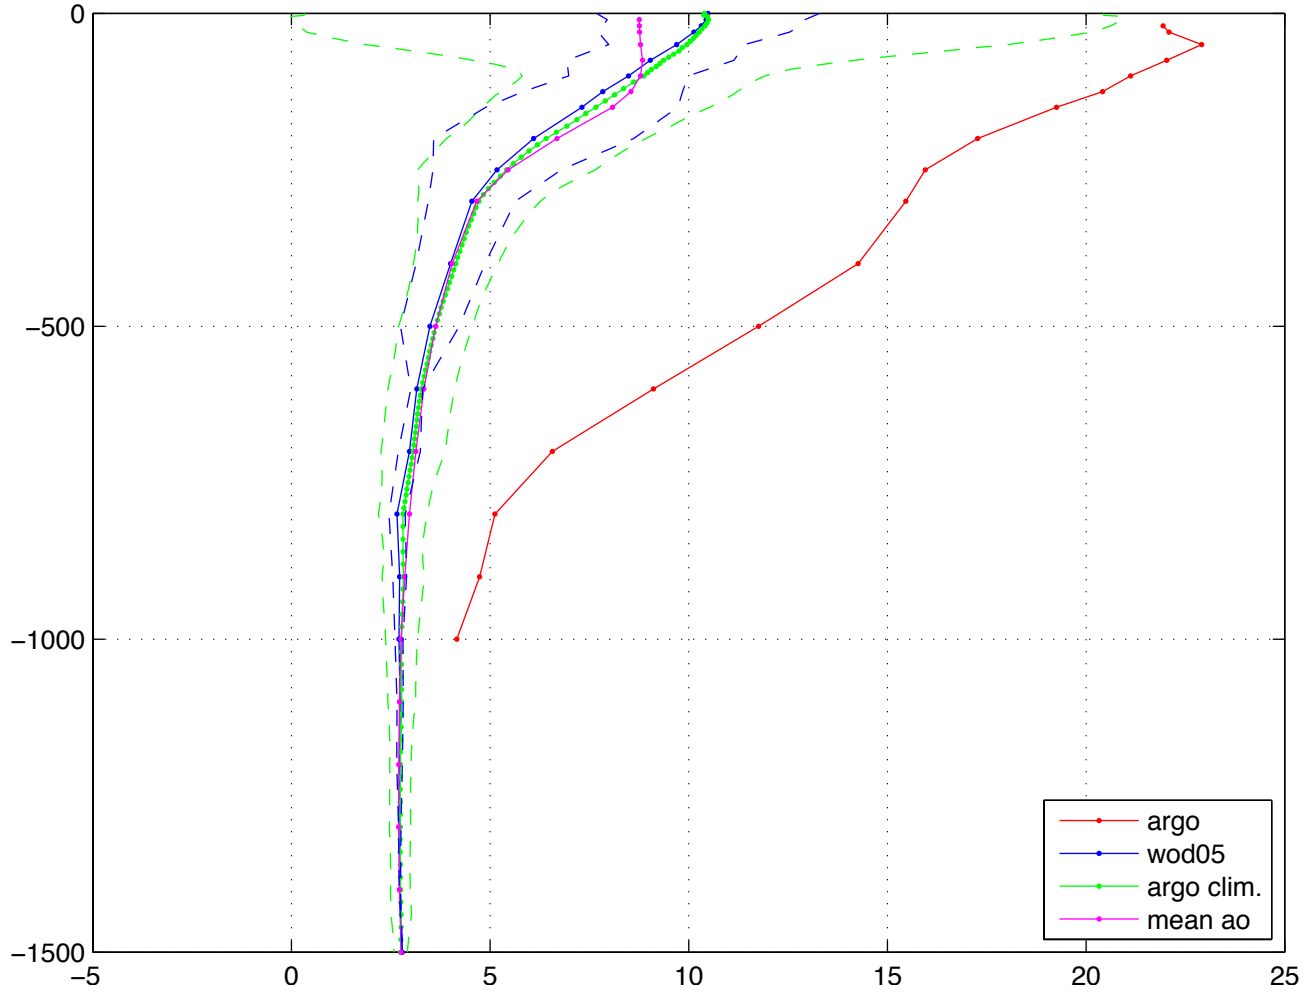

PF no 3900193 WMO= 852 date=2006 10 13 / long=-47.691 / lat=-44.849

PF no 4900439 WMO= 852 date=2006 10 20 / long=-43.483 / lat=49.749

PF no 3900193 WMO= 852 date=2006 10 23 / long=-46.613 / lat=-45.488

PF no 4900439 WMO= 852 date=2006 10 30 / long=-43.008 / lat=50.243