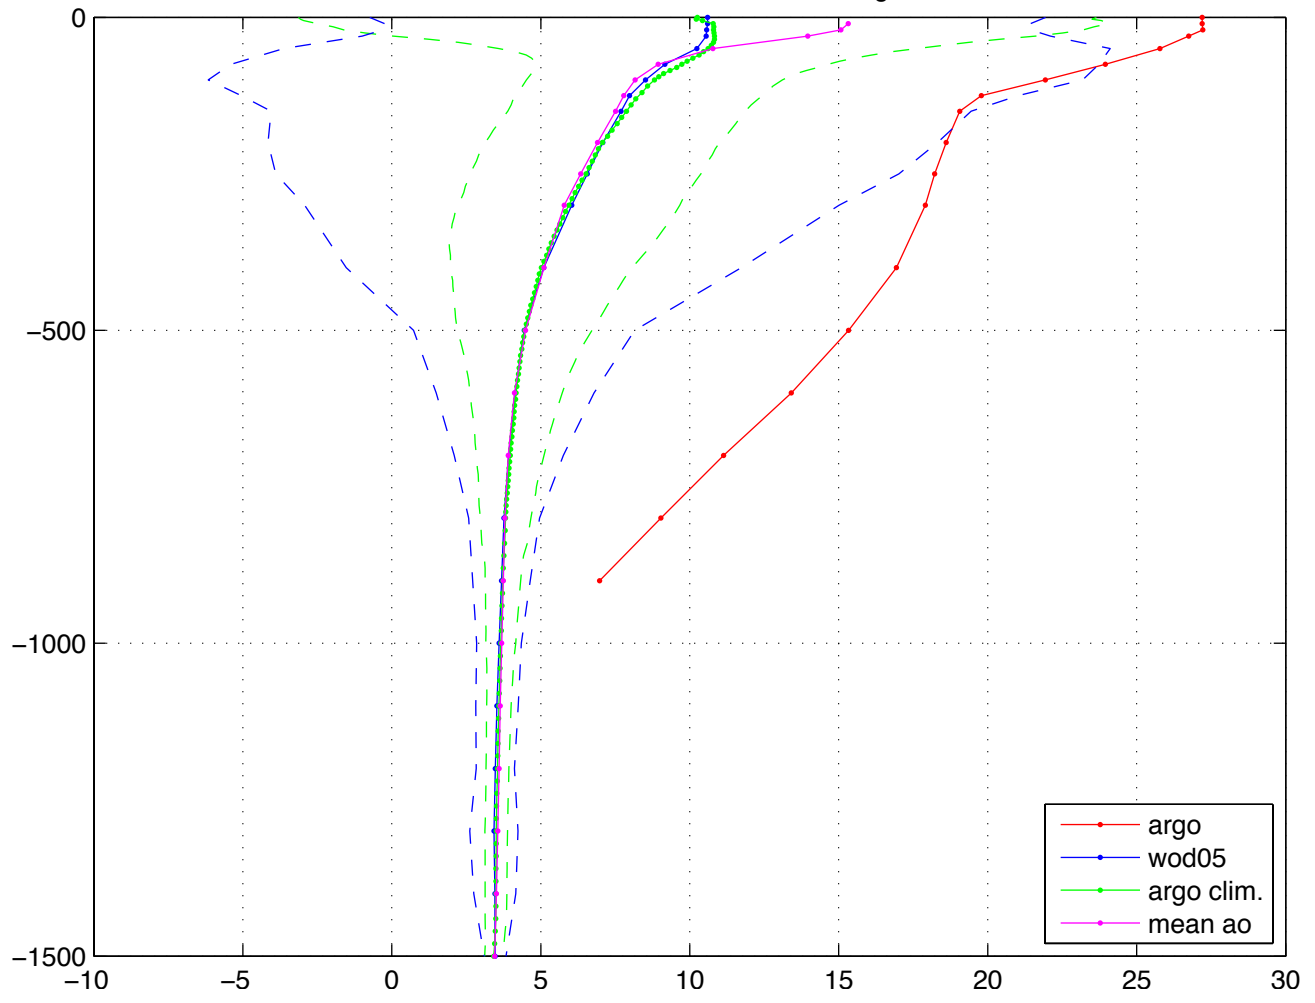

PF no 3900193 WMO= 852 date=2006 10 13 / long=-47.691 / lat=-44.849

PF no 4900439 WMO= 852 date=2006 10 20 / long=-43.483 / lat=49.749

PF no 3900193 WMO= 852 date=2006 10 23 / long=-46.613 / lat=-45.488

PF no 4900439 WMO= 852 date=2006 10 30 / long=-43.008 / lat=50.243