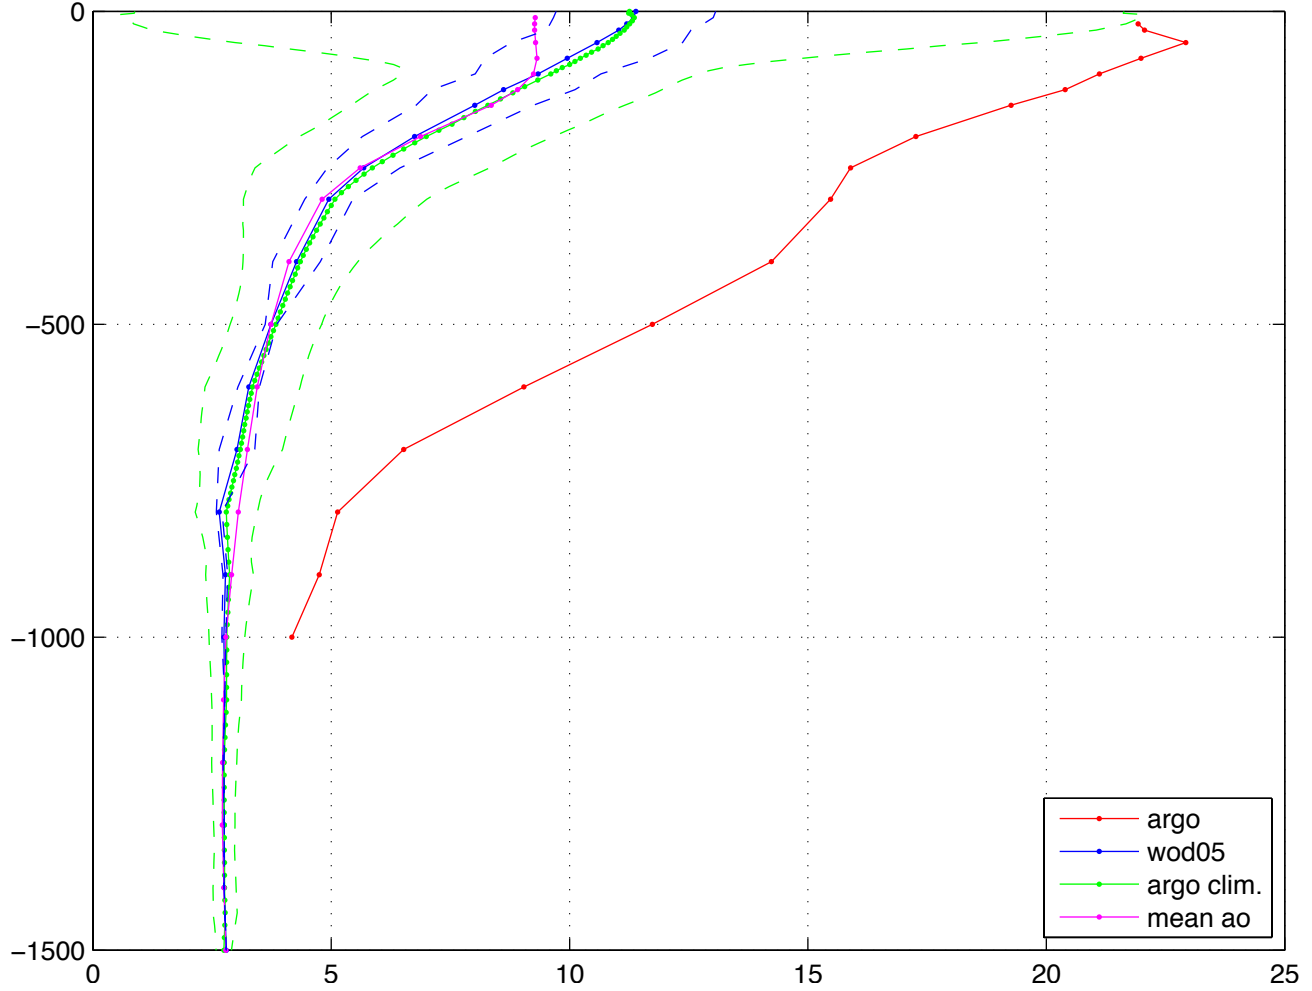

PF no 3900193 WMO= 852 date=2006 10 13 / long=-47.691 / lat=-44.849

PF no 4900439 WMO= 852 date=2006 10 20 / long=-43.483 / lat=49.749

PF no 3900193 WMO= 852 date=2006 10 23 / long=-46.613 / lat=-45.488

PF no 4900439 WMO= 852 date=2006 10 30 / long=-43.008 / lat=50.243