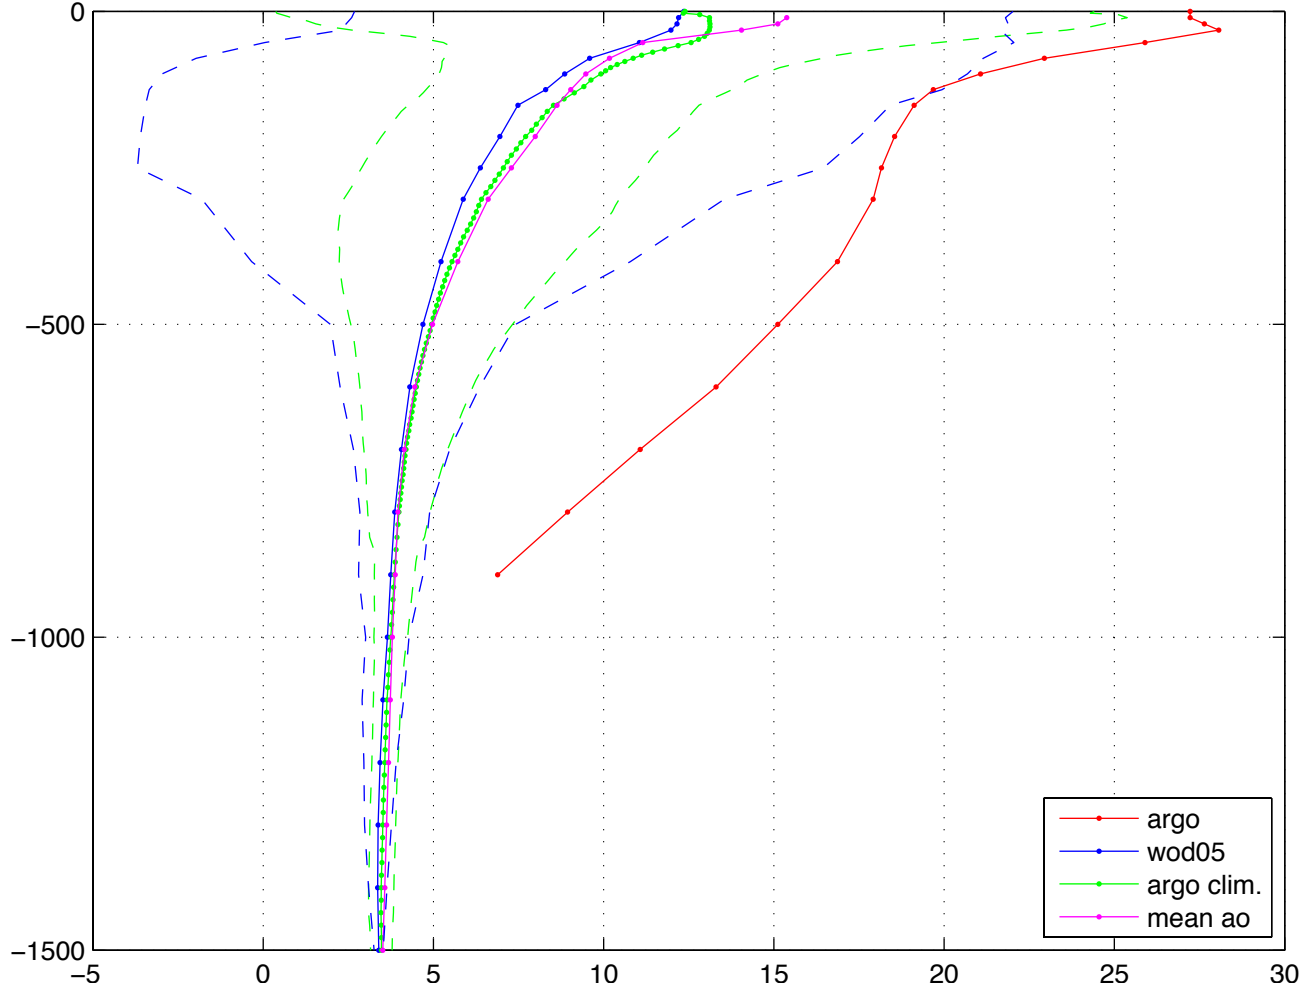

PF no 4900439 WMO= 852 date=2006 9 20 / long=-43.457 / lat=49.778

PF no 3900193 WMO= 852 date=2006 9 23 / long=-46.945 / lat=-44.352

PF no 4900439 WMO= 852 date=2006 9 30 / long=-42.652 / lat=50.414

PF no 3900193 WMO= 852 date=2006 10 3 / long=-47.953 / lat=-44.408