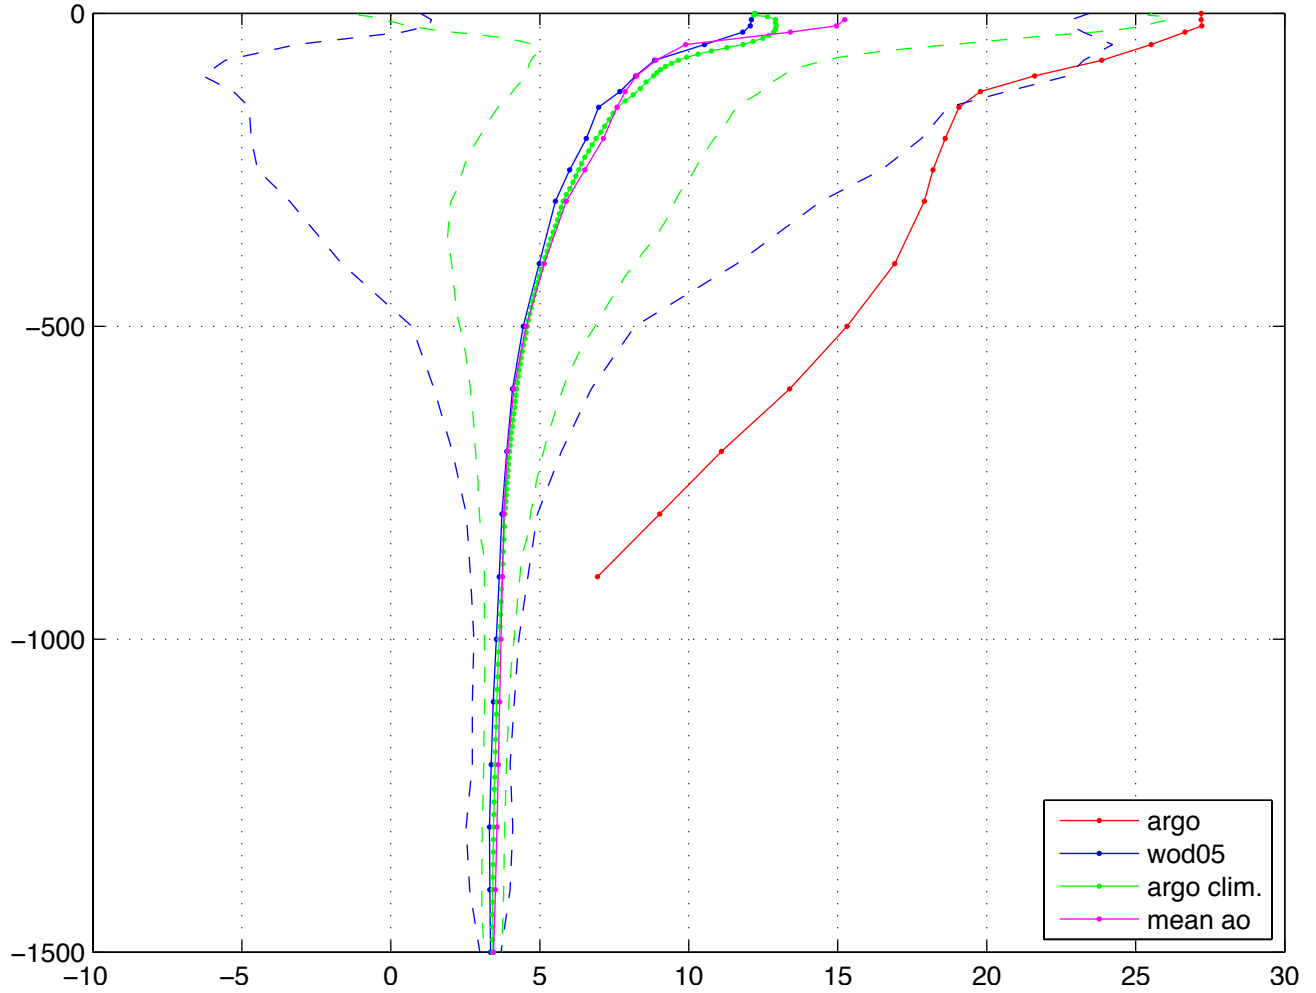

PF no 4900439 WMO= 852 date=2006 9 20 / long=-43.457 / lat=49.778

PF no 3900193 WMO= 852 date=2006 9 23 / long=-46.945 / lat=-44.352

PF no 4900439 WMO= 852 date=2006 9 30 / long=-42.652 / lat=50.414

PF no 3900193 WMO= 852 date=2006 10 3 / long=-47.953 / lat=-44.408