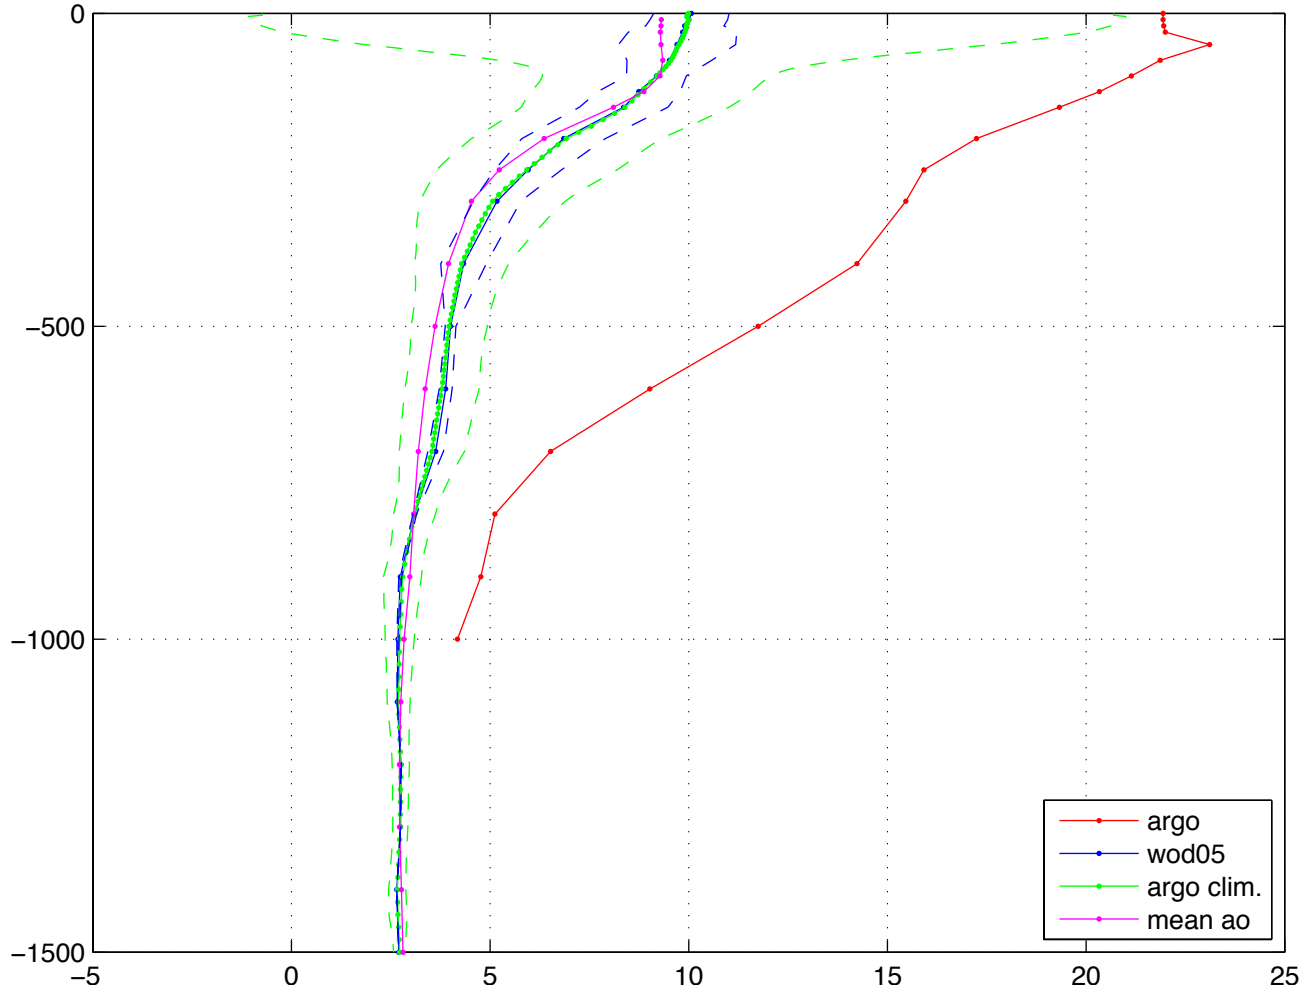

PF no 4900439 WMO= 852 date=2006 9 20 / long=-43.457 / lat=49.778

PF no 3900193 WMO= 852 date=2006 9 23 / long=-46.945 / lat=-44.352

PF no 4900439 WMO= 852 date=2006 9 30 / long=-42.652 / lat=50.414

PF no 3900193 WMO= 852 date=2006 10 3 / long=-47.953 / lat=-44.408