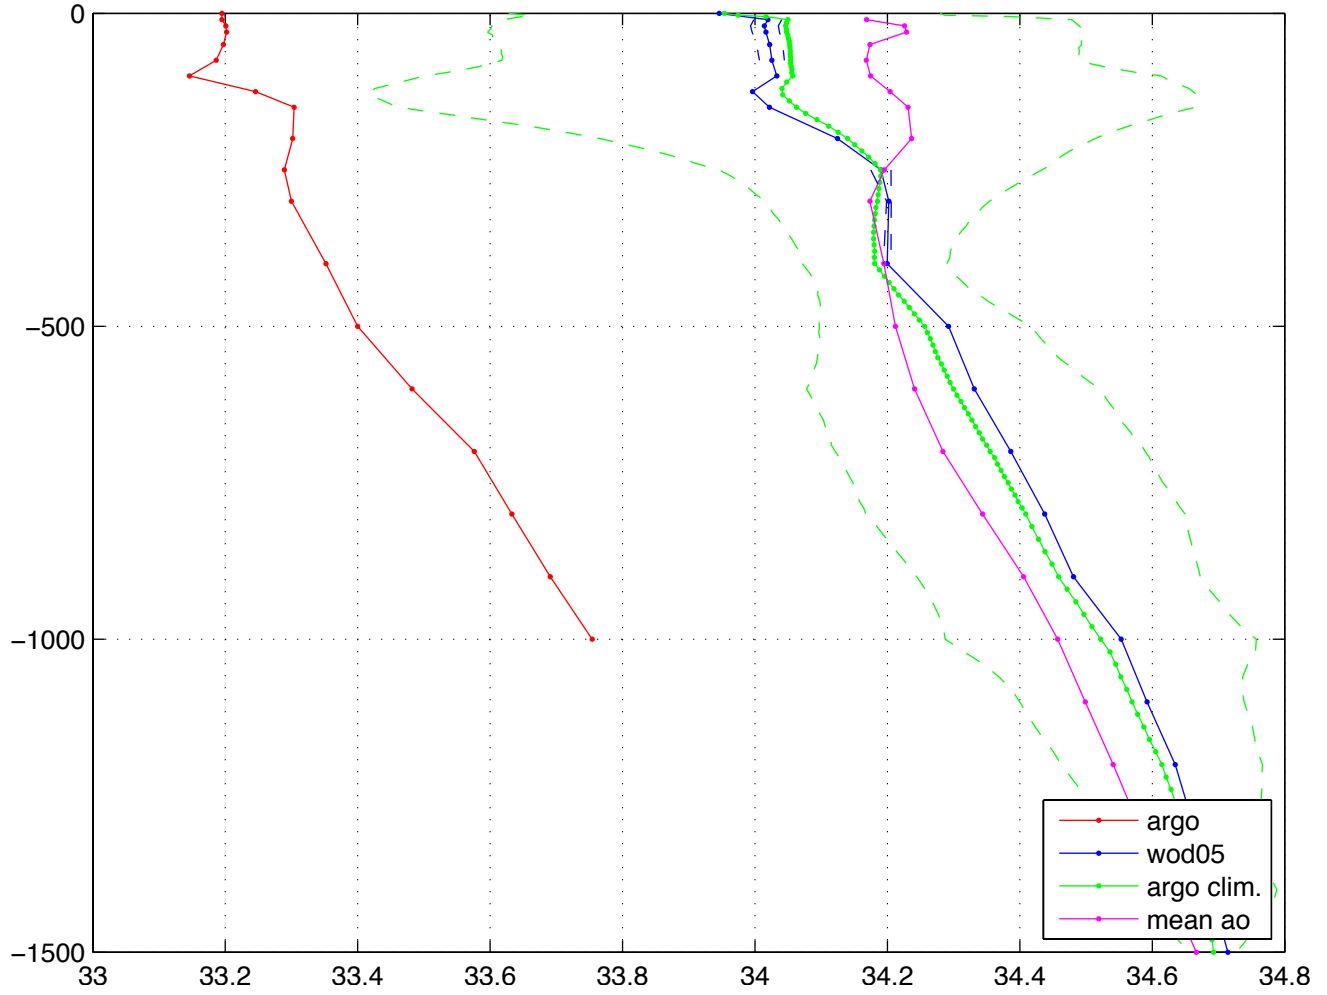

PF no 3900193 WMO= 852 date=2006 9 23 / long=-46.945 / lat=-44.352

PF no 3900191 WMO= 852 date=2006 9 23 / long=-16.285 / lat=-46.39

PF no 3900188 WMO= 852 date=2006 9 23 / long=-41.652 / lat=-30.132

PF no 3900189 WMO= 852 date=2006 9 24 / long=-35.9 / lat=-34.655

PF no 3900492 WMO= 852 date=2006 9 24 / long=-88.918 / lat=-15.293

PF no 69028 WMO= 846 date=2006 9 25 / long=-19.945 / lat=49.561

PF no 4900438 WMO= 852 date=2006 9 29 / long=-67.761 / lat=28.279

PF no 69023 WMO= 846 date=2006 9 30 / long=-19.841 / lat=43.853

PF no 4900439 WMO= 852 date=2006 9 30 / long=-42.652 / lat=50.414

PF no 3900192 WMO= 852 date=2006 10 3 / long=-28.233 / lat=-49.038

PF no 3900191 WMO= 852 date=2006 10 3 / long=-16.79 / lat=-46.056

PF no 3900193 WMO= 852 date=2006 10 3 / long=-47.953 / lat=-44.408

PF no 3900189 WMO= 852 date=2006 10 4 / long=-36.127 / lat=-34.83

PF no 3900492 WMO= 852 date=2006 10 4 / long=-89.299 / lat=-14.991

PF no 4900438 WMO= 852 date=2006 10 9 / long=-67.785 / lat=28.39