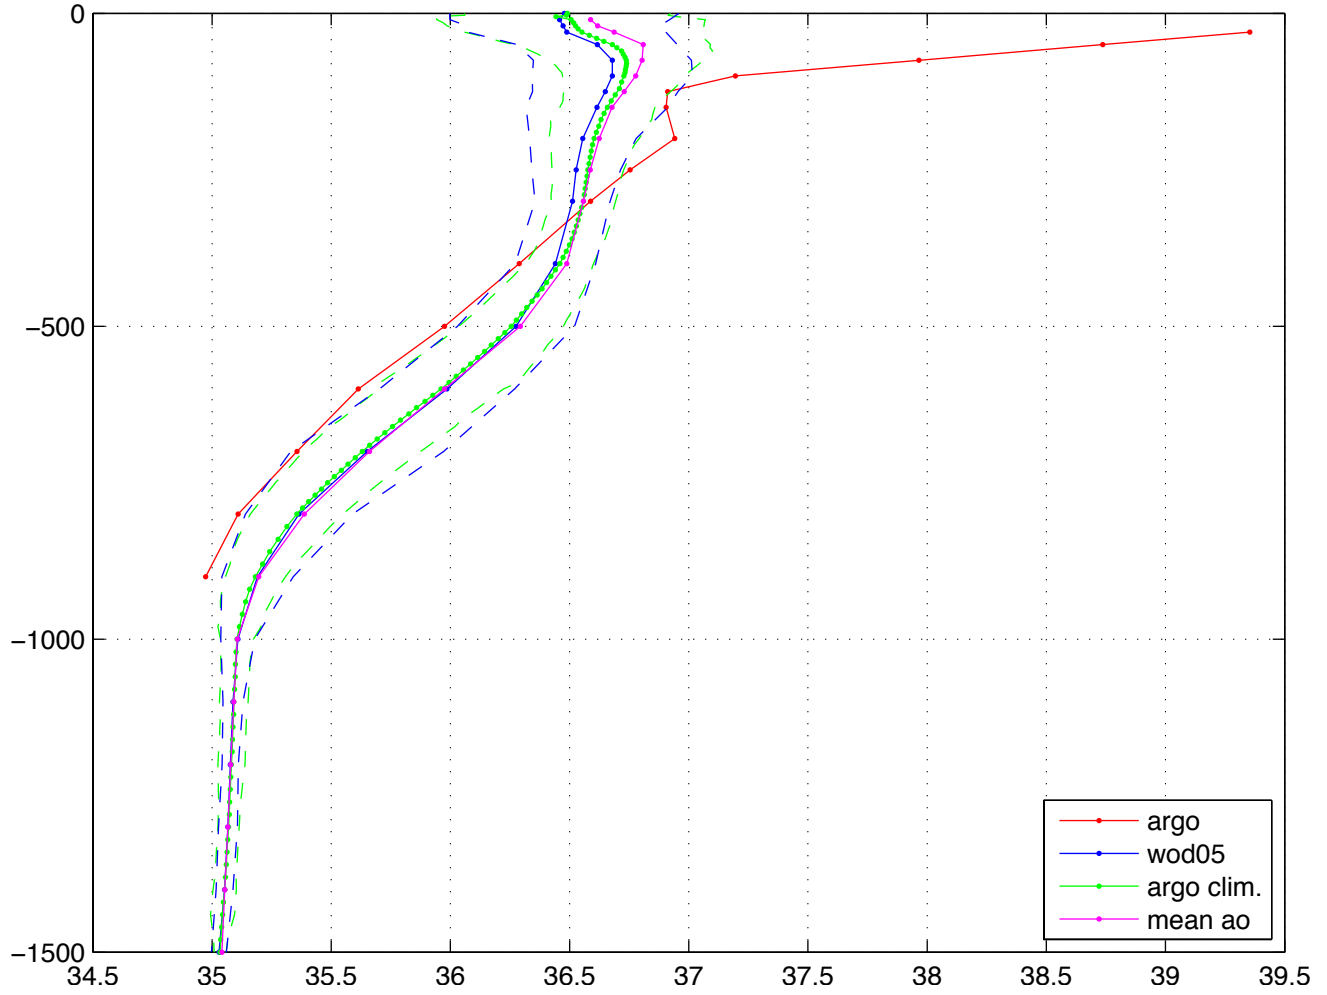

PF no 4900438 WMO= 852 date=2006 9 19 / long=-67.864 / lat=28.188

PF no 4900439 WMO= 852 date=2006 9 20 / long=-43.457 / lat=49.778

PF no 6900326 WMO= 846 date=2006 9 23 / long=-19.116 / lat=42.398

PF no 3900192 WMO= 852 date=2006 9 23 / long=-28.626 / lat=-48.65

PF no 3900193 WMO= 852 date=2006 9 23 / long=-46.945 / lat=-44.352

PF no 3900191 WMO= 852 date=2006 9 23 / long=-16.285 / lat=-46.39

PF no 3900188 WMO= 852 date=2006 9 23 / long=-41.652 / lat=-30.132

PF no 3900189 WMO= 852 date=2006 9 24 / long=-35.9 / lat=-34.655

PF no 3900492 WMO= 852 date=2006 9 24 / long=-88.918 / lat=-15.293

PF no 69028 WMO= 846 date=2006 9 25 / long=-19.945 / lat=49.561

PF no 4900438 WMO= 852 date=2006 9 29 / long=-67.761 / lat=28.279

PF no 69023 WMO= 846 date=2006 9 30 / long=-19.841 / lat=43.853

PF no 4900439 WMO= 852 date=2006 9 30 / long=-42.652 / lat=50.414

PF no 3900192 WMO= 852 date=2006 10 3 / long=-28.233 / lat=-49.038

PF no 3900191 WMO= 852 date=2006 10 3 / long=-16.79 / lat=-46.056

PF no 3900193 WMO= 852 date=2006 10 3 / long=-47.953 / lat=-44.408