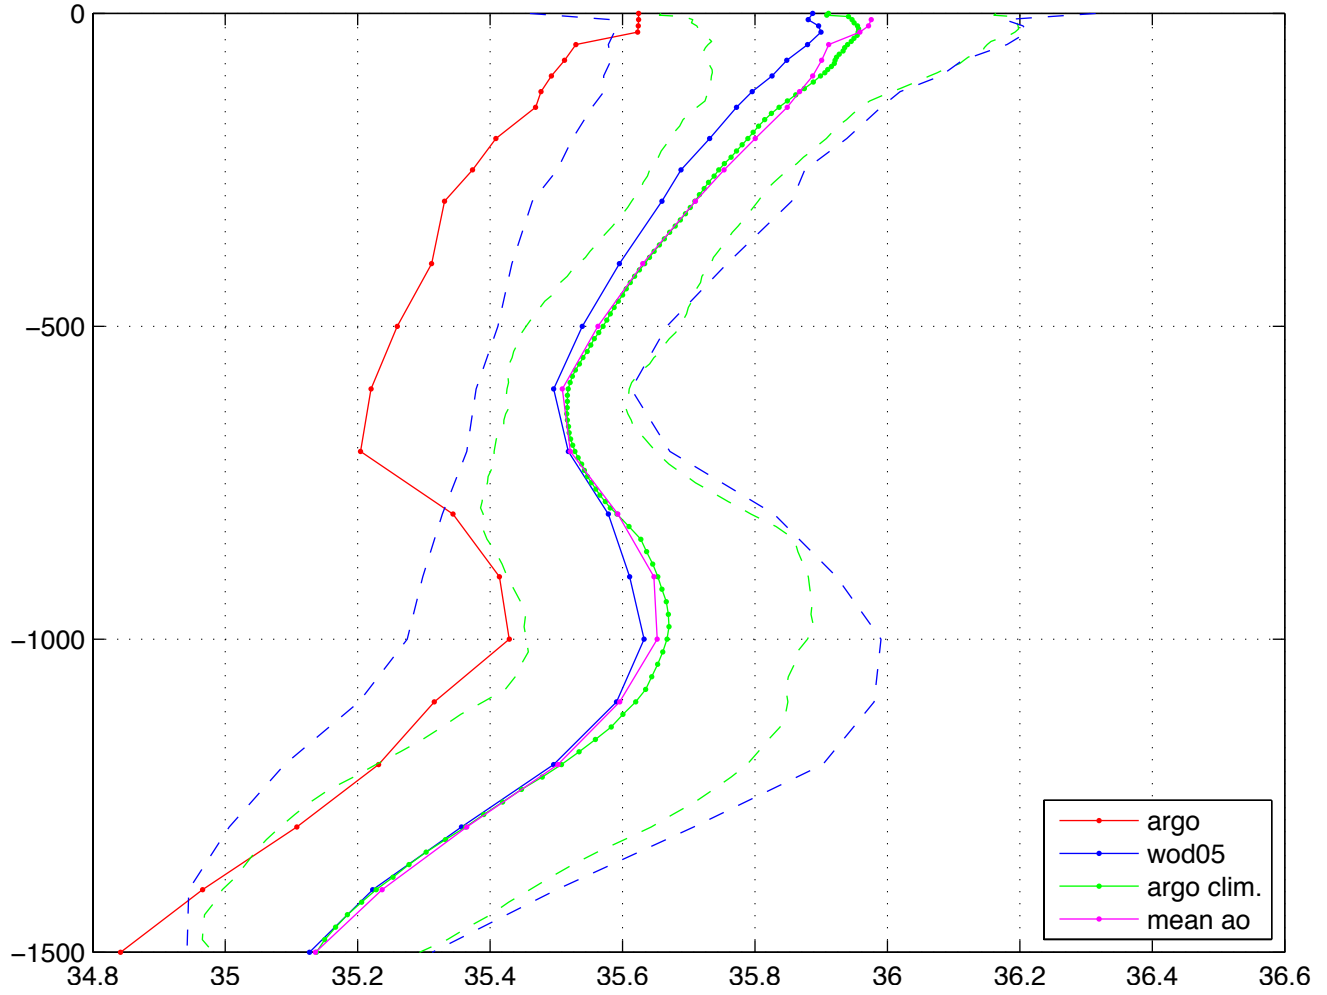

PF no 4900438 WMO= 852 date=2006 9 19 / long=-67.864 / lat=28.188

PF no 4900439 WMO= 852 date=2006 9 20 / long=-43.457 / lat=49.778

PF no 6900326 WMO= 846 date=2006 9 23 / long=-19.116 / lat=42.398

PF no 3900192 WMO= 852 date=2006 9 23 / long=-28.626 / lat=-48.65

PF no 3900193 WMO= 852 date=2006 9 23 / long=-46.945 / lat=-44.352

PF no 3900191 WMO= 852 date=2006 9 23 / long=-16.285 / lat=-46.39

PF no 3900188 WMO= 852 date=2006 9 23 / long=-41.652 / lat=-30.132

PF no 3900189 WMO= 852 date=2006 9 24 / long=-35.9 / lat=-34.655

PF no 3900492 WMO= 852 date=2006 9 24 / long=-88.918 / lat=-15.293

PF no 69028 WMO= 846 date=2006 9 25 / long=-19.945 / lat=49.561

PF no 4900438 WMO= 852 date=2006 9 29 / long=-67.761 / lat=28.279

PF no 69023 WMO= 846 date=2006 9 30 / long=-19.841 / lat=43.853

PF no 4900439 WMO= 852 date=2006 9 30 / long=-42.652 / lat=50.414

PF no 3900192 WMO= 852 date=2006 10 3 / long=-28.233 / lat=-49.038

PF no 3900191 WMO= 852 date=2006 10 3 / long=-16.79 / lat=-46.056

PF no 3900193 WMO= 852 date=2006 10 3 / long=-47.953 / lat=-44.408