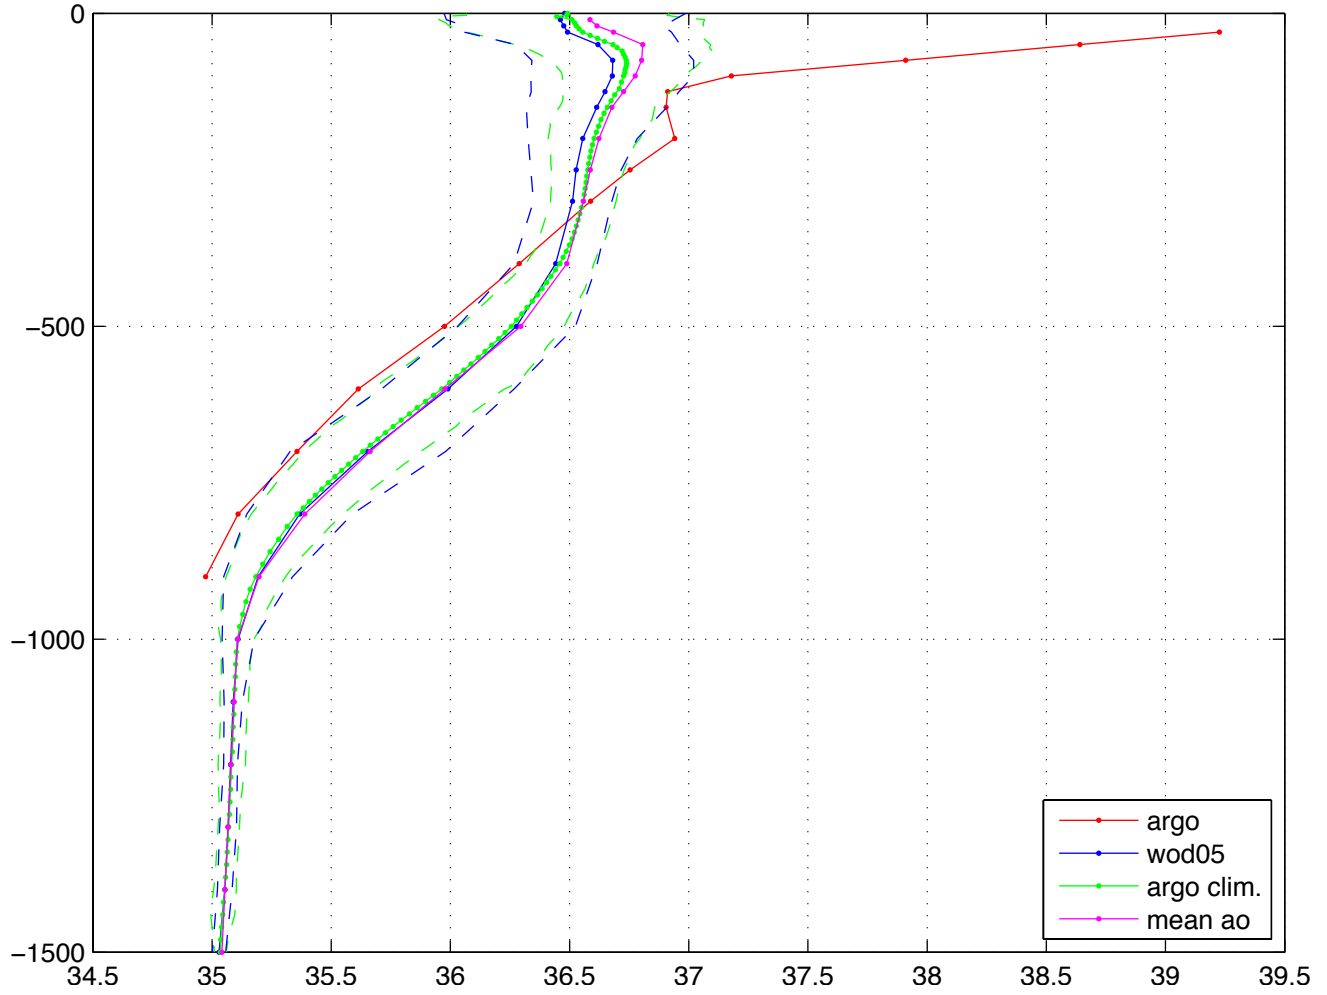

PF no 3900193 WMO= 852 date=2006 9 23 / long=-46.945 / lat=-44.352

PF no 3900191 WMO= 852 date=2006 9 23 / long=-16.285 / lat=-46.39

PF no 3900188 WMO= 852 date=2006 9 23 / long=-41.652 / lat=-30.132

PF no 3900189 WMO= 852 date=2006 9 24 / long=-35.9 / lat=-34.655

PF no 3900492 WMO= 852 date=2006 9 24 / long=-88.918 / lat=-15.293

PF no 69028 WMO= 846 date=2006 9 25 / long=-19.945 / lat=49.561

PF no 4900438 WMO= 852 date=2006 9 29 / long=-67.761 / lat=28.279

PF no 69023 WMO= 846 date=2006 9 30 / long=-19.841 / lat=43.853

PF no 4900439 WMO= 852 date=2006 9 30 / long=-42.652 / lat=50.414

PF no 3900192 WMO= 852 date=2006 10 3 / long=-28.233 / lat=-49.038

PF no 3900191 WMO= 852 date=2006 10 3 / long=-16.79 / lat=-46.056

PF no 3900193 WMO= 852 date=2006 10 3 / long=-47.953 / lat=-44.408

PF no 3900189 WMO= 852 date=2006 10 4 / long=-36.127 / lat=-34.83

PF no 3900492 WMO= 852 date=2006 10 4 / long=-89.299 / lat=-14.991

PF no 4900438 WMO= 852 date=2006 10 9 / long=-67.785 / lat=28.39