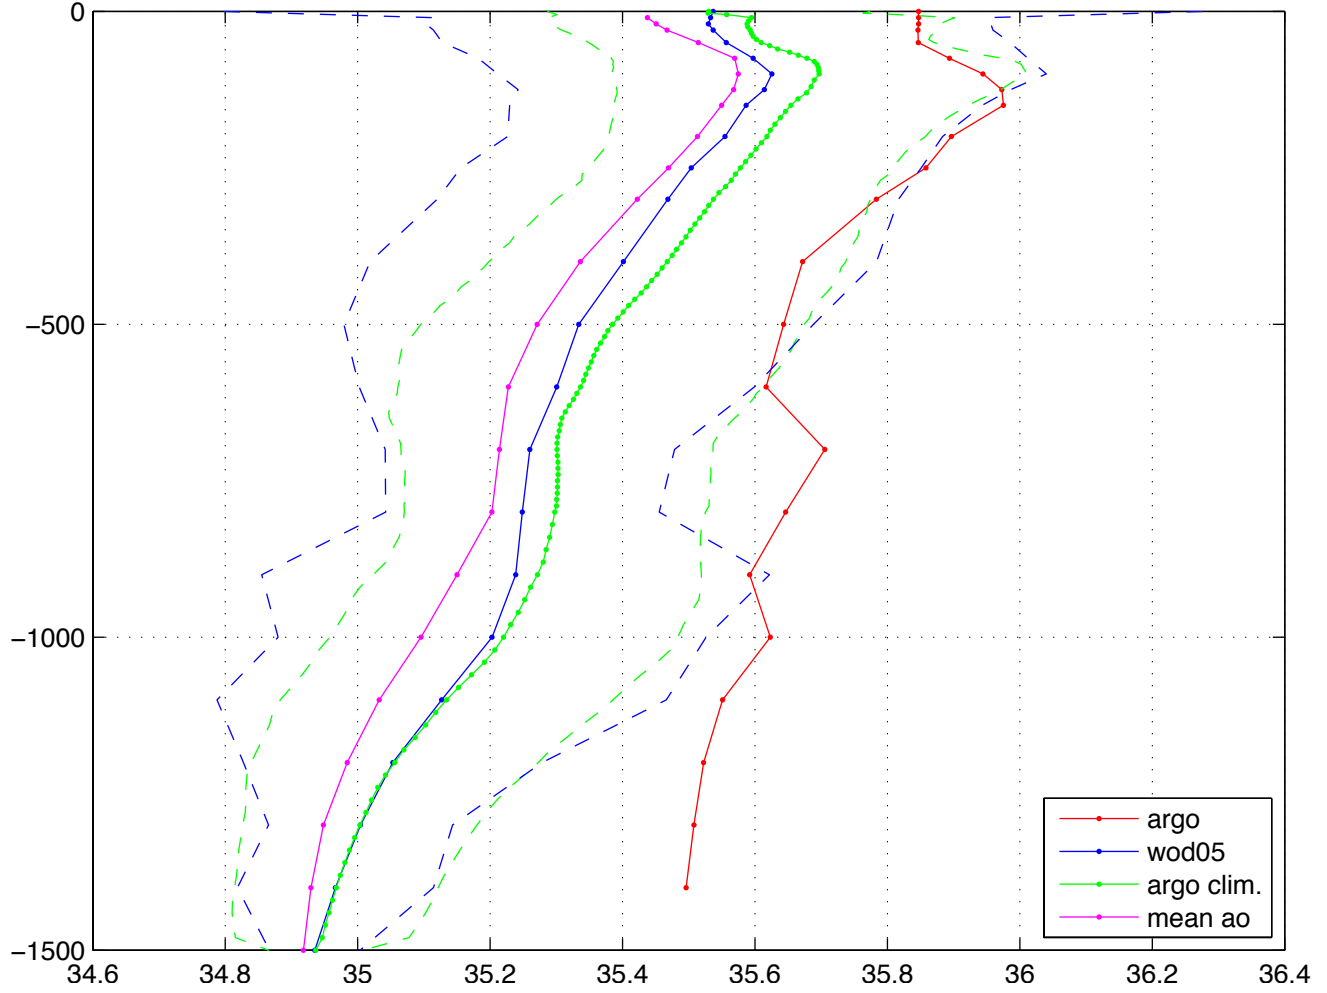

PF no 3900193 WMO= 852 date=2006 9 23 / long=-46.945 / lat=-44.352

PF no 3900191 WMO= 852 date=2006 9 23 / long=-16.285 / lat=-46.39

PF no 3900188 WMO= 852 date=2006 9 23 / long=-41.652 / lat=-30.132

PF no 3900189 WMO= 852 date=2006 9 24 / long=-35.9 / lat=-34.655

PF no 3900492 WMO= 852 date=2006 9 24 / long=-88.918 / lat=-15.293

PF no 69028 WMO= 846 date=2006 9 25 / long=-19.945 / lat=49.561

PF no 4900438 WMO= 852 date=2006 9 29 / long=-67.761 / lat=28.279

PF no 69023 WMO= 846 date=2006 9 30 / long=-19.841 / lat=43.853

PF no 4900439 WMO= 852 date=2006 9 30 / long=-42.652 / lat=50.414

PF no 3900192 WMO= 852 date=2006 10 3 / long=-28.233 / lat=-49.038

PF no 3900191 WMO= 852 date=2006 10 3 / long=-16.79 / lat=-46.056

PF no 3900193 WMO= 852 date=2006 10 3 / long=-47.953 / lat=-44.408

PF no 3900189 WMO= 852 date=2006 10 4 / long=-36.127 / lat=-34.83

PF no 3900492 WMO= 852 date=2006 10 4 / long=-89.299 / lat=-14.991

PF no 4900438 WMO= 852 date=2006 10 9 / long=-67.785 / lat=28.39