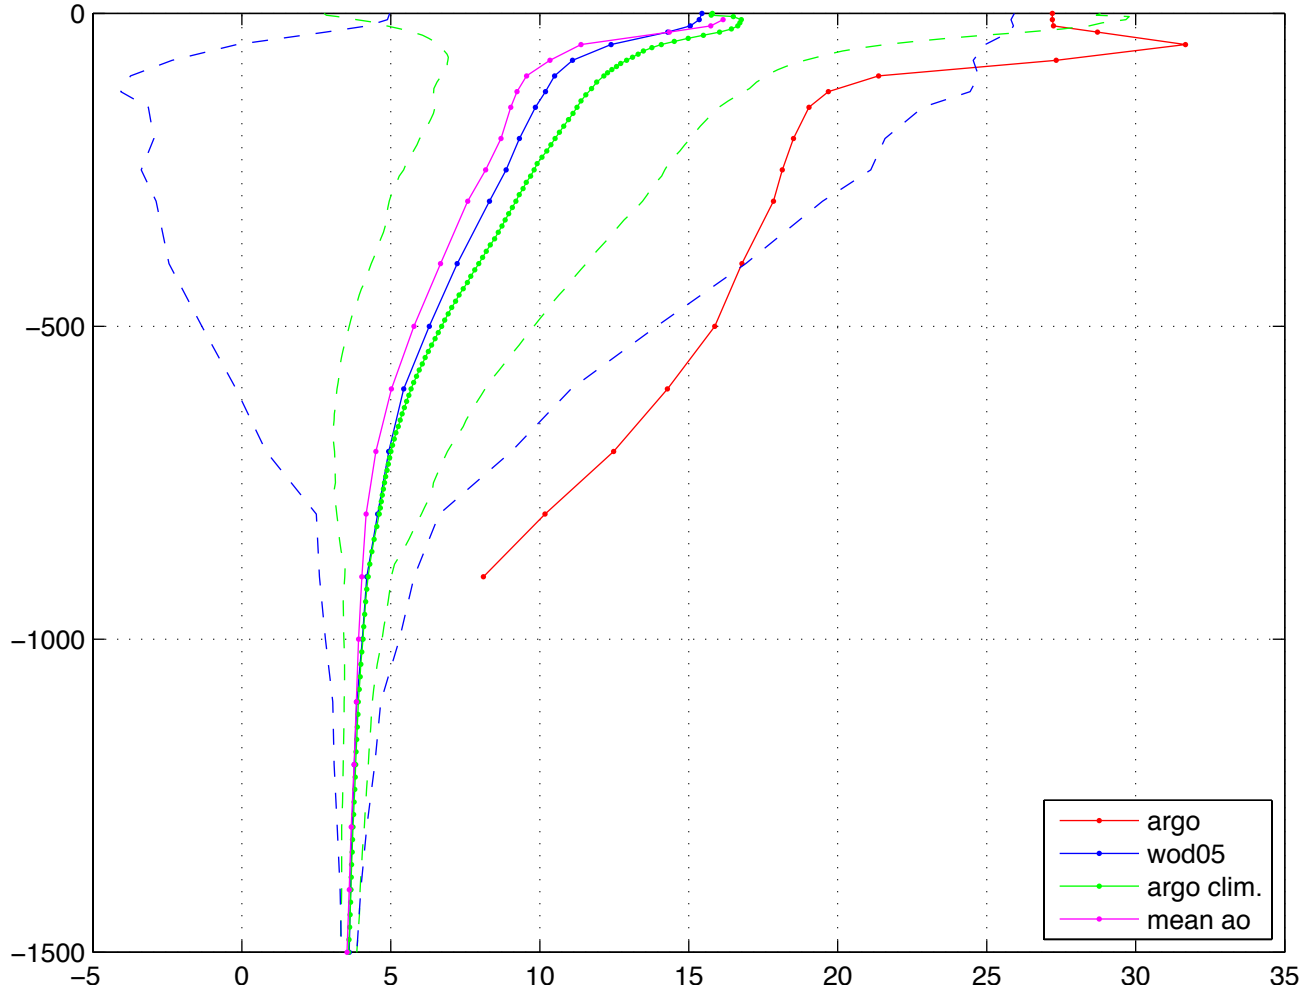

PF no 4900446 WMO= 852 date=2006 9 1 / long=-28.72 / lat=48.967

PF no 3900193 WMO= 852 date=2006 9 3 / long=-45.954 / lat=-43.994

PF no 4900439 WMO= 852 date=2006 9 10 / long=-41.895 / lat=48.544

PF no 4900446 WMO= 852 date=2006 9 11 / long=-28.968 / lat=49.186

PF no 3900193 WMO= 852 date=2006 9 13 / long=-46.835 / lat=-44.03