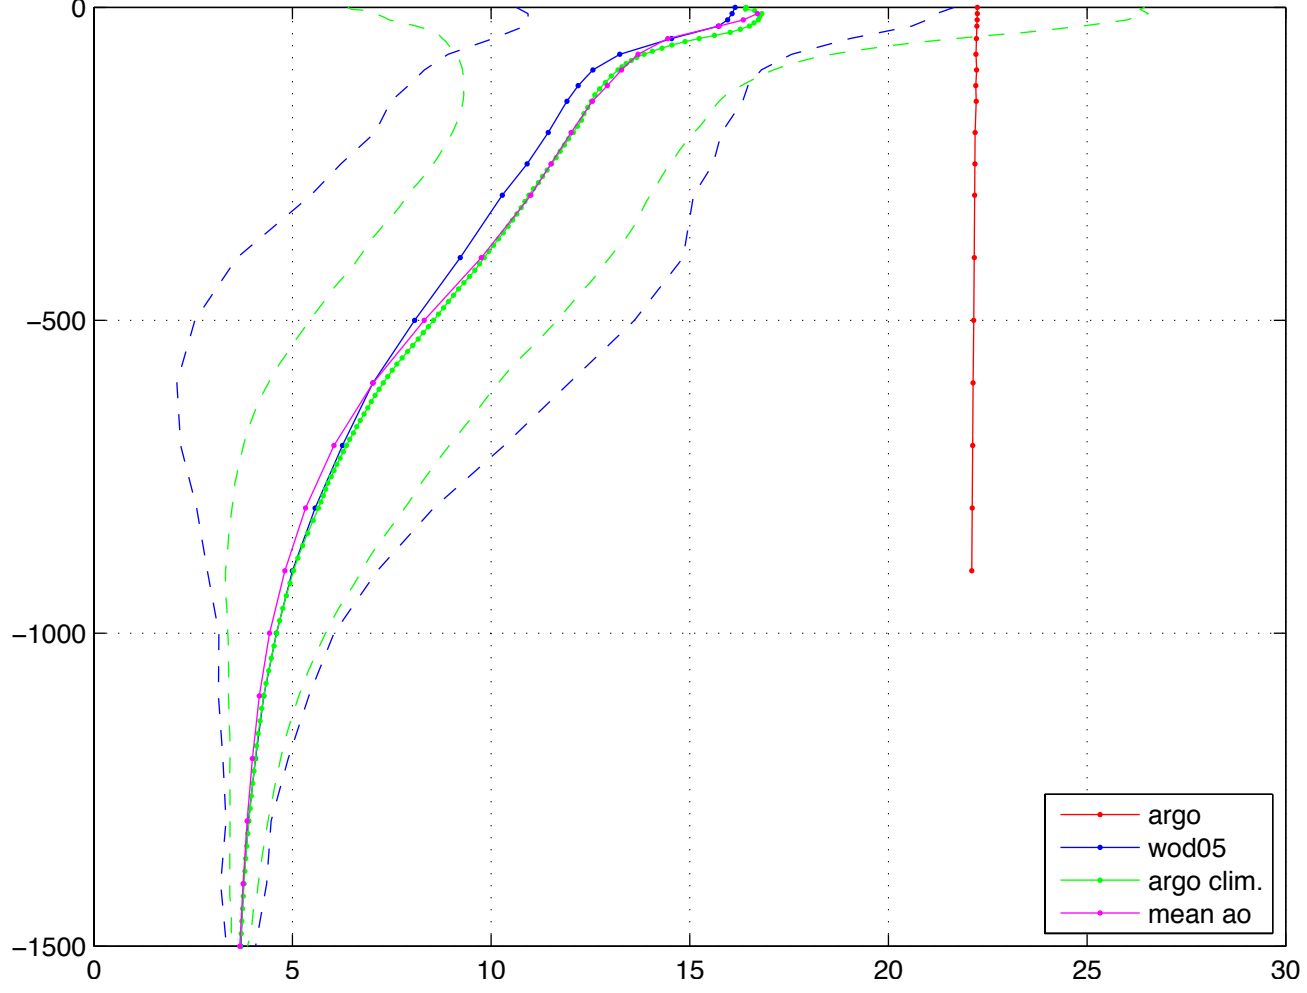

PF no 4900446 WMO= 852 date=2006 9 1 / long=-28.72 / lat=48.967

PF no 3900193 WMO= 852 date=2006 9 3 / long=-45.954 / lat=-43.994

PF no 4900439 WMO= 852 date=2006 9 10 / long=-41.895 / lat=48.544

PF no 4900446 WMO= 852 date=2006 9 11 / long=-28.968 / lat=49.186

PF no 3900193 WMO= 852 date=2006 9 13 / long=-46.835 / lat=-44.03