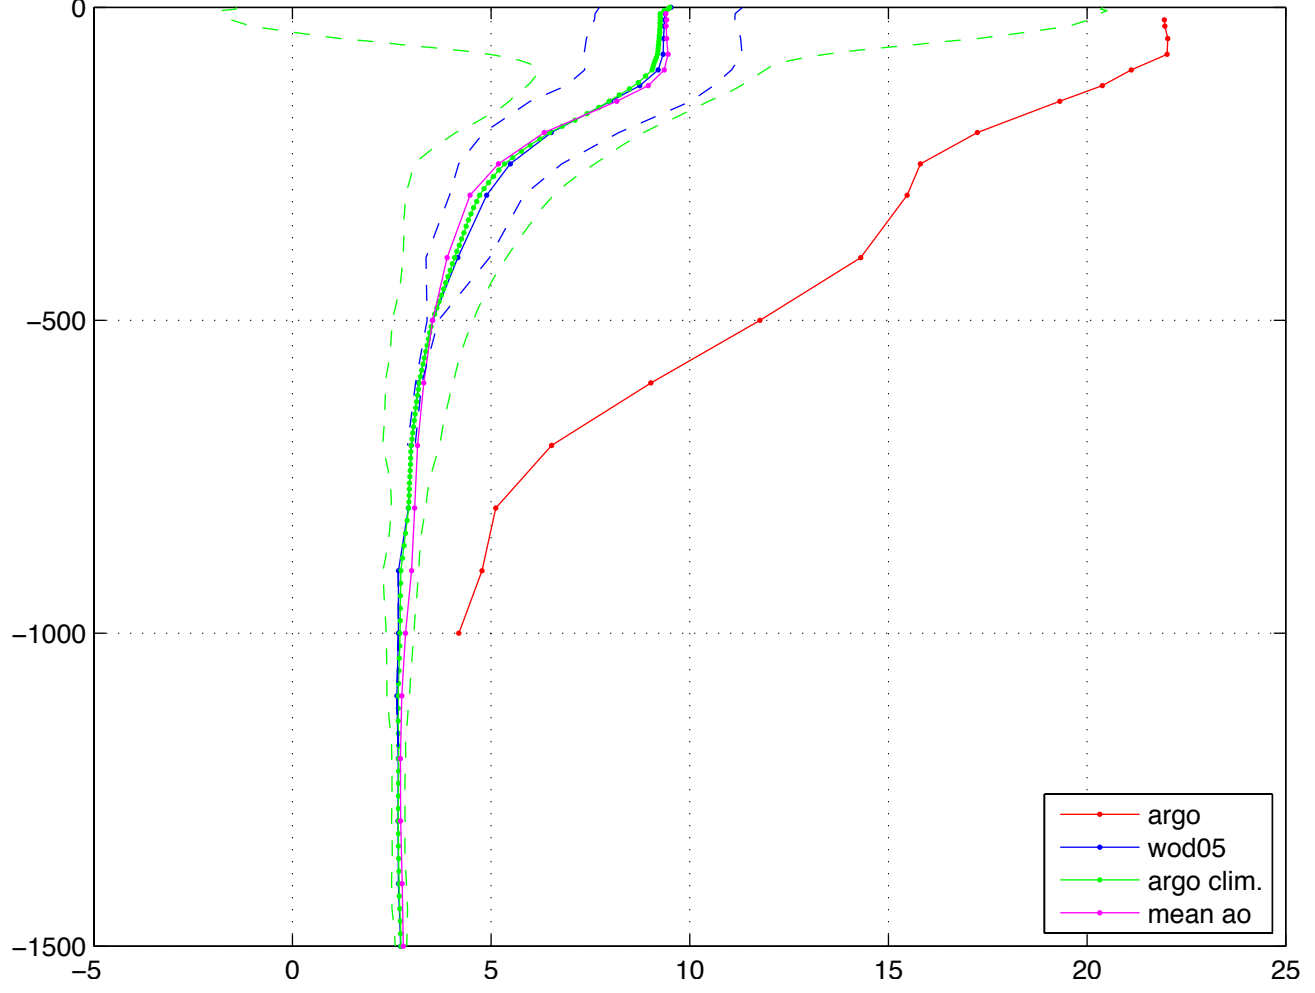

PF no 4900446 WMO= 852 date=2006 9 1 / long=-28.72 / lat=48.967

PF no 3900193 WMO= 852 date=2006 9 3 / long=-45.954 / lat=-43.994

PF no 4900439 WMO= 852 date=2006 9 10 / long=-41.895 / lat=48.544

PF no 4900446 WMO= 852 date=2006 9 11 / long=-28.968 / lat=49.186

PF no 3900193 WMO= 852 date=2006 9 13 / long=-46.835 / lat=-44.03