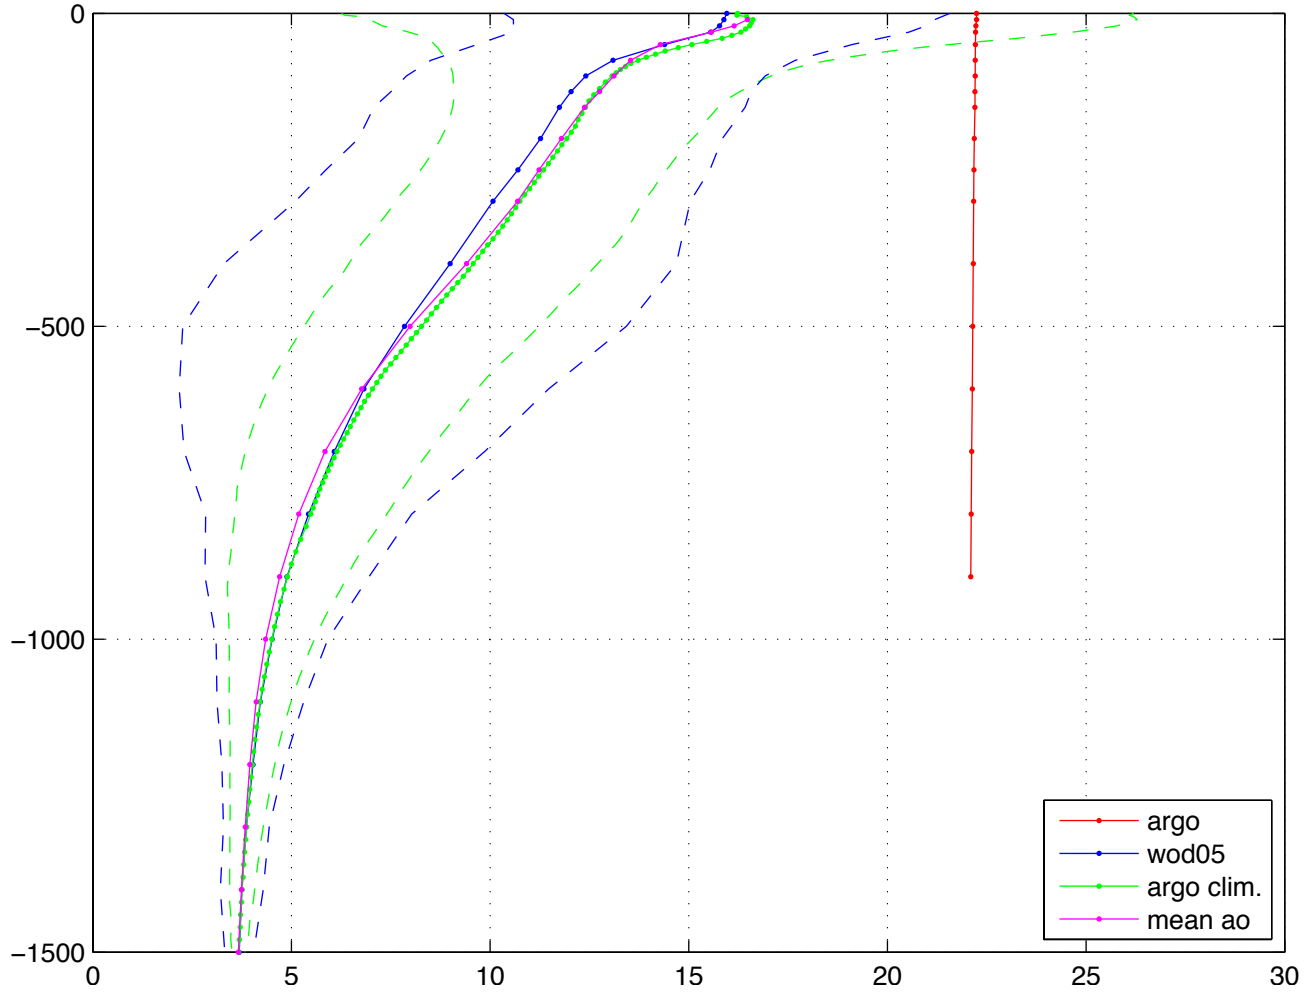

PF no 4900446 WMO= 852 date=2006 9 1 / long=-28.72 / lat=48.967

PF no 3900193 WMO= 852 date=2006 9 3 / long=-45.954 / lat=-43.994

PF no 4900439 WMO= 852 date=2006 9 10 / long=-41.895 / lat=48.544

PF no 4900446 WMO= 852 date=2006 9 11 / long=-28.968 / lat=49.186

PF no 3900193 WMO= 852 date=2006 9 13 / long=-46.835 / lat=-44.03