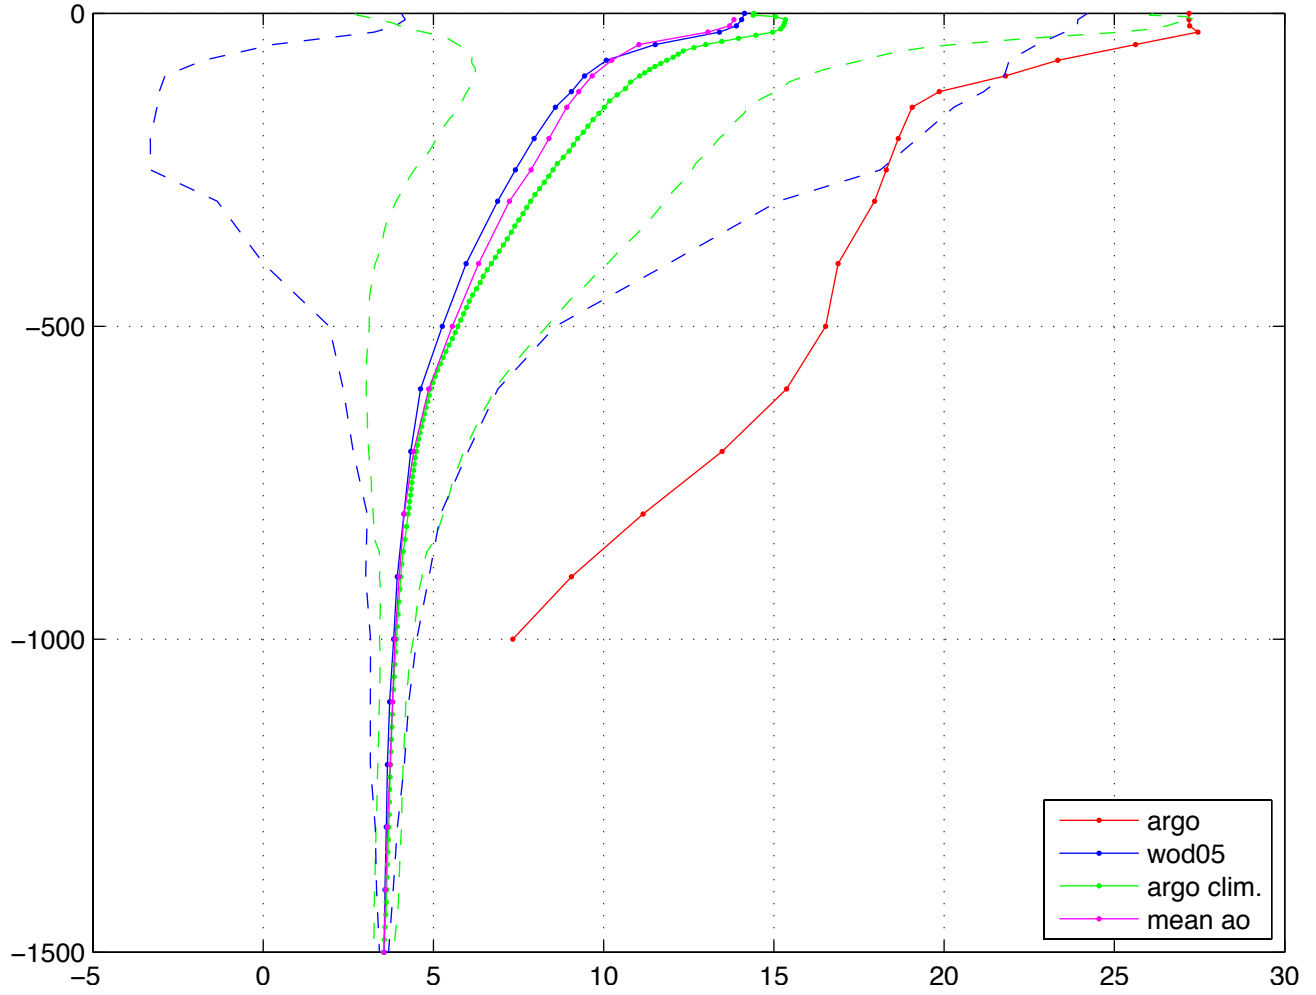

PF no 4900439 WMO= 852 date=2006 8 11 / long=-45.187 / lat=50.336

PF no 3900192 WMO= 852 date=2006 8 14 / long=-33.786 / lat=-48.492

PF no 3900193 WMO= 852 date=2006 8 14 / long=-45.525 / lat=-43.984

PF no 4900439 WMO= 852 date=2006 8 21 / long=-42.058 / lat=50.328

PF no 3900192 WMO= 852 date=2006 8 24 / long=-32.754 / lat=-48.837

PF no 3900193 WMO= 852 date=2006 8 24 / long=-45.856 / lat=-44.513