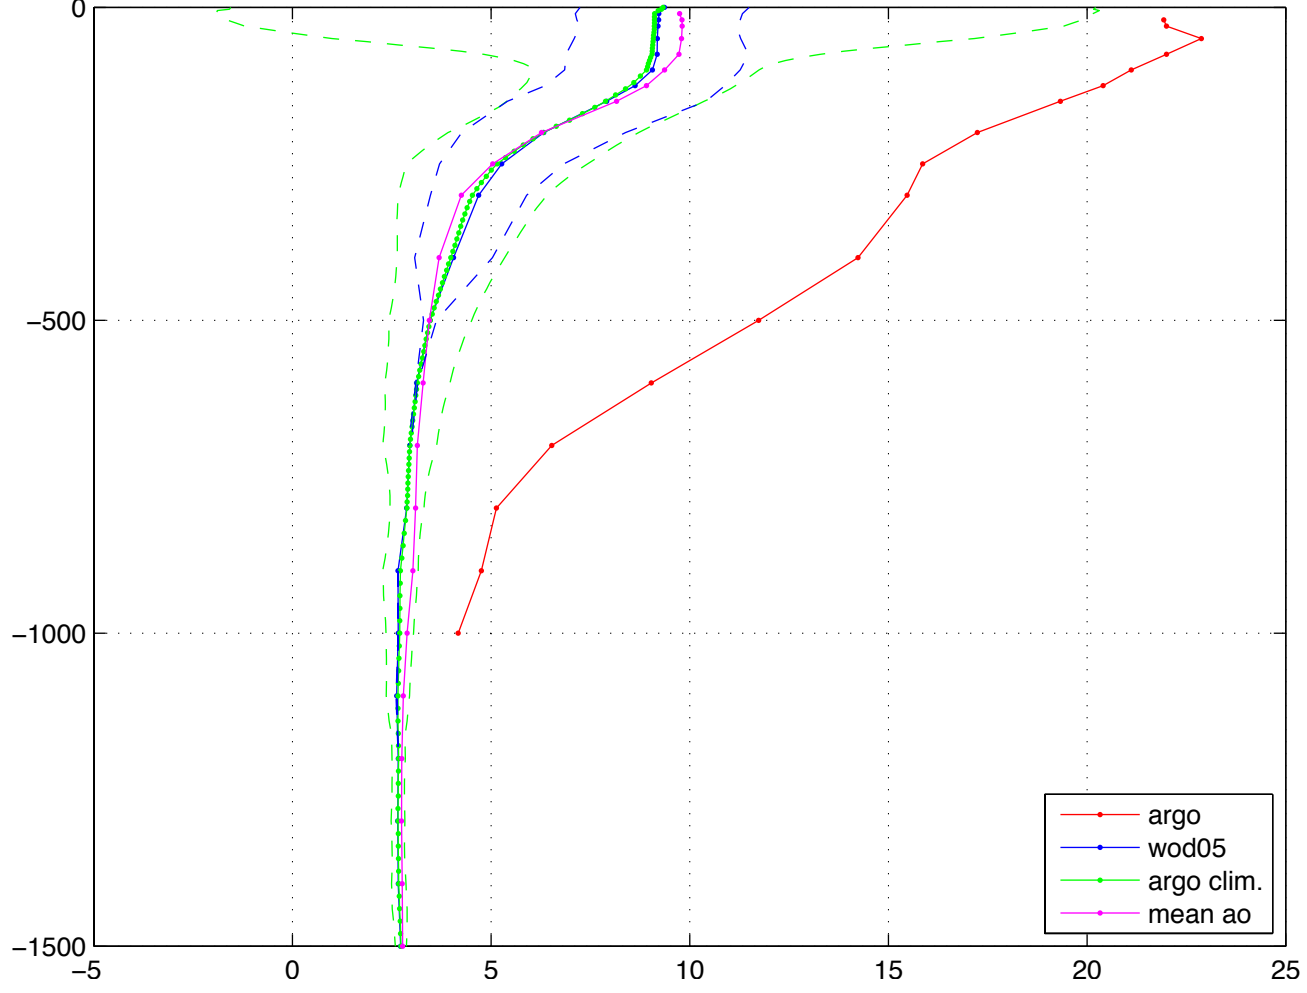

PF no 4900439 WMO= 852 date=2006 8 11 / long=-45.187 / lat=50.336

PF no 3900192 WMO= 852 date=2006 8 14 / long=-33.786 / lat=-48.492

PF no 3900193 WMO= 852 date=2006 8 14 / long=-45.525 / lat=-43.984

PF no 4900439 WMO= 852 date=2006 8 21 / long=-42.058 / lat=50.328

PF no 3900192 WMO= 852 date=2006 8 24 / long=-32.754 / lat=-48.837

PF no 3900193 WMO= 852 date=2006 8 24 / long=-45.856 / lat=-44.513