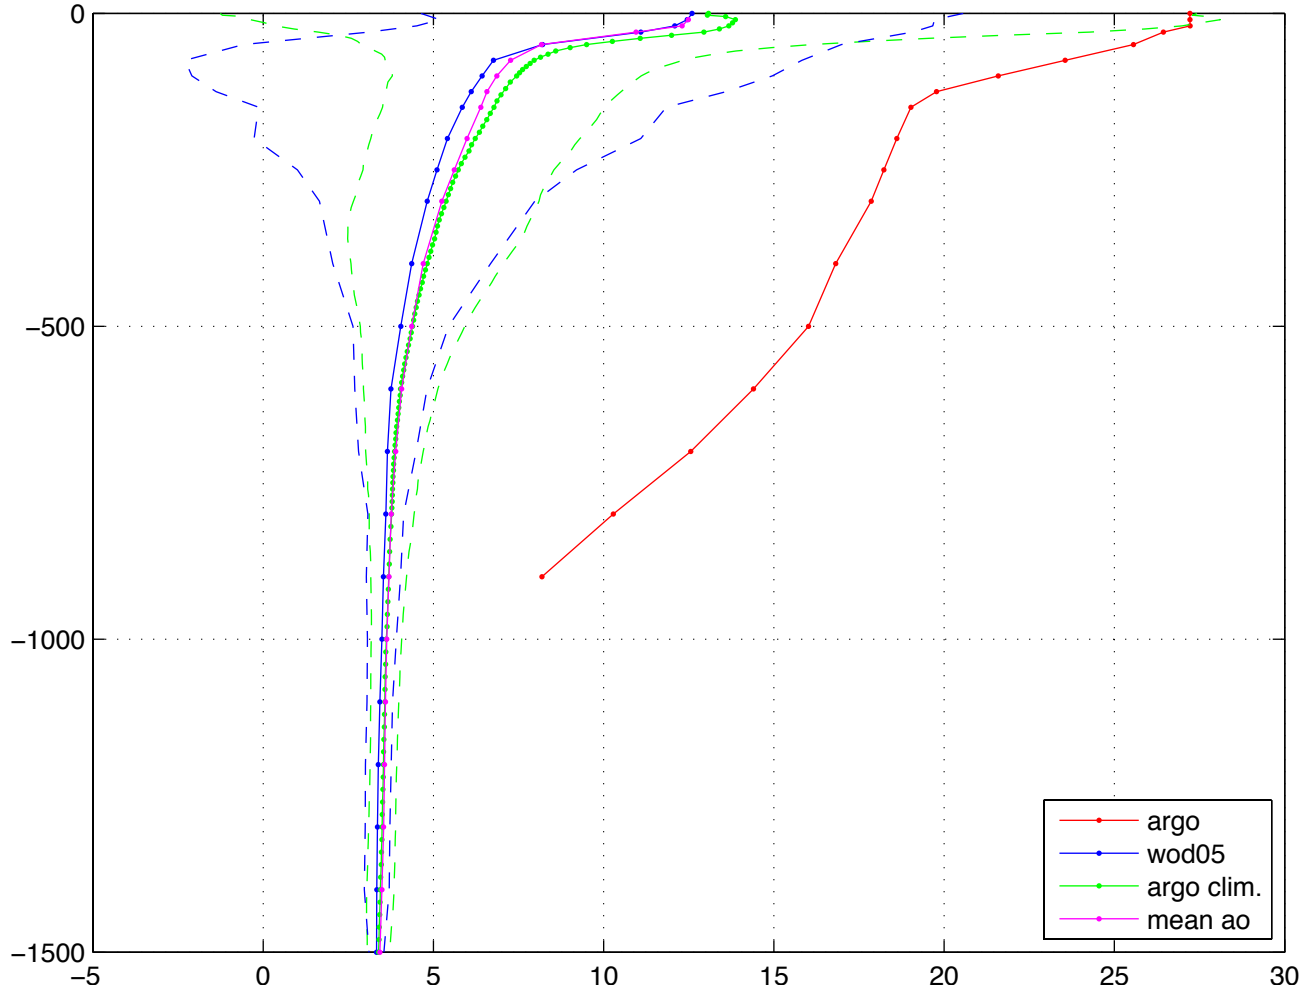

PF no 4900439 WMO= 852 date=2006 8 11 / long=-45.187 / lat=50.336

PF no 3900192 WMO= 852 date=2006 8 14 / long=-33.786 / lat=-48.492

PF no 3900193 WMO= 852 date=2006 8 14 / long=-45.525 / lat=-43.984

PF no 4900439 WMO= 852 date=2006 8 21 / long=-42.058 / lat=50.328

PF no 3900192 WMO= 852 date=2006 8 24 / long=-32.754 / lat=-48.837

PF no 3900193 WMO= 852 date=2006 8 24 / long=-45.856 / lat=-44.513