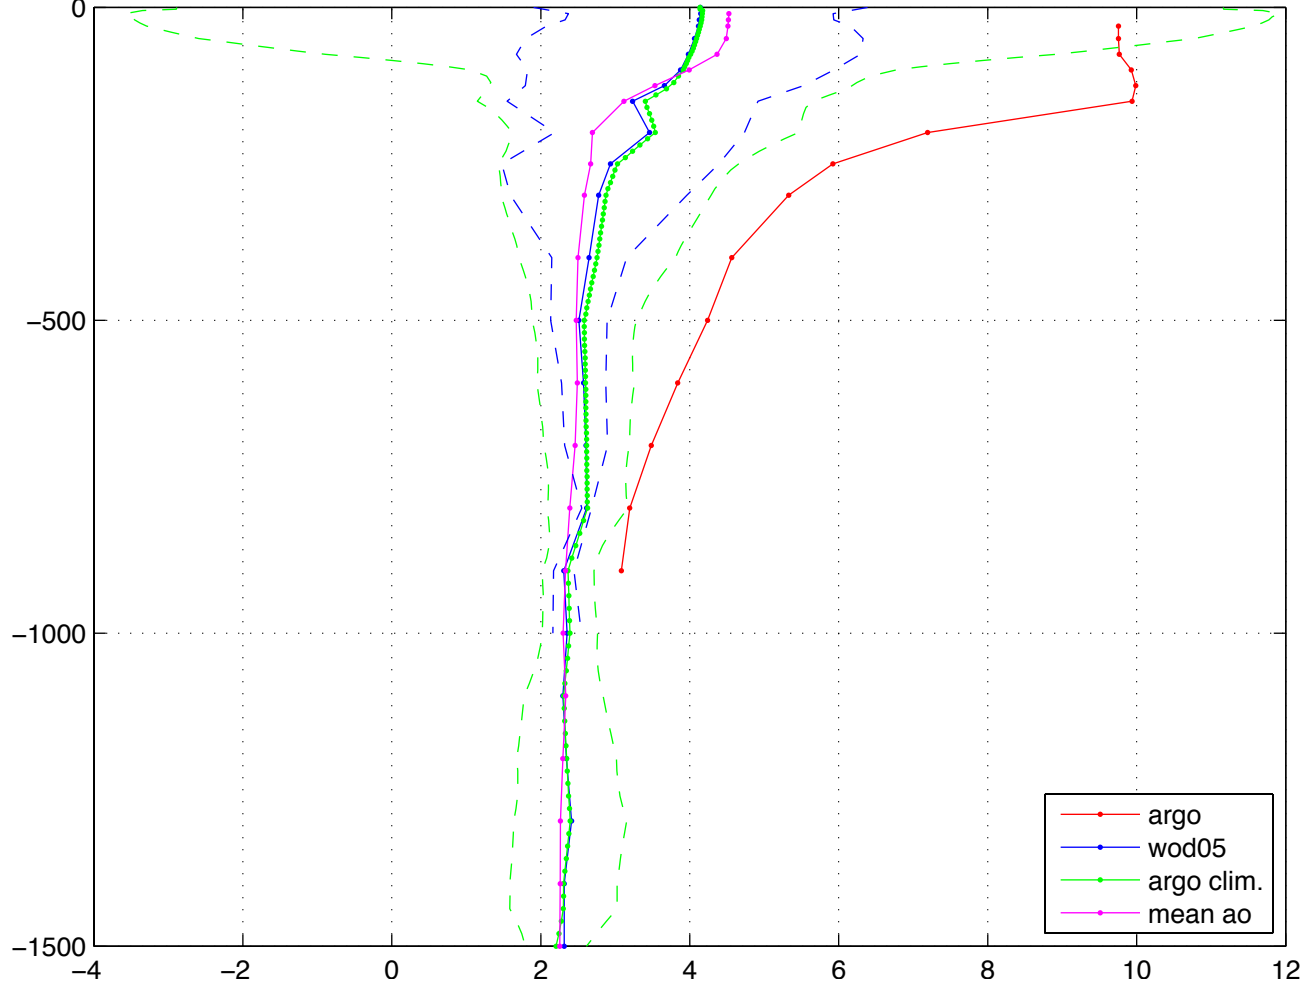

PF no 4900439 WMO= 852 date=2006 8 11 / long=-45.187 / lat=50.336

PF no 3900192 WMO= 852 date=2006 8 14 / long=-33.786 / lat=-48.492

PF no 3900193 WMO= 852 date=2006 8 14 / long=-45.525 / lat=-43.984

PF no 4900439 WMO= 852 date=2006 8 21 / long=-42.058 / lat=50.328

PF no 3900192 WMO= 852 date=2006 8 24 / long=-32.754 / lat=-48.837

PF no 3900193 WMO= 852 date=2006 8 24 / long=-45.856 / lat=-44.513