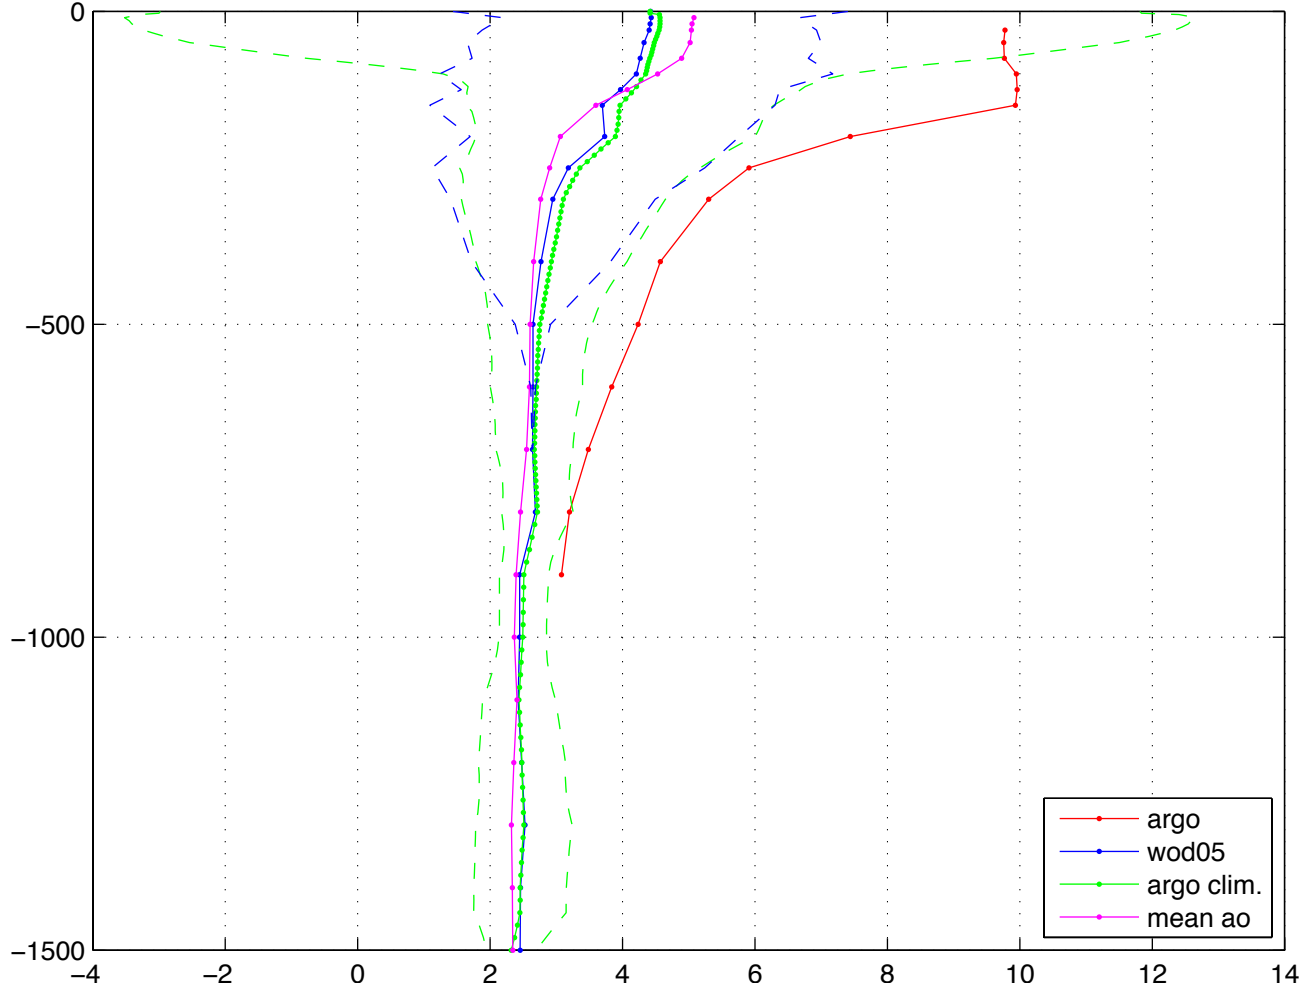

PF no 4900439 WMO= 852 date=2006 8 11 / long=-45.187 / lat=50.336

PF no 3900192 WMO= 852 date=2006 8 14 / long=-33.786 / lat=-48.492

PF no 3900193 WMO= 852 date=2006 8 14 / long=-45.525 / lat=-43.984

PF no 4900439 WMO= 852 date=2006 8 21 / long=-42.058 / lat=50.328

PF no 3900192 WMO= 852 date=2006 8 24 / long=-32.754 / lat=-48.837

PF no 3900193 WMO= 852 date=2006 8 24 / long=-45.856 / lat=-44.513