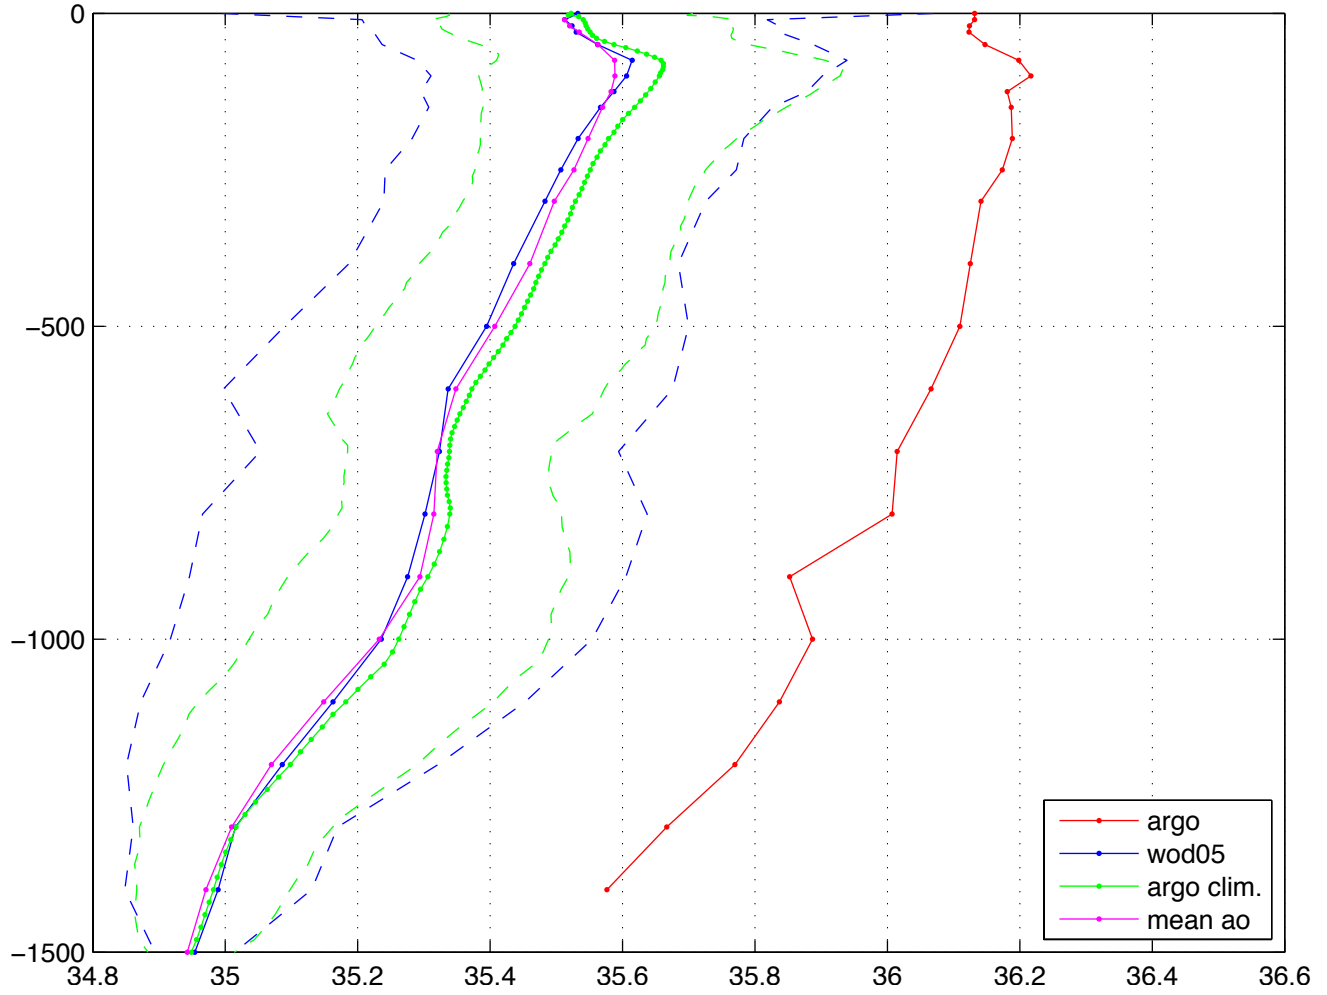

PF no 69028 WMO= 846 date=2006 8 11 / long=-18.115 / lat=50.351

PF no 4900439 WMO= 852 date=2006 8 11 / long=-45.187 / lat=50.336

PF no 3900442 WMO= 852 date=2006 8 13 / long=-35.819 / lat=-34.099

PF no 3900191 WMO= 852 date=2006 8 14 / long=-18.726 / lat=-46.858

PF no 3900193 WMO= 852 date=2006 8 14 / long=-45.525 / lat=-43.984

PF no 3900189 WMO= 852 date=2006 8 15 / long=-35.699 / lat=-34.767

PF no 3900492 WMO= 852 date=2006 8 15 / long=-88.803 / lat=-16.098

PF no 69023 WMO= 846 date=2006 8 15 / long=-21.294 / lat=44.644

PF no 69026 WMO= 846 date=2006 8 16 / long=-22.623 / lat=55.579

PF no 1900331 WMO= 842 date=2006 8 17 / long=6.438 / lat=-35.49

PF no 4900438 WMO= 852 date=2006 8 20 / long=-68.621 / lat=28.128

PF no 4900439 WMO= 852 date=2006 8 21 / long=-42.058 / lat=50.328

PF no 3900442 WMO= 852 date=2006 8 23 / long=-35.889 / lat=-34.089

PF no 3900188 WMO= 852 date=2006 8 24 / long=-41.377 / lat=-29.837

PF no 3900193 WMO= 852 date=2006 8 24 / long=-45.856 / lat=-44.513

PF no 3900191 WMO= 852 date=2006 8 24 / long=-17.198 / lat=-47.891