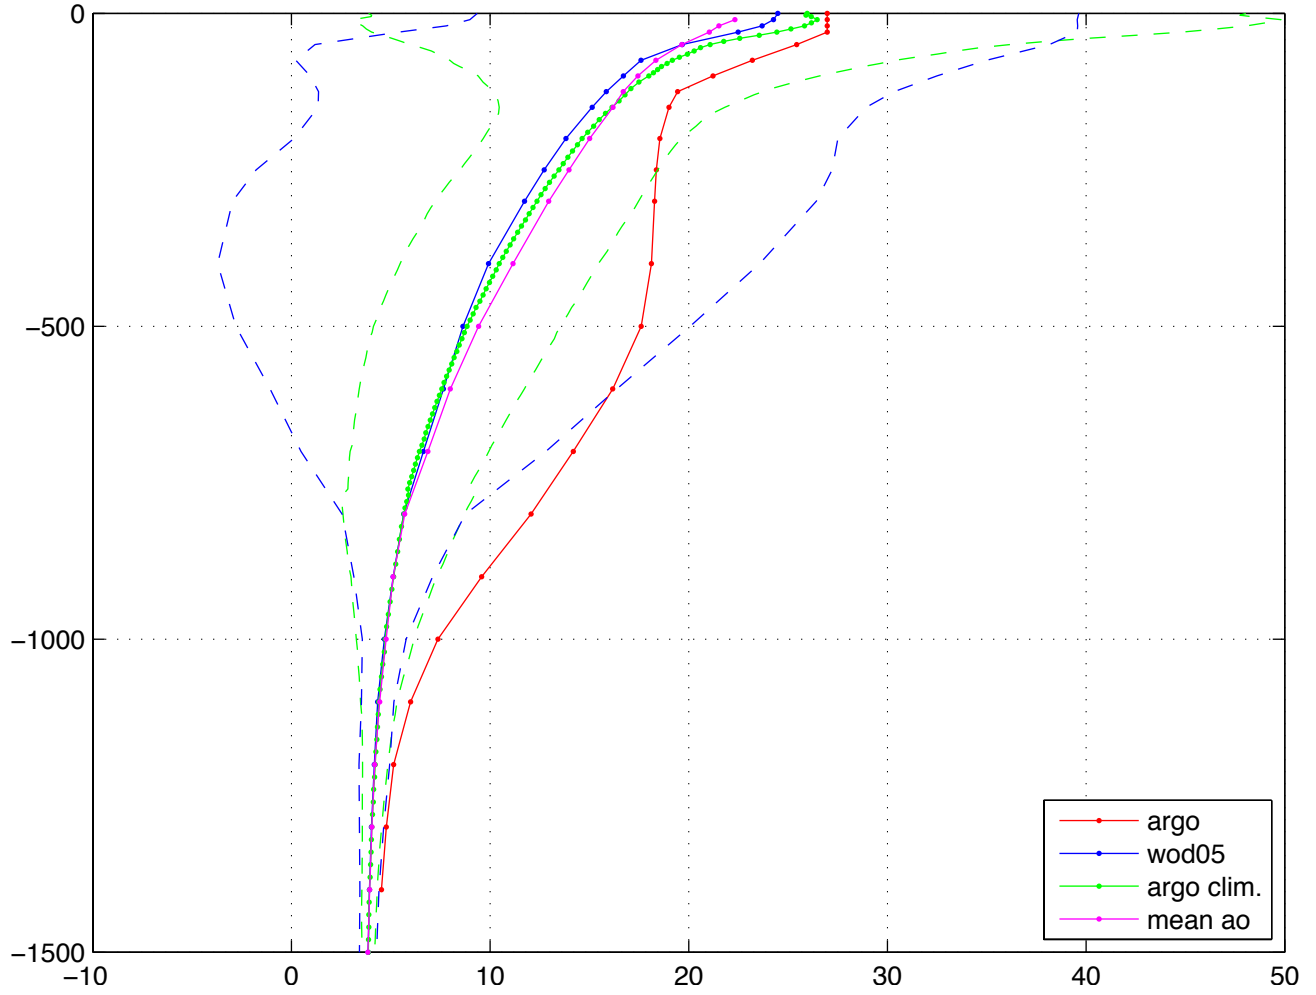

PF no 4900439 WMO= 852 date=2006 7 22 / long=-40.835 / lat=49.853

PF no 5900041 WMO= 846 date=2006 7 25 / long=117.141 / lat=-37.027

PF no 3900193 WMO= 852 date=2006 7 25 / long=-43.588 / lat=-44.451

PF no 3900192 WMO= 852 date=2006 7 25 / long=-38.102 / lat=-48.708

PF no 4900590 WMO= 852 date=2006 7 28 / long=-67.106 / lat=38.957

PF no 4900439 WMO= 852 date=2006 8 1 / long=-42.884 / lat=48.905

PF no 3900193 WMO= 852 date=2006 8 4 / long=-44.168 / lat=-44.039

PF no 3900192 WMO= 852 date=2006 8 4 / long=-35.538 / lat=-49.397