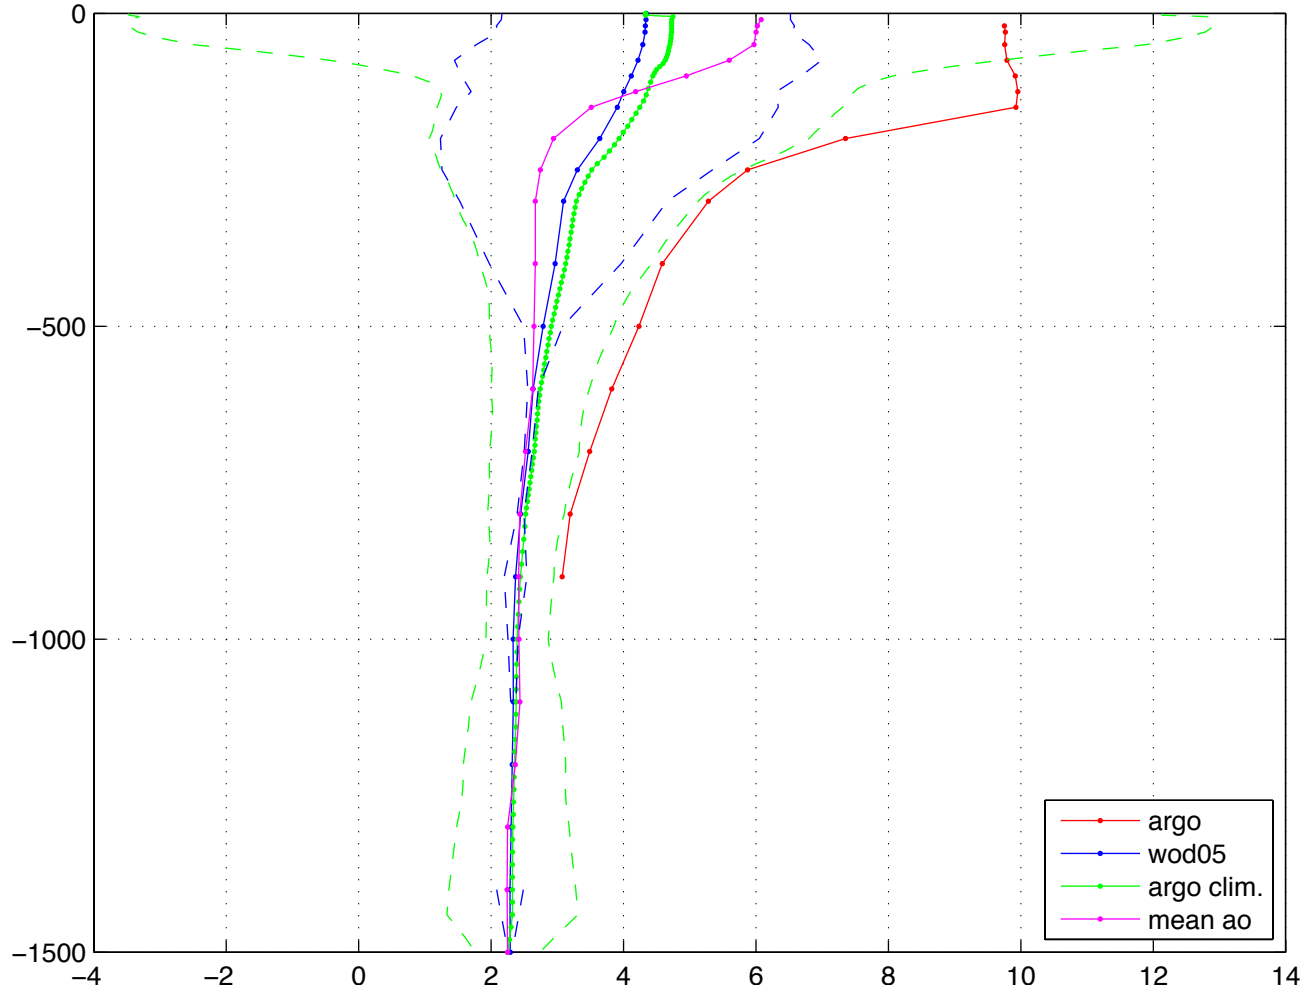

PF no 4900439 WMO= 852 date=2006 7 22 / long=-40.835 / lat=49.853

PF no 5900041 WMO= 846 date=2006 7 25 / long=117.141 / lat=-37.027

PF no 3900193 WMO= 852 date=2006 7 25 / long=-43.588 / lat=-44.451

PF no 3900192 WMO= 852 date=2006 7 25 / long=-38.102 / lat=-48.708

PF no 4900590 WMO= 852 date=2006 7 28 / long=-67.106 / lat=38.957

PF no 4900439 WMO= 852 date=2006 8 1 / long=-42.884 / lat=48.905

PF no 3900193 WMO= 852 date=2006 8 4 / long=-44.168 / lat=-44.039

PF no 3900192 WMO= 852 date=2006 8 4 / long=-35.538 / lat=-49.397