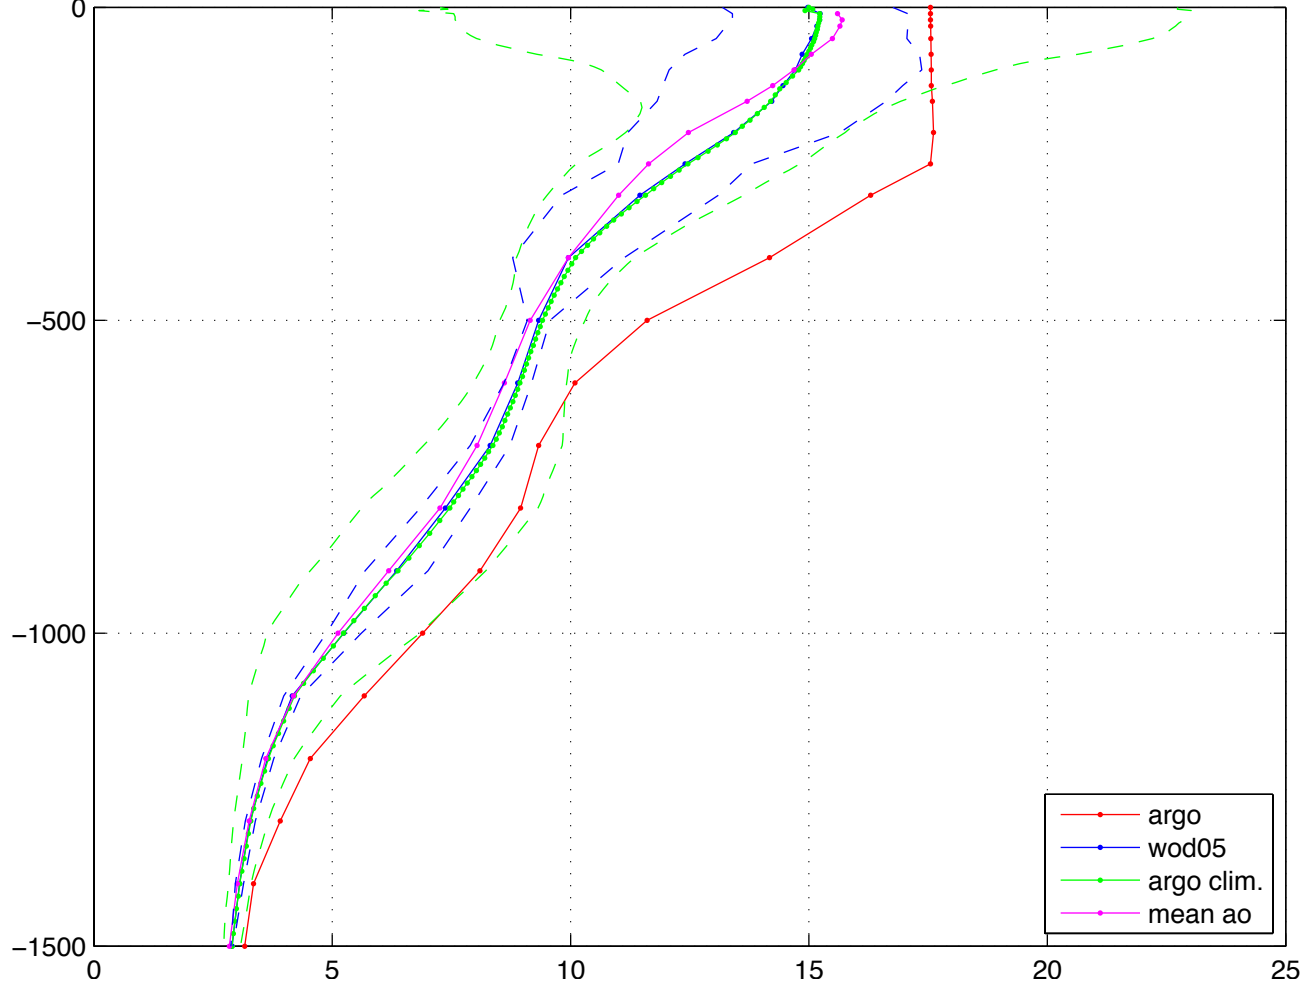

PF no 4900439 WMO= 852 date=2006 7 22 / long=-40.835 / lat=49.853

PF no 5900041 WMO= 846 date=2006 7 25 / long=117.141 / lat=-37.027

PF no 3900193 WMO= 852 date=2006 7 25 / long=-43.588 / lat=-44.451

PF no 3900192 WMO= 852 date=2006 7 25 / long=-38.102 / lat=-48.708

PF no 4900590 WMO= 852 date=2006 7 28 / long=-67.106 / lat=38.957

PF no 4900439 WMO= 852 date=2006 8 1 / long=-42.884 / lat=48.905

PF no 3900193 WMO= 852 date=2006 8 4 / long=-44.168 / lat=-44.039

PF no 3900192 WMO= 852 date=2006 8 4 / long=-35.538 / lat=-49.397