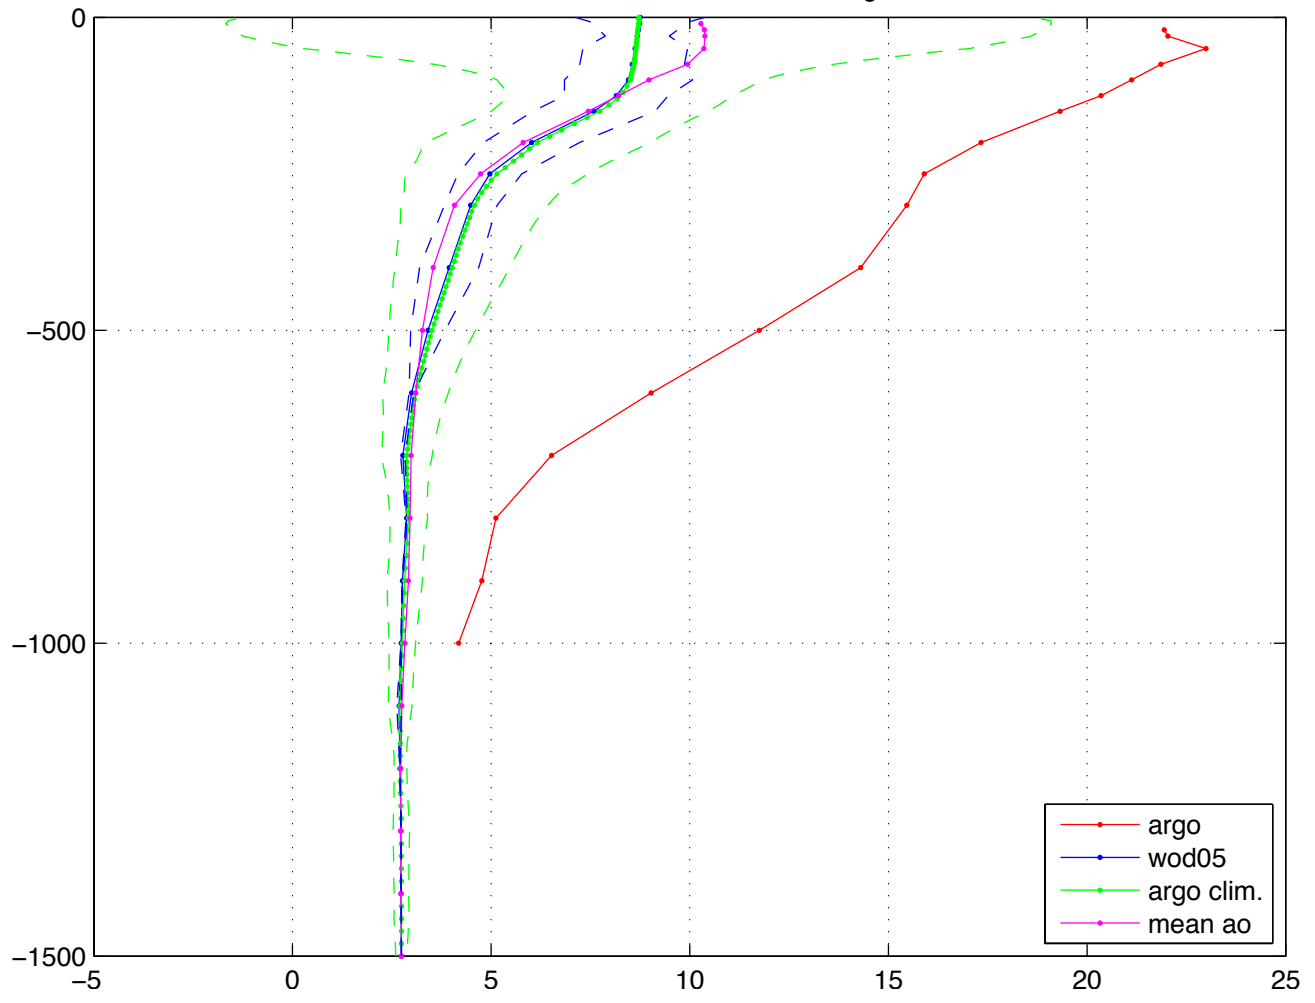

PF no 4900439 WMO= 852 date=2006 7 22 / long=-40.835 / lat=49.853

PF no 5900041 WMO= 846 date=2006 7 25 / long=117.141 / lat=-37.027

PF no 3900193 WMO= 852 date=2006 7 25 / long=-43.588 / lat=-44.451

PF no 3900192 WMO= 852 date=2006 7 25 / long=-38.102 / lat=-48.708

PF no 4900590 WMO= 852 date=2006 7 28 / long=-67.106 / lat=38.957

PF no 4900439 WMO= 852 date=2006 8 1 / long=-42.884 / lat=48.905

PF no 3900193 WMO= 852 date=2006 8 4 / long=-44.168 / lat=-44.039

PF no 3900192 WMO= 852 date=2006 8 4 / long=-35.538 / lat=-49.397