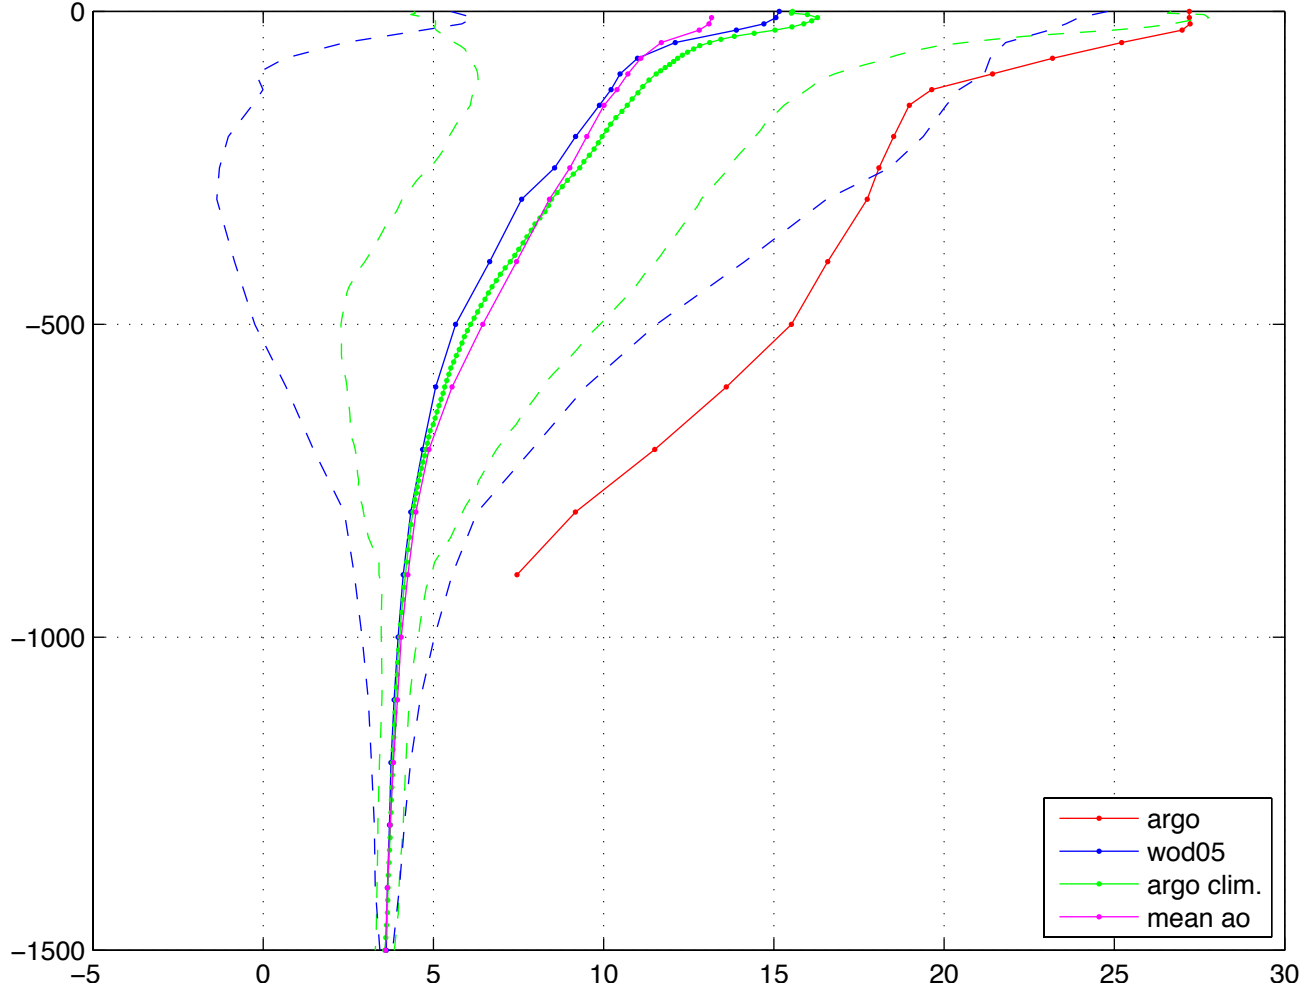

PF no 4900439 WMO= 852 date=2006 7 22 / long=-40.835 / lat=49.853

PF no 5900041 WMO= 846 date=2006 7 25 / long=117.141 / lat=-37.027

PF no 3900193 WMO= 852 date=2006 7 25 / long=-43.588 / lat=-44.451

PF no 3900192 WMO= 852 date=2006 7 25 / long=-38.102 / lat=-48.708

PF no 4900590 WMO= 852 date=2006 7 28 / long=-67.106 / lat=38.957

PF no 4900439 WMO= 852 date=2006 8 1 / long=-42.884 / lat=48.905

PF no 3900193 WMO= 852 date=2006 8 4 / long=-44.168 / lat=-44.039

PF no 3900192 WMO= 852 date=2006 8 4 / long=-35.538 / lat=-49.397