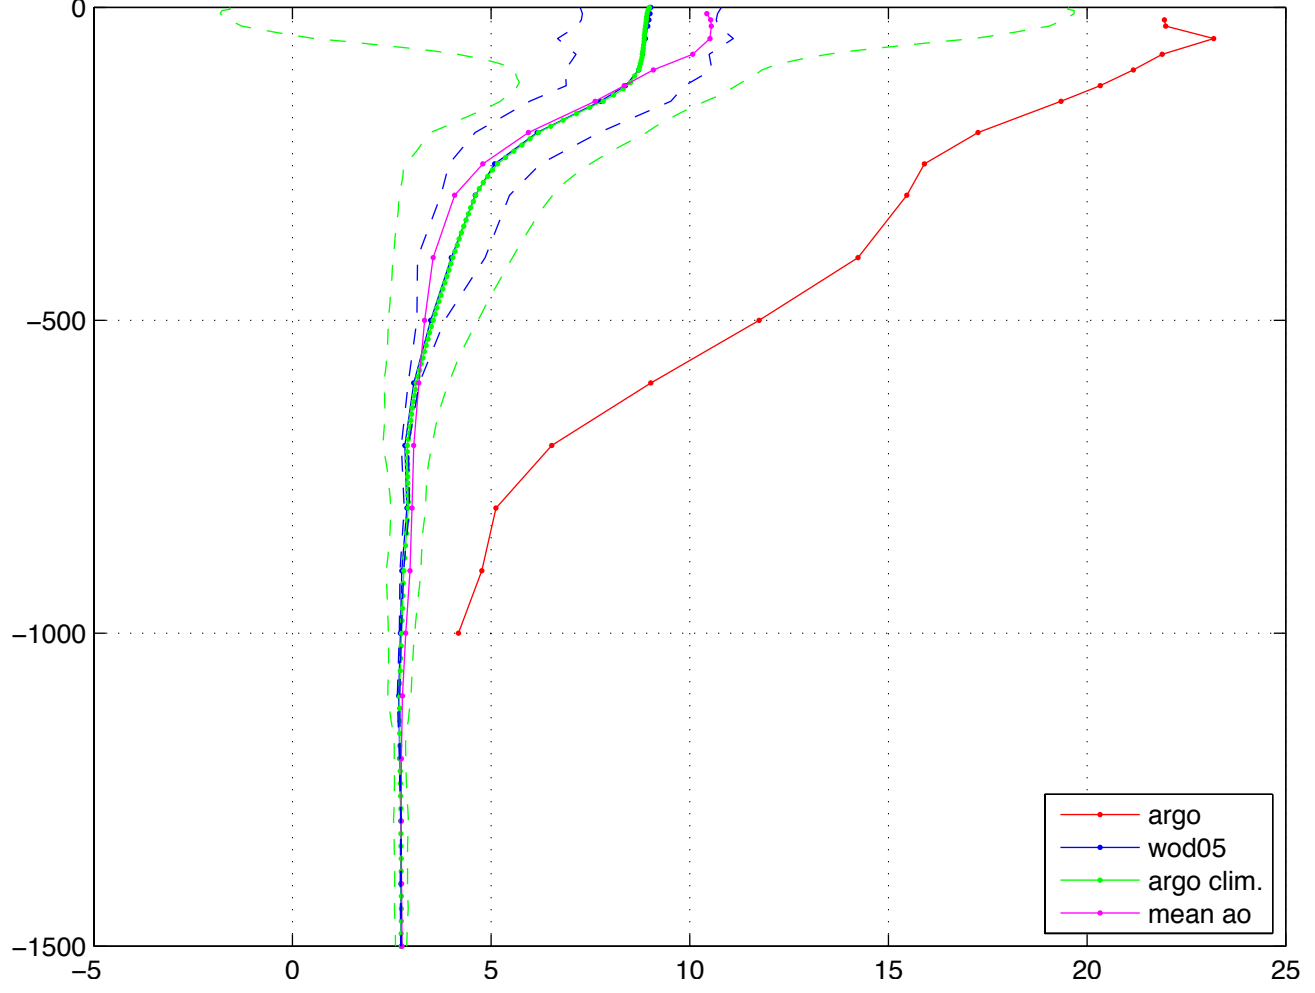

PF no 4900439 WMO= 852 date=2006 7 22 / long=-40.835 / lat=49.853

PF no 5900041 WMO= 846 date=2006 7 25 / long=117.141 / lat=-37.027

PF no 3900193 WMO= 852 date=2006 7 25 / long=-43.588 / lat=-44.451

PF no 3900192 WMO= 852 date=2006 7 25 / long=-38.102 / lat=-48.708

PF no 4900590 WMO= 852 date=2006 7 28 / long=-67.106 / lat=38.957

PF no 4900439 WMO= 852 date=2006 8 1 / long=-42.884 / lat=48.905

PF no 3900193 WMO= 852 date=2006 8 4 / long=-44.168 / lat=-44.039

PF no 3900192 WMO= 852 date=2006 8 4 / long=-35.538 / lat=-49.397