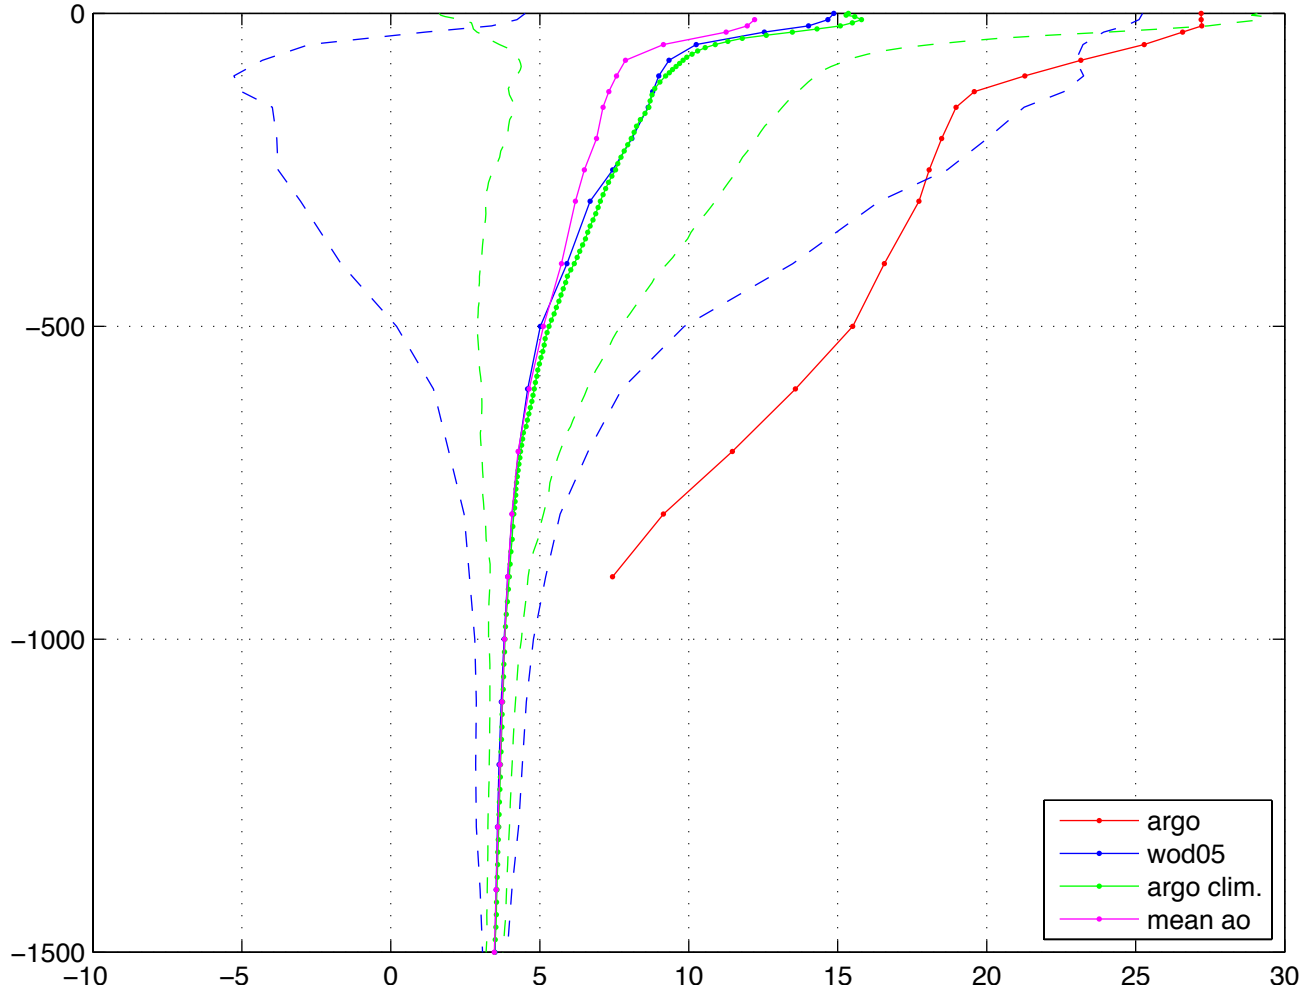

PF no 4900439 WMO= 852 date=2006 7 22 / long=-40.835 / lat=49.853

PF no 5900041 WMO= 846 date=2006 7 25 / long=117.141 / lat=-37.027

PF no 3900193 WMO= 852 date=2006 7 25 / long=-43.588 / lat=-44.451

PF no 3900192 WMO= 852 date=2006 7 25 / long=-38.102 / lat=-48.708

PF no 4900590 WMO= 852 date=2006 7 28 / long=-67.106 / lat=38.957

PF no 4900439 WMO= 852 date=2006 8 1 / long=-42.884 / lat=48.905

PF no 3900193 WMO= 852 date=2006 8 4 / long=-44.168 / lat=-44.039

PF no 3900192 WMO= 852 date=2006 8 4 / long=-35.538 / lat=-49.397