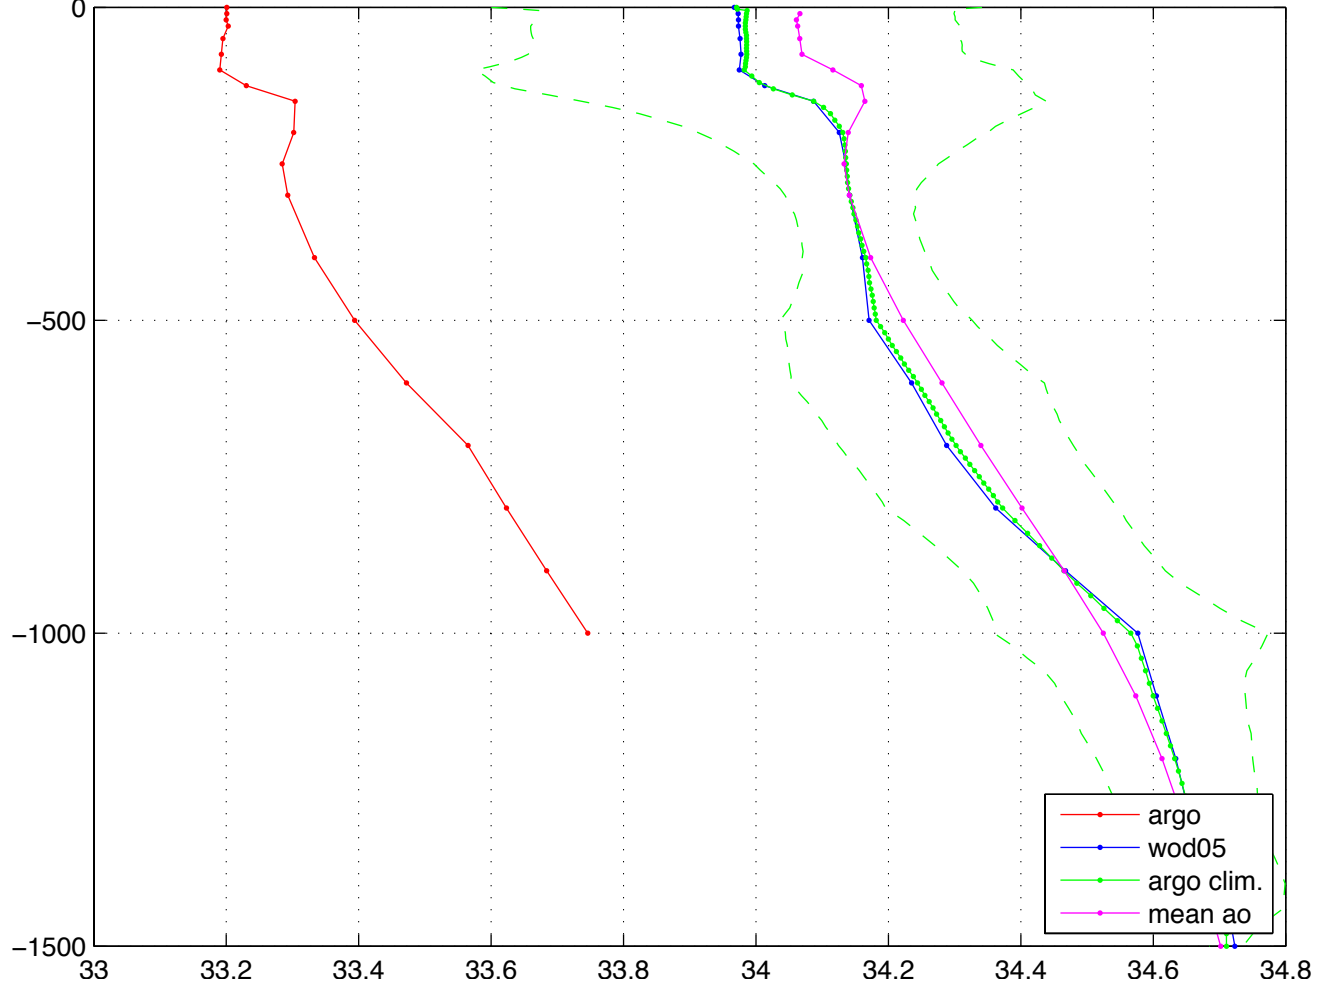

PF no 3900191 WMO= 852 date=2006 7 25 / long=-21.254 / lat=-47.999

PF no 3900189 WMO= 852 date=2006 7 26 / long=-35.358 / lat=-34.742

PF no 3900492 WMO= 852 date=2006 7 26 / long=-89.116 / lat=-15.637

PF no 69028 WMO= 846 date=2006 7 27 / long=-18.126 / lat=50.614

PF no 1900379 WMO= 841 date=2006 7 28 / long=-88.561 / lat=8.341

PF no 69023 WMO= 846 date=2006 7 31 / long=-20.976 / lat=45.341

PF no 4900439 WMO= 852 date=2006 8 1 / long=-42.884 / lat=48.905

PF no 69026 WMO= 846 date=2006 8 1 / long=-22.454 / lat=55.44

PF no 3900442 WMO= 852 date=2006 8 3 / long=-35.829 / lat=-34.341

PF no 3900193 WMO= 852 date=2006 8 4 / long=-44.168 / lat=-44.039

PF no 3900191 WMO= 852 date=2006 8 4 / long=-19.623 / lat=-47.212

PF no 3900189 WMO= 852 date=2006 8 5 / long=-35.474 / lat=-34.839

PF no 3900492 WMO= 852 date=2006 8 5 / long=-88.83 / lat=-15.886

PF no 1900379 WMO= 841 date=2006 8 7 / long=-87.778 / lat=8.377