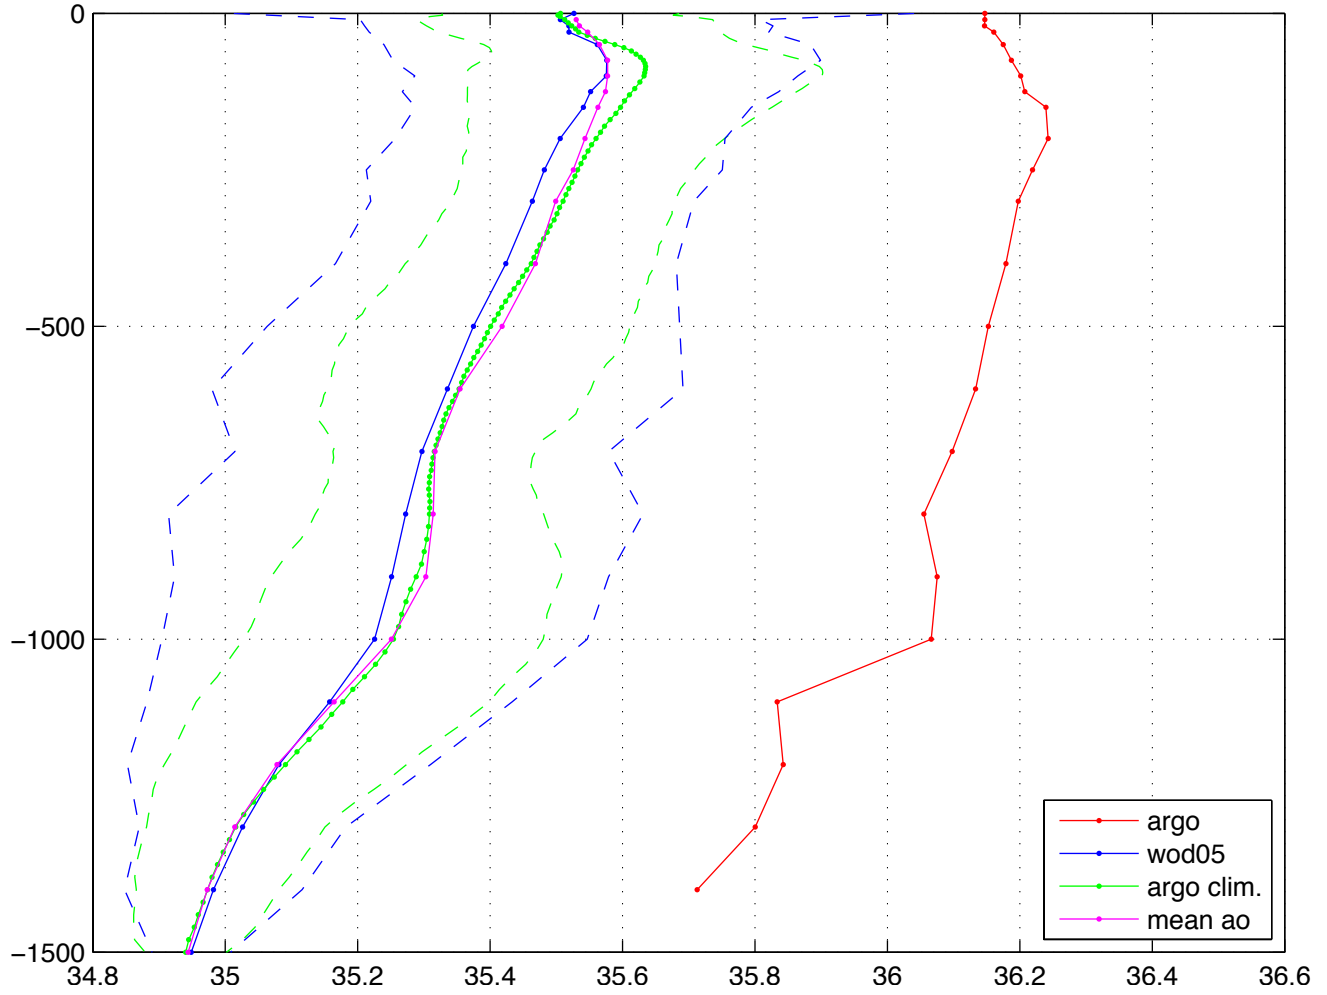

PF no 3900175 WMO= 852 date=2006 7 20 / long=-93.016 / lat=-9.489

PF no 4900439 WMO= 852 date=2006 7 22 / long=-40.835 / lat=49.853

PF no 3900442 WMO= 852 date=2006 7 24 / long=-35.589 / lat=-34.434

PF no 3900193 WMO= 852 date=2006 7 25 / long=-43.588 / lat=-44.451

PF no 3900191 WMO= 852 date=2006 7 25 / long=-21.254 / lat=-47.999

PF no 3900189 WMO= 852 date=2006 7 26 / long=-35.358 / lat=-34.742

PF no 3900492 WMO= 852 date=2006 7 26 / long=-89.116 / lat=-15.637

PF no 69028 WMO= 846 date=2006 7 27 / long=-18.126 / lat=50.614

PF no 1900379 WMO= 841 date=2006 7 28 / long=-88.561 / lat=8.341

PF no 69023 WMO= 846 date=2006 7 31 / long=-20.976 / lat=45.341

PF no 4900439 WMO= 852 date=2006 8 1 / long=-42.884 / lat=48.905

PF no 69026 WMO= 846 date=2006 8 1 / long=-22.454 / lat=55.44

PF no 3900492 WMO= 852 date=2006 8 5 / long=-88.83 / lat=-15.886

PF no 1900379 WMO= 841 date=2006 8 7 / long=-87.778 / lat=8.377