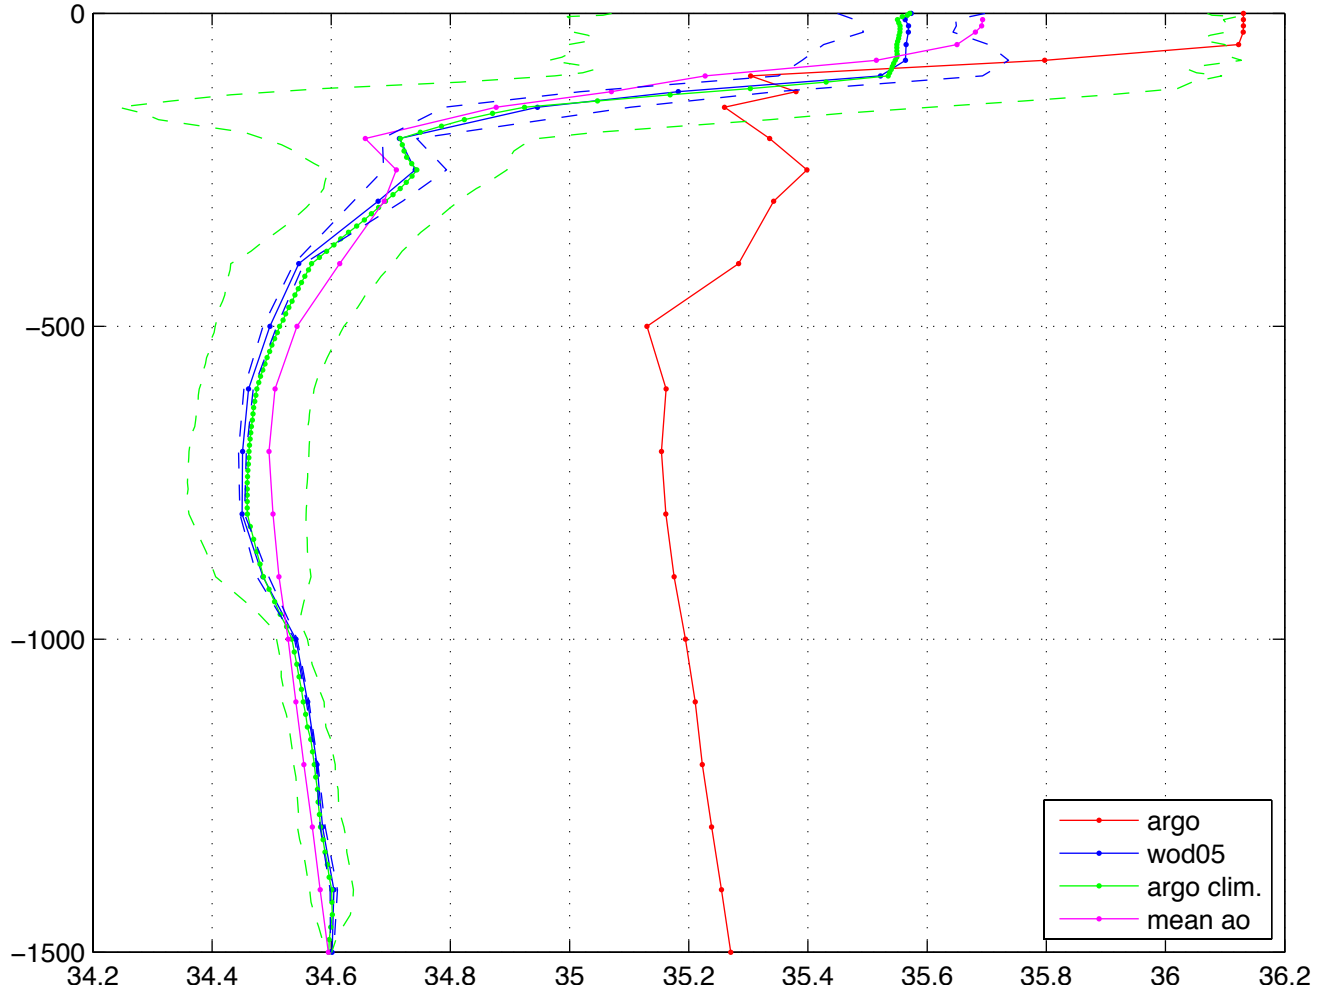

PF no 3900191 WMO= 852 date=2006 7 25 / long=-21.254 / lat=-47.999

PF no 3900189 WMO= 852 date=2006 7 26 / long=-35.358 / lat=-34.742

PF no 3900492 WMO= 852 date=2006 7 26 / long=-89.116 / lat=-15.637

PF no 69028 WMO= 846 date=2006 7 27 / long=-18.126 / lat=50.614

PF no 1900379 WMO= 841 date=2006 7 28 / long=-88.561 / lat=8.341

PF no 69023 WMO= 846 date=2006 7 31 / long=-20.976 / lat=45.341

PF no 4900439 WMO= 852 date=2006 8 1 / long=-42.884 / lat=48.905

PF no 69026 WMO= 846 date=2006 8 1 / long=-22.454 / lat=55.44

PF no 3900442 WMO= 852 date=2006 8 3 / long=-35.829 / lat=-34.341

PF no 3900193 WMO= 852 date=2006 8 4 / long=-44.168 / lat=-44.039

PF no 3900191 WMO= 852 date=2006 8 4 / long=-19.623 / lat=-47.212

PF no 3900189 WMO= 852 date=2006 8 5 / long=-35.474 / lat=-34.839

PF no 3900492 WMO= 852 date=2006 8 5 / long=-88.83 / lat=-15.886

PF no 1900379 WMO= 841 date=2006 8 7 / long=-87.778 / lat=8.377