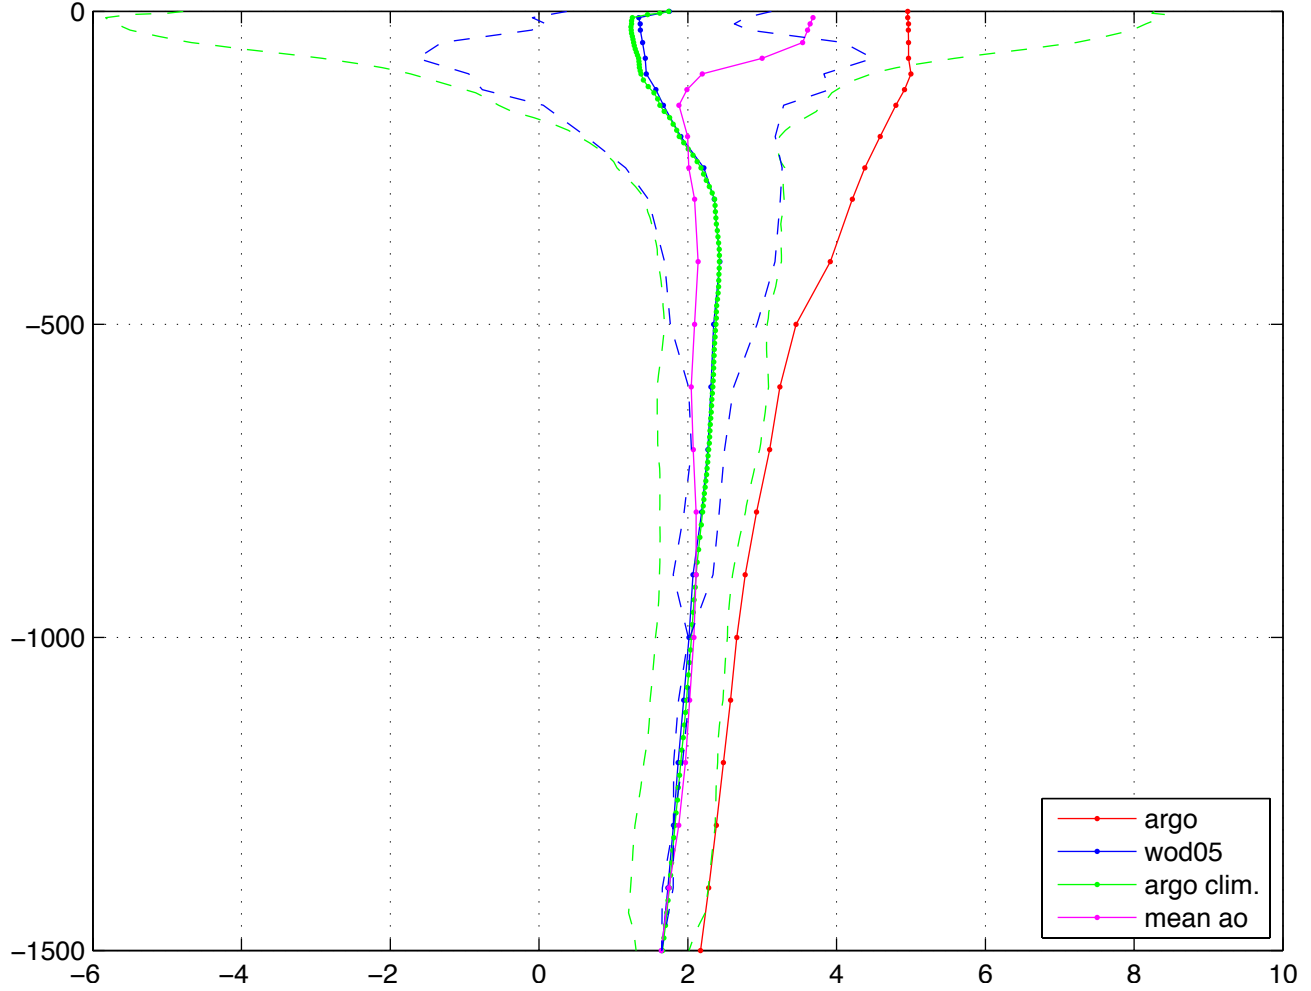

PF no 3900429 WMO= 851 date=2006 6 11 / long=-50.071 / lat=-55.997

PF no 4900439 WMO= 852 date=2006 6 12 / long=-41.589 / lat=50.609

PF no 3900193 WMO= 852 date=2006 6 15 / long=-45.253 / lat=-46.497

PF no 3900429 WMO= 851 date=2006 6 20 / long=-50.16 / lat=-55.608

PF no 4900439 WMO= 852 date=2006 6 22 / long=-42.685 / lat=50.487

PF no 4900446 WMO= 852 date=2006 6 23 / long=-30.59 / lat=49.617

PF no 3900193 WMO= 852 date=2006 6 25 / long=-44.211 / lat=-46.325

PF no 4900507 WMO= 846 date=2006 6 28 / long=-65.252 / lat=40.063

PF no 3900429 WMO= 851 date=2006 6 30 / long=-49.296 / lat=-55.973