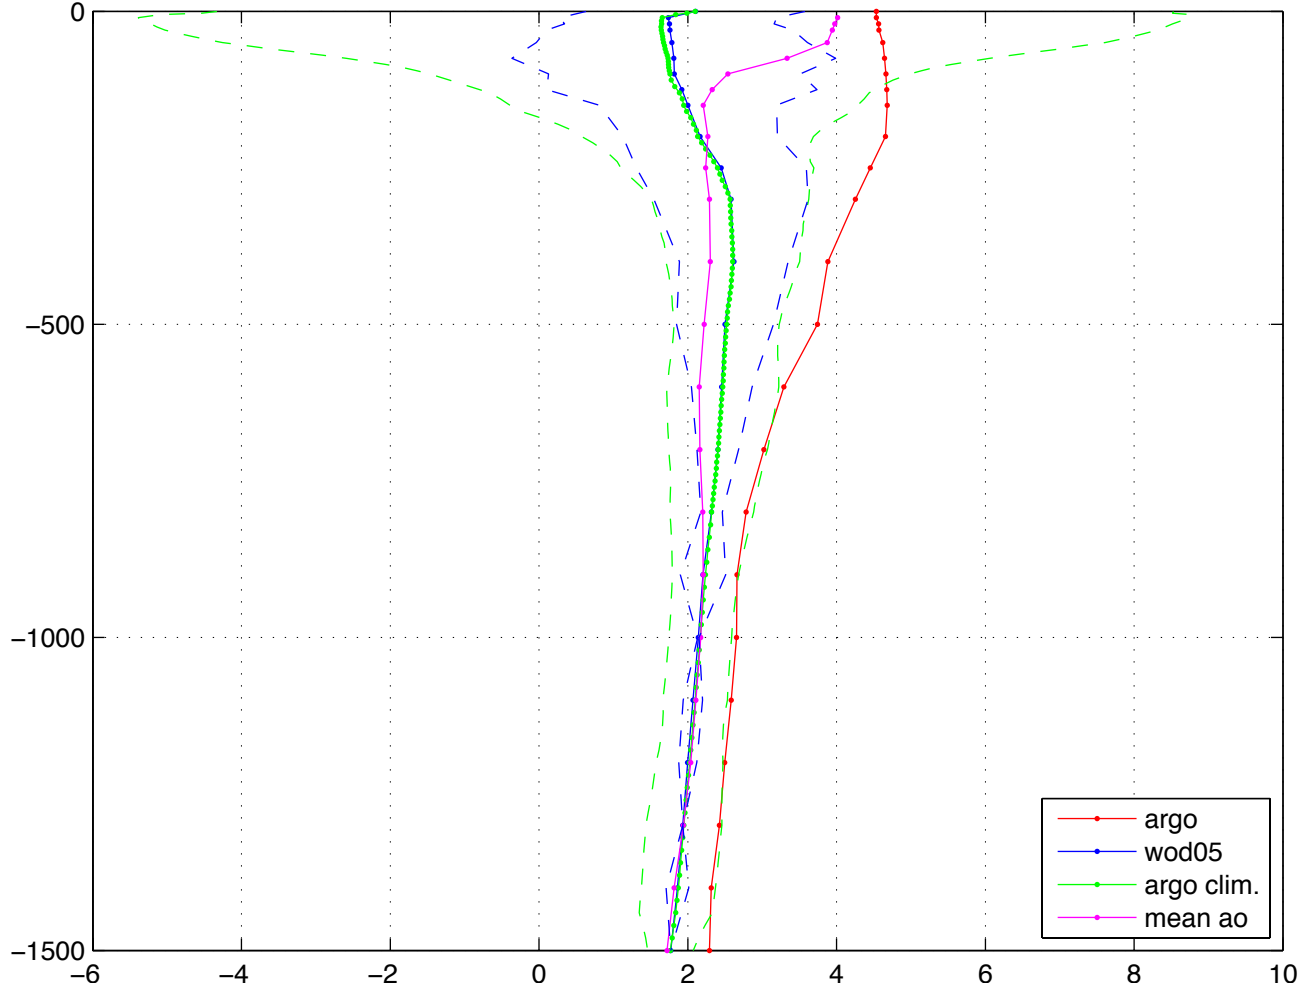

PF no 3900429 WMO= 851 date=2006 6 11 / long=-50.071 / lat=-55.997

PF no 4900439 WMO= 852 date=2006 6 12 / long=-41.589 / lat=50.609

PF no 3900193 WMO= 852 date=2006 6 15 / long=-45.253 / lat=-46.497

PF no 3900429 WMO= 851 date=2006 6 20 / long=-50.16 / lat=-55.608

PF no 4900439 WMO= 852 date=2006 6 22 / long=-42.685 / lat=50.487

PF no 4900446 WMO= 852 date=2006 6 23 / long=-30.59 / lat=49.617

PF no 3900193 WMO= 852 date=2006 6 25 / long=-44.211 / lat=-46.325

PF no 4900507 WMO= 846 date=2006 6 28 / long=-65.252 / lat=40.063

PF no 3900429 WMO= 851 date=2006 6 30 / long=-49.296 / lat=-55.973