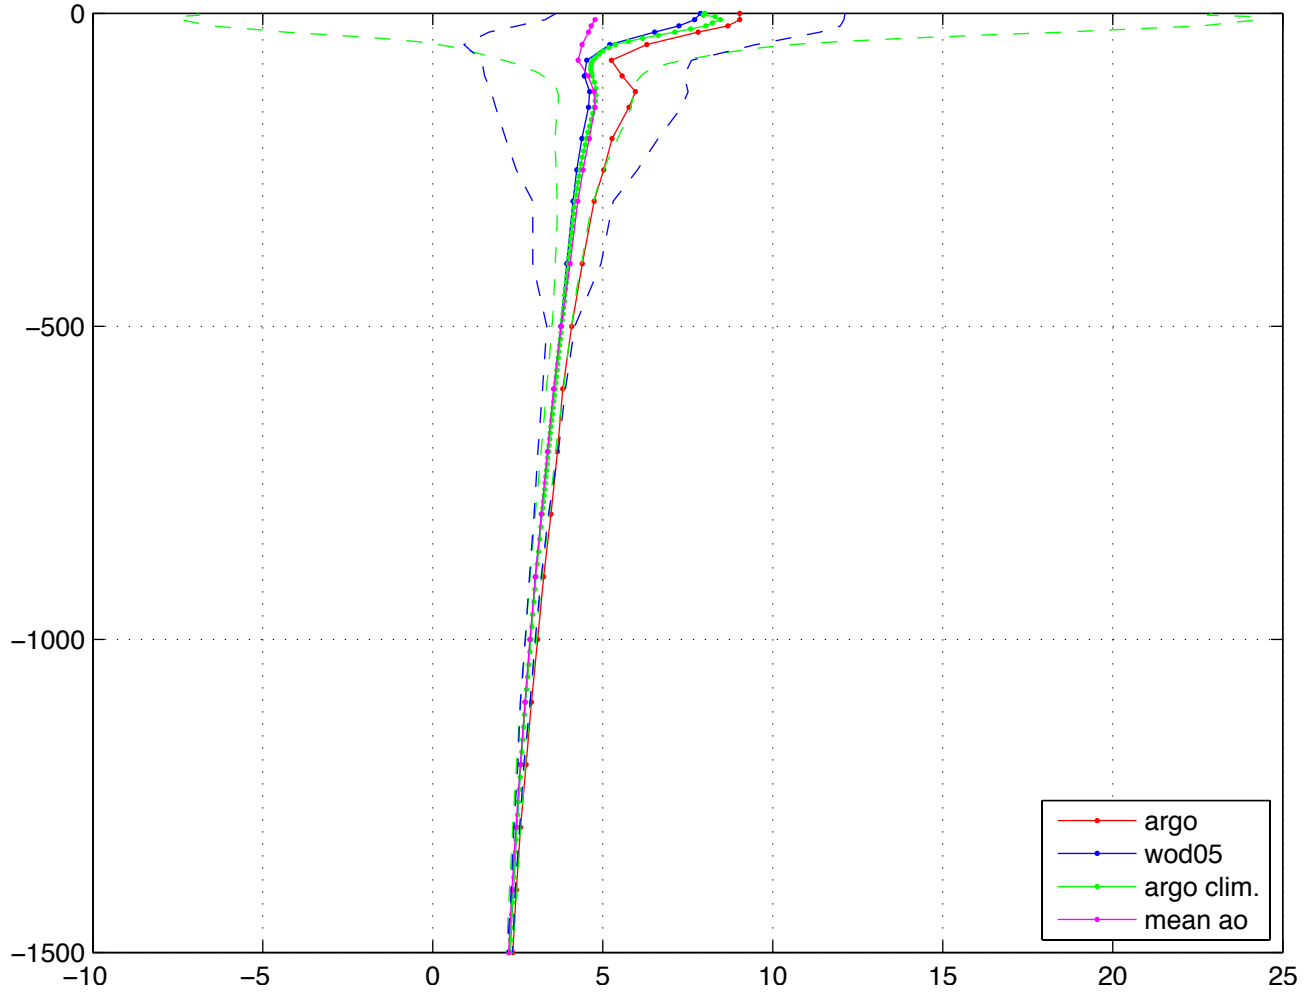

PF no 4900439 WMO= 852 date=2006 5 23 / long=-41.143 / lat=47.338

PF no 3900193 WMO= 852 date=2006 5 26 / long=-47.226 / lat=-45.421

PF no 4900439 WMO= 852 date=2006 6 2 / long=-41.643 / lat=49.123

PF no 4900739 WMO= 846 date=2006 6 5 / long=-145.704 / lat=56.32

PF no 3900193 WMO= 852 date=2006 6 5 / long=-46.728 / lat=-46.235