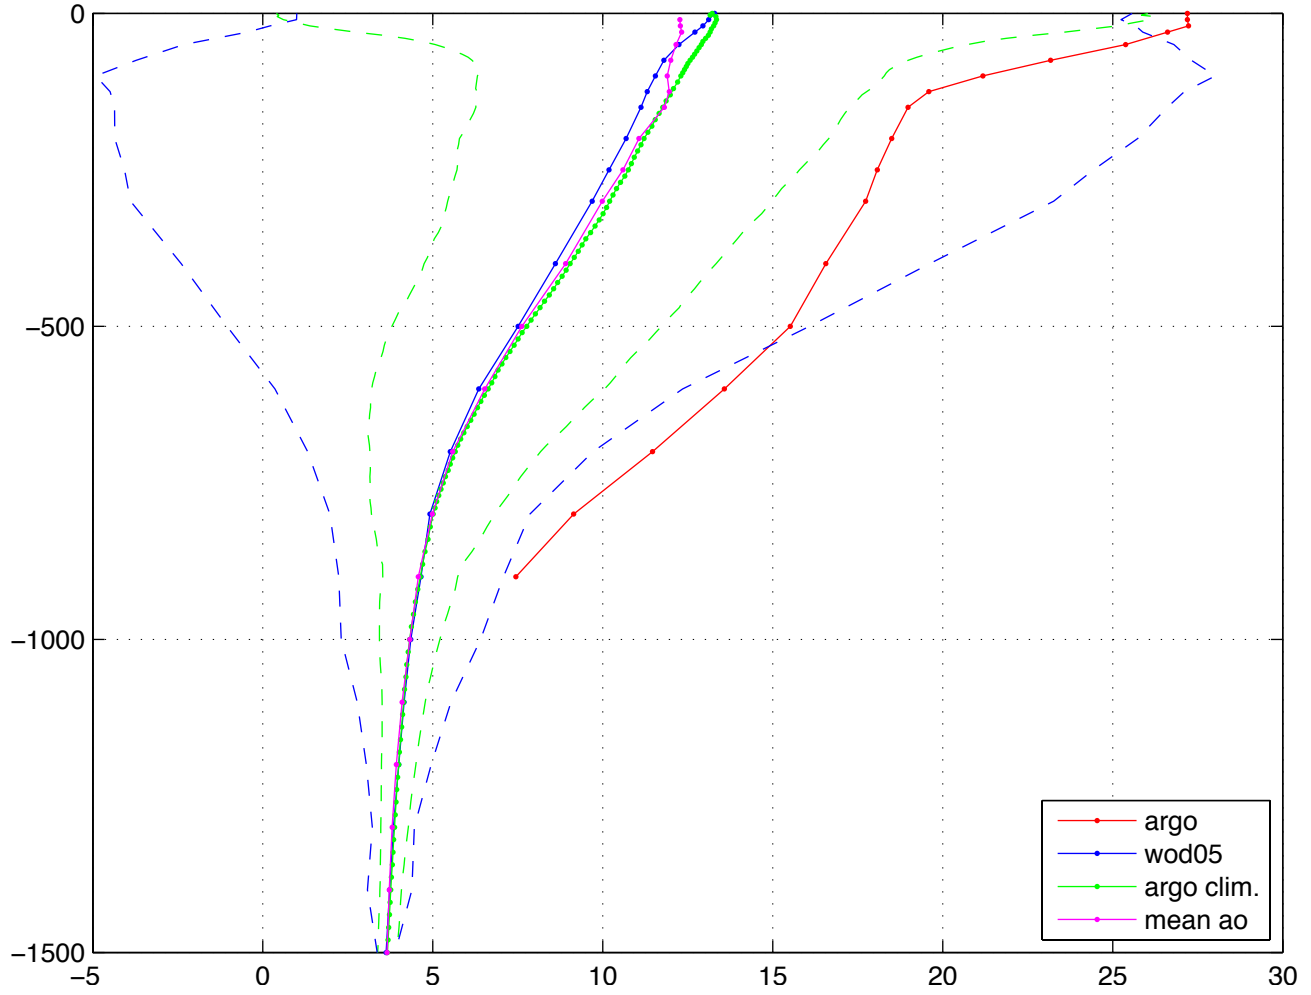

PF no 4900439 WMO= 852 date=2006 5 23 / long=-41.143 / lat=47.338

PF no 3900193 WMO= 852 date=2006 5 26 / long=-47.226 / lat=-45.421

PF no 4900439 WMO= 852 date=2006 6 2 / long=-41.643 / lat=49.123

PF no 4900739 WMO= 846 date=2006 6 5 / long=-145.704 / lat=56.32

PF no 3900193 WMO= 852 date=2006 6 5 / long=-46.728 / lat=-46.235