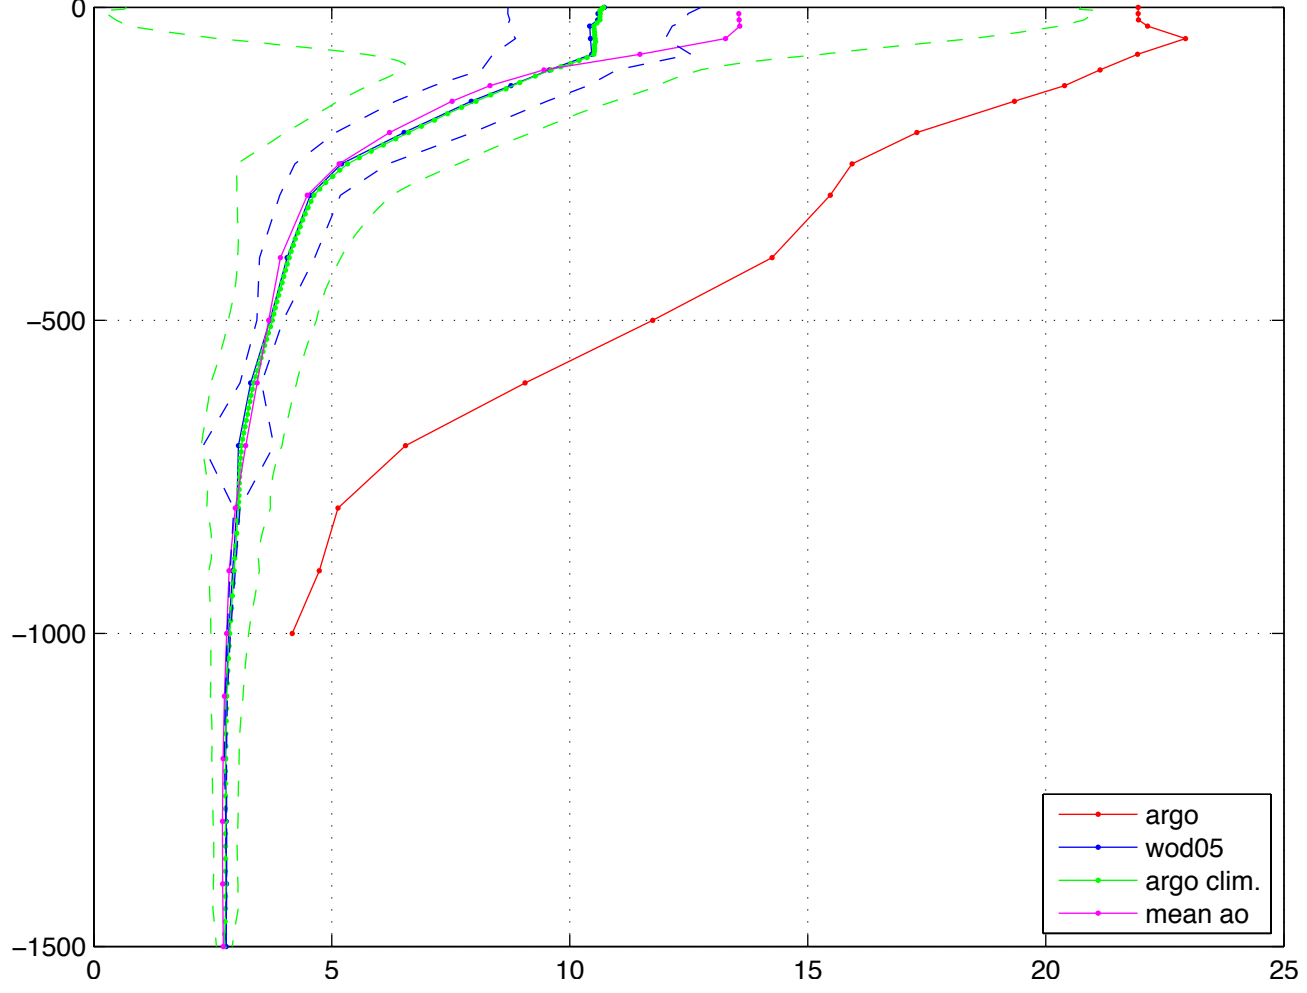

PF no 4900439 WMO= 852 date=2006 5 23 / long=-41.143 / lat=47.338

PF no 3900193 WMO= 852 date=2006 5 26 / long=-47.226 / lat=-45.421

PF no 4900439 WMO= 852 date=2006 6 2 / long=-41.643 / lat=49.123

PF no 4900739 WMO= 846 date=2006 6 5 / long=-145.704 / lat=56.32

PF no 3900193 WMO= 852 date=2006 6 5 / long=-46.728 / lat=-46.235