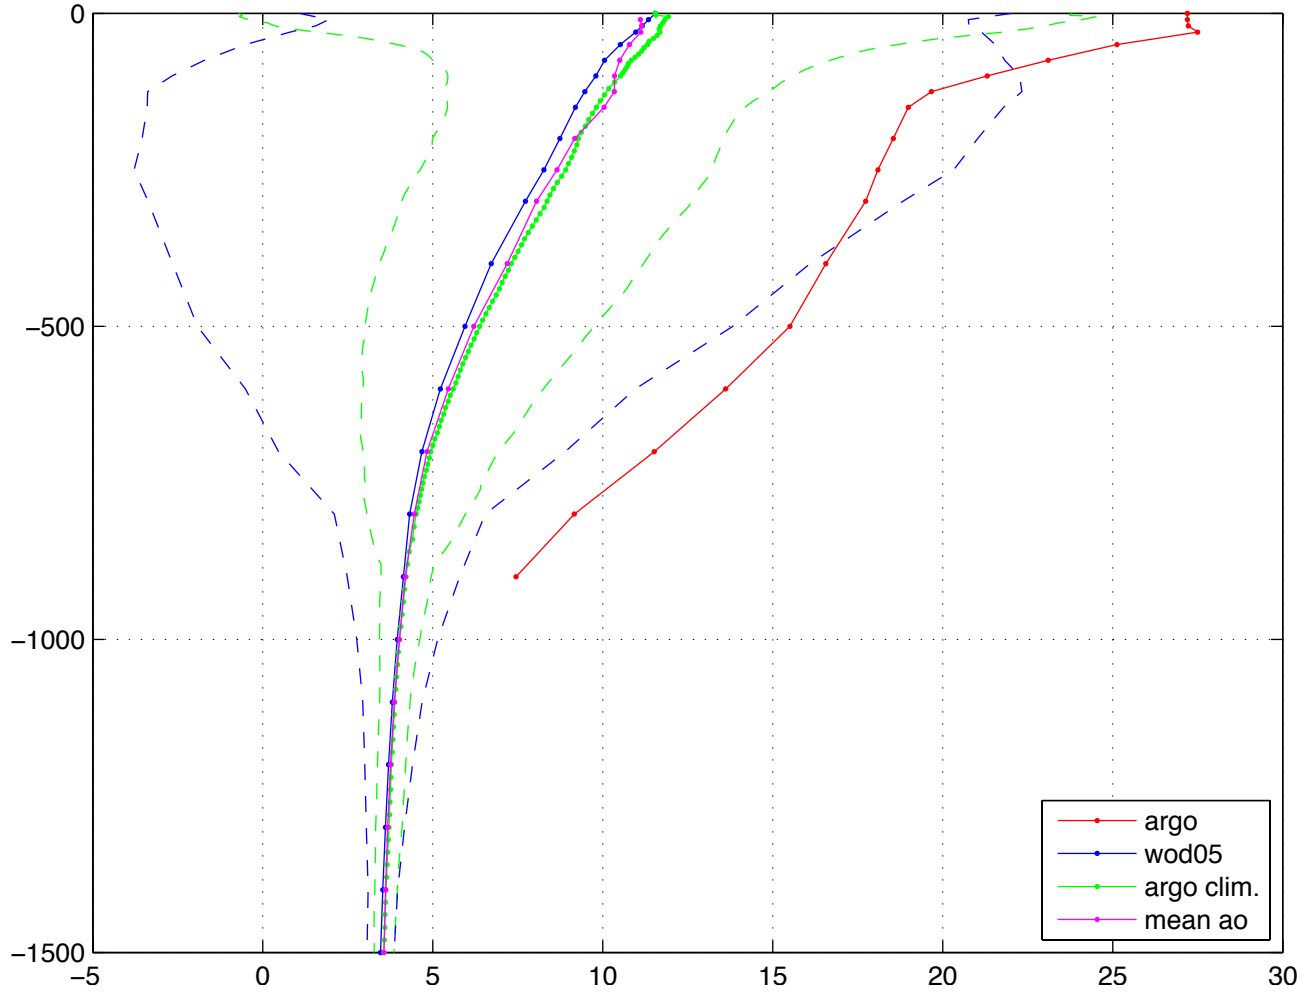

PF no 4900439 WMO= 852 date=2006 5 23 / long=-41.143 / lat=47.338

PF no 3900193 WMO= 852 date=2006 5 26 / long=-47.226 / lat=-45.421

PF no 4900439 WMO= 852 date=2006 6 2 / long=-41.643 / lat=49.123

PF no 4900739 WMO= 846 date=2006 6 5 / long=-145.704 / lat=56.32

PF no 3900193 WMO= 852 date=2006 6 5 / long=-46.728 / lat=-46.235