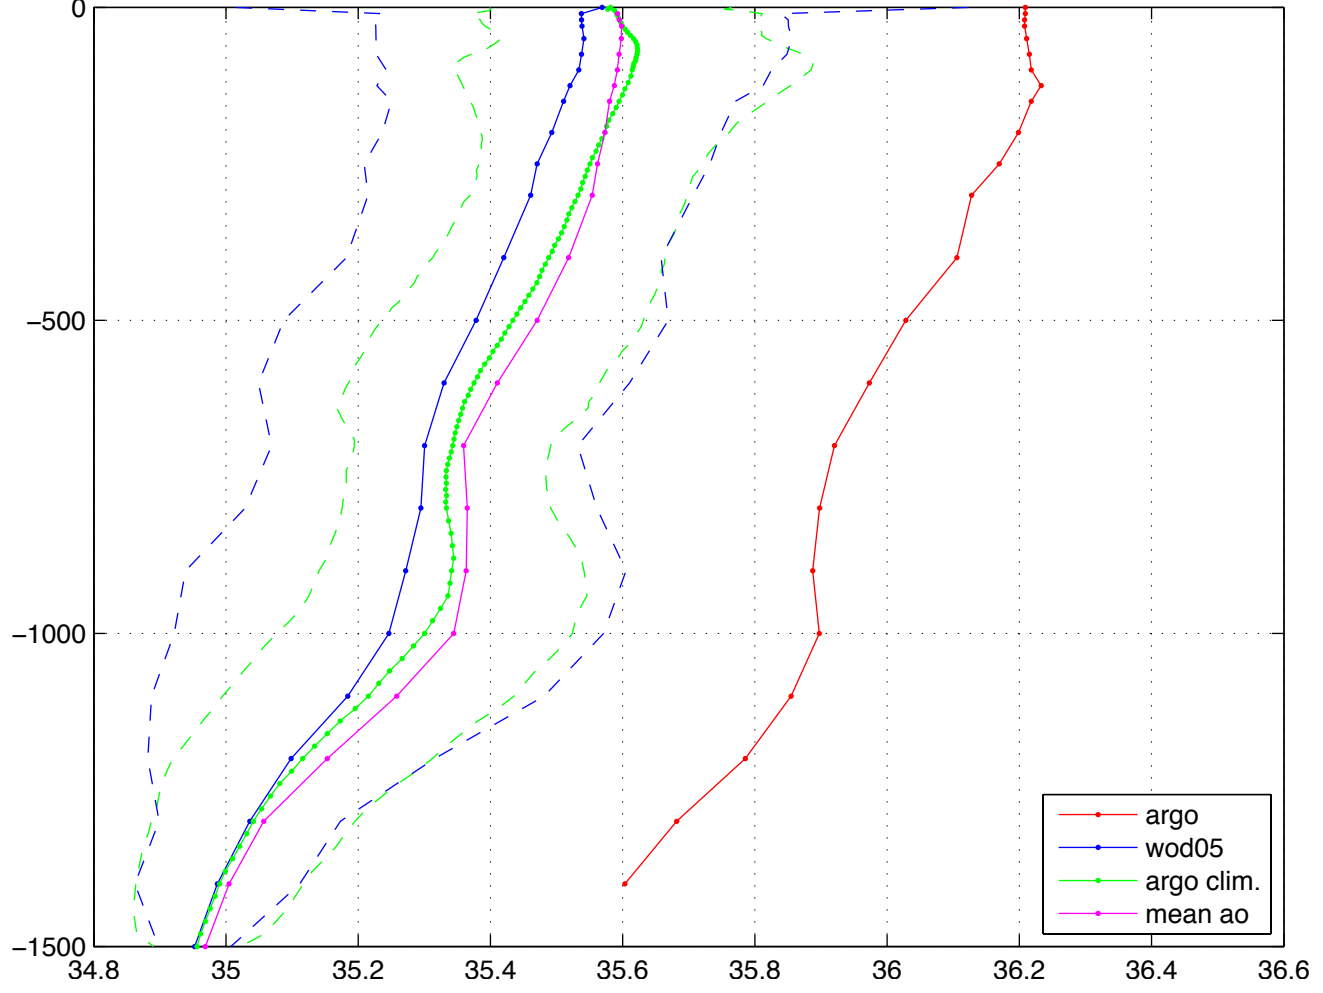

PF no 3900175 WMO= 852 date=2006 5 21 / long=-92.917 / lat=-8.546

PF no 4900439 WMO= 852 date=2006 5 23 / long=-41.143 / lat=47.338

PF no 3900193 WMO= 852 date=2006 5 26 / long=-47.226 / lat=-45.421

PF no 3900188 WMO= 852 date=2006 5 26 / long=-36.589 / lat=-32.517

PF no 3900190 WMO= 852 date=2006 5 27 / long=-42.159 / lat=-29.393

PF no 3900189 WMO= 852 date=2006 5 27 / long=-34.598 / lat=-34.245

PF no 3900492 WMO= 852 date=2006 5 27 / long=-88.993 / lat=-16.122

PF no 69028 WMO= 846 date=2006 5 28 / long=-17.734 / lat=50.022

PF no 3900175 WMO= 852 date=2006 5 31 / long=-93.003 / lat=-8.735

PF no 69023 WMO= 846 date=2006 6 1 / long=-19.785 / lat=46.673

PF no 4900439 WMO= 852 date=2006 6 2 / long=-41.643 / lat=49.123

PF no 69026 WMO= 846 date=2006 6 2 / long=-23.809 / lat=53.368

PF no 3900188 WMO= 852 date=2006 6 5 / long=-37.161 / lat=-32.111

PF no 3900193 WMO= 852 date=2006 6 5 / long=-46.728 / lat=-46.235

PF no 3900190 WMO= 852 date=2006 6 6 / long=-42.207 / lat=-29.586

PF no 3900189 WMO= 852 date=2006 6 6 / long=-34.64 / lat=-34.354