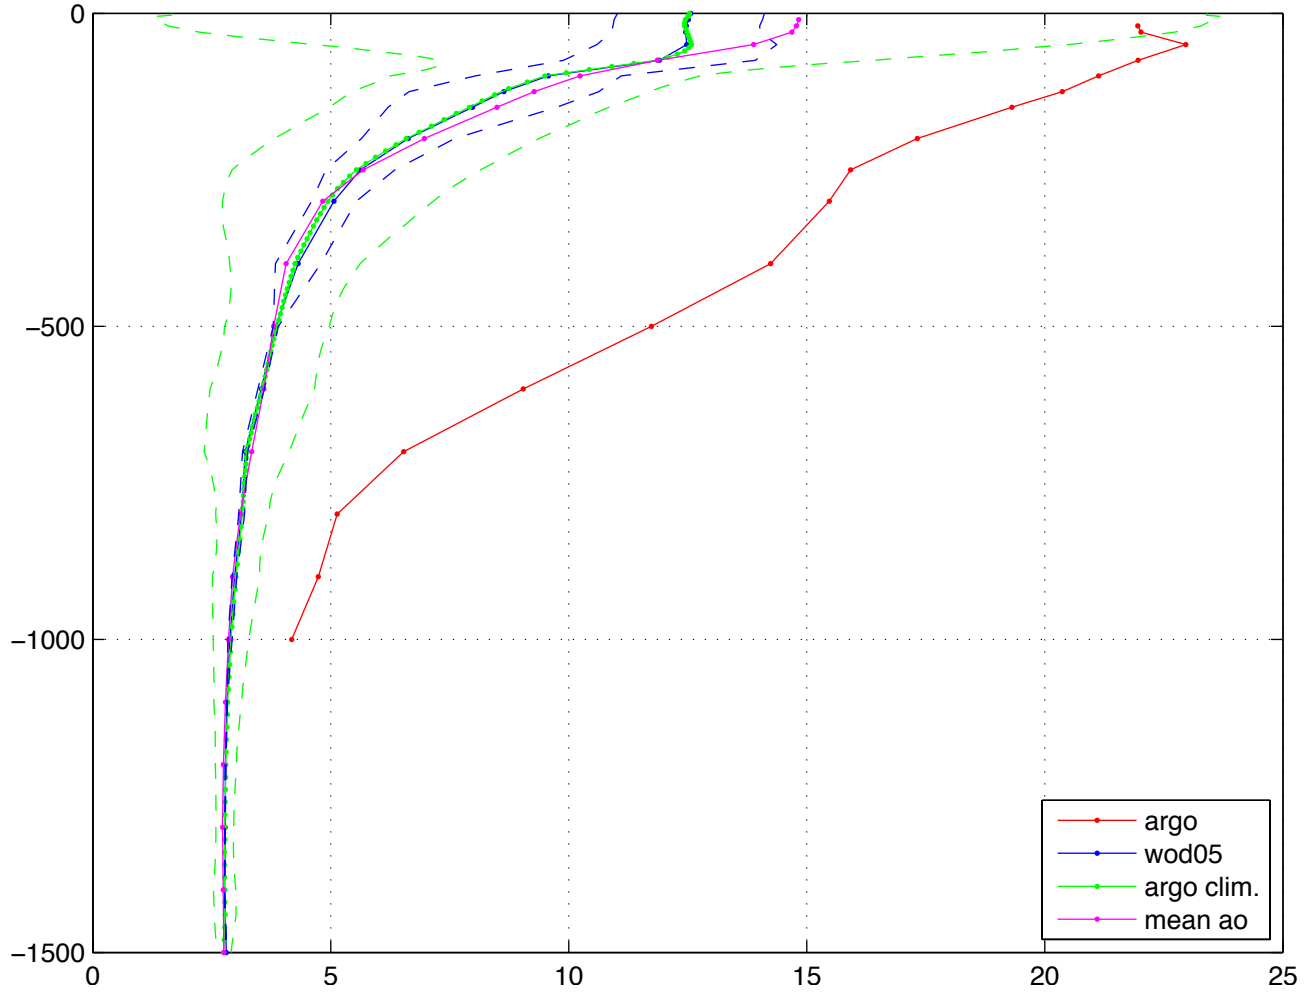

PF no 4900439 WMO= 852 date=2006 5 3 / long=-43.009 / lat=46.899

PF no 3900193 WMO= 852 date=2006 5 6 / long=-47.55 / lat=-44.042

PF no 4900462 WMO= 852 date=2006 5 11 / long=-44.037 / lat=20.597

PF no 4900439 WMO= 852 date=2006 5 13 / long=-42.657 / lat=46.489

PF no 3900193 WMO= 852 date=2006 5 16 / long=-47.367 / lat=-44.692