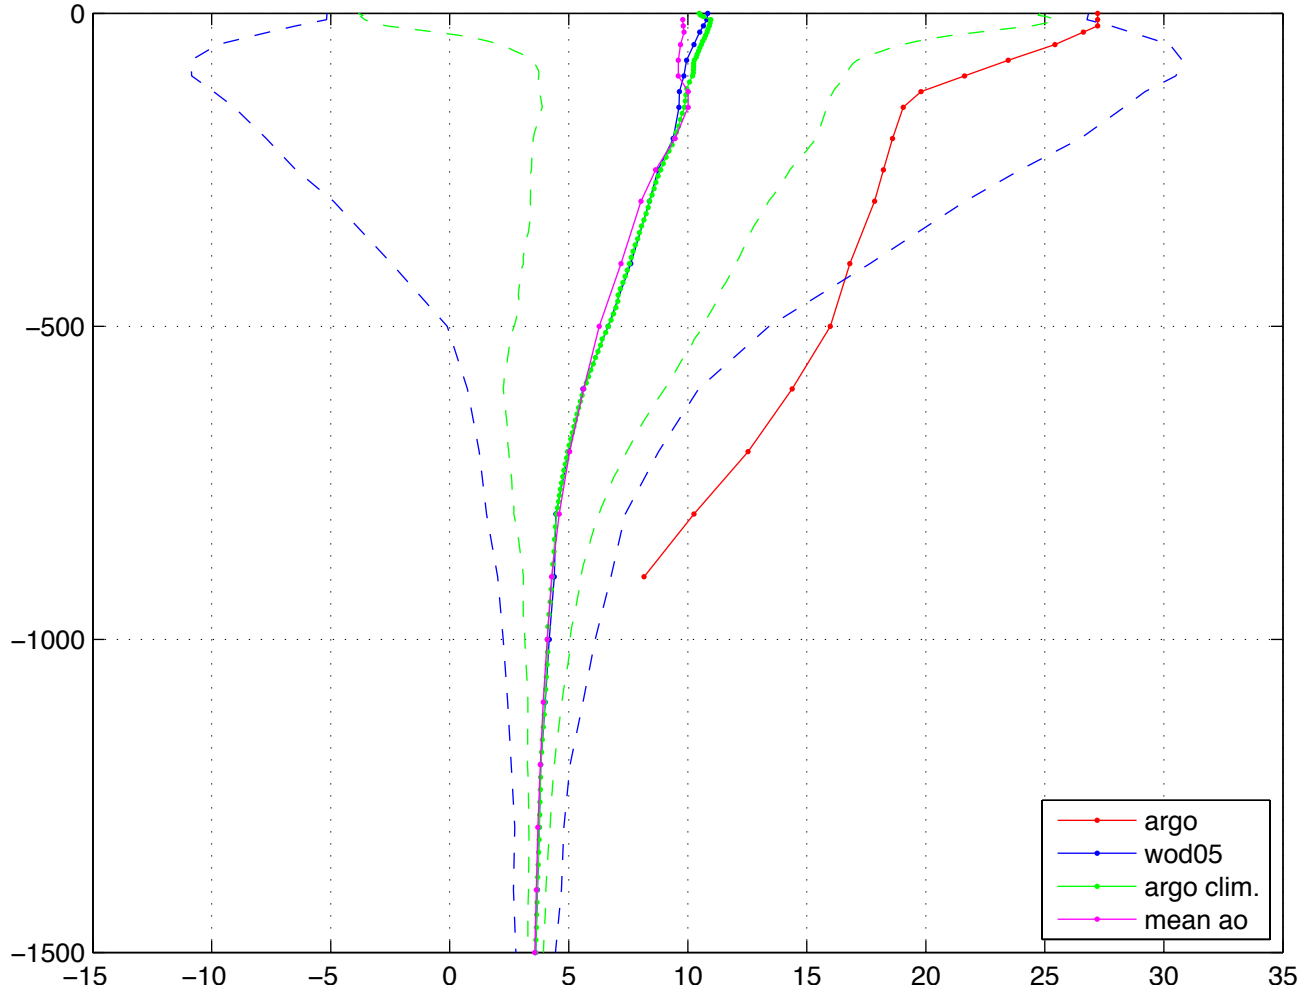

PF no 4900439 WMO= 852 date=2006 5 3 / long=-43.009 / lat=46.899

PF no 3900193 WMO= 852 date=2006 5 6 / long=-47.55 / lat=-44.042

PF no 4900462 WMO= 852 date=2006 5 11 / long=-44.037 / lat=20.597

PF no 4900439 WMO= 852 date=2006 5 13 / long=-42.657 / lat=46.489

PF no 3900193 WMO= 852 date=2006 5 16 / long=-47.367 / lat=-44.692