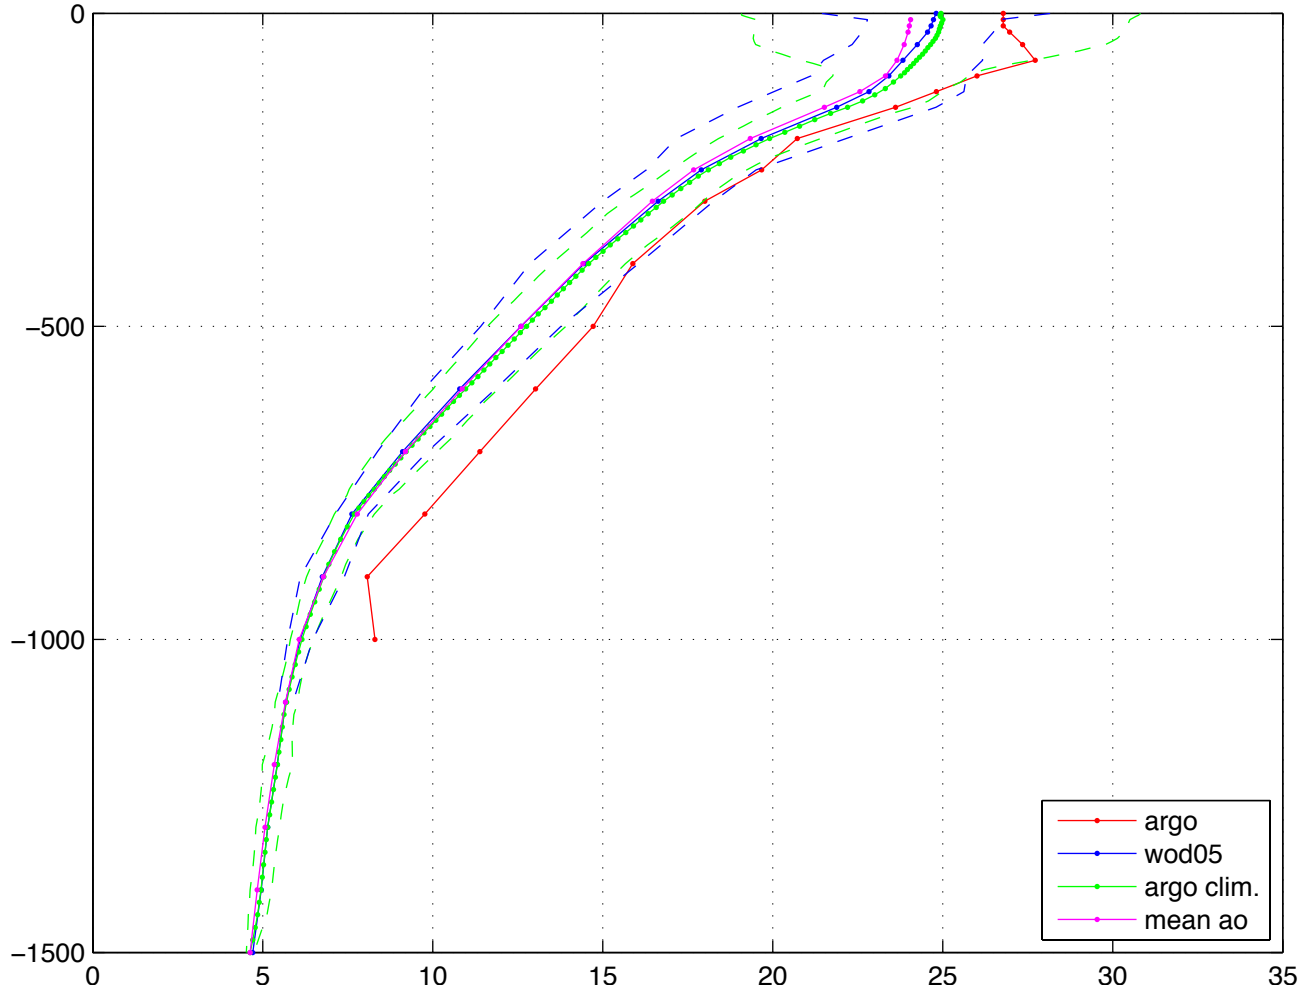

PF no 4900439 WMO= 852 date=2006 5 3 / long=-43.009 / lat=46.899

PF no 3900193 WMO= 852 date=2006 5 6 / long=-47.55 / lat=-44.042

PF no 4900462 WMO= 852 date=2006 5 11 / long=-44.037 / lat=20.597

PF no 4900439 WMO= 852 date=2006 5 13 / long=-42.657 / lat=46.489

PF no 3900193 WMO= 852 date=2006 5 16 / long=-47.367 / lat=-44.692