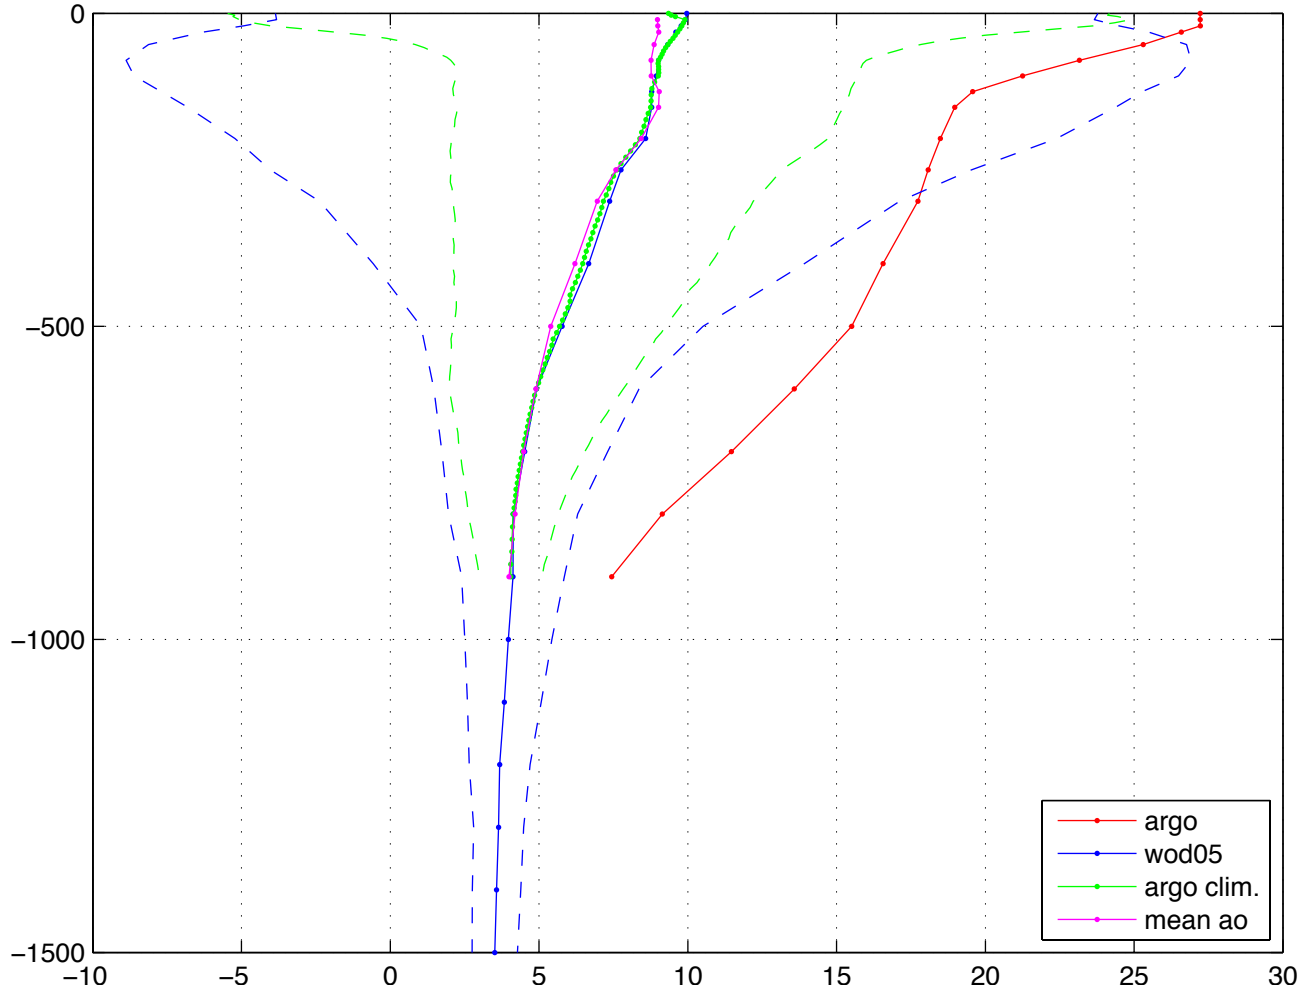

PF no 4900439 WMO= 852 date=2006 5 3 / long=-43.009 / lat=46.899

PF no 3900193 WMO= 852 date=2006 5 6 / long=-47.55 / lat=-44.042

PF no 4900462 WMO= 852 date=2006 5 11 / long=-44.037 / lat=20.597

PF no 4900439 WMO= 852 date=2006 5 13 / long=-42.657 / lat=46.489

PF no 3900193 WMO= 852 date=2006 5 16 / long=-47.367 / lat=-44.692