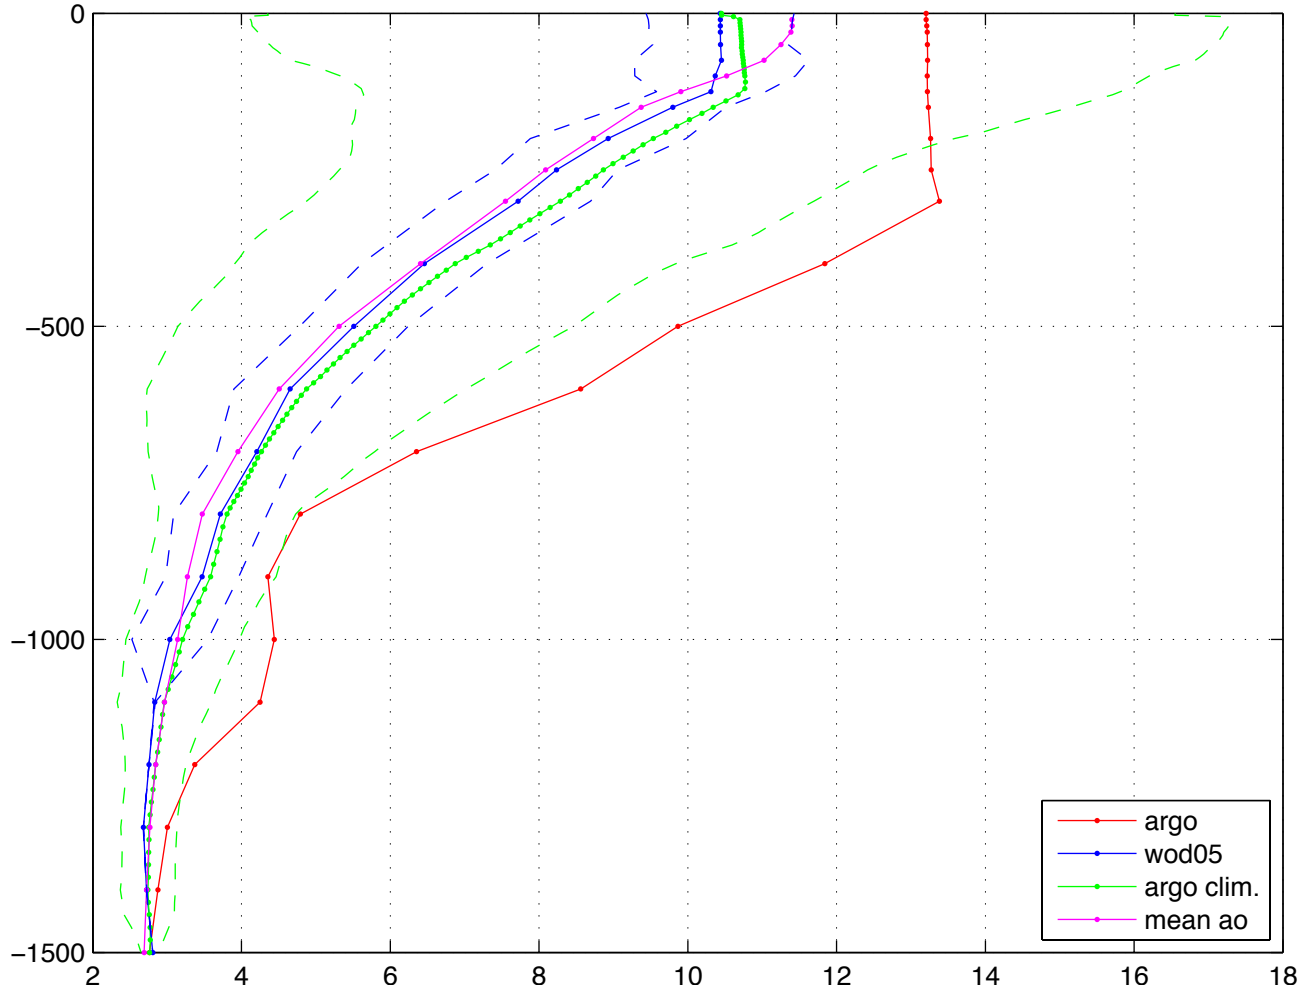

PF no 3900193 WMO= 852 date=2006 4 16 / long=-45.403 / lat=-43.353

PF no 1900113 WMO= 841 date=2006 4 22 / long=15.819 / lat=-44.303

PF no 4900439 WMO= 852 date=2006 4 23 / long=-42.737 / lat=46.421

PF no 4900446 WMO= 852 date=2006 4 24 / long=-34.878 / lat=49.509

PF no 3900193 WMO= 852 date=2006 4 26 / long=-46.324 / lat=-43.575