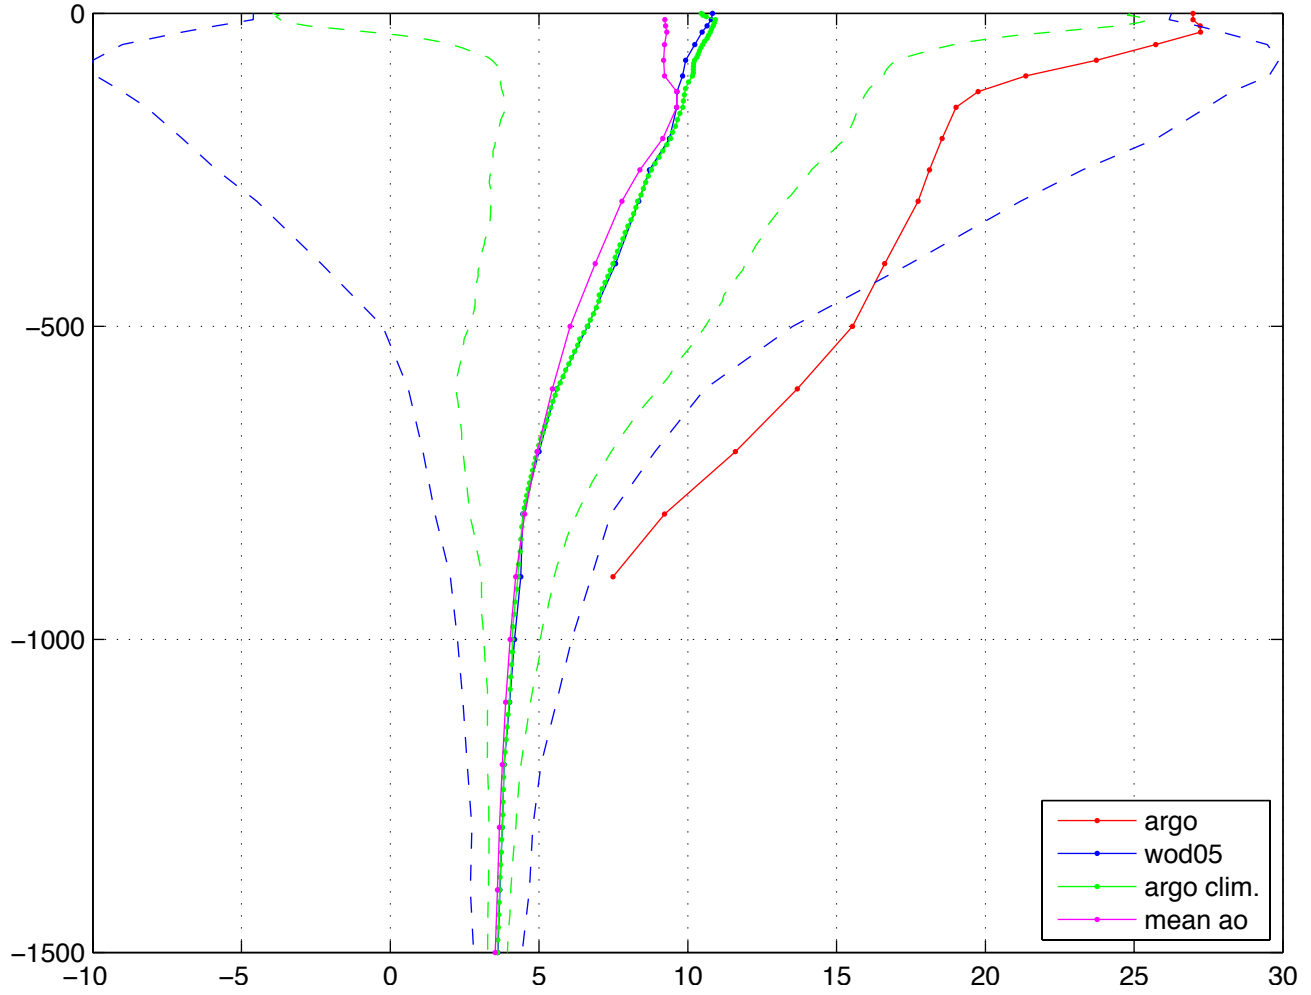

PF no 3900193 WMO= 852 date=2006 4 16 / long=-45.403 / lat=-43.353

PF no 1900113 WMO= 841 date=2006 4 22 / long=15.819 / lat=-44.303

PF no 4900439 WMO= 852 date=2006 4 23 / long=-42.737 / lat=46.421

PF no 4900446 WMO= 852 date=2006 4 24 / long=-34.878 / lat=49.509

PF no 3900193 WMO= 852 date=2006 4 26 / long=-46.324 / lat=-43.575