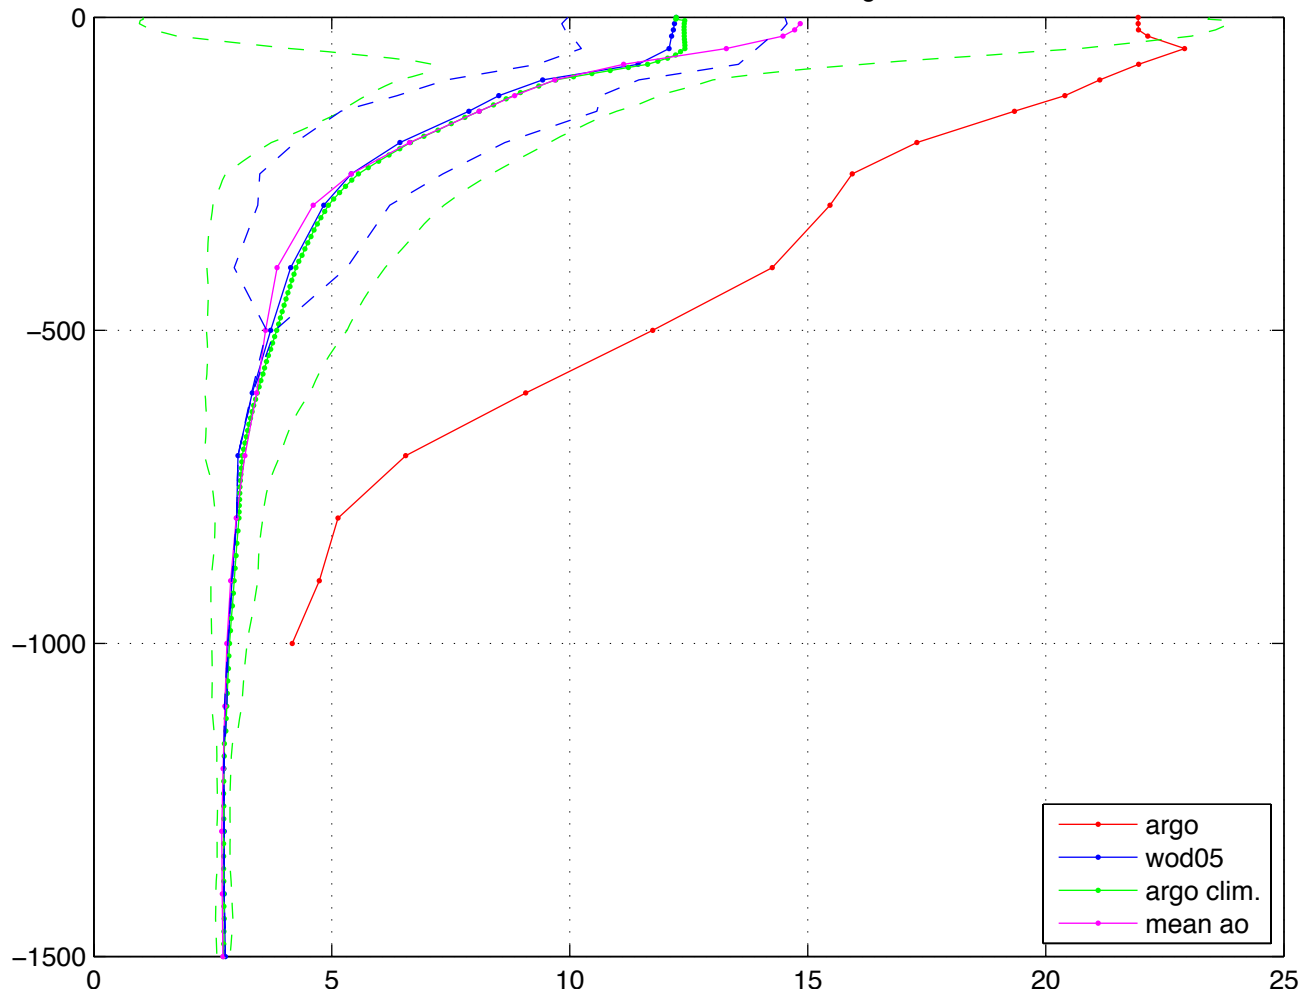

PF no 3900193 WMO= 852 date=2006 4 16 / long=-45.403 / lat=-43.353

PF no 1900113 WMO= 841 date=2006 4 22 / long=15.819 / lat=-44.303

PF no 4900439 WMO= 852 date=2006 4 23 / long=-42.737 / lat=46.421

PF no 4900446 WMO= 852 date=2006 4 24 / long=-34.878 / lat=49.509

PF no 3900193 WMO= 852 date=2006 4 26 / long=-46.324 / lat=-43.575