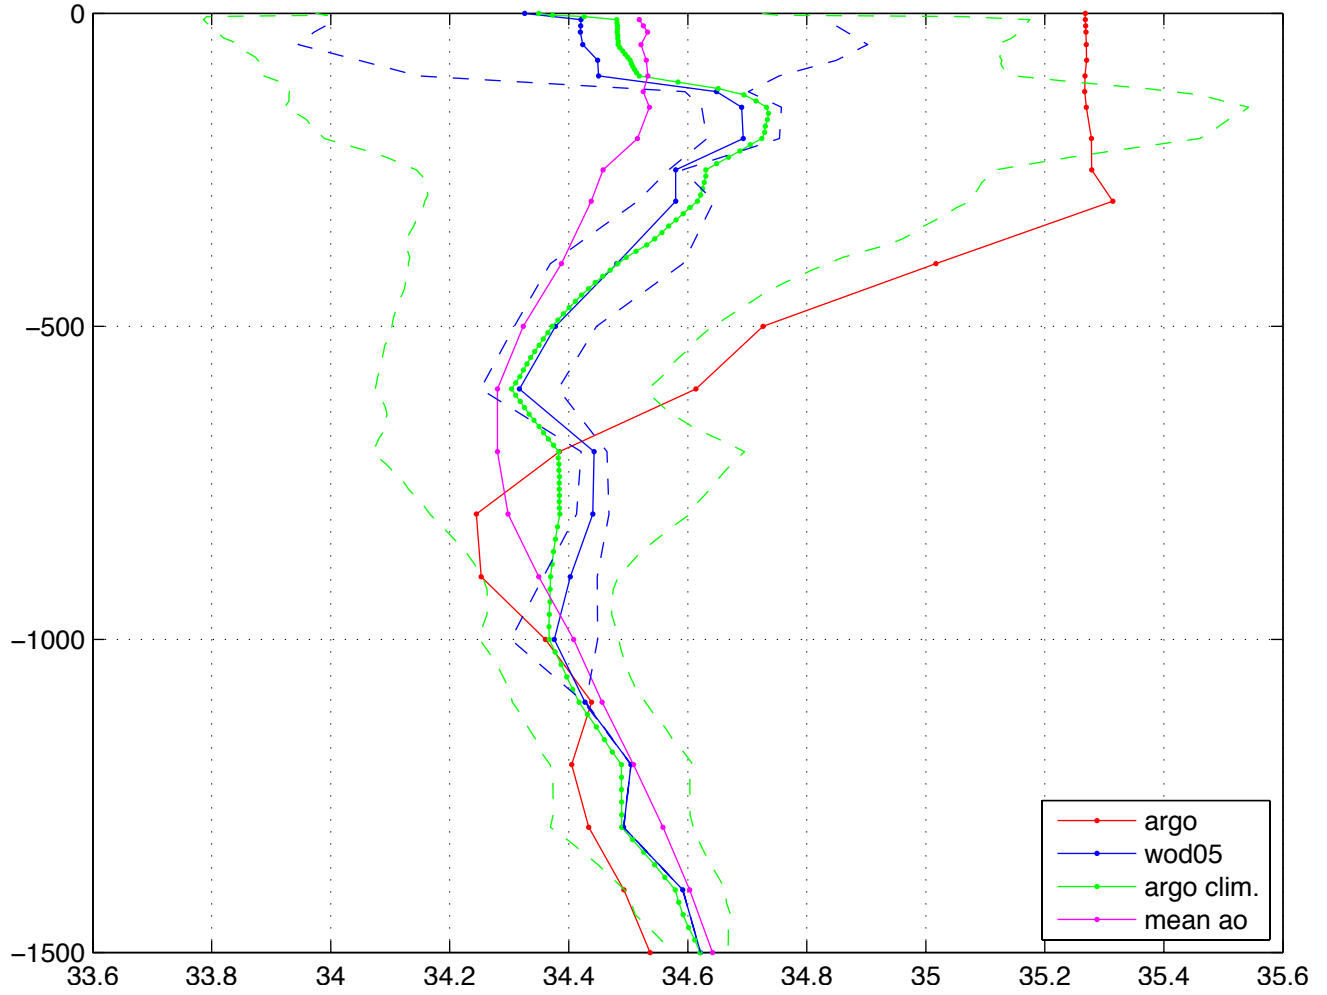

PF no 3900188 WMO= 852 date=2006 4 16 / long=-35.207 / lat=-34.235

PF no 3900193 WMO= 852 date=2006 4 16 / long=-45.403 / lat=-43.353

PF no 3900492 WMO= 852 date=2006 4 17 / long=-87.994 / lat=-16.481

PF no 69023 WMO= 846 date=2006 4 17 / long=-20.848 / lat=46.445

PF no 69027 WMO= 846 date=2006 4 19 / long=-40.487 / lat=40.796

PF no 3900555 WMO= 846 date=2006 4 19 / long=-107.082 / lat=-14.897

PF no 3900175 WMO= 852 date=2006 4 21 / long=-92.543 / lat=-8.154

PF no 3900225 WMO= 851 date=2006 4 21 / long=-88.792 / lat=-43.383

PF no 1900113 WMO= 841 date=2006 4 22 / long=15.819 / lat=-44.303

PF no 4900439 WMO= 852 date=2006 4 23 / long=-42.737 / lat=46.421

PF no 4900446 WMO= 852 date=2006 4 24 / long=-34.878 / lat=49.509

PF no 3900188 WMO= 852 date=2006 4 26 / long=-34.869 / lat=-33.825

PF no 3900492 WMO= 852 date=2006 4 27 / long=-88.443 / lat=-16.273

PF no 69028 WMO= 846 date=2006 4 28 / long=-17.854 / lat=48.442

PF no 3900184 WMO= 852 date=2006 4 29 / long=-79.149 / lat=-21.416