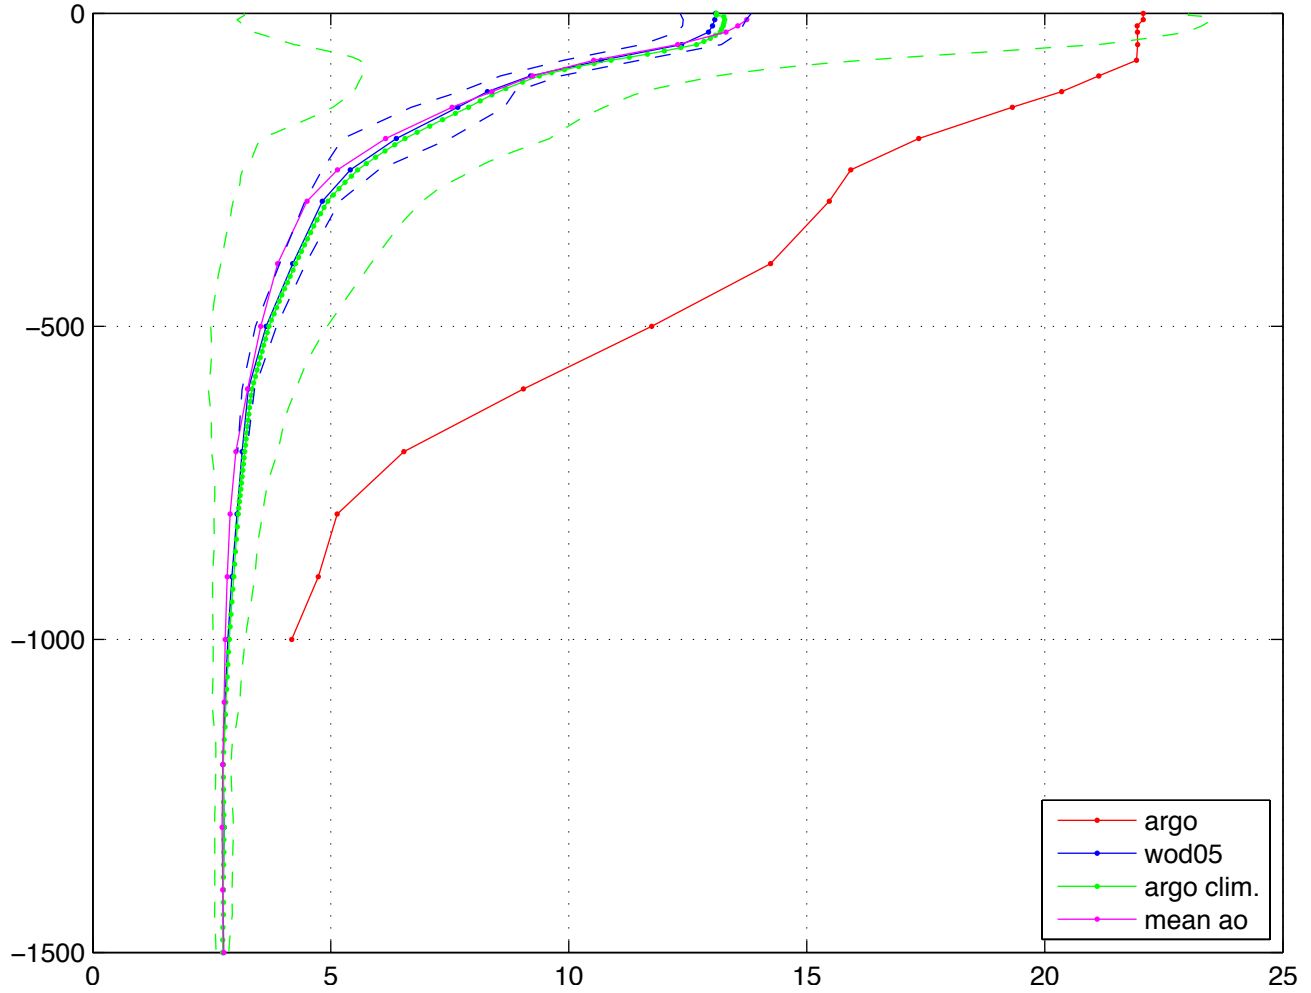

PF no 3900152 WMO= 852 date=2006 3 20 / long=-100.203 / lat=4.387

PF no 4900446 WMO= 852 date=2006 3 25 / long=-34.311 / lat=48.776

PF no 3900193 WMO= 852 date=2006 3 27 / long=-42.67 / lat=-44.097

PF no 4900439 WMO= 852 date=2006 4 3 / long=-46.059 / lat=43.638

PF no 4900446 WMO= 852 date=2006 4 4 / long=-34.72 / lat=48.746

PF no 3900193 WMO= 852 date=2006 4 6 / long=-44.089 / lat=-43.675