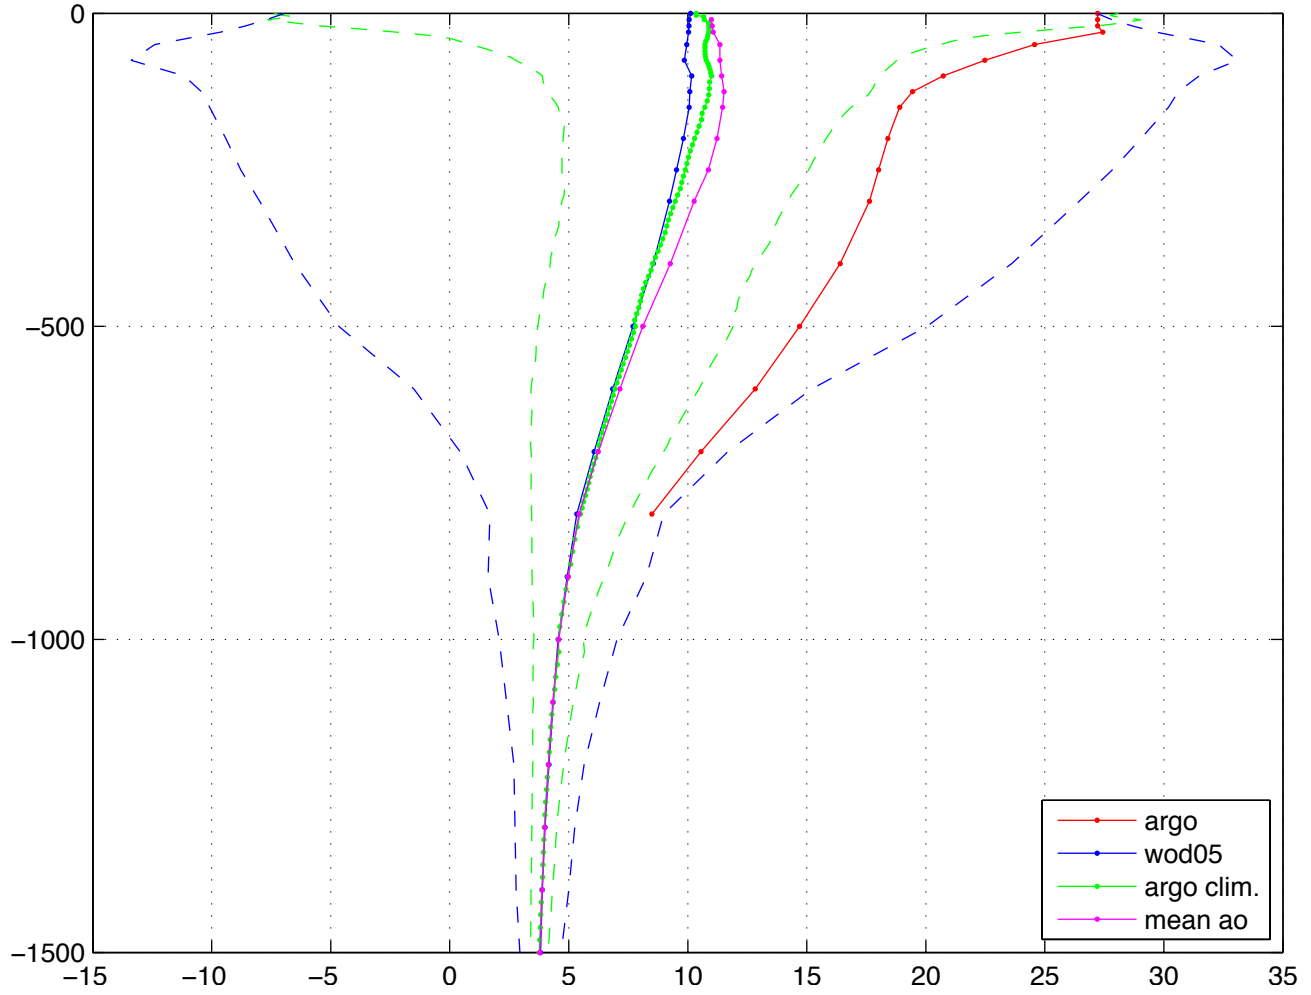

PF no 3900152 WMO= 852 date=2006 3 20 / long=-100.203 / lat=4.387

PF no 4900446 WMO= 852 date=2006 3 25 / long=-34.311 / lat=48.776

PF no 3900193 WMO= 852 date=2006 3 27 / long=-42.67 / lat=-44.097

PF no 4900439 WMO= 852 date=2006 4 3 / long=-46.059 / lat=43.638

PF no 4900446 WMO= 852 date=2006 4 4 / long=-34.72 / lat=48.746

PF no 3900193 WMO= 852 date=2006 4 6 / long=-44.089 / lat=-43.675