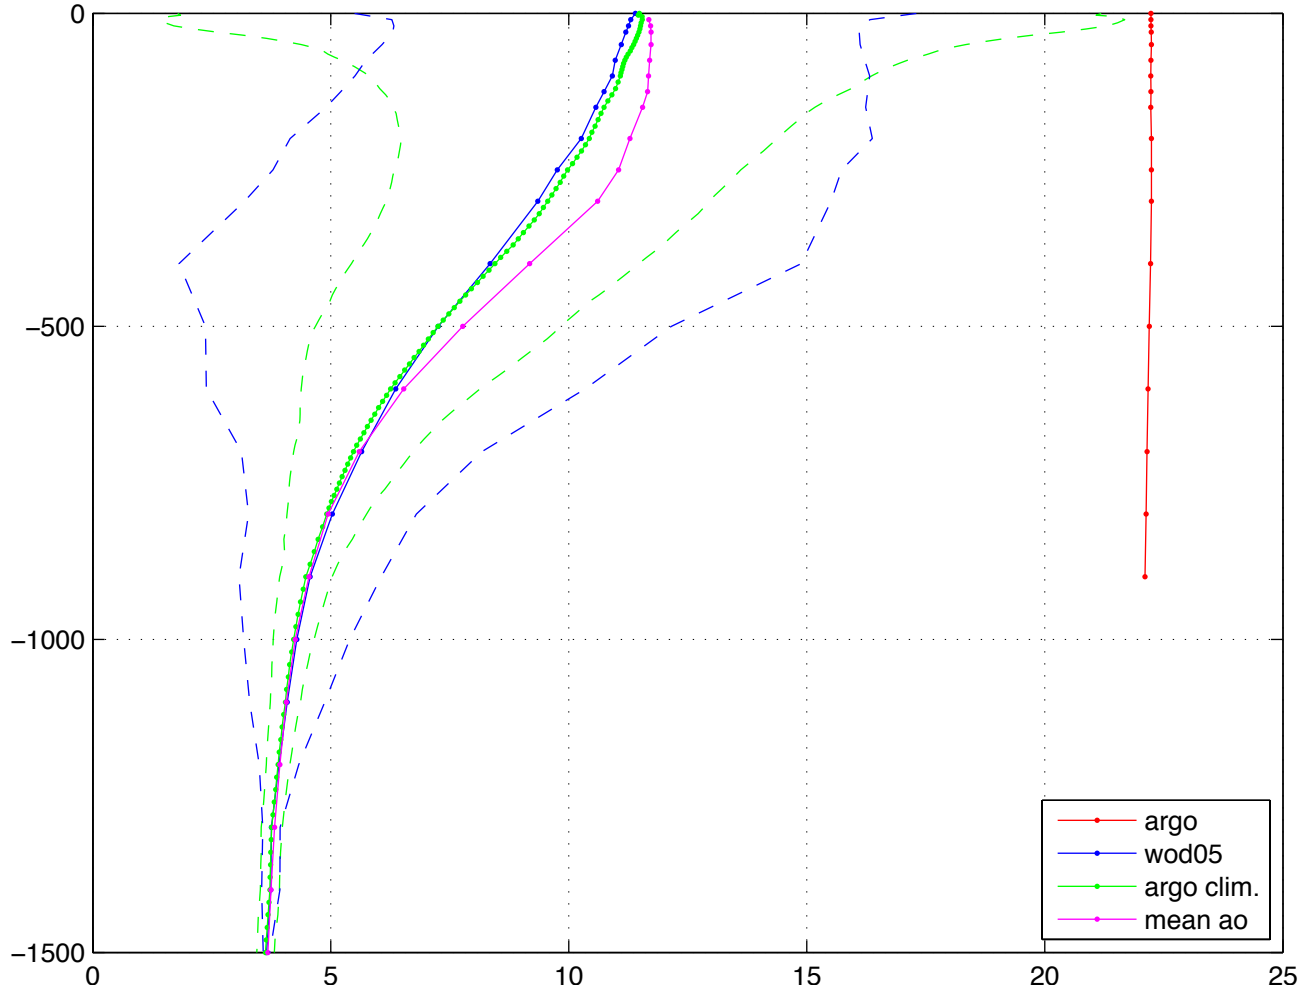

PF no 3900152 WMO= 852 date=2006 3 20 / long=-100.203 / lat=4.387

PF no 4900446 WMO= 852 date=2006 3 25 / long=-34.311 / lat=48.776

PF no 3900193 WMO= 852 date=2006 3 27 / long=-42.67 / lat=-44.097

PF no 4900439 WMO= 852 date=2006 4 3 / long=-46.059 / lat=43.638

PF no 4900446 WMO= 852 date=2006 4 4 / long=-34.72 / lat=48.746

PF no 3900193 WMO= 852 date=2006 4 6 / long=-44.089 / lat=-43.675