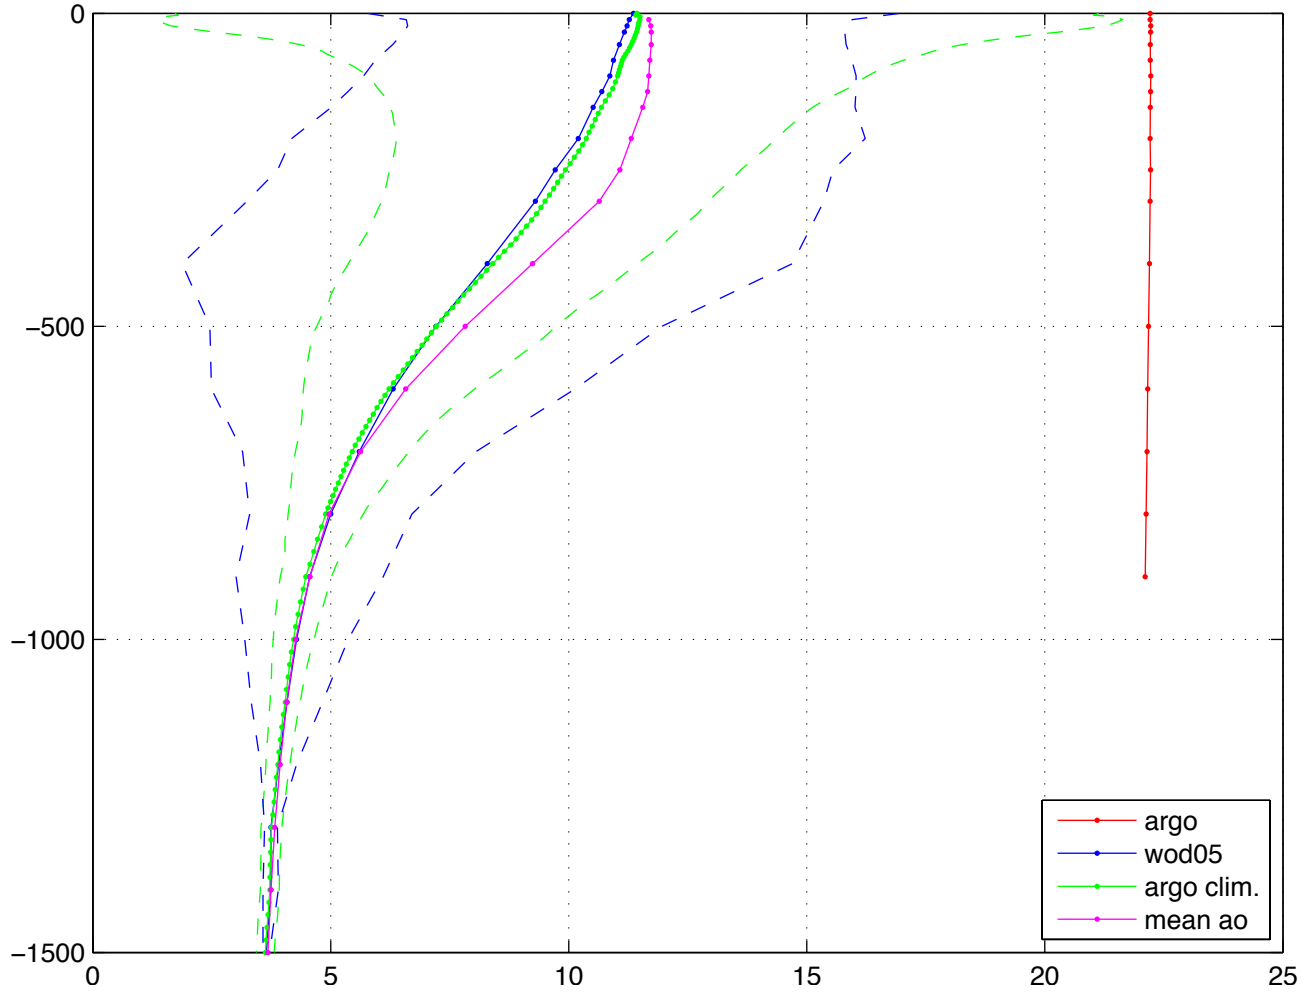

PF no 3900152 WMO= 852 date=2006 3 20 / long=-100.203 / lat=4.387

PF no 4900446 WMO= 852 date=2006 3 25 / long=-34.311 / lat=48.776

PF no 3900193 WMO= 852 date=2006 3 27 / long=-42.67 / lat=-44.097

PF no 4900439 WMO= 852 date=2006 4 3 / long=-46.059 / lat=43.638

PF no 4900446 WMO= 852 date=2006 4 4 / long=-34.72 / lat=48.746

PF no 3900193 WMO= 852 date=2006 4 6 / long=-44.089 / lat=-43.675