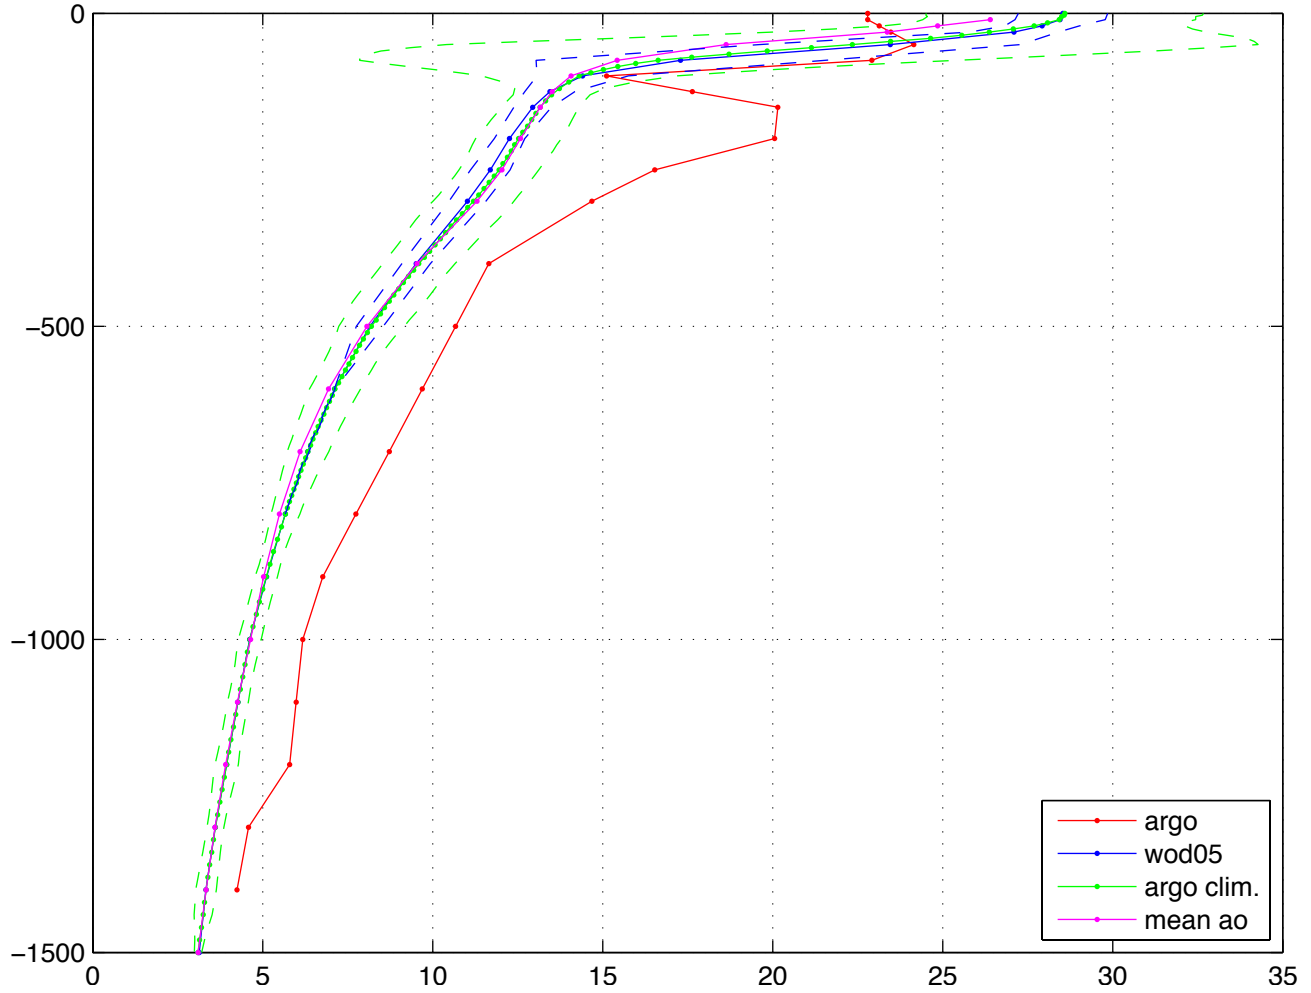

PF no 3900152 WMO= 852 date=2006 3 20 / long=-100.203 / lat=4.387

PF no 4900446 WMO= 852 date=2006 3 25 / long=-34.311 / lat=48.776

PF no 3900193 WMO= 852 date=2006 3 27 / long=-42.67 / lat=-44.097

PF no 4900439 WMO= 852 date=2006 4 3 / long=-46.059 / lat=43.638

PF no 4900446 WMO= 852 date=2006 4 4 / long=-34.72 / lat=48.746

PF no 3900193 WMO= 852 date=2006 4 6 / long=-44.089 / lat=-43.675