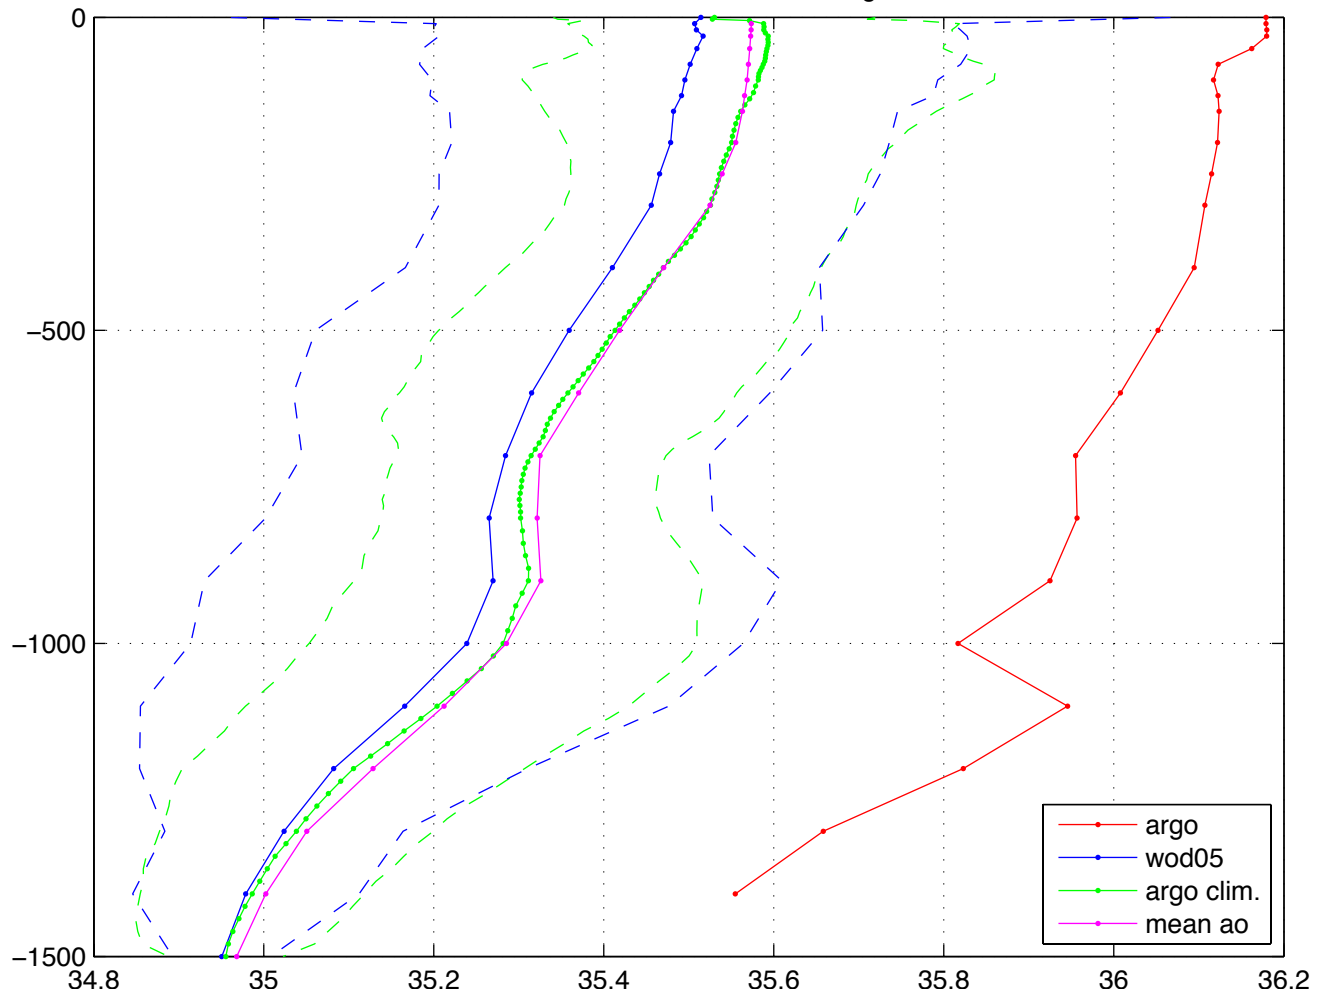

PF no 69027 WMO= 846 date=2006 3 20 / long=-40.136 / lat=41.293

PF no 3900152 WMO= 852 date=2006 3 20 / long=-100.203 / lat=4.387

PF no 3900175 WMO= 852 date=2006 3 22 / long=-92.123 / lat=-8.236

PF no 1900203 WMO= 852 date=2006 3 23 / long=-30.068 / lat=-28.757

PF no 4900446 WMO= 852 date=2006 3 25 / long=-34.311 / lat=48.776

PF no 3900188 WMO= 852 date=2006 3 27 / long=-36.092 / lat=-33.734

PF no 3900492 WMO= 852 date=2006 3 28 / long=-86.794 / lat=-17.186

PF no 69028 WMO= 846 date=2006 3 29 / long=-17.904 / lat=49.912

PF no 3900175 WMO= 852 date=2006 4 1 / long=-92.339 / lat=-8.145

PF no 1900203 WMO= 852 date=2006 4 2 / long=-29.903 / lat=-28.817

PF no 69023 WMO= 846 date=2006 4 2 / long=-20.375 / lat=46.424

PF no 69027 WMO= 846 date=2006 4 4 / long=-39.894 / lat=40.819

PF no 4900432 WMO= 852 date=2006 4 4 / long=-59.276 / lat=60.875

PF no 4900446 WMO= 852 date=2006 4 4 / long=-34.72 / lat=48.746

PF no 3900193 WMO= 852 date=2006 4 6 / long=-44.089 / lat=-43.675

PF no 3900188 WMO= 852 date=2006 4 6 / long=-35.677 / lat=-34.135