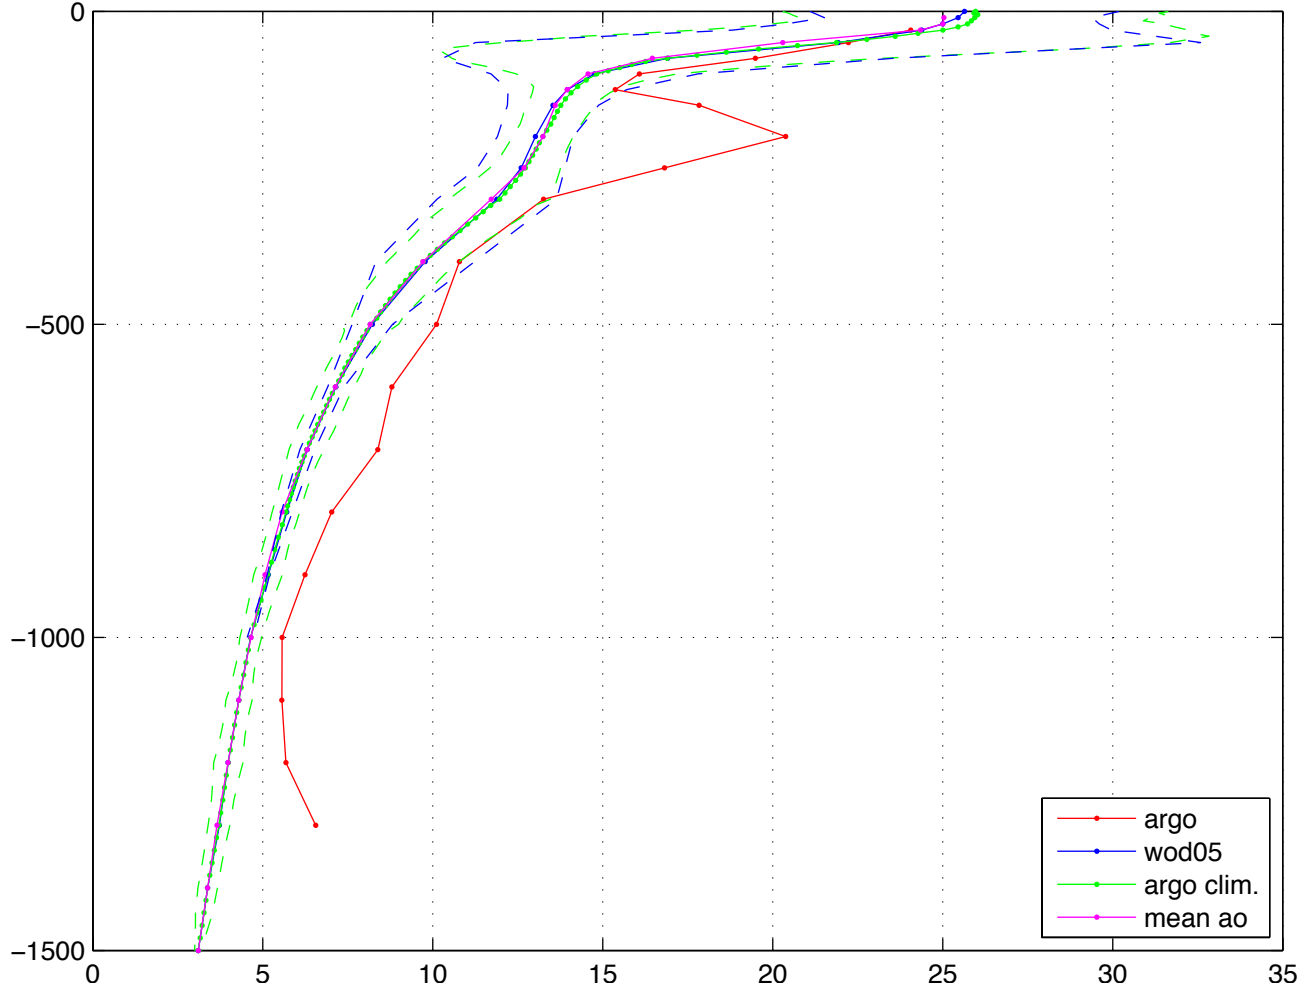

PF no 3900193 WMO= 852 date=2006 1 6 / long=-37.254 / lat=-46.554

PF no 1900111 WMO= 841 date=2006 1 9 / long=15.781 / lat=-41.506

PF no 3900152 WMO= 852 date=2006 1 9 / long=-97.737 / lat=2.302

PF no 3900193 WMO= 852 date=2006 1 16 / long=-35.993 / lat=-46.447

PF no 3900152 WMO= 852 date=2006 1 19 / long=-97.923 / lat=2.036