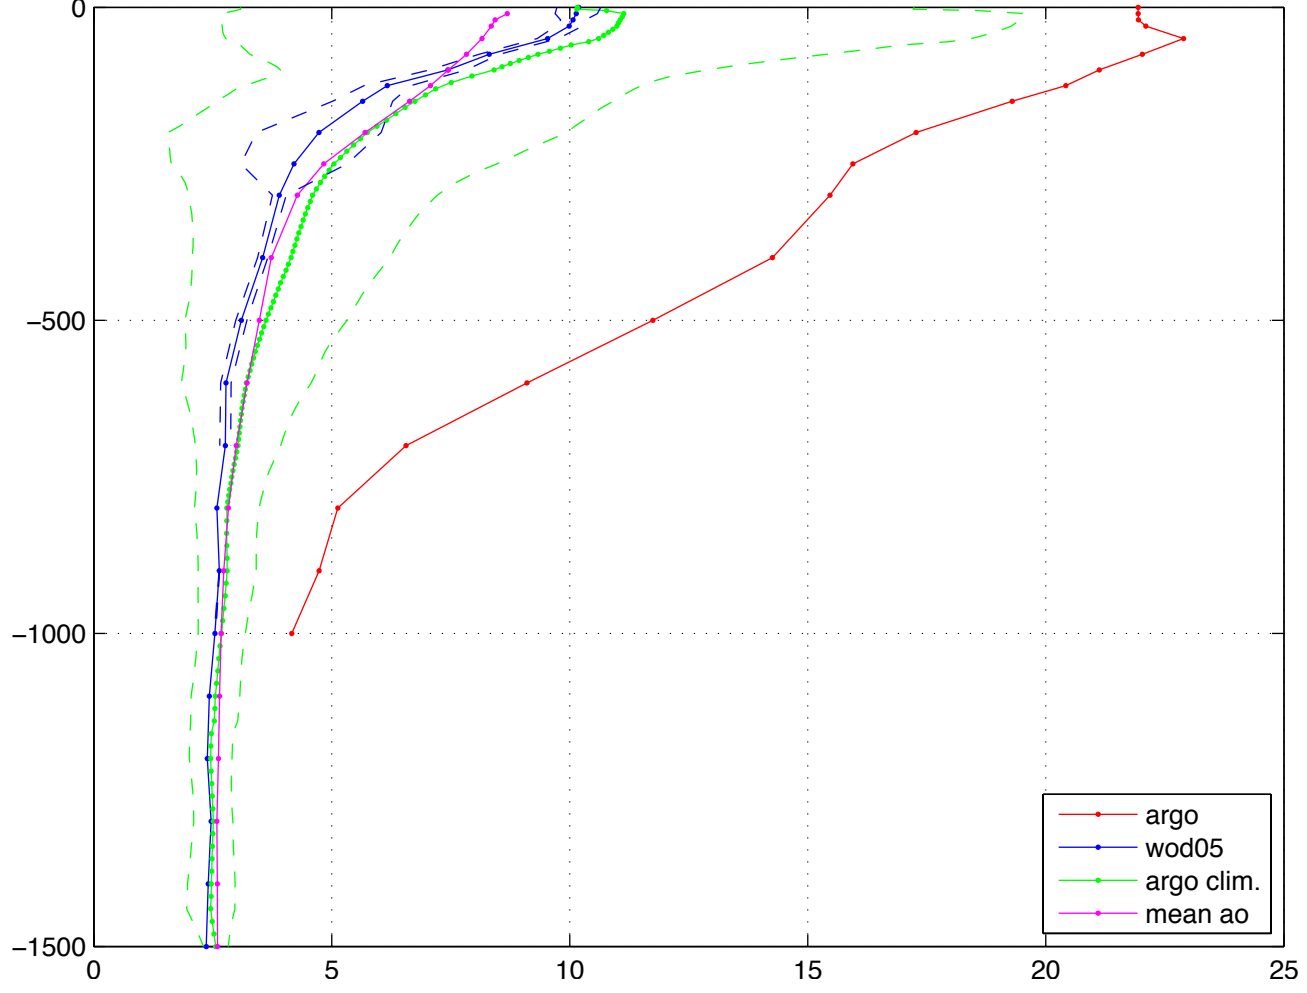

PF no 3900193 WMO= 852 date=2006 1 6 / long=-37.254 / lat=-46.554

PF no 1900111 WMO= 841 date=2006 1 9 / long=15.781 / lat=-41.506

PF no 3900152 WMO= 852 date=2006 1 9 / long=-97.737 / lat=2.302

PF no 3900193 WMO= 852 date=2006 1 16 / long=-35.993 / lat=-46.447

PF no 3900152 WMO= 852 date=2006 1 19 / long=-97.923 / lat=2.036