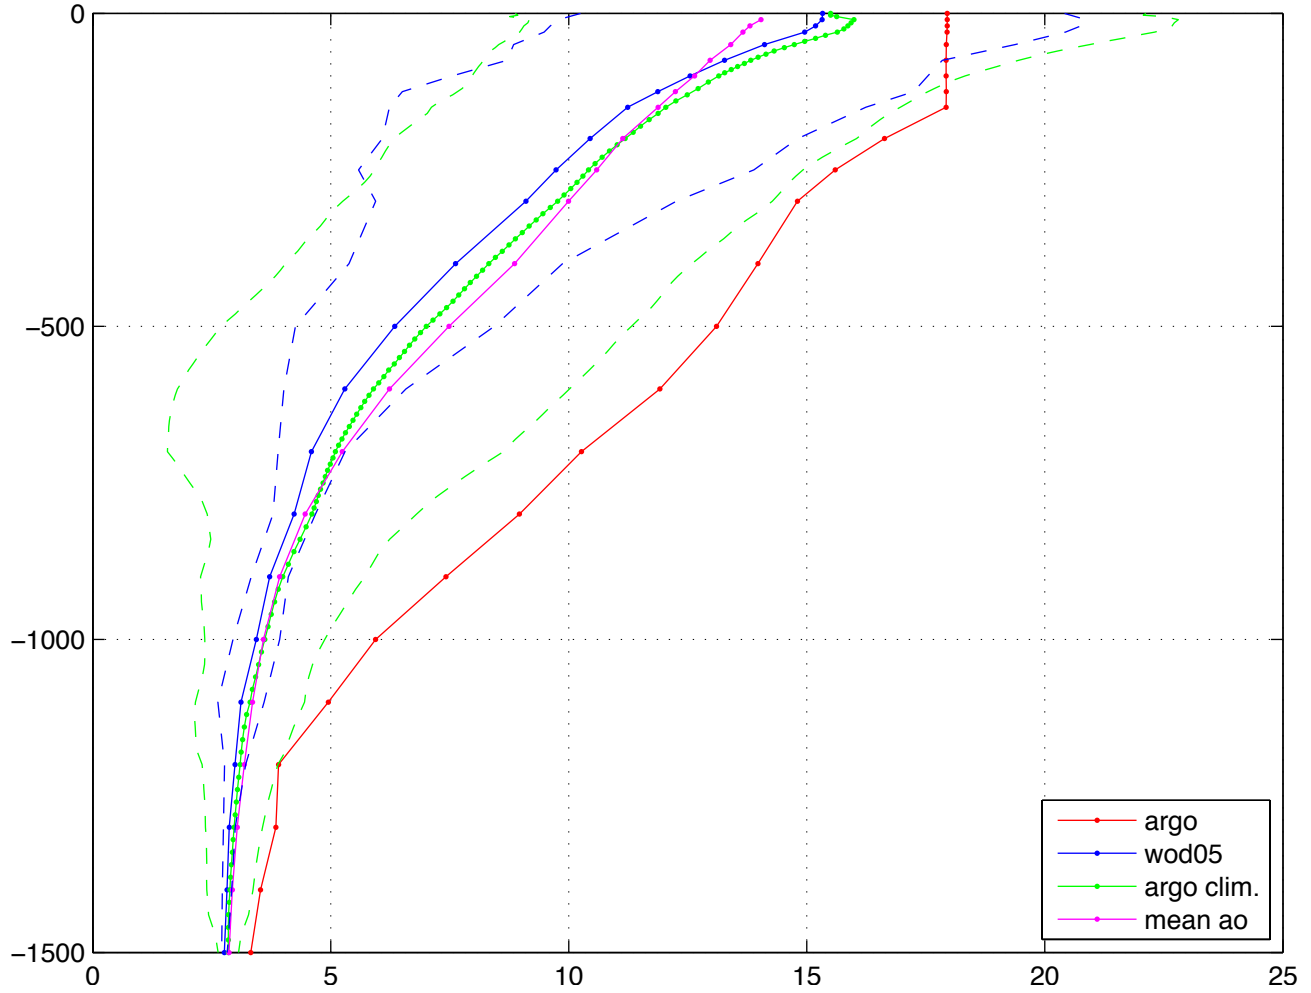

PF no 3900193 WMO= 852 date=2006 1 6 / long=-37.254 / lat=-46.554

PF no 1900111 WMO= 841 date=2006 1 9 / long=15.781 / lat=-41.506

PF no 3900152 WMO= 852 date=2006 1 9 / long=-97.737 / lat=2.302

PF no 3900193 WMO= 852 date=2006 1 16 / long=-35.993 / lat=-46.447

PF no 3900152 WMO= 852 date=2006 1 19 / long=-97.923 / lat=2.036