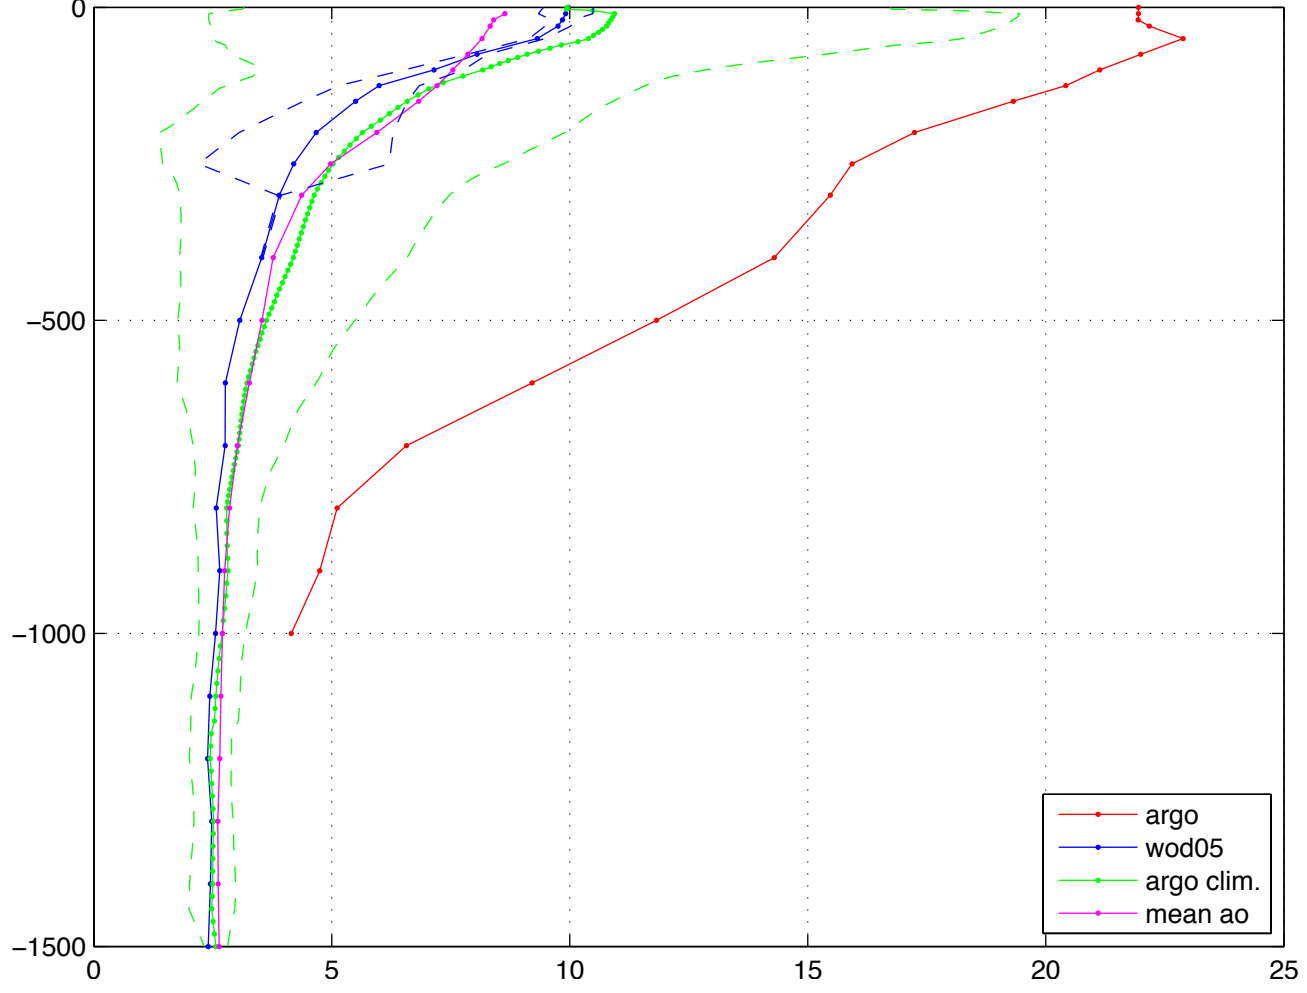

PF no 3900193 WMO= 852 date=2006 1 6 / long=-37.254 / lat=-46.554

PF no 1900111 WMO= 841 date=2006 1 9 / long=15.781 / lat=-41.506

PF no 3900152 WMO= 852 date=2006 1 9 / long=-97.737 / lat=2.302

PF no 3900193 WMO= 852 date=2006 1 16 / long=-35.993 / lat=-46.447

PF no 3900152 WMO= 852 date=2006 1 19 / long=-97.923 / lat=2.036