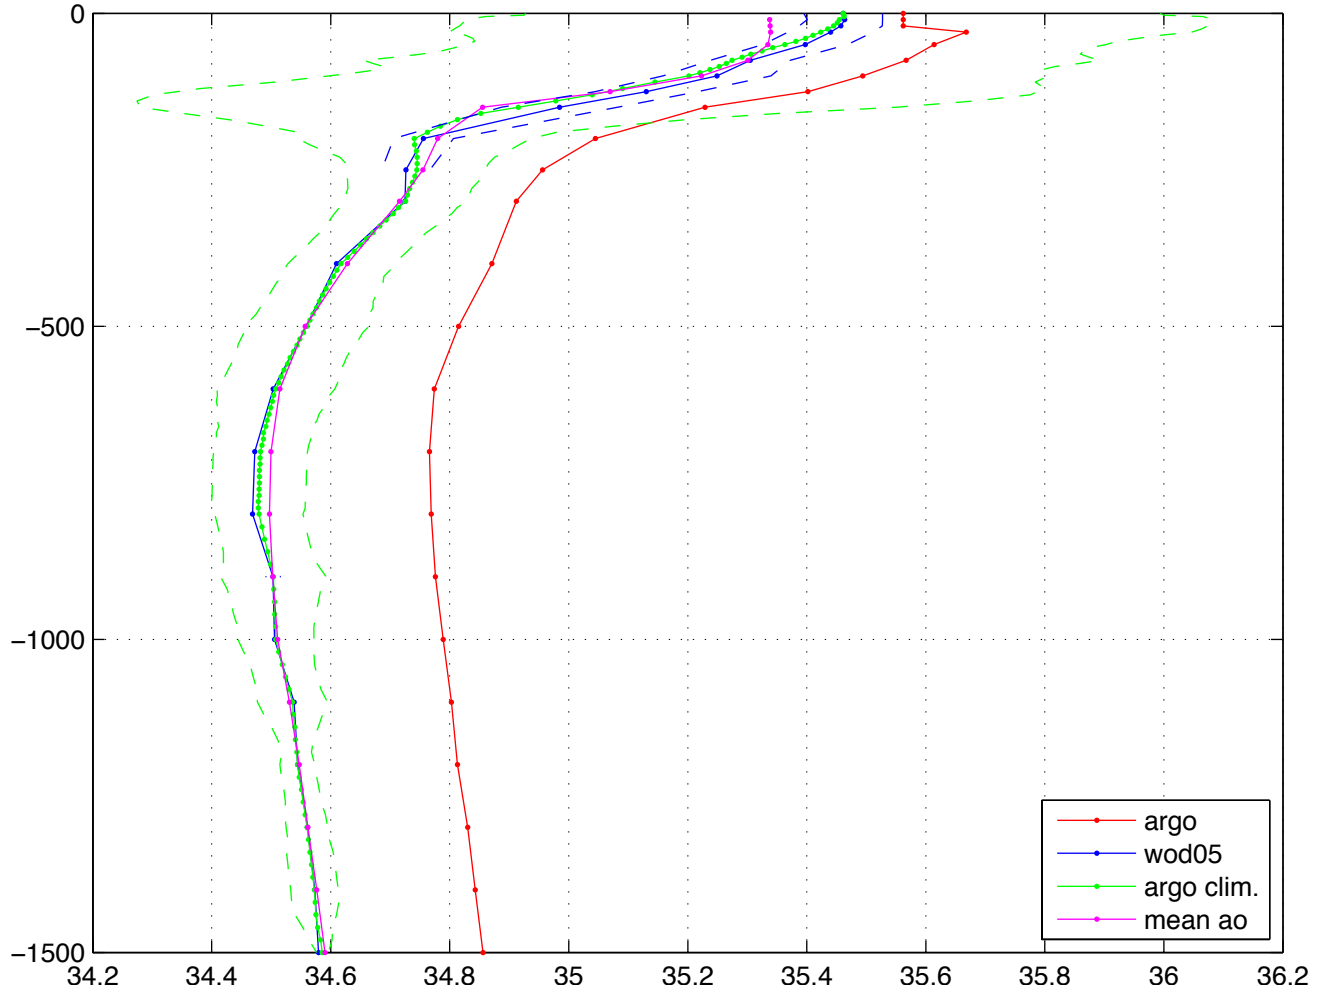

PF no 3900175 WMO= 852 date=2006 1 1 / long=-90.32 / lat=-8.537

PF no 69023 WMO= 846 date=2006 1 2 / long=-23.919 / lat=47.401

PF no 69027 WMO= 846 date=2006 1 4 / long=-41.047 / lat=41.943

PF no 3900193 WMO= 852 date=2006 1 6 / long=-37.254 / lat=-46.554

PF no 3900492 WMO= 852 date=2006 1 7 / long=-84.54 / lat=-17.261

PF no 3900175 WMO= 852 date=2006 1 11 / long=-90.582 / lat=-8.362

PF no 69028 WMO= 846 date=2006 1 13 / long=-15.649 / lat=49.102

PF no 3900193 WMO= 852 date=2006 1 16 / long=-35.993 / lat=-46.447

PF no 3900192 WMO= 852 date=2006 1 16 / long=-55.134 / lat=-41.069

PF no 3900190 WMO= 852 date=2006 1 17 / long=-41.063 / lat=-29.677

PF no 3900492 WMO= 852 date=2006 1 17 / long=-84.76 / lat=-17.225

PF no 69023 WMO= 846 date=2006 1 17 / long=-22.604 / lat=46.677

PF no 69027 WMO= 846 date=2006 1 19 / long=-40.949 / lat=41.35

PF no 3900152 WMO= 852 date=2006 1 19 / long=-97.923 / lat=2.036