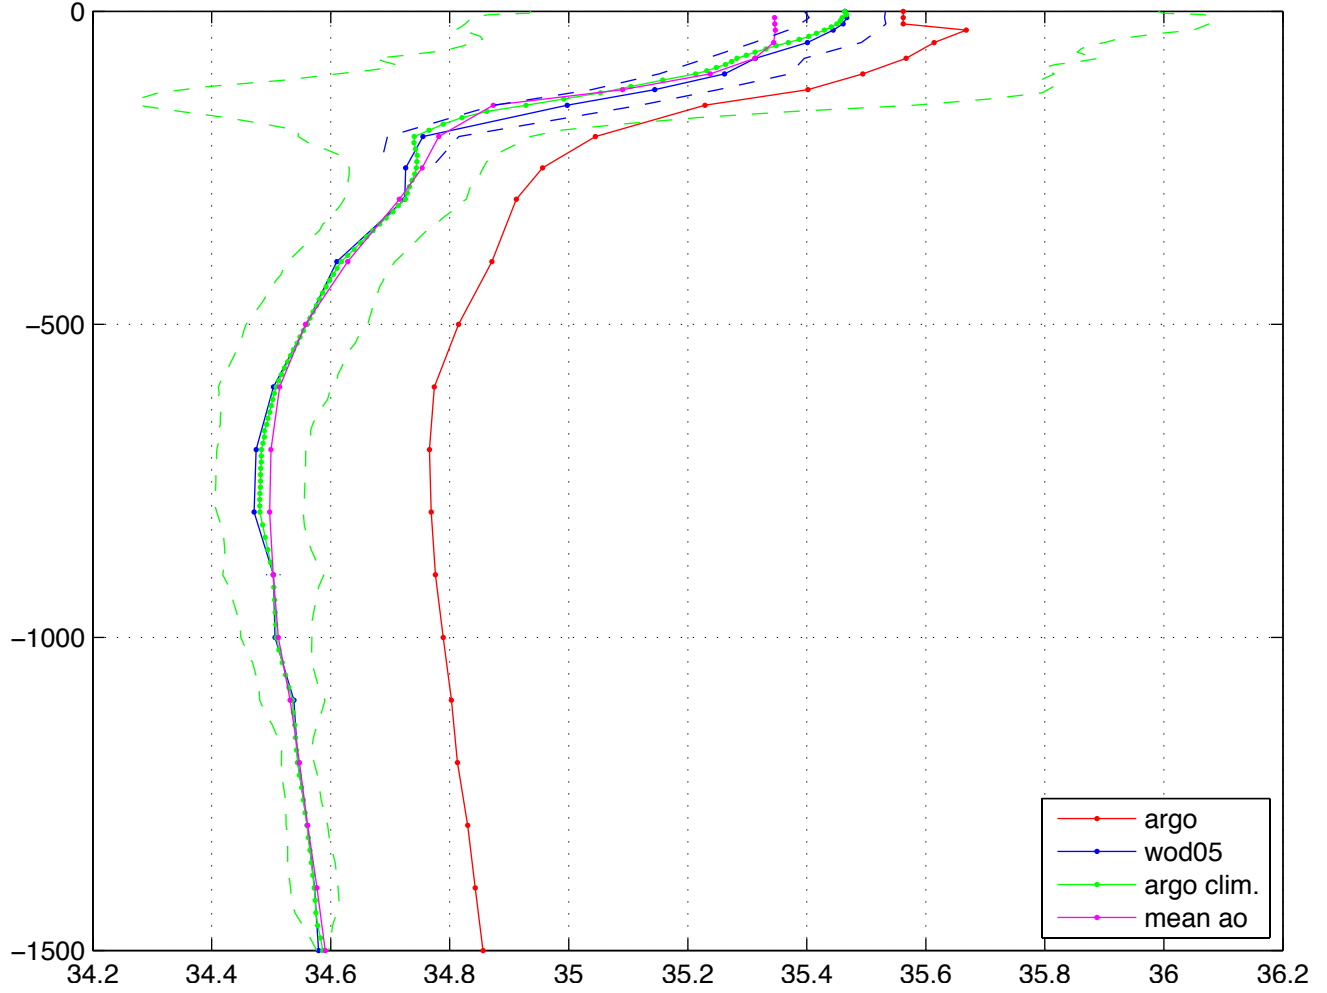

PF no 3900175 WMO= 852 date=2006 1 1 / long=-90.32 / lat=-8.537

PF no 69023 WMO= 846 date=2006 1 2 / long=-23.919 / lat=47.401

PF no 69027 WMO= 846 date=2006 1 4 / long=-41.047 / lat=41.943

PF no 3900193 WMO= 852 date=2006 1 6 / long=-37.254 / lat=-46.554

PF no 3900492 WMO= 852 date=2006 1 7 / long=-84.54 / lat=-17.261

PF no 3900175 WMO= 852 date=2006 1 11 / long=-90.582 / lat=-8.362

PF no 69028 WMO= 846 date=2006 1 13 / long=-15.649 / lat=49.102

PF no 3900193 WMO= 852 date=2006 1 16 / long=-35.993 / lat=-46.447

PF no 3900192 WMO= 852 date=2006 1 16 / long=-55.134 / lat=-41.069

PF no 3900190 WMO= 852 date=2006 1 17 / long=-41.063 / lat=-29.677

PF no 3900492 WMO= 852 date=2006 1 17 / long=-84.76 / lat=-17.225

PF no 69023 WMO= 846 date=2006 1 17 / long=-22.604 / lat=46.677

PF no 69027 WMO= 846 date=2006 1 19 / long=-40.949 / lat=41.35

PF no 3900152 WMO= 852 date=2006 1 19 / long=-97.923 / lat=2.036