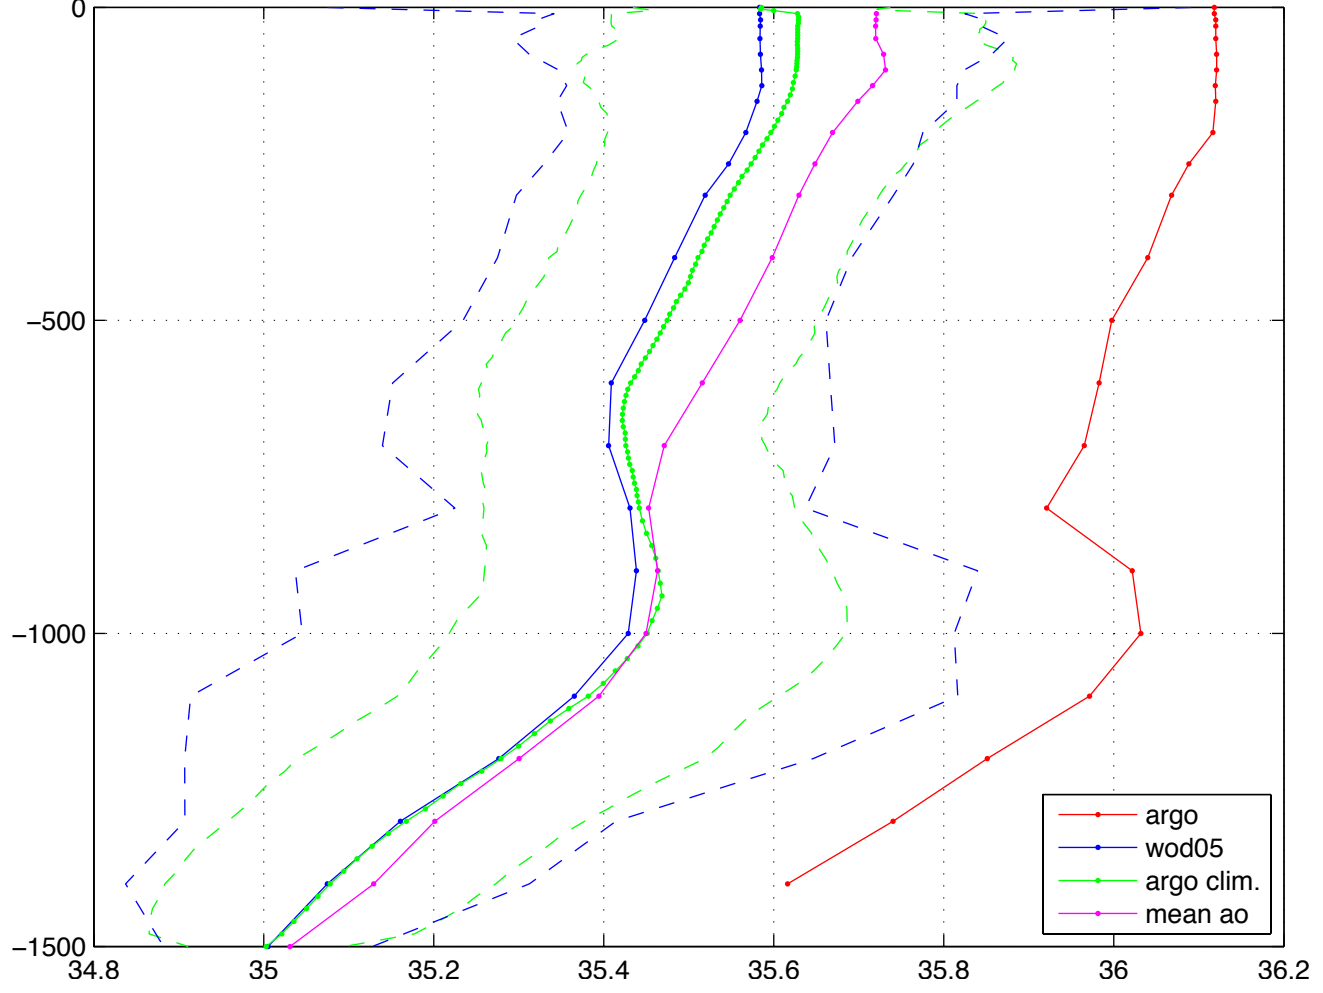

PF no 3900175 WMO= 852 date=2006 1 1 / long=-90.32 / lat=-8.537

PF no 69023 WMO= 846 date=2006 1 2 / long=-23.919 / lat=47.401

PF no 69027 WMO= 846 date=2006 1 4 / long=-41.047 / lat=41.943

PF no 3900193 WMO= 852 date=2006 1 6 / long=-37.254 / lat=-46.554

PF no 3900492 WMO= 852 date=2006 1 7 / long=-84.54 / lat=-17.261

PF no 3900175 WMO= 852 date=2006 1 11 / long=-90.582 / lat=-8.362

PF no 69028 WMO= 846 date=2006 1 13 / long=-15.649 / lat=49.102

PF no 3900193 WMO= 852 date=2006 1 16 / long=-35.993 / lat=-46.447

PF no 3900192 WMO= 852 date=2006 1 16 / long=-55.134 / lat=-41.069

PF no 3900190 WMO= 852 date=2006 1 17 / long=-41.063 / lat=-29.677

PF no 3900492 WMO= 852 date=2006 1 17 / long=-84.76 / lat=-17.225

PF no 69023 WMO= 846 date=2006 1 17 / long=-22.604 / lat=46.677

PF no 69027 WMO= 846 date=2006 1 19 / long=-40.949 / lat=41.35

PF no 3900152 WMO= 852 date=2006 1 19 / long=-97.923 / lat=2.036