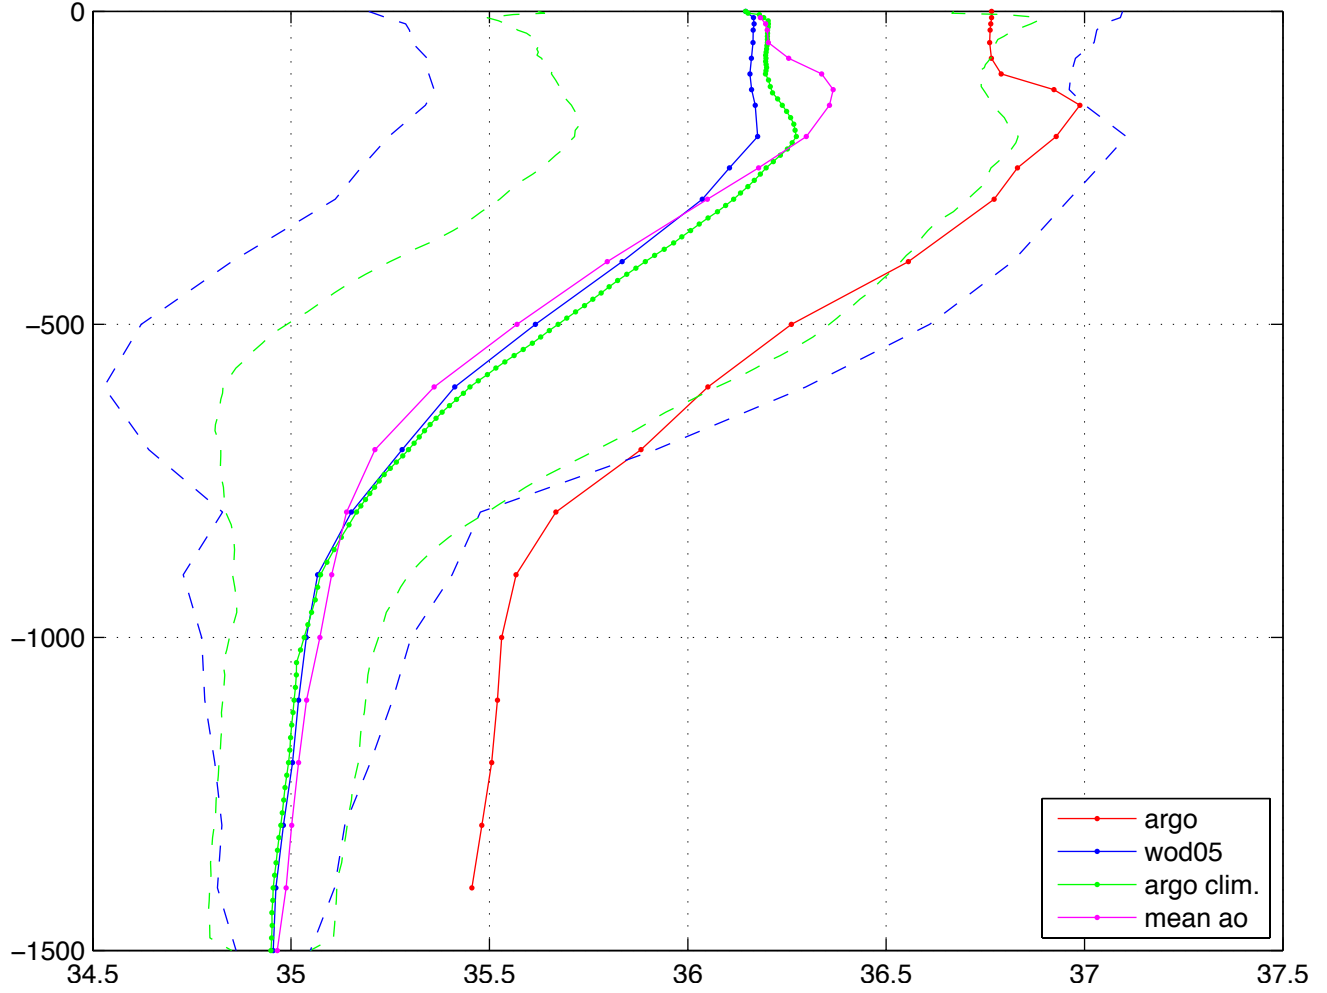

PF no 3900175 WMO= 852 date=2006 1 1 / long=-90.32 / lat=-8.537

PF no 69023 WMO= 846 date=2006 1 2 / long=-23.919 / lat=47.401

PF no 69027 WMO= 846 date=2006 1 4 / long=-41.047 / lat=41.943

PF no 3900193 WMO= 852 date=2006 1 6 / long=-37.254 / lat=-46.554

PF no 3900492 WMO= 852 date=2006 1 7 / long=-84.54 / lat=-17.261

PF no 3900175 WMO= 852 date=2006 1 11 / long=-90.582 / lat=-8.362

PF no 69028 WMO= 846 date=2006 1 13 / long=-15.649 / lat=49.102

PF no 3900193 WMO= 852 date=2006 1 16 / long=-35.993 / lat=-46.447

PF no 3900192 WMO= 852 date=2006 1 16 / long=-55.134 / lat=-41.069

PF no 3900190 WMO= 852 date=2006 1 17 / long=-41.063 / lat=-29.677

PF no 3900492 WMO= 852 date=2006 1 17 / long=-84.76 / lat=-17.225

PF no 69023 WMO= 846 date=2006 1 17 / long=-22.604 / lat=46.677

PF no 69027 WMO= 846 date=2006 1 19 / long=-40.949 / lat=41.35

PF no 3900152 WMO= 852 date=2006 1 19 / long=-97.923 / lat=2.036